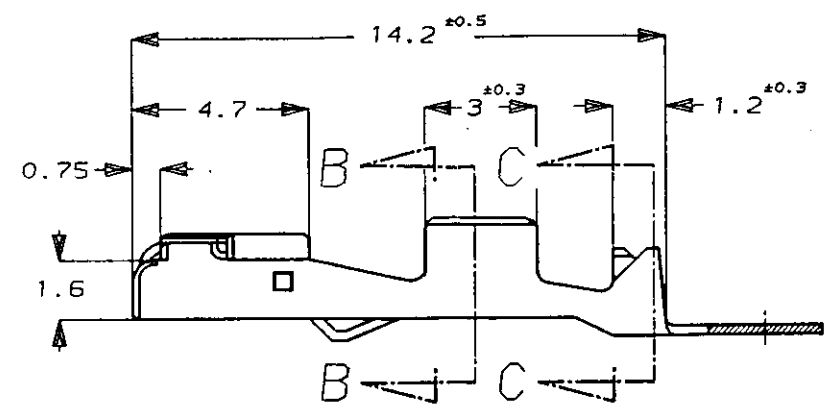

NUMBER C-175197
METRIC

PRINT DIST
単位: 概 DIMENSIONS IN MM. DO NOT SCALE PRINT

注 ;
1. 取付適用規格番号 114-5149
NOTE ;
1. APPLICATION SPEC NO. 114-5149

		179422-2		部分金めつき (SELECTIVE GOLD)		175197-2	
		バラ端子型番		仕上げ (FINISH)		AMP型番 (PART NUMBER)	
Copyright ©1990年 日本エー・エム・ピー株式会社				Copyright ©1990 AMP (Japan), LTD. ALL RIGHTS RESERVED.		AMP 日本エー・エム・ピー株式会社 Tokyo, Japan	
C 改訂 (FJ00-0153-94) OK 7/94		AVSS 0.5-1.25 mm ² (ANG -)		1.6 - 2.2 mmφ		RECEPTACLE CONTACT .040 SERIES SEALED PAIR MATE CONNECTOR リセパクル コンタクト .040シリーズ シールド ペアメイト コネクタ	
B REVISED FJ00-0151-93 HY KA 3/12 '93		材料 (MATERIAL) PHOS. BRO		仕上 (FINISH) SELECTIVE GOLD 部分金めつき		一般公差 (GENERAL TOLERANCE) 10以下: ±0.2 10以上 30以下: ±0.25 30以上 100以下: ±0.3 角 度: ±3°	
A REVISED J-1281 TS KA 6/29 '92		1) ン青銅 t=0.25		DR J. Sagawa 10/21 '91		LOC 番号 (No.) B J C-175197	
O RELEASED J-0357 TS KA 10/23 '91		DR J. Sagawa 10/23 '91		DR J. Sagawa 10/21 '91		尺度 (SCALE) 5-1	
LTR 変更 (REVISION RECORD) DR CHK DATE		CHK Q. Ogawa 10/23 '91		APP M. Ohtsuka 10/23 '91		REV. C SHEET 1 OF 1	