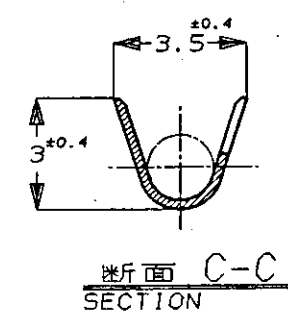

NUMBER C-175197
METRIC

PRINT DIST
単位: 概 DIMENSIONS IN MM. DO NOT SCALE PRINT

注 ;
1. 取付適用規格番号 114-5149
NOTE ;
1. APPLICATION SPEC NO. 114-5149

		179422-2		部分金めつき (SELECTIVE GOLD)		175197-2	
		バラ端子型番		仕上げ (FINISH)		AMP型番 (PART NUMBER)	
Copyright ©1990年 日本エー・エム・ピー株式会社				Copyright ©1990 AMP (Japan), LTD. ALL RIGHTS RESERVED.		AMP 日本エー・エム・ピー株式会社 Tokyo, Japan	
C 改訂 (FJ00-0153-94) OK 7/94		AVSS 0.5-1.25 mm ² (ANG -)		1.6 - 2.2 mmφ		RECEPTACLE CONTACT .040 SERIES SEALED PAIR MATE CONNECTOR リセパクル コンタクト .040シリーズ シールド ペアメイト コネクタ	
B REVISED FJ00-0151-93 HY KA 3/12 '93		材料 (MATERIAL) PHOS. BRO		仕上 (FINISH) SELECTIVE GOLD 部分金めつき		一般公差 (GENERAL TOLERANCE) 10以下: ±0.2 10以上 30以下: ±0.25 30以上 100以下: ±0.3 角 度: ±3°	
A REVISED J-1281 TS KA 6/29 '92		1) ン青銅 t=0.25		DR J. Sagawa 10/21 '91		LOC 番号 (No.) B J C-175197	
O RELEASED J-0357 TS KA 10/23 '91		DR J. Sagawa 10/23 '91		DR J. Sagawa 10/21 '91		尺度 (SCALE) 5-1	
LTR 変更 (REVISION RECORD) DR CHK DATE		CHK Q. Ogawa 10/23 '91		APP M. Ohtsuka 10/23 '91		REV. C SHEET 1 OF 1	