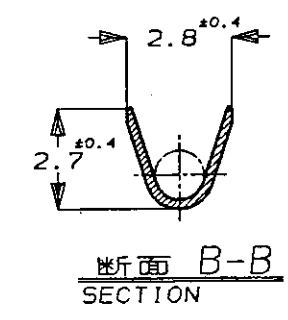

NUMBER C-175197
METRIC

PRINT DIST
単位: 概 DIMENSIONS IN MM. DO NOT SCALE PRINT

注 ;
1. 取付適用規格番号 114-5149
NOTE ;
1. APPLICATION SPEC NO. 114-5149

		179422-2		部分金めつき (SELECTIVE GOLD)		175197-2	
		バラ端子型番		仕上げ (FINISH)		AMP型番 (PART NUMBER)	
Copyright ©1990年 日本エー・エム・ピー株式会社				Copyright ©1990 AMP (Japan), LTD. ALL RIGHTS RESERVED.		AMP 日本エー・エム・ピー株式会社 Tokyo, Japan	
C 改訂 (FJ00-0153-94) OK 7/94		AVSS 0.5-1.25 mm ² (ANG -)		1.6 - 2.2 mmφ		RECEPTACLE CONTACT .040 SERIES SEALED PAIR MATE CONNECTOR リセパクル コンタクト .040シリーズ シールド ペアメイト コネクタ	
B REVISED FJ00-0151-93 HY KA 3/12 '93		材料 (MATERIAL) PHOS. BRO		仕上 (FINISH) SELECTIVE GOLD 部分金めつき		一般公差 (GENERAL TOLERANCE) 10以下: ±0.2 10以上 30以下: ±0.25 30以上 100以下: ±0.3 角 度: ±3°	
A REVISED J-1281 TS KA 6/29 '92		1) ン青銅 t=0.25		DR J. Sagawa 10/21 '91		LOC 番号 (No.) B J C-175197	
O RELEASED J-0357 TS KA 10/23 '91		DR J. Sagawa 10/23 '91		DR J. Sagawa 10/21 '91		尺度 (SCALE) 5-1	
LTR 変更 (REVISION RECORD) DR CHK DATE		CHK Q. Ogawa 10/23 '91		APP M. Ohtsuka 10/23 '91		REV. C SHEET 1 OF 1	