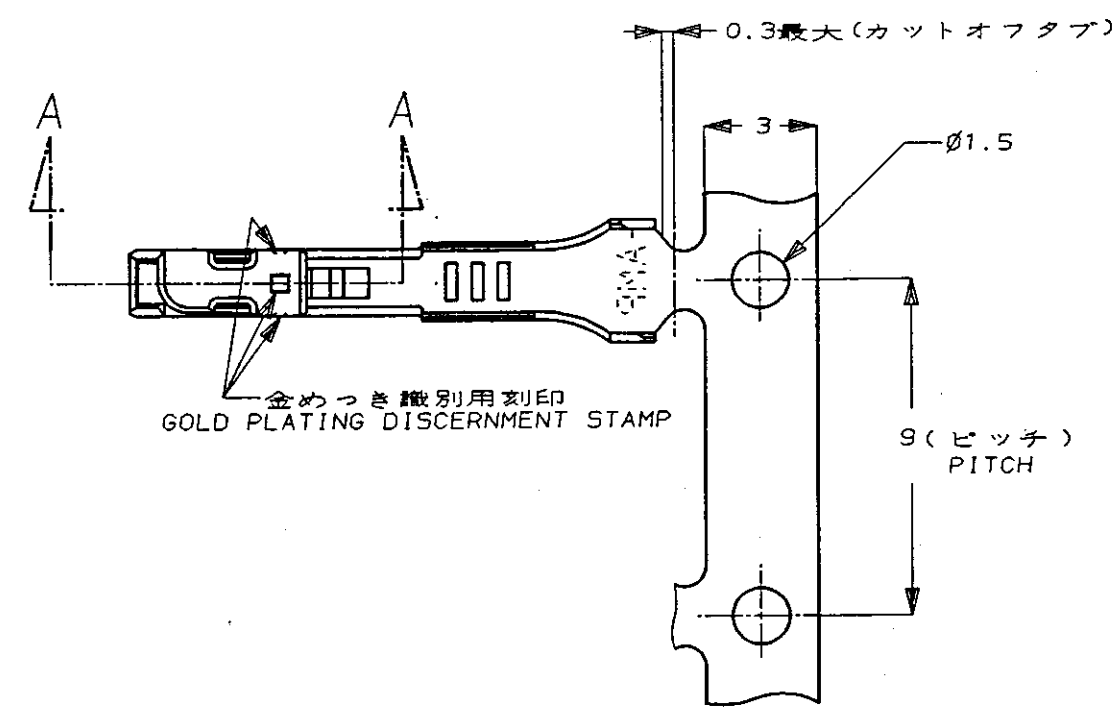

NUMBER C-175197
METRIC

PRINT DIST
単位: 概 DIMENSIONS IN MM. DO NOT SCALE PRINT

注 ;
1. 取付適用規格番号 114-5149
NOTE ;
1. APPLICATION SPEC NO. 114-5149

		179422-2		部分金めつき (SELECTIVE GOLD)		175197-2	
		バラ端子型番		仕上げ (FINISH)		AMP型番 (PART NUMBER)	
Copyright ©1990年 日本エー・エム・ピー株式会社				Copyright ©1990 AMP (Japan), LTD. ALL RIGHTS RESERVED.		AMP 日本エー・エム・ピー株式会社 Tokyo, Japan	
C 改訂 (FJ00-0153-94) OK 7/94		AVSS 0.5-1.25 mm ² (ANG -)		1.6 - 2.2 mmφ		RECEPTACLE CONTACT .040 SERIES SEALED PAIR MATE CONNECTOR リセパクル コンタクト .040シリーズ シールド ペアメイト コネクタ	
B REVISED FJ00-0151-93 HY KA 3/12 '93		材料 (MATERIAL) PHOS. BRO		仕上 (FINISH) SELECTIVE GOLD 部分金めつき		一般公差 (GENERAL TOLERANCE) 10以下: ±0.2 10以上 30以下: ±0.25 30以上 100以下: ±0.3 角 度: ±3°	
A REVISED J-1281 TS KA 6/29 '92		1) ン青銅 t=0.25		DR J. Sagawa 10/21 '91		LOC 番号 (No.) B J C-175197	
O RELEASED J-0357 TS KA 10/23 '91		DR J. Sagawa 10/23 '91		DR J. Sagawa 10/21 '91		尺度 (SCALE) 5-1	
LTR 変更 (REVISION RECORD) DR CHK DATE		CHK Q. Ogawa 10/23 '91		APP M. Ohtsuka 10/23 '91		REV. C SHEET 1 OF 1	