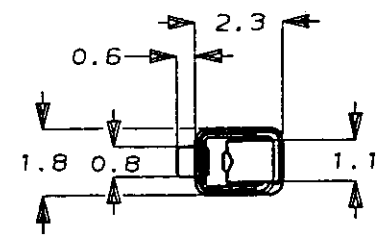

NUMBER C-175197
METRIC

PRINT DIST
単位: 概 DIMENSIONS IN MM. DO NOT SCALE PRINT

注 ;
1. 取付適用規格番号 114-5149
NOTE ;
1. APPLICATION SPEC NO. 114-5149

		179422-2		部分金めつき (SELECTIVE GOLD)		175197-2	
		バラ端子型番		仕上げ (FINISH)		AMP型番 (PART NUMBER)	
Copyright ©1990年 日本エー・エム・ピー株式会社				Copyright ©1990 AMP (Japan), LTD. ALL RIGHTS RESERVED.		AMP 日本エー・エム・ピー株式会社 Tokyo, Japan	
C 改訂 (FJ00-0153-94) OK 7/94		AVSS 0.5-1.25 mm ² (ANG -)		1.6 - 2.2 mmφ		RECEPTACLE CONTACT .040 SERIES SEALED PAIR MATE CONNECTOR リセパクル コンタクト .040シリーズ シールド ペアメイト コネクタ	
B REVISED FJ00-0151-93 HY KA 3/12 '93		材料 (MATERIAL) PHOS. BRO		仕上 (FINISH) SELECTIVE GOLD 部分金めつき		一般公差 (GENERAL TOLERANCE) 10以下: ±0.2 10以上 30以下: ±0.25 30以上 100以下: ±0.3 角 度: ±3°	
A REVISED J-1281 TS KA 6/29 '92		1) ン青銅 t=0.25		DR J. Sagawa 10/21 '91		LOC 番号 (No.) B J C-175197	
O RELEASED J-0357 TS KA 10/23 '91		DR J. Sagawa 10/23 '91		DR J. Sagawa 10/21 '91		尺度 (SCALE) 5-1	
LTR 変更 (REVISION RECORD) DR CHK DATE		CHK Q. Ogawa 10/23 '91		APP M. Ohtsuka 10/23 '91		REV. C SHEET 1 OF 1	