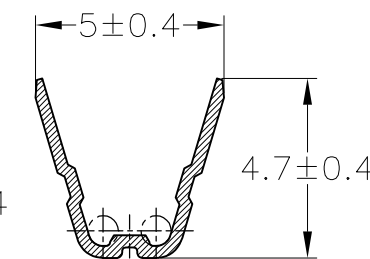

C-C

1. 嵌合相手端子型番 ; 175095 他

1. RECEPTACLE CONTACT ; 175095 etc

TOLERANCES UNLESS OTHERWISE SPECIFIED:
一般公差

10 ≥	: ±0.2
30 ≥ > 10	: ±0.25
100 ≥ > 30	: ±0.3
ANGLE : ±3°	

WIRE RANGE 0.5~1.25mm ² (AWG#20-#16)	INSULATION DIA. 1.2~2.2mmφ
---	-------------------------------