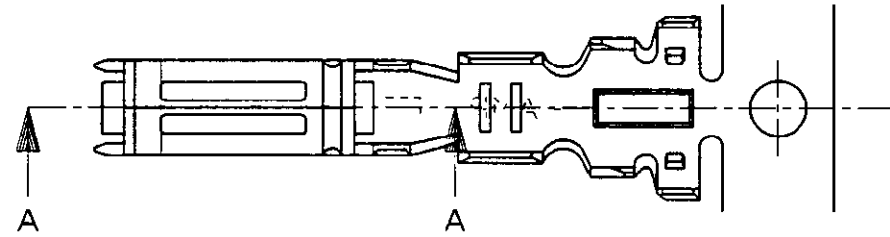

/med/autonew/u.095-01/7/u.product/s.c-175221

PRINT DIST DIMENSIONS IN MILLIMETERS. DO NOT SCALE PRINT

METRIC 3rd ANGLE PROJECTION C-175221

SECT. 断面 B-B

SECT. 断面 C-C

SECT. 断面 D-D

SECT. 断面 A-A
尺度: 10-1
SCALE

注;
△ 部分金めつき
2 圧着規格: 114-5156

NOTE;
△ SELECTIVE GOLD
2 APPLICATION SPEC; 114-5156

部分金めつき (SELECTIVE GOLD PLATING)	175221-2
錫めつき済 (PRE-TINNED)	175221-1
仕上げ (FINISH)	製品型番 (PART NO.)

Copyright ©1990年 日本エー・エム・ピー株式会社		Copyright ©1990 AMP (Japan) LTD. ALL RIGHTS RESERVED.		AMP 日本エー・エム・ピー株式会社 Tokyo, Japan	
電線範囲 (WIRE RANGE)	被覆外径 (INSULATION DIA.)	名称 (NAME)			
0.5-1.25mm (AWG#20-#16)	1.2-2.2 mmφ	薄肉電線用 .070シリーズ リセプタクル コンタクト .070 SERIES RECEPTACLE CONTACT FOR THIN INS. WIRE			
材料 (MATERIAL)	仕上げ (FINISH)	一般公差 (GENERAL TOLERANCES)		SIZE	LOC
KLF-5, 板厚: 0.3 (THICKNESS)	表参照 (SEE TABLE)	0 <= < 10 : ±0.2 10 <= < 30 : ±0.25 30 <= < 100 : ±0.3 角度 (ANGLES): ±3°		A3	J
A 変更 REVISED FJ00-2863-95	DR. Y. Fujimori 5/31'91	DR. Y. Fujimori 5/31'91		番号 (NUMBER)	
O 作成 RELEASED J-0021	AN KA 5/31'91	DR. Y. Fujimori 5/31'91		C-175221	
LTR REVISION RECORD	DR CHK DATE	CHK. Y. Fujimori 5/31'91		尺度 (SCALE)	REV.
		APP. M. Sakuma 5/31'91		5-1	A
				SHEET 1 OF 1	