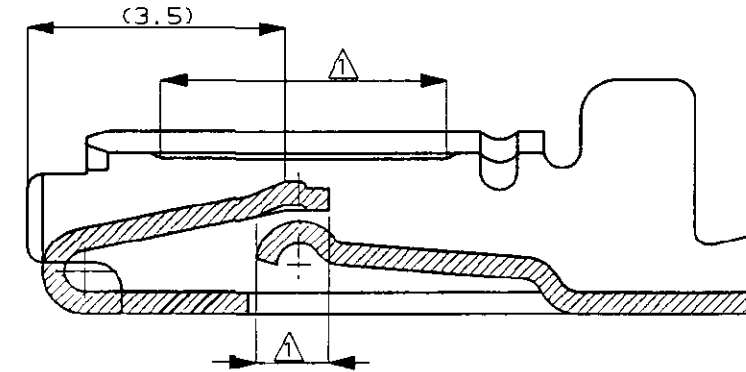

/med/autonew/u.095-01/7/u.product/s.c-175221

PRINT DIST DIMENSIONS IN MILLIMETERS. DO NOT SCALE PRINT

METRIC 3rd ANGLE PROJECTION C-175221

SECT. 断面 B-B

SECT. 断面 C-C

SECT. 断面 D-D

SECT. 断面 A-A
尺度: 10-1
SCALE

注;
△ 部分金めつき
2 圧着規格: 114-5156

NOTE;
△ SELECTIVE GOLD
2 APPLICATION SPEC; 114-5156

部分金めつき (SELECTIVE GOLD PLATING)	175221-2
錫めつき済 (PRE-TINNED)	175221-1
仕上げ (FINISH)	製品型番 (PART NO.)

Copyright ©1990年 日本エー・エム・ピー株式会社		Copyright ©1990 AMP (Japan) LTD. ALL RIGHTS RESERVED.		AMP 日本エー・エム・ピー株式会社 Tokyo, Japan	
電線範囲 (WIRE RANGE)	被覆外径 (INSULATION DIA.)	名称 (NAME)			
0.5-1.25mm (AWG#20-#16)	1.2-2.2 mmφ	薄肉電線用 .070シリーズ リセプタクル コンタクト .070 SERIES RECEPTACLE CONTACT FOR THIN INS. WIRE			
材料 (MATERIAL)	仕上げ (FINISH)	一般公差 (GENERAL TOLERANCES)		SIZE	LOC
KLF-5, 板厚: 0.3 (THICKNESS)	表参照 (SEE TABLE)	0 <= < 10 : ±0.2 10 <= < 30 : ±0.25 30 <= < 100 : ±0.3 角度 (ANGLES): ±3°		A3	J
A 変更 REVISED FJ00-2863-95	DR. Y. Fujimori 5/31'91	DR. Y. Fujimori 5/31'91		番号 (NUMBER)	
O 作成 RELEASED J-0021	AN KA 5/31'91	DR. Y. Fujimori 5/31'91		C-175221	
LTR REVISION RECORD	DR CHK DATE	CHK. Y. Fujimori 5/31'91		尺度 (SCALE)	REV.
		APP. M. Sakuma 5/31'91		5-1	A
				SHEET 1 OF 1	