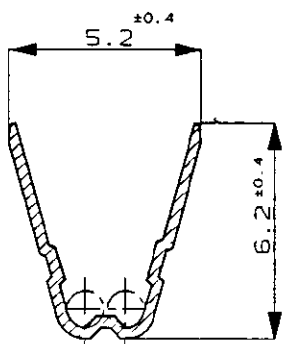

/med/autonew/u.095-01/7/u.product/s.c-175221

PRINT DIST DIMENSIONS IN MILLIMETERS. DO NOT SCALE PRINT

METRIC 3rd ANGLE PROJECTION C-175221

SECT. 断面 B-B

SECT. 断面 C-C

SECT. 断面 D-D

SECT. 断面 A-A
尺度: 10-1
SCALE

注;
△ 部分金めつき
2 圧着規格: 114-5156

NOTE;
△ SELECTIVE GOLD
2 APPLICATION SPEC; 114-5156

部分金めつき (SELECTIVE GOLD PLATING)	175221-2
錫めつき済 (PRE-TINNED)	175221-1
仕上げ (FINISH)	製品型番 (PART NO.)

Copyright ©1990年 日本エー・エム・ピー株式会社		Copyright ©1990 AMP (Japan) LTD. ALL RIGHTS RESERVED.		AMP 日本エー・エム・ピー株式会社 Tokyo, Japan	
電線範囲 (WIRE RANGE)	被覆外径 (INSULATION DIA.)	名称 (NAME)			
0.5-1.25mm (AWG#20-#16)	1.2-2.2 mmφ	薄肉電線用 .070シリーズ リセプタクル コンタクト .070 SERIES RECEPTACLE CONTACT FOR THIN INS. WIRE			
材料 (MATERIAL)	仕上げ (FINISH)	一般公差 (GENERAL TOLERANCES)		SIZE	LOC
KLF-5, 板厚: 0.3 (THICKNESS)	表参照 (SEE TABLE)	0 <= < 10 : ±0.2 10 <= < 30 : ±0.25 30 <= < 100 : ±0.3 角度 (ANGLES): ±3°		A3	J
A 変更 REVISED FJ00-2863-95	DR. Y. Fujimori 5/31'91	DR. Y. Fujimori 5/31'91		番号 (NUMBER)	
O 作成 RELEASED J-0021	AN KA 5/31'91	DR. Y. Fujimori 5/31'91		C-175221	
LTR REVISION RECORD	DR CHK DATE	CHK. Y. Fujimori 5/31'91		尺度 (SCALE)	REV.
		APP. M. Sakuma 5/31'91		5-1	A
				SHEET 1 OF 1	