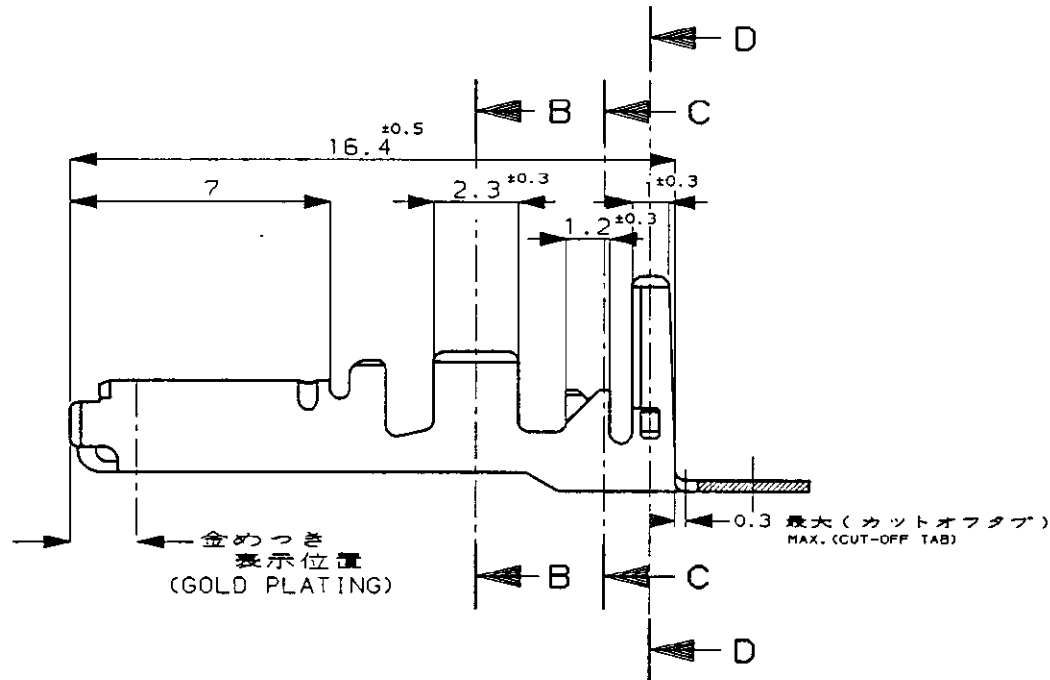

/med/autonew/u.095-01/7/u.product/s.c-175221

PRINT DIST DIMENSIONS IN MILLIMETERS. DO NOT SCALE PRINT

METRIC 3rd ANGLE PROJECTION C-175221

SECT. 断面 B-B

SECT. 断面 C-C

SECT. 断面 D-D

SECT. 断面 A-A
尺度: 10-1
SCALE

注;
△ 部分金めつき
2 圧着規格: 114-5156

NOTE;
△ SELECTIVE GOLD
2 APPLICATION SPEC; 114-5156

部分金めつき (SELECTIVE GOLD PLATING)	175221-2
錫めつき済 (PRE-TINNED)	175221-1
仕上げ (FINISH)	製品型番 (PART NO.)

Copyright ©1990年 日本エー・エム・ピー株式会社		Copyright ©1990 AMP (Japan) LTD. ALL RIGHTS RESERVED.		AMP 日本エー・エム・ピー株式会社 Tokyo, Japan	
電線範囲 (WIRE RANGE)	被覆外径 (INSULATION DIA.)	名称 (NAME)			
0.5-1.25mm (AWG#20-#16)	1.2-2.2 mmφ	薄肉電線用 .070シリーズ リセプタクル コンタクト .070 SERIES RECEPTACLE CONTACT FOR THIN INS. WIRE			
材料 (MATERIAL)	仕上げ (FINISH)	一般公差 (GENERAL TOLERANCES)		SIZE	LOC
KLF-5, 板厚: 0.3 (THICKNESS)	表参照 (SEE TABLE)	0 <= < 10 : ±0.2 10 <= < 30 : ±0.25 30 <= < 100 : ±0.3 角度 (ANGLES): ±3°		A3	J
A 変更 REVISED FJ00-2863-95	DR. Y. Fujimori 5/31'91	DR. Y. Fujimori 5/31'91		番号 (NUMBER)	
O 作成 RELEASED J-0021	AN KA 5/31'91	DR. Y. Fujimori 5/31'91		C-175221	
LTR REVISION RECORD	DR CHK DATE	CHK. Y. Fujimori 5/31'91		尺度 (SCALE)	REV.
		APP. M. Sakuma 5/31'91		5-1	A
				SHEET 1 OF 1	