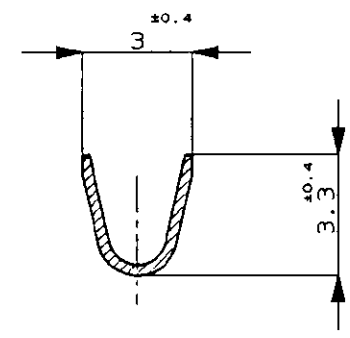

/med/autonew/u.095-01/7/u.product/s.c-175221

PRINT DIST DIMENSIONS IN MILLIMETERS. DO NOT SCALE PRINT

METRIC 3rd ANGLE PROJECTION C-175221

SECT. 断面 B-B

SECT. 断面 C-C

SECT. 断面 D-D

SECT. 断面 A-A
尺度: 10-1
SCALE

注;
△ 部分金めつき
2 圧着規格: 114-5156

NOTE;
△ SELECTIVE GOLD
2 APPLICATION SPEC; 114-5156

部分金めつき (SELECTIVE GOLD PLATING)	175221-2
錫めつき済 (PRE-TINNED)	175221-1
仕上げ (FINISH)	製品型番 (PART NO.)

Copyright ©1990年 日本エー・エム・ピー株式会社		Copyright ©1990 AMP (Japan) LTD. ALL RIGHTS RESERVED.		AMP 日本エー・エム・ピー株式会社 Tokyo, Japan	
電線範囲 (WIRE RANGE)	被覆外径 (INSULATION DIA.)	名称 (NAME)			
0.5-1.25mm (AWG#20-#16)	1.2-2.2 mmφ	薄肉電線用 .070シリーズ リセプタクル コンタクト .070 SERIES RECEPTACLE CONTACT FOR THIN INS. WIRE			
材料 (MATERIAL)	仕上げ (FINISH)	一般公差 (GENERAL TOLERANCES)		SIZE	LOC
KLF-5, 板厚: 0.3 (THICKNESS)	表参照 (SEE TABLE)	0 <= < 10 : ±0.2 10 <= < 30 : ±0.25 30 <= < 100 : ±0.3 角度 (ANGLES): ±3°		A3	J
A 変更 REVISED FJ00-2863-95	DR. Y. Fujimori 5/31'91	DR. Y. Fujimori 5/31'91		番号 (NUMBER)	
O 作成 RELEASED J-0021	AN KA 5/31'91	DR. Y. Fujimori 5/31'91		C-175221	
LTR REVISION RECORD	DR CHK DATE	CHK. Y. Fujimori 5/31'91		尺度 (SCALE)	REV.
		APP. M. Sakuma 5/31'91		5-1	A
				SHEET 1 OF 1	