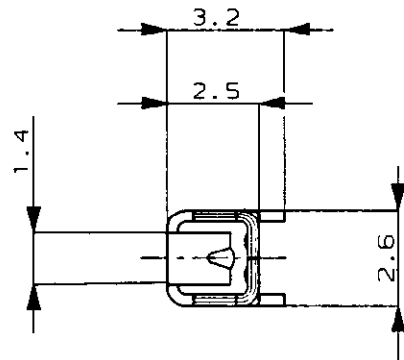

/med/autonew/u.095-01/7/u.product/s.c-175221

PRINT DIST DIMENSIONS IN MILLIMETERS. DO NOT SCALE PRINT

METRIC 3rd ANGLE PROJECTION C-175221

SECT. 断面 B-B

SECT. 断面 C-C

SECT. 断面 D-D

SECT. 断面 A-A
尺度: 10-1
SCALE

注;
△ 部分金めつき
2 圧着規格: 114-5156

NOTE;
△ SELECTIVE GOLD
2 APPLICATION SPEC; 114-5156

部分金めつき (SELECTIVE GOLD PLATING)	175221-2
錫めつき済 (PRE-TINNED)	175221-1
仕上げ (FINISH)	製品型番 (PART NO.)

Copyright ©1990年 日本エー・エム・ピー株式会社		Copyright ©1990 AMP (Japan) LTD. ALL RIGHTS RESERVED.		AMP 日本エー・エム・ピー株式会社 Tokyo, Japan	
電線範囲 (WIRE RANGE)	被覆外径 (INSULATION DIA.)	名称 (NAME)			
0.5-1.25mm (AWG#20-#16)	1.2-2.2 mmφ	薄肉電線用 .070シリーズ リセプタクル コンタクト .070 SERIES RECEPTACLE CONTACT FOR THIN INS. WIRE			
材料 (MATERIAL)	仕上げ (FINISH)	一般公差 (GENERAL TOLERANCES)		SIZE	LOC
KLF-5, 板厚: 0.3 (THICKNESS)	表参照 (SEE TABLE)	0 <= < 10 : ±0.2 10 <= < 30 : ±0.25 30 <= < 100 : ±0.3 角度 (ANGLES): ±3°		A3	J
A 変更 REVISED FJ00-2863-95	DR. Y. Fujimori 5/31'91	DR. Y. Fujimori 5/31'91		番号 (NUMBER)	
O 作成 RELEASED J-0021	AN KA 5/31'91	DR. Y. Fujimori 5/31'91		C-175221	
LTR REVISION RECORD	DR CHK DATE	CHK. Y. Fujimori 5/31'91		尺度 (SCALE)	REV.
		APP. M. Sakuma 5/31'91		5-1	A
				SHEET 1 OF 1	