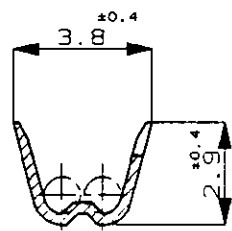

/med/autonew/u.095-01/7/u.product/s.c-175221

PRINT DIST DIMENSIONS IN MILLIMETERS. DO NOT SCALE PRINT

METRIC 3rd ANGLE PROJECTION C-175221

SECT. 断面 B-B

SECT. 断面 C-C

SECT. 断面 D-D

SECT. 断面 A-A
尺度: 10-1
SCALE

注;
△ 部分金めつき
2 圧着規格: 114-5156

NOTE;
△ SELECTIVE GOLD
2 APPLICATION SPEC; 114-5156

部分金めつき (SELECTIVE GOLD PLATING)	175221-2
錫めつき済 (PRE-TINNED)	175221-1
仕上げ (FINISH)	製品型番 (PART NO.)

Copyright ©1990年 日本エー・エム・ピー株式会社		Copyright ©1990 AMP (Japan) LTD. ALL RIGHTS RESERVED.		AMP 日本エー・エム・ピー株式会社 Tokyo, Japan	
電線範囲 (WIRE RANGE)	被覆外径 (INSULATION DIA.)	名称 (NAME)			
0.5-1.25mm (AWG#20-#16)	1.2-2.2 mmφ	薄肉電線用 .070シリーズ リセプタクル コンタクト .070 SERIES RECEPTACLE CONTACT FOR THIN INS. WIRE			
材料 (MATERIAL)	仕上げ (FINISH)	一般公差 (GENERAL TOLERANCES)		SIZE	LOC
KLF-5, 板厚: 0.3 (THICKNESS)	表参照 (SEE TABLE)	0 <= < 10 : ±0.2 10 <= < 30 : ±0.25 30 <= < 100 : ±0.3 角度 (ANGLES): ±3°		A3	J
A 変更 REVISED FJ00-2863-95	DR. Y. Fujimori 5/31'91	DR. Y. Fujimori 5/31'91		番号 (NUMBER)	
O 作成 RELEASED J-0021	AN KA 5/31'91	DR. Y. Fujimori 5/31'91		C-175221	
LTR REVISION RECORD	DR CHK DATE	CHK. Y. Fujimori 5/31'91		尺度 (SCALE)	REV.
		APP. M. Sakuma 5/31'91		5-1	A
				SHEET 1 OF 1	