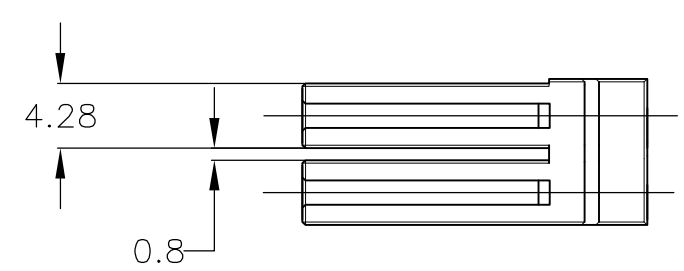

175363-1,-3;AS SHOWN
 △ 1,2,3,4-175363-1;AS SHOWN

1. MATERIAL : GLASS FILED THERMO PLASTIC POLYESTER, COLOR ; BLACK, NATURAL, BLUE, YELLOW, RED
2. CONTACT FOR THIS CONNECTOR : 175194,175195,175196
CONTACT FOR THIS CONNECTOR (L/P) : 175216,175217,175218
3. PRODUCT SPECIFICATION : 108-5349
4. QUALIFICATION TEST REPORT : 501-5013
- △ ITEM WITH DIFFERENT COLOR OF 175363-1 (SEE TABLE)
- △ SPECIAL LOCK SHAPE TYPE

1. 材料 熱可塑性ポリエステル樹脂、色黒、白、青、黄、赤
2. 使用端子:175194,175195,175196
使用端子(L/P):175216,175217,175218
3. 製品規格:108-5349
4. 認定試験報告書:501-5013
- △ 175363-1の色違いアイテム(表参照)
- △ ロック形状違い

175363-1
 △ 1-175363-1
 2-175363-1
 3-175363-1
 4-175363-1
 TYPE A