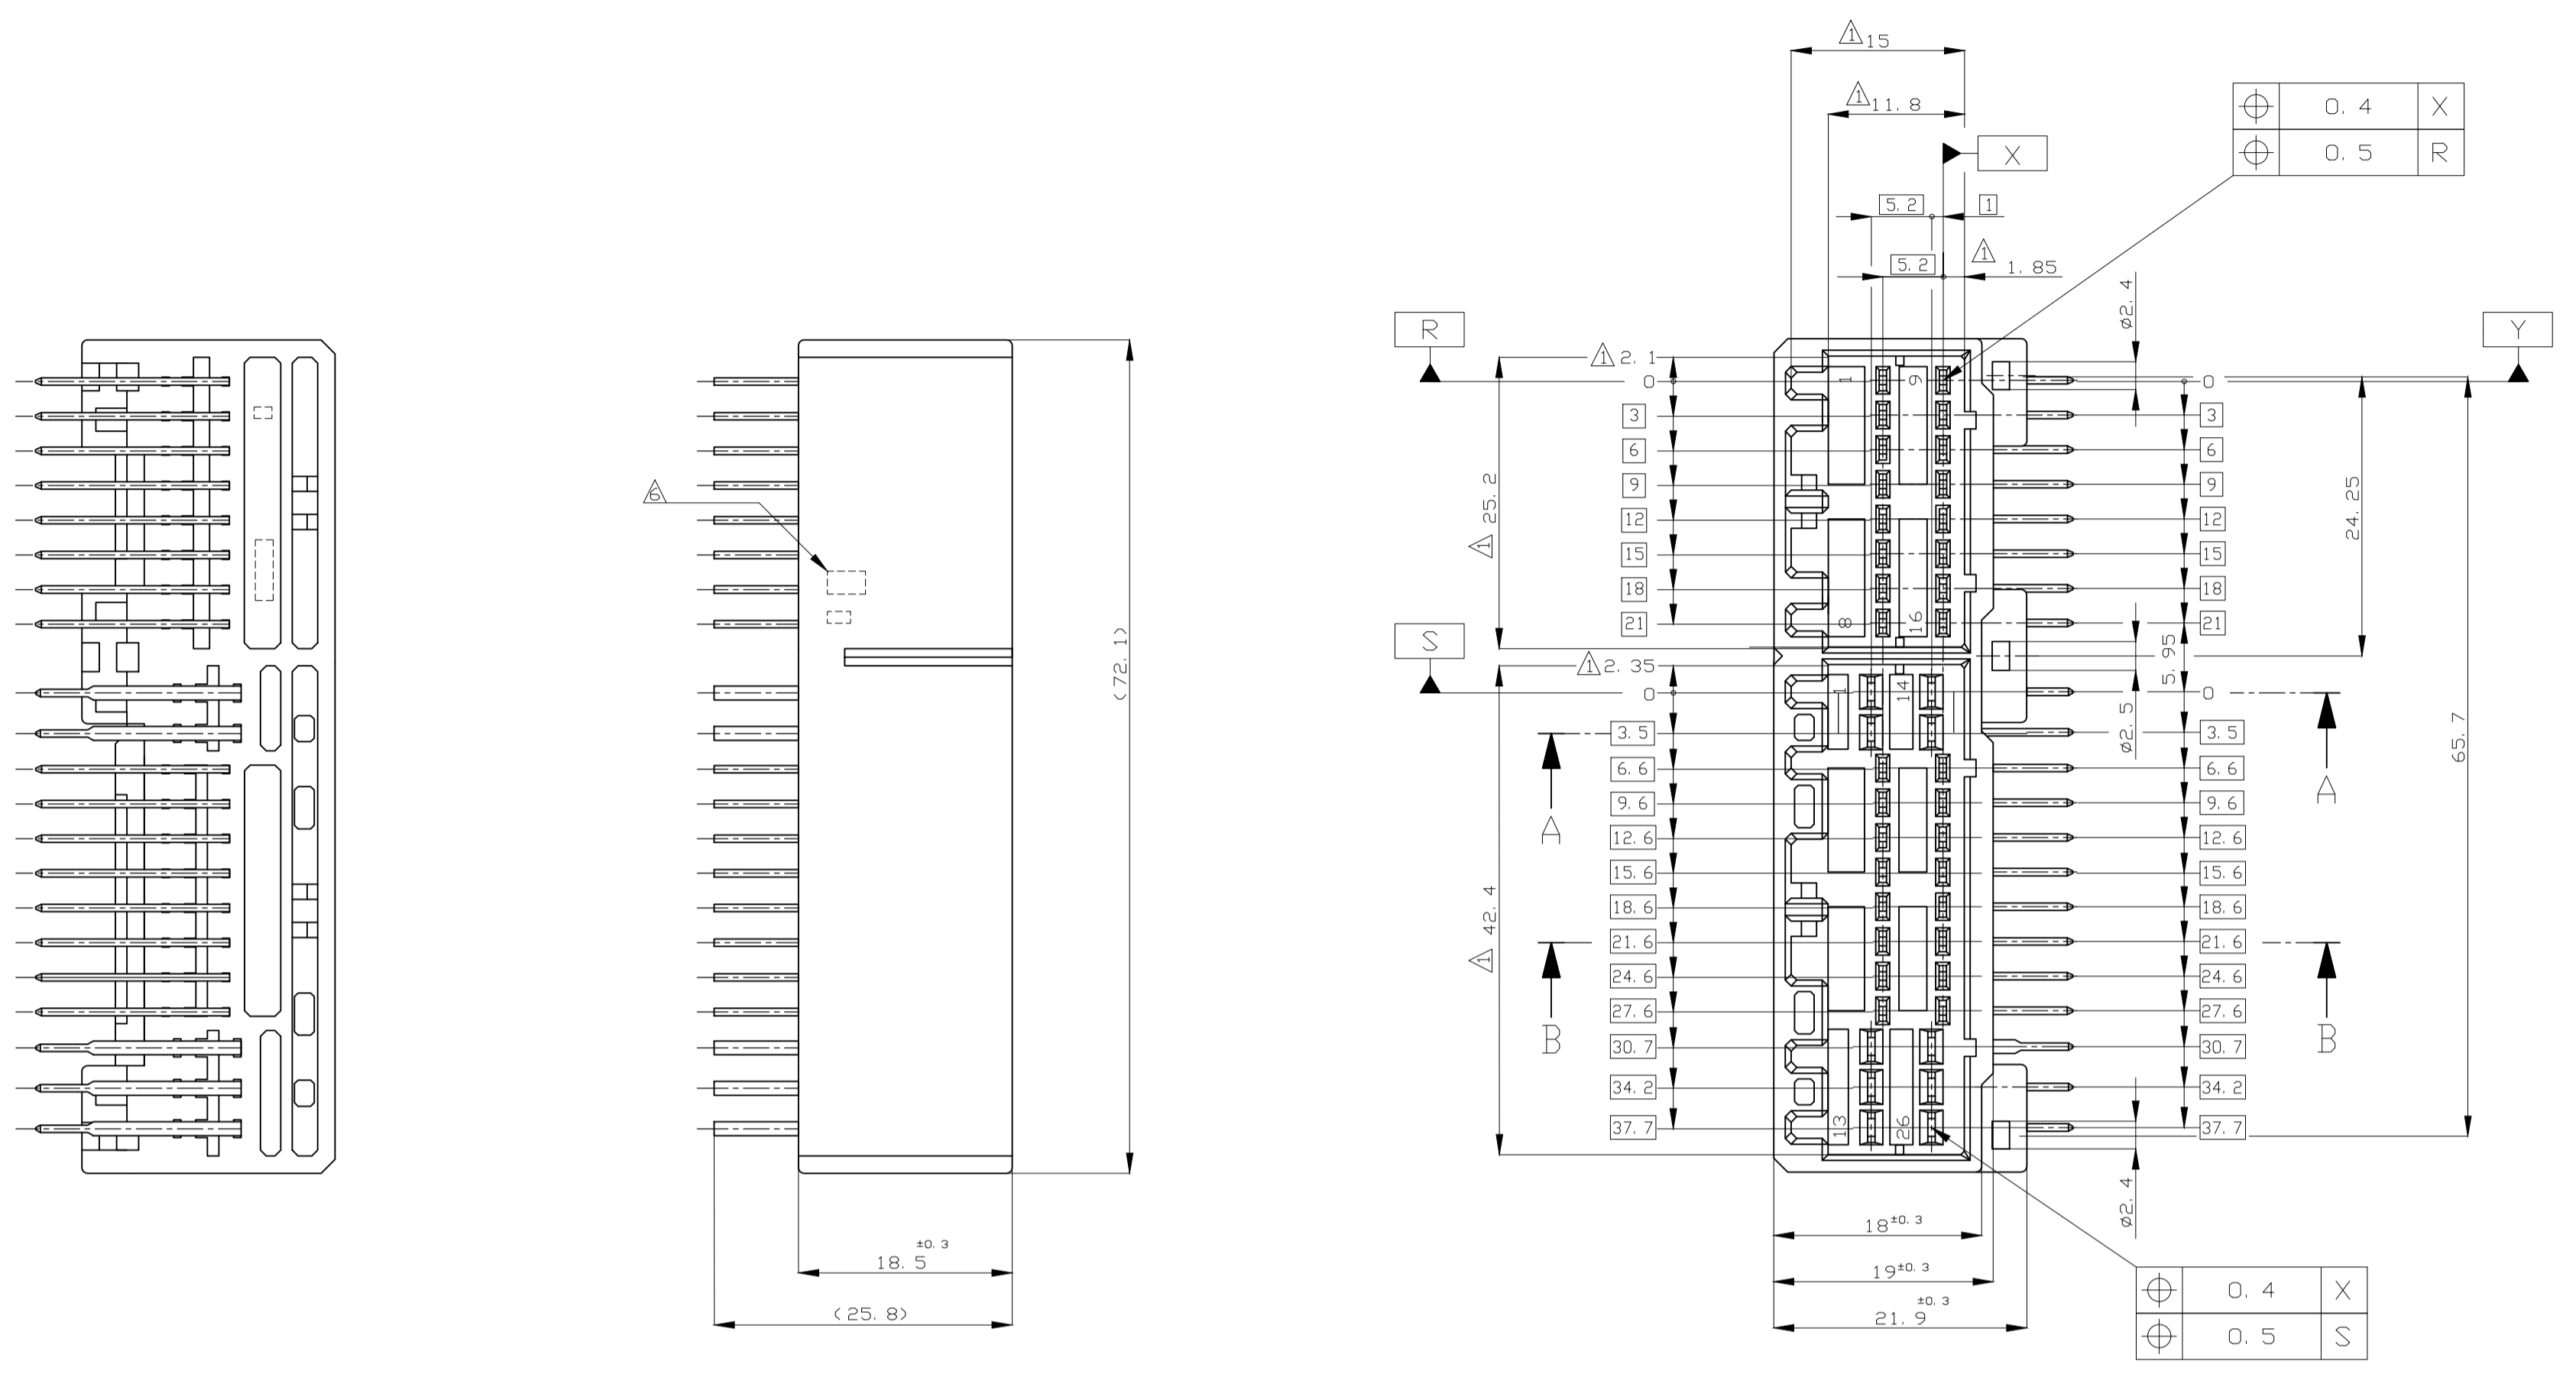

REVISIONS					
REV	DATE	DESCRIPTION	BY	CHK	APPV
N10	07JAN2019	REVISED ECR-18-015766	TS	YN	

- △ [] 面から2mmの範囲で測定
- 2 嵌合相手ハジギング型 174514, 174516, 917981, 917992
- 3 推奨取付ねじ: JIS B1115, B1122 タッピングねじ, なべ2種 呼び径3, 長さ6mm以下 (締付けトルク: 0.4N-m (4kg-cm) 以下)
- 4 適用製品規格番号: 108-5280, 5342

- △ MUST BE KEPT BETWEEN [] AND 2
- 2 THE MATING PLUG HSG. PART NUMBER; 174514, 174516, 917981, 917992
- 3 RECOMMENDED MOUNTING SCREW; 3mmDIA, 6mmLENGTH (MAX.)
- 4 APPLICABLE PRODUCT SPEC NO; 108-5280, 108-5342
- △ MARKING FOR DISCERNMENT OF THE CONTACT FINISH