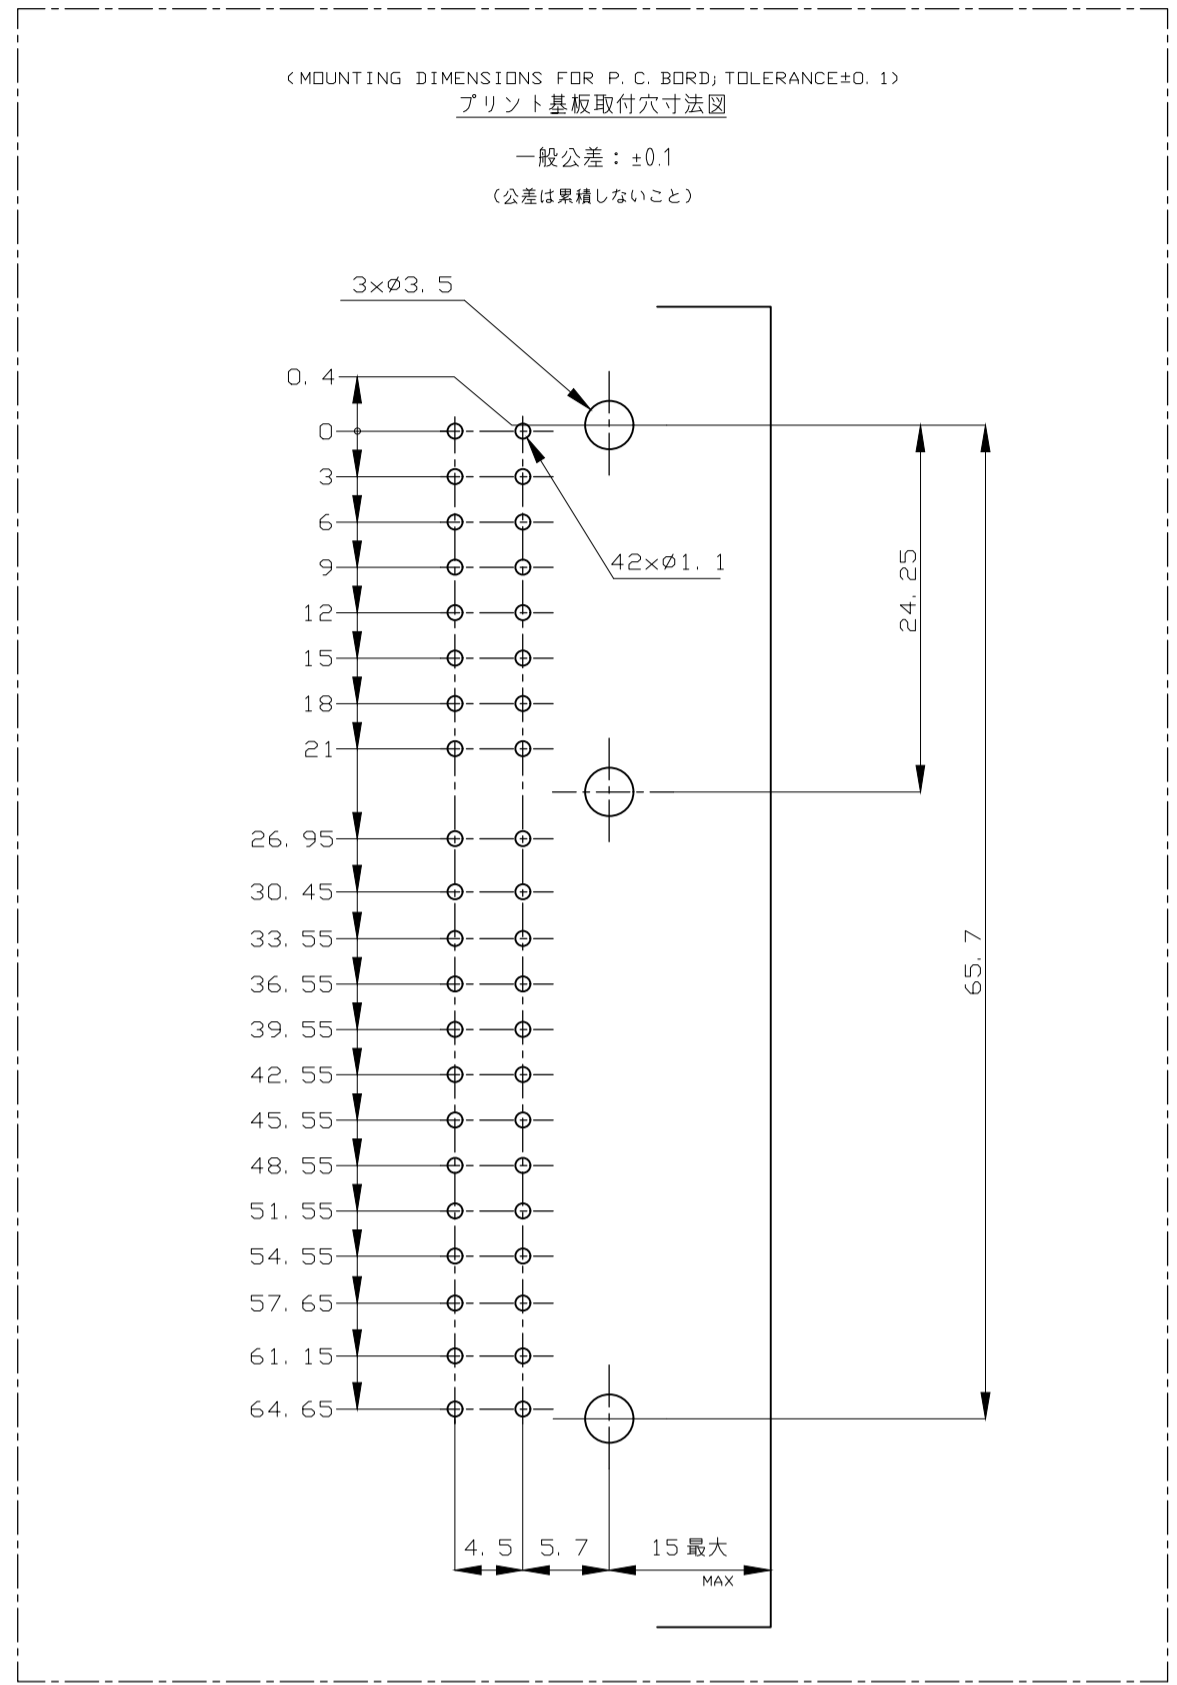

REVISIONS					
REV	DATE	DESCRIPTION	BY	CHK	APPV
N10	07JAN2019	REVISED ECR-18-015766	TS	YN	

- △ [] 面から2mmの範囲で測定
- 2 嵌合相手ハジギング型 174514, 174516, 917981, 917992
- 3 推奨取付ねじ: JIS B1115, B1122 タッピングねじ, なべ2種 呼び径3, 長さ6mm以下 (締付けトルク: 0.4N-m (4kg-cm) 以下)
- 4 適用製品規格番号: 108-5280, 5342

- △ MUST BE KEPT BETWEEN [] AND 2
- 2 THE MATING PLUG HSG. PART NUMBER; 174514, 174516, 917981, 917992
- 3 RECOMMENDED MOUNTING SCREW; 3mmDIA, 6mmLENGTH (MAX.)
- 4 APPLICABLE PRODUCT SPEC NO; 108-5280, 108-5342
- △ MARKING FOR DISCERNMENT OF THE CONTACT FINISH