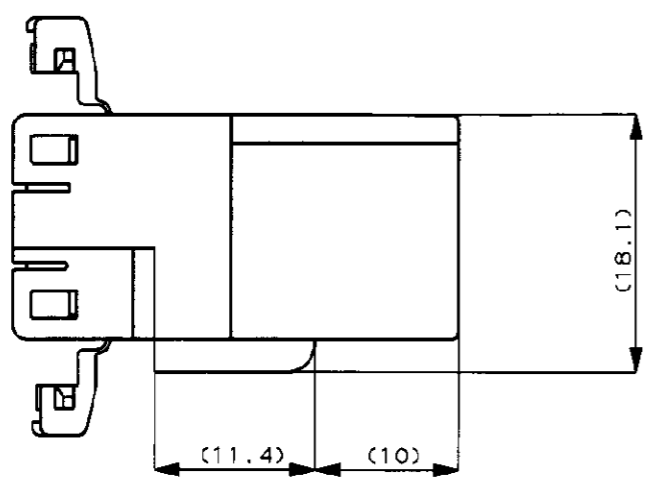

NUMBER C-175657

3rd ANGLE PROJECTION

METRIC

注 :

- △ [-A-] 面より2mmの範囲で測定。
- △ 相手ハウジングと所定の機能を満足してかん合できること。
- 3.内装するタブコンタクト型番173633,173645。
- 4.かん合相手ハウジング型番175658
- 5.製品規格;108-5264

NOTE:

- △ MUST BE KEPT BETWEEN [-A-] AND 2.
- △ TO BE MATED WITH THE PLUG HSG SMOOTHLY.
- 3.APPLIED TAB CONTACT P/N; 173633,173645.
- 4.APPLIED PLUG HSG P/N; 175658
- 5.PRODUCT SPEC; 108-5264

BLUE 青	6pos.CAP HOUSING 6極 キャップ ハウジング	175657-5
GREEN 緑	6pos.CAP HOUSING 6極 キャップ ハウジング	175657-4
WHITE 白	6pos.CAP HOUSING 6極 キャップ ハウジング	175657-1
色(COLOR)	名称 (NAME)	型番 (P/N)

OBSOLETE

DIMENSIONS IN MILLIMETERS. DO NOT SCALE PRINT