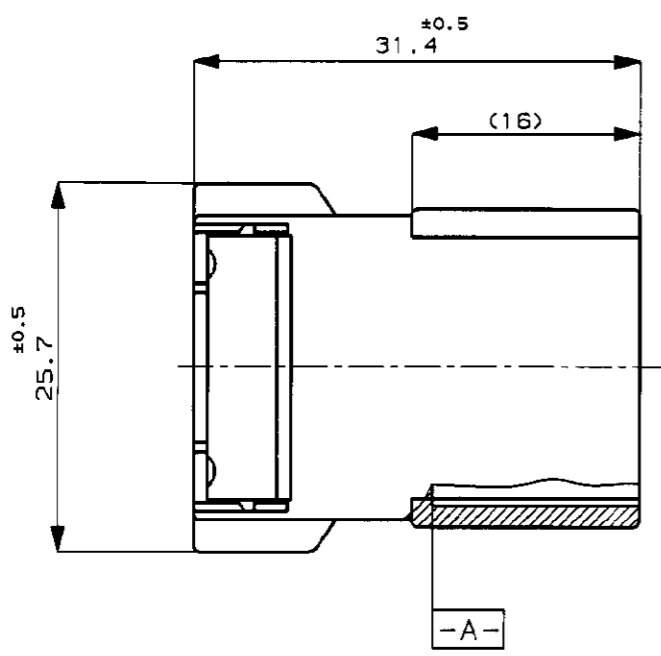

NUMBER C-175657

3rd ANGLE PROJECTION

METRIC

注 :

- △ [-A-] 面より2mmの範囲で測定。
- △ 相手ハウジングと所定の機能を満足してかん合できること。
- 3.内装するタブコンタクト型番173633,173645。
- 4.かん合相手ハウジング型番175658
- 5.製品規格;108-5264

NOTE:

- △ MUST BE KEPT BETWEEN [-A-] AND 2.
- △ TO BE MATED WITH THE PLUG HSG SMOOTHLY.
- 3.APPLIED TAB CONTACT P/N; 173633,173645.
- 4.APPLIED PLUG HSG P/N; 175658
- 5.PRODUCT SPEC; 108-5264