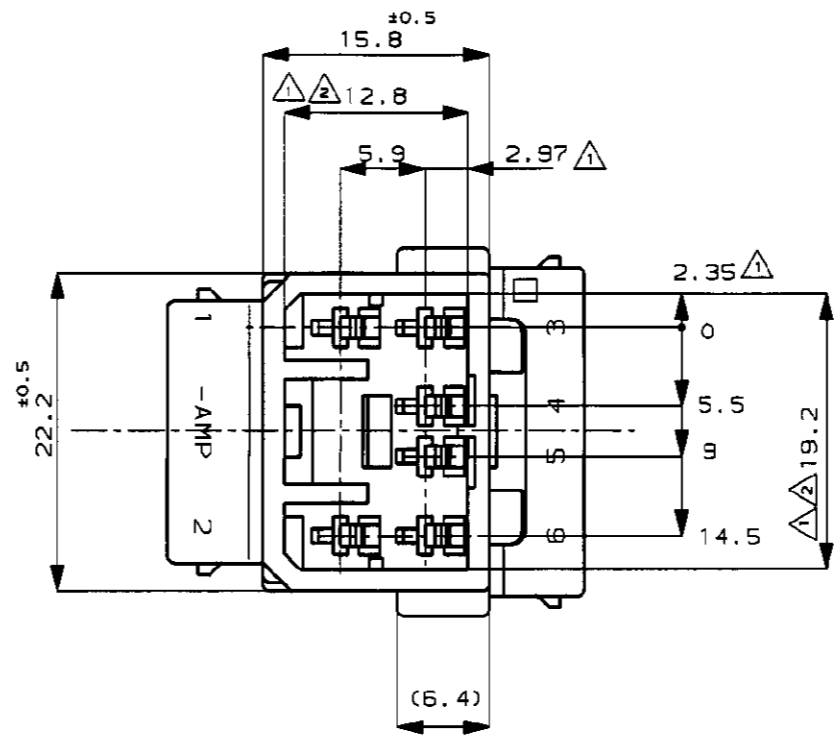

NUMBER C-175657

3rd ANGLE PROJECTION

METRIC

注 :

- △ [-A-] 面より2mmの範囲で測定。
- △ 相手ハウジングと所定の機能を満足してかん合できること。
- 3.内装するタブコンタクト型番173633,173645。
- 4.かん合相手ハウジング型番175658
- 5.製品規格;108-5264

NOTE:

- △ MUST BE KEPT BETWEEN [-A-] AND 2.
- △ TO BE MATED WITH THE PLUG HSG SMOOTHLY.
- 3.APPLIED TAB CONTACT P/N; 173633,173645.
- 4.APPLIED PLUG HSG P/N; 175658
- 5.PRODUCT SPEC; 108-5264

BLUE 青	6pos.CAP HOUSING 6極 キャップ ハウジング	175657-5
GREEN 緑	6pos.CAP HOUSING 6極 キャップ ハウジング	175657-4
WHITE 白	6pos.CAP HOUSING 6極 キャップ ハウジング	175657-1
色(COLOR)	名称 (NAME)	型番 (P/N)

OBSOLETE

DIMENSIONS IN MILLIMETERS. DO NOT SCALE PRINT

PRINT DIST

Copyright ©1988年		Copyright ©1988 AMP (Japan), LTD. ALL RIGHTS RESERVED.		AMP Tyco Electronics AMP K.K.	
D1	OBSOLETE -4 FJ00-0279-99	AY	KB	29FEB '00	
D	REVISD 変更 J-0471	TS	KA	1.28 '92	WIRE RANGE
C	ADDED COLOR ITEM 色追加 J-0091	RY	AT	5/20 '91	INSULATION DIA
B	REVISD 変更 J-12800	HK	KA	10/28 '90	NAME
A	REVISD 変更 J-10459	TS	MT	6/22 '89	.070 SRS MLC 6pos.CAP HSG (W-W) .070シリーズ マルチロック コネクタ 6極 キャップ ハウジング (DBL ROW type)
O	RELEASED 作成 J-10459	TS	MT	6/23 '88	GENERAL TOLERANCE
LTR	REVISION RECORD	DR	CHK	DATE	0<≦ 10 : ±0.2 10<≦ 30 : ±0.25 30<≦ 100 : ±0.3 ANGLES : ±3°
		MATERIAL PBT		FINISH ---	
		DR. T.SAGAWA 5/22/88		DE. T.SAGAWA 5/22/88	
		CHK. 5/22/88		APP. 5/22/88	
		LOC B		NUMBER J C-175657	
		SCALE 2-1		REV. D1	