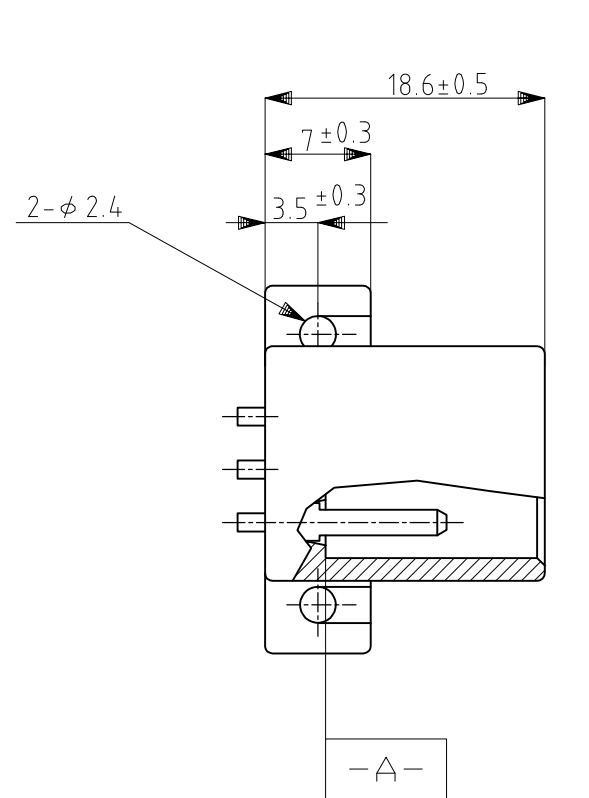

LOC	DIST	REVISIONS					
J	—	P	LTR	DESCRIPTION	DATE	DWN	APVD
			D7	OBSOLETE -3	ECR-11-005105	22JUN11	KF HY

	CARTON BOX	PVC TUBE	SELECTIVE-TIN (MATTE)	SELECTIVE GOLD	WHITE	5175781-2
OBSOLETE	CARTON BOX	AIR CAP BAG	SELECTIVE-TIN	PRE-TIN	WHITE	3-175781-1
	CARTON BOX	PVC TUBE	PRE-TIN		WHITE	175781-4
OBSOLETE	CARTON BOX	PVC TUBE	SELECTIVE-TIN (MATTE)	SELECTIVE-TIN (BRIGHT)	WHITE	175781-3
	CARTON BOX	PVC TUBE	TIN-LEAD	SELECTIVE GOLD	WHITE	175781-2
	CARTON BOX	AIR CAP BAG	PRE-TIN		WHITE	175781-1
	OUTER 外装	INNER 内装	SOLDERING SIDE 半田付け側	CONTACT SIDE 接触部側	COLOR 色	PART NUMBER 製品型番
	PACKING STYLE 梱包形態		CONTACT FINISH コンタクト仕上げ			

① [-A-] 面より2mmの範囲で測定。  
 ② 相手ハウジング (型番: 174921) と所定の機能を満たして嵌合できること。  
 3. プリント基板への取付けは、JIS-B1115 又は 1122, M3×6ナベ (2種又は4種) のタッピングネジで締め付けた後ハンダ付けする。(締め付けトルク; 0.392N-m以下)

① MUST BE KEPT BETWEEN [-A-] AND 2  
 ② TO MATE WITH PLUG HOUSING (PN 174921) SMOOTHLY.  
 3. RECOMMEND MOUNTING SCREW; M3×6 PAN HEAD, CLASS 2 TAPPING SCREW SPECIFIED IN JIS B1115, B1122 (TIGHTENING TORQUE; 0.392N-m MAX)

TOLERANCE UNLESS OTHERWISE SPECIFIED: 一般公差

0 < x ≤ 10	: ±0.2
10 < x ≤ 30	: ±0.25
30 < x ≤ 100	: ±0.3
ANGLE ; 角度	: ±3°

THIS DRAWING IS A CONTROLLED DOCUMENT.

DWN T.SHINOHARA 27DEC04	TE Connectivity 070 SERIES MULTI-LOCK CONNECTOR 3POSITION CAP HOUSING ASSEMBLY (W-B, H-TYPE)				
CHK K.BETSUI 27DEC04					
APVD K.BETSUI 27DEC04					
PRODUCT SPEC 製品規格 108-5216					
MATERIAL 材料 HSG; PBT TAB; BRASS	FINISH 仕上 -				
CUSTOMER DRAWING		SIZE A3	CAGE CODE 00779	DRAWING NO 番号 C-175781	RESTRICTED TO -
		SCALE 尺度 2:1	SHEET 1 OF 1	REV D7	