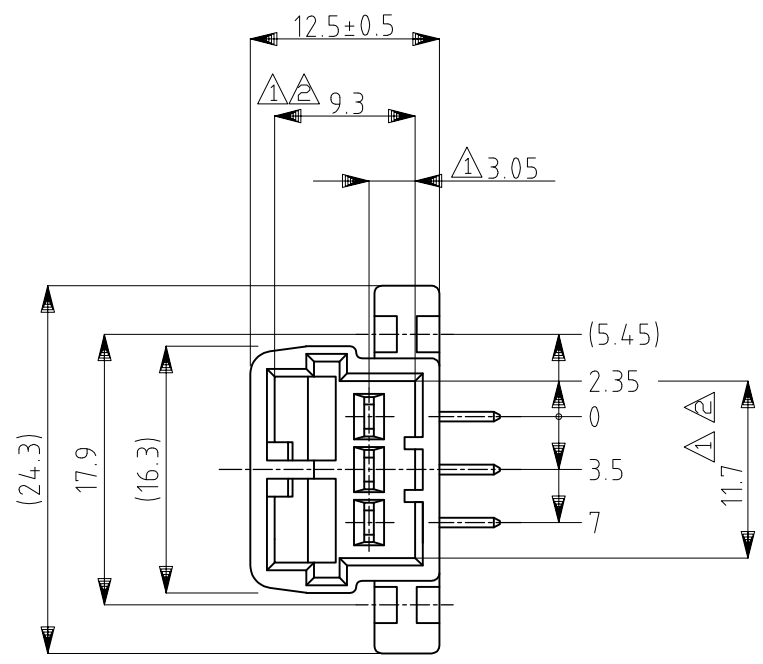

LOC	DIST	REVISIONS					
J	—	P	LTR	DESCRIPTION	DATE	DWN	APVD
			D7	OBSOLETE -3	ECR-11-005105	22JUN11	KF HY

	CARTON BOX	PVC TUBE	SELECTIVE-TIN (MATTE)	SELECTIVE GOLD	WHITE	5175781-2
OBSOLETE	CARTON BOX	AIR CAP BAG	SELECTIVE-TIN	PRE-TIN	WHITE	3-175781-1
	CARTON BOX	PVC TUBE	PRE-TIN		WHITE	175781-4
OBSOLETE	CARTON BOX	PVC TUBE	SELECTIVE-TIN (MATTE)	SELECTIVE-TIN (BRIGHT)	WHITE	175781-3
	CARTON BOX	PVC TUBE	TIN-LEAD	SELECTIVE GOLD	WHITE	175781-2
	CARTON BOX	AIR CAP BAG	PRE-TIN		WHITE	175781-1
	OUTER 外装	INNER 内装	SOLDERING SIDE 半田付け側	CONTACT SIDE 接触部側	COLOR 色	PART NUMBER 製品型番
	PACKING STYLE 梱包形態		CONTACT FINISH コンタクト仕上げ			

① [-A-] 面より2mmの範囲で測定。  
 ② 相手ハウジング (型番: 174921) と所定の機能を満たして嵌合できること。  
 3. プリント基板への取付けは、JIS-B1115 又は 1122, M3×6ナベ (2種又は4種) のタッピングネジで締め付けた後ハンダ付けする。(締め付けトルク; 0.392N-m以下)

① MUST BE KEPT BETWEEN [-A-] AND 2  
 ② TO MATE WITH PLUG HOUSING (PN 174921) SMOOTHLY.  
 3. RECOMMEND MOUNTING SCREW; M3×6 PAN HEAD, CLASS 2 TAPPING SCREW SPECIFIED IN JIS B1115, B1122 (TIGHTENING TORQUE; 0.392N-m MAX)

TOLERANCE UNLESS OTHERWISE SPECIFIED: 一般公差

0 < x ≤ 10	: ±0.2
10 < x ≤ 30	: ±0.25
30 < x ≤ 100	: ±0.3
ANGLE ; 角度	: ±3°

THIS DRAWING IS A CONTROLLED DOCUMENT.

DWN T.SHINOHARA 27DEC04	TE Connectivity 070 SERIES MULTI-LOCK CONNECTOR 3POSITION CAP HOUSING ASSEMBLY (W-B, H-TYPE)				
CHK K.BETSUI 27DEC04					
APVD K.BETSUI 27DEC04					
PRODUCT SPEC 製品規格 108-5216					
MATERIAL 材料 HSG; PBT TAB; BRASS	FINISH 仕上 -				
CUSTOMER DRAWING		SIZE A3	CAGE CODE 00779	DRAWING NO 番号 C-175781	RESTRICTED TO -
		SCALE 尺度 2:1	SHEET 1 OF 1	REV D7	