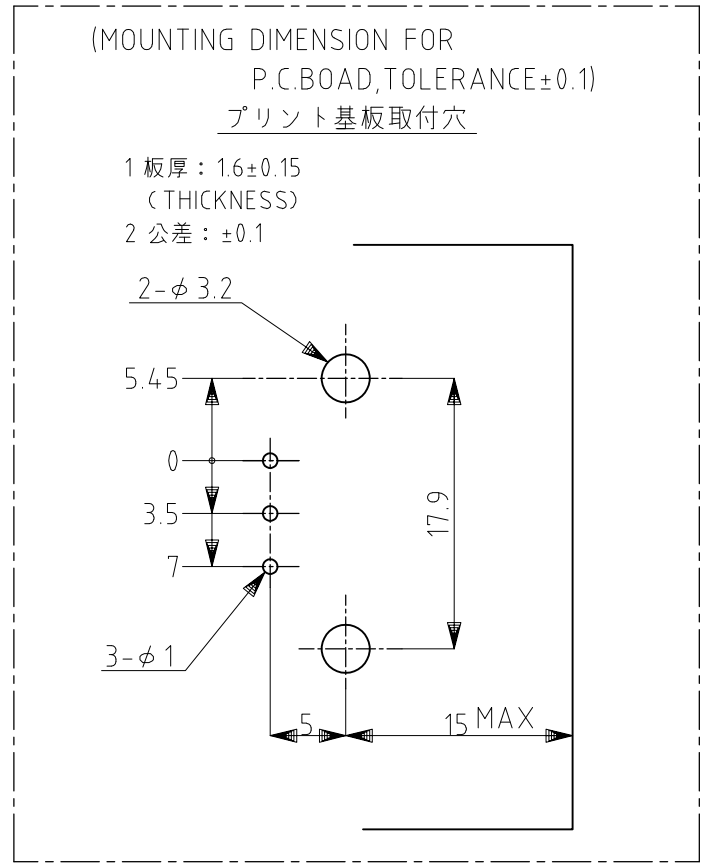

LOC	DIST	REVISIONS					
J	—	P	LTR	DESCRIPTION	DATE	DWN	APVD
			D7	OBSOLETE -3	ECR-11-005105	22JUN11	KF HY

	CARTON BOX	PVC TUBE	SELECTIVE-TIN (MATTE)	SELECTIVE GOLD	WHITE	5175781-2
OBSOLETE	CARTON BOX	AIR CAP BAG	SELECTIVE-TIN	PRE-TIN	WHITE	3-175781-1
	CARTON BOX	PVC TUBE	PRE-TIN		WHITE	175781-4
OBSOLETE	CARTON BOX	PVC TUBE	SELECTIVE-TIN (MATTE)	SELECTIVE-TIN (BRIGHT)	WHITE	175781-3
	CARTON BOX	PVC TUBE	TIN-LEAD	SELECTIVE GOLD	WHITE	175781-2
	CARTON BOX	AIR CAP BAG	PRE-TIN		WHITE	175781-1
	OUTER 外装	INNER 内装	SOLDERING SIDE 半田付け側	CONTACT SIDE 接触部側	COLOR 色	PART NUMBER 製品型番
	PACKING STYLE 梱包形態		CONTACT FINISH コンタクト仕上げ			

① [-A-] 面より2mmの範囲で測定。  
 ② 相手ハウジング (型番: 174921) と所定の機能を満たして嵌合できること。  
 3. プリント基板への取付けは、JIS-B1115 又は 1122, M3×6ナベ (2種又は4種) のタッピングネジで締め付けた後ハンダ付けする。(締め付けトルク; 0.392N-m以下)

① MUST BE KEPT BETWEEN [-A-] AND 2  
 ② TO MATE WITH PLUG HOUSING (PN 174921) SMOOTHLY.  
 3. RECOMMEND MOUNTING SCREW; M3×6 PAN HEAD, CLASS 2 TAPPING SCREW SPECIFIED IN JIS B1115, B1122 (TIGHTENING TORQUE; 0.392N-m MAX)

TOLERANCE UNLESS OTHERWISE SPECIFIED: 一般公差

0 < x ≤ 10	: ±0.2
10 < x ≤ 30	: ±0.25
30 < x ≤ 100	: ±0.3
ANGLE ; 角度	: ±3°

THIS DRAWING IS A CONTROLLED DOCUMENT.

DWN T.SHINOHARA 27DEC04	TE Connectivity 070 SERIES MULTI-LOCK CONNECTOR 3POSITION CAP HOUSING ASSEMBLY (W-B, H-TYPE)				
CHK K.BETSUI 27DEC04					
APVD K.BETSUI 27DEC04					
PRODUCT SPEC 製品規格 108-5216					
MATERIAL 材料 HSG; PBT TAB; BRASS	FINISH 仕上 -				
CUSTOMER DRAWING		SIZE A3	CAGE CODE 00779	DRAWING NO 番号 C-175781	RESTRICTED TO -
		SCALE 尺度 2:1	SHEET 1 OF 1	REV D7	