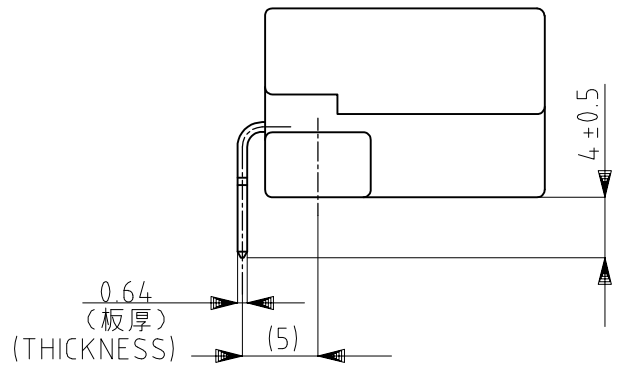

LOC	DIST	REVISIONS					
J	—	P	LTR	DESCRIPTION	DATE	DWN	APVD
			D7	OBSOLETE -3	ECR-11-005105	22JUN11	KF HY

	CARTON BOX	PVC TUBE	SELECTIVE-TIN (MATTE)	SELECTIVE GOLD	WHITE	5175781-2
OBSOLETE	CARTON BOX	AIR CAP BAG	SELECTIVE-TIN	PRE-TIN	WHITE	3-175781-1
	CARTON BOX	PVC TUBE	PRE-TIN		WHITE	175781-4
OBSOLETE	CARTON BOX	PVC TUBE	SELECTIVE-TIN (MATTE)	SELECTIVE-TIN (BRIGHT)	WHITE	175781-3
	CARTON BOX	PVC TUBE	TIN-LEAD	SELECTIVE GOLD	WHITE	175781-2
	CARTON BOX	AIR CAP BAG	PRE-TIN		WHITE	175781-1
	OUTER 外装	INNER 内装	SOLDERING SIDE 半田付け側	CONTACT SIDE 接触部側	COLOR 色	PART NUMBER 製品型番
	PACKING STYLE 梱包形態		CONTACT FINISH コンタクト仕上げ			

① [-A-] 面より2mmの範囲で測定。  
 ② 相手ハウジング (型番: 174921) と所定の機能を満たして嵌合できること。  
 3. プリント基板への取付けは、JIS-B1115 又は 1122, M3×6ナベ (2種又は4種) のタッピングネジで締め付けた後ハンダ付けする。(締め付けトルク; 0.392N-m以下)

① MUST BE KEPT BETWEEN [-A-] AND 2  
 ② TO MATE WITH PLUG HOUSING (PN 174921) SMOOTHLY.  
 3. RECOMMEND MOUNTING SCREW; M3×6 PAN HEAD, CLASS 2 TAPPING SCREW SPECIFIED IN JIS B1115, B1122 (TIGHTENING TORQUE; 0.392N-m MAX)

TOLERANCE UNLESS OTHERWISE SPECIFIED: 一般公差

0 < x ≤ 10	: ±0.2
10 < x ≤ 30	: ±0.25
30 < x ≤ 100	: ±0.3
ANGLE ; 角度	: ±3°

THIS DRAWING IS A CONTROLLED DOCUMENT.

DWN T.SHINOHARA 27DEC04	TE Connectivity 070 SERIES MULTI-LOCK CONNECTOR 3POSITION CAP HOUSING ASSEMBLY (W-B, H-TYPE)				
CHK K.BETSUI 27DEC04					
APVD K.BETSUI 27DEC04					
PRODUCT SPEC 製品規格 108-5216					
MATERIAL 材料 HSG; PBT TAB; BRASS	FINISH 仕上 -				
CUSTOMER DRAWING		SIZE A3	CAGE CODE 00779	DRAWING NO 番号 C-175781	RESTRICTED TO -
		SCALE 尺度 2:1	SHEET 1 OF 1	REV D7	