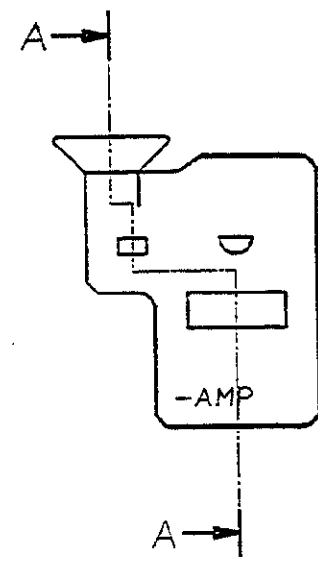

NUMBER C-175916

3rd ANGLE PROJECTION

METRIC

4 3 2 1

断面 A-A  
SECT.

注;

- 1. 装着相手型番  
 3極キャップハウジング P/N 175912-5  
 (1極側に装着)  
 5極キャップハウジング P/N 175920-5  
 (1極側に装着)

NOTES;

1 MATING HOUSING PART NUMBERS ARE  
 175912-5 AND 175920-5

175916-8	ORANGE オレンジ	1
P/N 型番	COLOR 色	NO. 項番

Copyright ©1990 AMP (Japan) LTD. ALL RIGHTS RESERVED.		Copyright ©1990 AMP (Japan) LTD. ALL RIGHTS RESERVED.		<b>AMP</b>		AMP (JAPAN), LTD. Tokyo, Japan		
WIRE RANGE mm <sup>2</sup> (AWG)		INSULATION DIA mm		NAME AIR BAG CONNECTOR 1Pos. DOUBLE LOCK PLATE エアバック コネクタ 1極 キャップ用 ダブル ロック プレート				
MATERIAL PBT		FINISH		GENERAL TOLERANCE		SIZE A3	LOC J	NUMBER C-175916
A	REVISED 2/8/90 J-12513 KO SL 5/8/90	DR. Y. Fujimori 4/26/90		DE. K. Oda 4/26/90		0<math>mm</math> ≤ 10 : ±0.2		
O	RELEASED 7/8/90 J-12471 KO SI 5/8/90	CHK. S. Kobayashi 5/8/90		APP. M. Nouchi 5/8/90		10<math>mm</math> ≤ 30 : ±0.25	SCALE 5-1	REV. A
LTR	REVISION RECORD	DR	CHK	DATE		30<math>mm</math> ≤ 100 : ±0.3		SHEET //
				ANGLES : ±3°				

CUSTOMER DRAWING

PRINT DIST DIMENSIONS IN MILLIMETERS. DO NOT SCALE PRINT