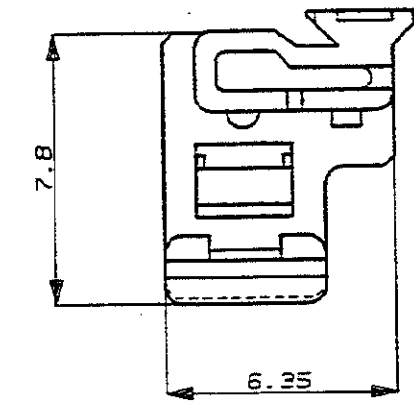

NUMBER C-175916

3rd ANGLE PROJECTION

METRIC

4 3 2 1

断面 A-A  
SECT.

注;

- 1. 装着相手型番  
 3極キャップハウジング P/N 175912-5  
 (1極側に装着)  
 5極キャップハウジング P/N 175920-5  
 (1極側に装着)

NOTES;

1 MATING HOUSING PART NUMBERS ARE  
 175912-5 AND 175920-5

175916-8	ORANGE オレンジ	1
P/N 型番	COLOR 色	NO. 項番

Copyright ©1990 AMP (Japan) LTD. ALL RIGHTS RESERVED.		Copyright ©1990 AMP (Japan) LTD. ALL RIGHTS RESERVED.		<b>AMP</b>		AMP (JAPAN), LTD. Tokyo, Japan		
WIRE RANGE mm <sup>2</sup> (AWG)		INSULATION DIA mm		NAME AIR BAG CONNECTOR 1Pos. DOUBLE LOCK PLATE エアバック コネクタ 1極 キャップ用 ダブル ロック プレート				
MATERIAL PBT		FINISH		GENERAL TOLERANCE		SIZE A3	LOC J	NUMBER C-175916
A	REVISED 2/8/90 J-12513 KO SL 5/8/90	DR. Y. Fujimori 4/26/90		DE. K. Oda 4/26/90		0<math>mm</math> ≤ 10 : ±0.2		
O	RELEASED 7/8/90 J-12471 KO SI 5/8/90	CHK. S. Kobayashi 5/8/90		APP. M. Nouchi 5/8/90		10<math>mm</math> ≤ 30 : ±0.25	SCALE 5-1	REV. A
LTR	REVISION RECORD	DR	CHK	DATE		30<math>mm</math> ≤ 100 : ±0.3		SHEET //
				ANGLES : ±3°				

CUSTOMER DRAWING

PRINT DIST DIMENSIONS IN MILLIMETERS. DO NOT SCALE PRINT