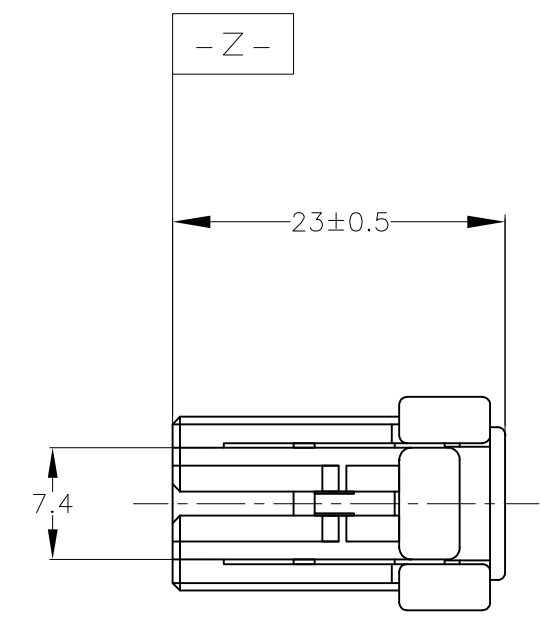

PLUG HOUSING

DOUBLE LOCK PLATE

PART NUMBER

A - A

- ① MUST BE KEPT BETWEEN [-Z-] AND 2mm
- ② THE MATING CAP HSG. PART NUMBER; 175973
- ③ APPLIED CONTACT PART NUMBER; 173681
- ④ APPLICABLE PRODUCT SPEC NO; 108-5281
- ⑤ THIS PLUG HOUSING HAVE TWO KINDS OF LANCE TYPE.

- ① [-Z-] 面より2mmの範囲で測定。
- ② 嵌合相手ハウジング型番：175973
- ③ 内装するリセプタクルコンタクト型番：173681
- ④ 適用製品規格番号：108-5281
- ⑤ 本プラグハウジングは、2タイプのランス形状がある。

BLACK	175964-3
BLACK	175964-2
GRAY	175964-1
COLOR	PART NUMBER

TOLERANCE UNLESS OTHERWISE SPECIFIED: 一般公差

0 < x ≤ 10	: ±0.2
10 < x ≤ 30	: ±0.25
30 < x ≤ 100	: ±0.3
ANGLE ; 角度	: ±3°

THIS DRAWING IS A CONTROLLED DOCUMENT.

DWN A.YAMAGUCHI	23JUN04	TE Connectivity	NAME 040 SERIES MULTILOCK I/O CONNECTOR MK-II 8POSITION PLUG HOUSING ASSEMBLY
CHK K.BETSUI	23JUN04		
APVD K.BETSUI	23JUN04		
PRODUCT SPEC 製品規格 108-5281			
MATERIAL 材料 PBT	FINISH 仕上 COLOR HOUSING; SEE TABLE PLATE; NATURAL	WEIGHT 2.5 g	RESTRICTED TO -
CUSTOMER DRAWING		SCALE 尺度 2:1	SHEET 1 OF 1
		DRAWING NO 番号 A300779	REV A1