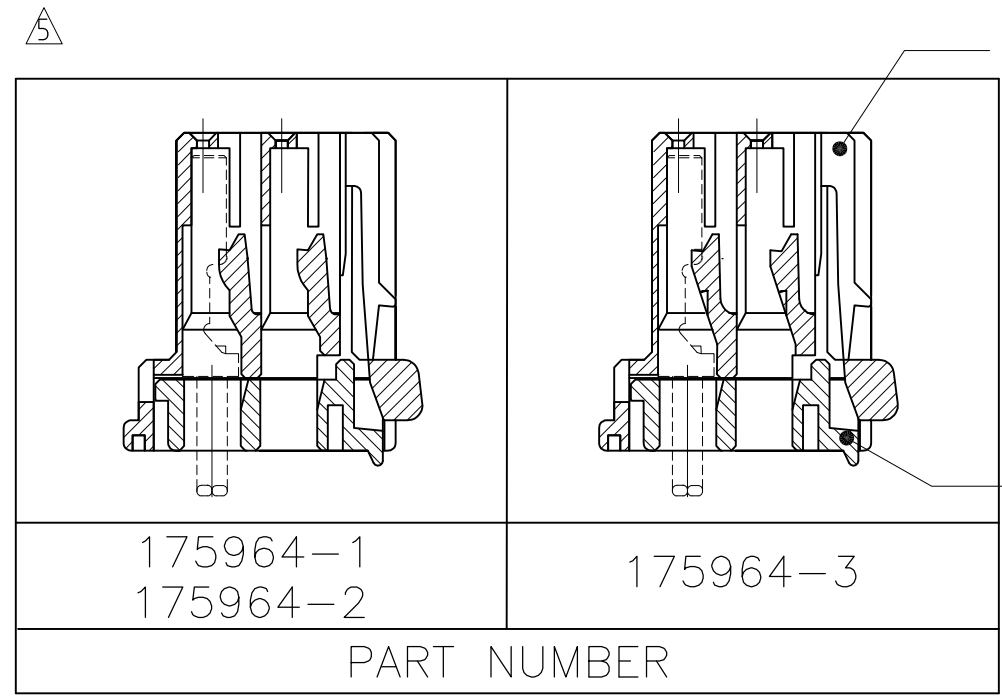

PLUG HOUSING

DOUBLE LOCK PLATE

PART NUMBER

A - A

- ① MUST BE KEPT BETWEEN [-Z-] AND 2mm
- ② THE MATING CAP HSG. PART NUMBER; 175973
- ③ APPLIED CONTACT PART NUMBER; 173681
- ④ APPLICABLE PRODUCT SPEC NO; 108-5281
- ⑤ THIS PLUG HOUSING HAVE TWO KINDS OF LANCE TYPE.

- ① [-Z-] 面より2mmの範囲で測定。
- ② 嵌合相手ハウジング型番：175973
- ③ 内装するリセプタクルコンタクト型番：173681
- ④ 適用製品規格番号：108-5281
- ⑤ 本プラグハウジングは、2タイプのランス形状がある。

BLACK	175964-3
BLACK	175964-2
GRAY	175964-1
COLOR	PART NUMBER

TOLERANCE UNLESS OTHERWISE SPECIFIED: 一般公差

0 < x ≤ 10	: ±0.2
10 < x ≤ 30	: ±0.25
30 < x ≤ 100	: ±0.3
ANGLE ; 角度	: ±3°

THIS DRAWING IS A CONTROLLED DOCUMENT.

DWN A.YAMAGUCHI	23JUN04	TE Connectivity	NAME 040 SERIES MULTILOCK I/O CONNECTOR MK-II 8POSITION PLUG HOUSING ASSEMBLY
CHK K.BETSUI	23JUN04		
APVD K.BETSUI	23JUN04		
PRODUCT SPEC 製品規格 108-5281			
MATERIAL 材料 PBT	FINISH 仕上 COLOR HOUSING; SEE TABLE PLATE; NATURAL	WEIGHT 2.5 g	RESTRICTED TO -
CUSTOMER DRAWING		SCALE 尺度 2:1	SHEET 1 OF 1
		DRAWING NO 番号 A300779	REV A1