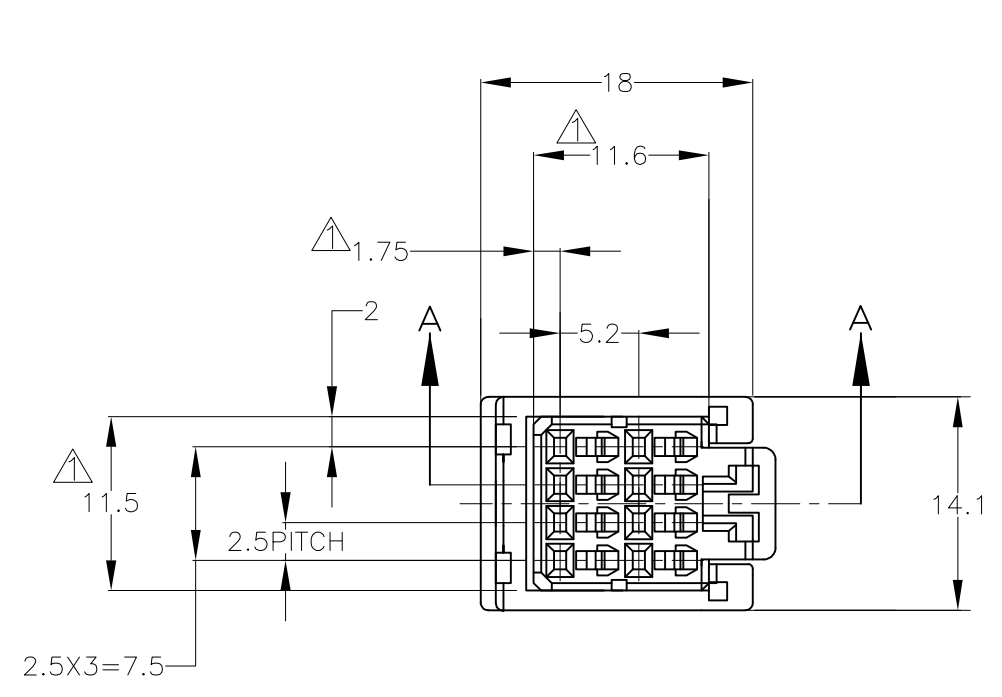

PLUG HOUSING

DOUBLE LOCK PLATE

PART NUMBER

A - A

- ① MUST BE KEPT BETWEEN [-Z-] AND 2mm
- ② THE MATING CAP HSG. PART NUMBER; 175973
- ③ APPLIED CONTACT PART NUMBER; 173681
- ④ APPLICABLE PRODUCT SPEC NO; 108-5281
- ⑤ THIS PLUG HOUSING HAVE TWO KINDS OF LANCE TYPE.

- ① [-Z-] 面より2mmの範囲で測定。
- ② 嵌合相手ハウジング型番：175973
- ③ 内装するリセプタクルコンタクト型番：173681
- ④ 適用製品規格番号：108-5281
- ⑤ 本プラグハウジングは、2タイプのランス形状がある。

BLACK	175964-3
BLACK	175964-2
GRAY	175964-1
COLOR	PART NUMBER

TOLERANCE UNLESS OTHERWISE SPECIFIED: 一般公差

0 < x ≤ 10	: ±0.2
10 < x ≤ 30	: ±0.25
30 < x ≤ 100	: ±0.3
ANGLE ; 角度	: ±3°

THIS DRAWING IS A CONTROLLED DOCUMENT.

DWN A.YAMAGUCHI	23JUN04	TE Connectivity	NAME 040 SERIES MULTILOCK I/O CONNECTOR MK-II 8POSITION PLUG HOUSING ASSEMBLY
CHK K.BETSUI	23JUN04		
APVD K.BETSUI	23JUN04		
PRODUCT SPEC 製品規格 108-5281			
MATERIAL 材料 PBT	FINISH 仕上 COLOR HOUSING; SEE TABLE PLATE; NATURAL	WEIGHT 2.5 g	RESTRICTED TO -
CUSTOMER DRAWING		SCALE 尺度 2:1	SHEET 1 OF 1
		DRAWING NO 番号 A300779	REV A1