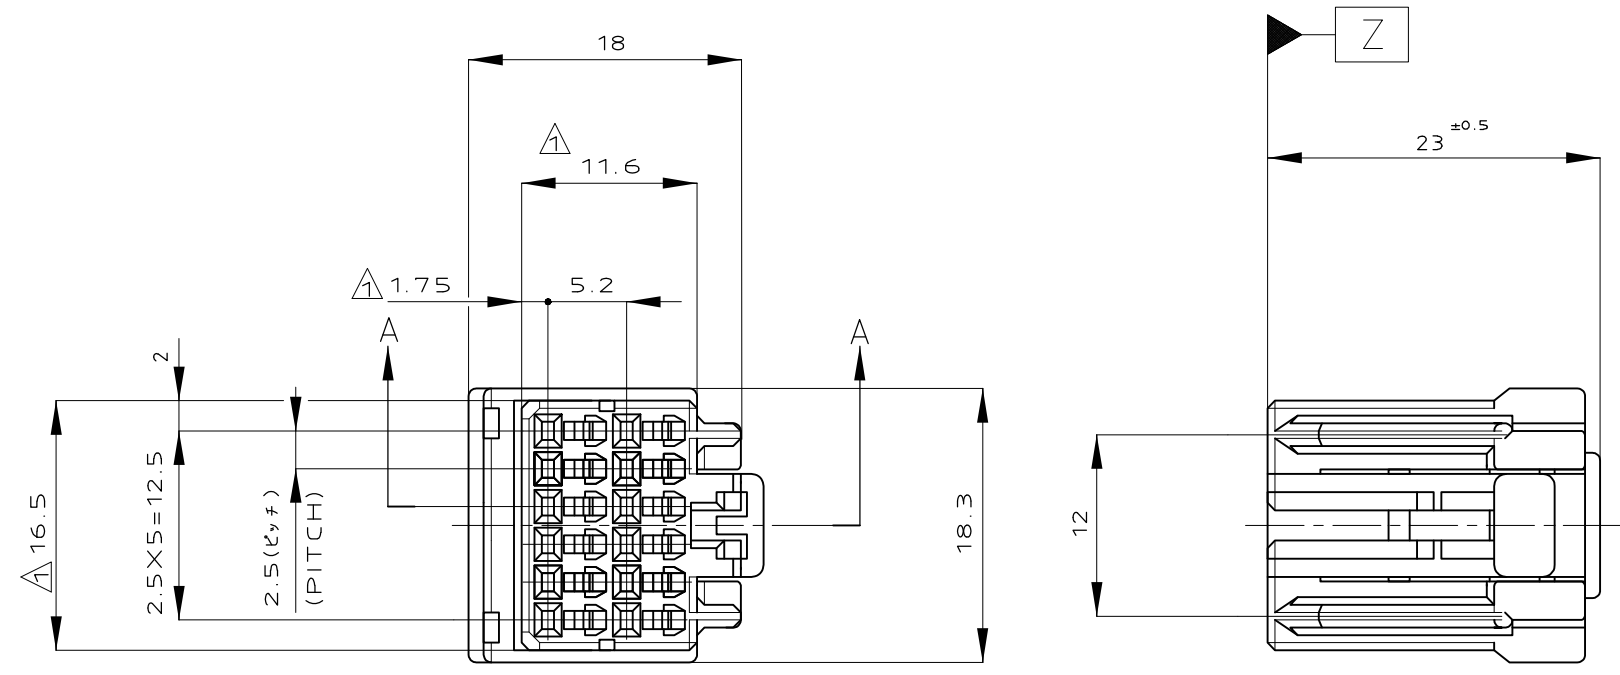

THIS DRAWING IS UNPUBLISHED. RELEASED FOR PUBLICATION
© COPYRIGHT - By - ALL RIGHTS RESERVED.

LOC	DIST	REVISIONS					
J	-	P	LTR	DESCRIPTION	DATE	DWN	APVD
		B3	REVISED	ECR-15-009159	18JUN15	AY	RK

175965-1	175965-3
175965-2	
PART NUMBER	

A-A

- △ MUST BE KEPT BETWEEN Z AND 2mm
- 2 THE MATING CAP HSG. PART NUMBER;175974,175976
- 3 APPLIED CONTACT PART NUMBER;173681
- 4 APPLICABLE PRODUCT SPEC NO.;108-5281
- △ THIS PLUG HOUSING HAVE TWO KINDS OF LANCE TYPE.
- △ Z 面より2mmの範囲で測定。
- 2 かん合相手ハウジング型番 ; 175974, 175976
- 3 内装するリセプタクルコンタクト型番 ; 173681
- 4 適用製品規格番号 ; 108-5281
- △ 本プラグハウジングは2タイプのランス形状がある

BLACK	175965-3
BLACK	175965-2
WHITE	175965-1
COLOR	PART NUMBER

TOLERANCE UNLESS OTHERWISE SPECIFIED: 一般公差

0 < x ≤ 10	: ±0.2
10 < x ≤ 30	: ±0.25
30 < x ≤ 100	: ±0.3
ANGLE ; 角度	: ±3°

THIS DRAWING IS A CONTROLLED DOCUMENT.

DWN	K. SUZUKI	24OCT89
CHK	Y. MATSUSAKA	19DEC89
APVD	M. NOGUCHI	26DEC89
PRODUCT SPEC	108-5281	
APPLICATION SPEC	取付適用規格	
WEIGHT	3.2 g	

STE TE Connectivity

NAME 040 SERIES MULTI-LOCK I/O CONNECTOR MK-II
製品規格 12POSITION PLUG HOUSING ASSEMBLY

SIZE	CAGE CODE	DRAWING NO	RESTRICTED TO
A3	00779	C-175965	-

CUSTOMER DRAWING SCALE 2:1 SHEET 1 OF 1 REV B3