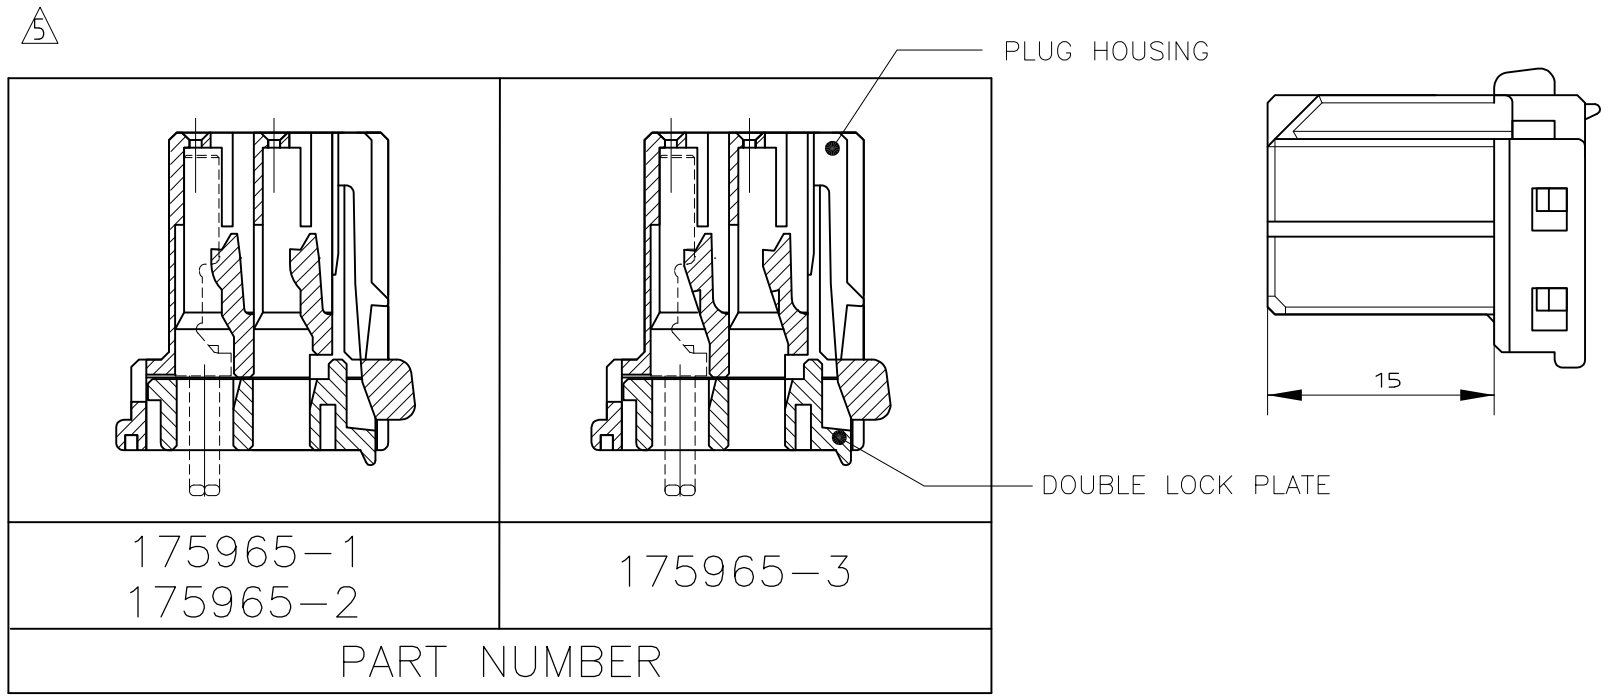

THIS DRAWING IS UNPUBLISHED. RELEASED FOR PUBLICATION
© COPYRIGHT - By - ALL RIGHTS RESERVED.

LOC	DIST	REVISIONS					
J	-	P	LTR	DESCRIPTION	DATE	DWN	APVD
		B3	REVISED	ECR-15-009159	18JUN15	AY	RK

175965-1	175965-3
175965-2	
PART NUMBER	

A-A

- △ MUST BE KEPT BETWEEN Z AND 2mm
- 2 THE MATING CAP HSG. PART NUMBER;175974,175976
- 3 APPLIED CONTACT PART NUMBER;173681
- 4 APPLICABLE PRODUCT SPEC NO.;108-5281
- △ THIS PLUG HOUSING HAVE TWO KINDS OF LANCE TYPE.
- △ Z 面より2mmの範囲で測定。
- 2 かん合相手ハウジング型番 ; 175974, 175976
- 3 内装するリセプタクルコンタクト型番 ; 173681
- 4 適用製品規格番号 ; 108-5281
- △ 本プラグハウジングは2タイプのランス形状がある

BLACK	175965-3
BLACK	175965-2
WHITE	175965-1
COLOR	PART NUMBER

TOLERANCE UNLESS OTHERWISE SPECIFIED: 一般公差

0 < x ≤ 10	: ±0.2
10 < x ≤ 30	: ±0.25
30 < x ≤ 100	: ±0.3
ANGLE ; 角度	: ±3°

THIS DRAWING IS A CONTROLLED DOCUMENT.

DWN	K. SUZUKI	24OCT89
CHK	Y. MATSUSAKA	19DEC89
APVD	M. NOGUCHI	26DEC89
PRODUCT SPEC	108-5281	
APPLICATION SPEC	取付適用規格	
WEIGHT	3.2 g	

STE TE Connectivity

NAME 040 SERIES MULTI-LOCK I/O CONNECTOR MK-II
製品規格 12POSITION PLUG HOUSING ASSEMBLY

SIZE	CAGE CODE	DRAWING NO	RESTRICTED TO
A3	00779	C-175965	-

CUSTOMER DRAWING SCALE 2:1 SHEET 1 OF 1 REV B3