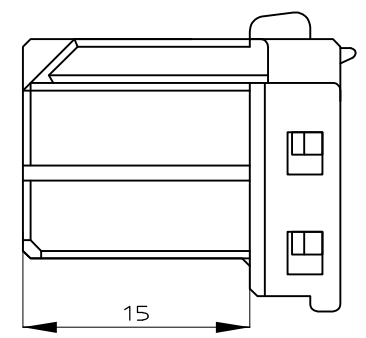

PLUG HOUSING
 DOUBLE LOCK PLATE

| | |
|----------------------|----------|
| 175966-1 175966-2 | 175966-3 |
| PART NUMBER | |

A-A

- △1 MUST BE KEPT BETWEEN -Z- AND 2mm
- 2 THE MATING CAP HSG. PART NUMBER;175615,175976
- 3 APPLIED CONTACT PART NUMBER;173681
- 4 APPLICABLE PRODUCT SPEC NO.;108-5281
- △5 THIS PLUG HOUSING HAVE TWO KINDS OF LANCE TYPE.

- △1 -Z- 面より2mmの範囲で測定。
- 2 かん合相手ハウジング型番 ;175615,175976
- 3 内装するリセプタクルコンタクト型番 ;173681
- 4 適用製品規格番号 ;108-5281
- △5 本プラグハウジングは2タイプのランス形状がある

| | |
|---------|-------------|
| BLACK | 175966-3 |
| BLACK | 175966-2 |
| NATURAL | 175966-1 |
| COLOR | PART NUMBER |