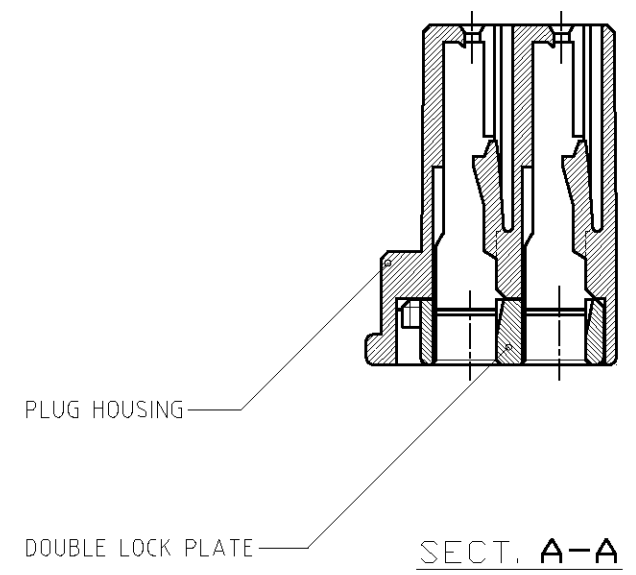

- ① TO BE MEASURED BETWEEN [Z] AND 2
 - ② TO BE MATE WITH CAP HOUSING SMOOTHLY
 - 3. APPLIED CONTACT PART NUMBER: 173630 AND 173631
 - 4. PRODUCT SPECIFICATION NUMBER: 108-5312
-
- ① [Z] 面より2mmの範囲で測定
 - ② 相手ハウジングと所定の機能を満足して嵌合できること
 - 3. 内装するリセパタクルコンタクト型番: 173630, 173631
 - 4. 製品規格番号: 108-5312