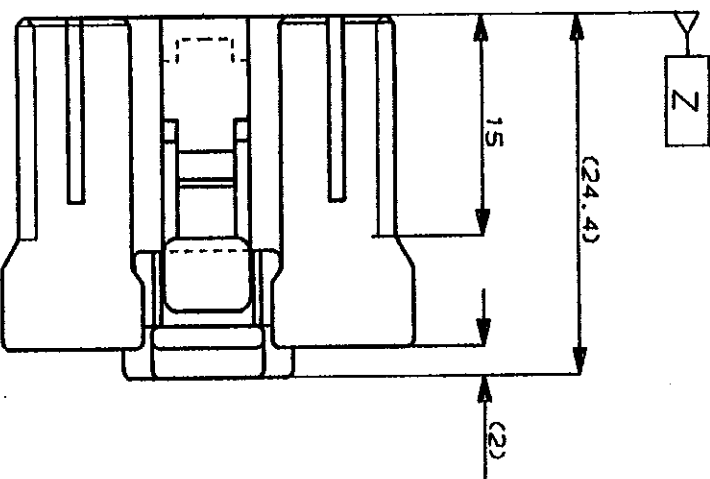

METRIC

NUMBER

C-176114

DIMENSIONS IN MILLIMETERS. DO NOT SCALE PRINT

注：
 ① Z面より 2mmの範囲で測定
 ② 相手ハウジングと所定の機能を満足して嵌合できること
 ③ 内接するリセクタクルロケットは型番173630, 173631
 ④ 製品規格：108-5312

NOTE：
 ① TO BE MEASURED BETWEEN ② AND 2
 ② TO BE MATE WITH CAP HSG SMOOTHLY
 ③ APPLIED CONTACT, P/N 173630 AND 173631
 ④ PRODUCT SPEC. NO. : 108-5312