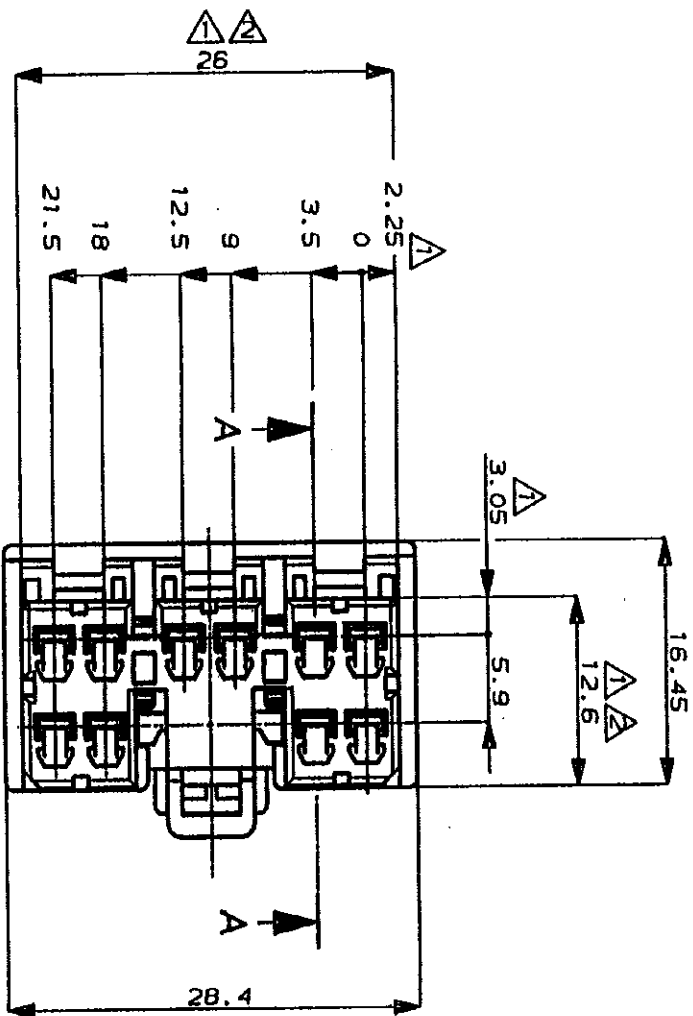

METRIC

NUMBER

C-176114

DIMENSIONS IN MILLIMETERS. DO NOT SCALE PRINT

注：
 ① Z面より 2mmの範囲で測定
 ② 相手ハウジングと所定の機能を満足して嵌合できること
 ③ 内接するリセクタクルロケットは型番173630, 173631
 ④ 製品規格：108-5312

NOTE：
 ① TO BE MEASURED BETWEEN ② AND 2
 ② TO BE MATE WITH CAP HSG SMOOTHLY
 ③ APPLIED CONTACT, P/N 173630 AND 173631
 ④ PRODUCT SPEC. NO. : 108-5312

色 (GRAY)	10極 プラグハウジング (10Pos. PLUG HOUSING)	176114-6
色 (BLUE)	10極 プラグハウジング (10Pos. PLUG HOUSING)	176114-5
色 (COLOR)	名称 (NAME)	型番 (PART NUMBER)
	AMP	Tokyo, Japan
C.070シリーズ (GENERAL TELEPHONE)	マルチロケット I/O コネクタ MK-II (MULTI-ROCKET I/O CONN. MK-II TOPOS. PLUG HOUSING.)	サイズ (SIZE) LOC (A3 J)
10極 (10Pos.)	10極 (10Pos.)	スケール (SCALE) (2-1)
REV. (REVISED)	REV. (REVISED)	REV. (REVISED)
A	A	A
1 OF 1	1 OF 1	1 OF 1