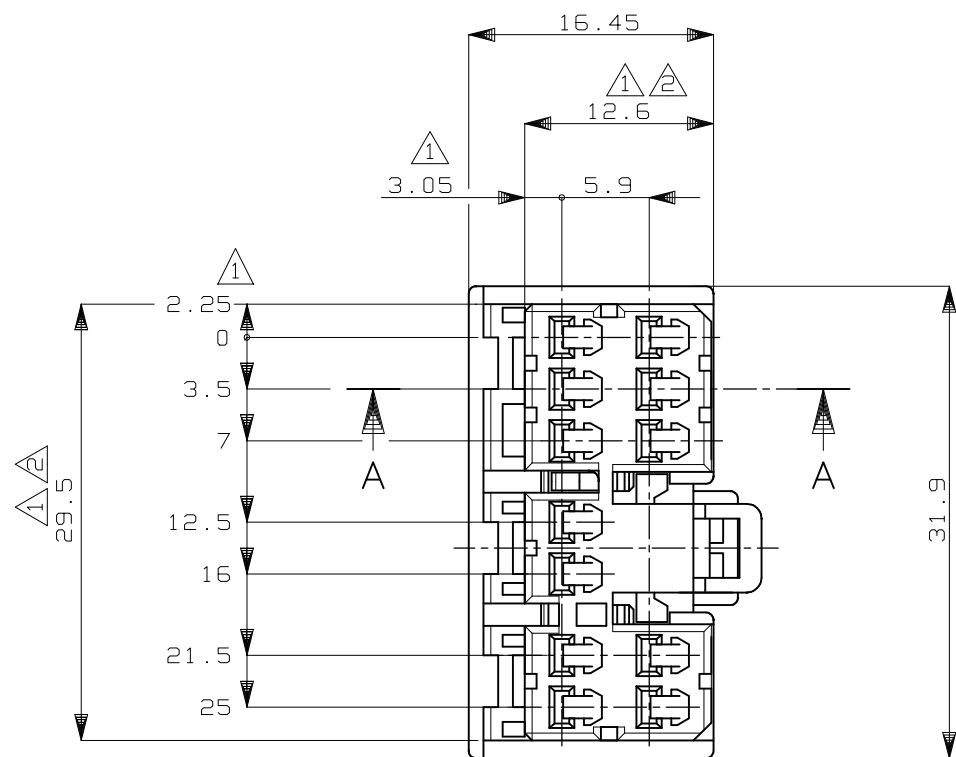

THIS DRAWING IS UNPUBLISHED.

RELEASED FOR PUBLICATION

© COPYRIGHT - TE Connectivity Ltd.

ALL RIGHTS RESERVED.

REVISIONS

P	LTR	DESCRIPTION	DATE	DWN	APVD
	A1	REDRAWN W/O CHANGE ECR-18-009049	12JUN2018	TS	HY

プラグハウジング

ダブルロックプレート

断面 A-A
(SECT. A-A)