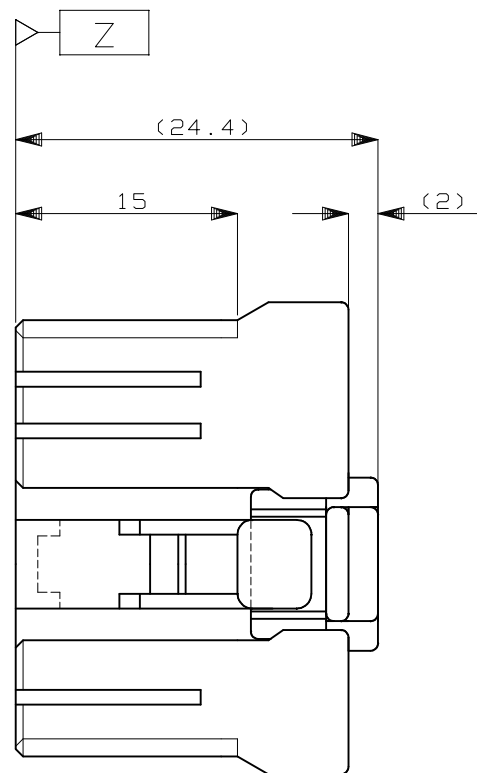

THIS DRAWING IS UNPUBLISHED.

RELEASED FOR PUBLICATION

© COPYRIGHT - TE Connectivity Ltd.

ALL RIGHTS RESERVED.

REVISIONS

P	LTR	DESCRIPTION	DATE	DWN	APVD
	A1	REDRAWN W/O CHANGE ECR-18-009049	12JUN2018	TS	HY

プラグハウジング

ダブルロックプレート

断面 A-A
(SECT. A-A)