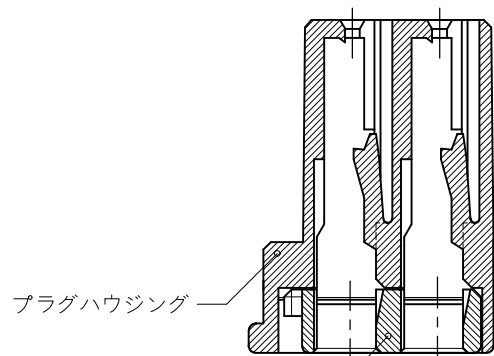

THIS DRAWING IS UNPUBLISHED.

RELEASED FOR PUBLICATION

© COPYRIGHT - TE Connectivity Ltd.

ALL RIGHTS RESERVED.

REVISIONS

P	LTR	DESCRIPTION	DATE	DWN	APVD
	A1	REDRAWN W/O CHANGE ECR-18-009049	12JUN2018	TS	HY

プラグハウジング

ダブルロックプレート

断面 A-A
(SECT. A-A)