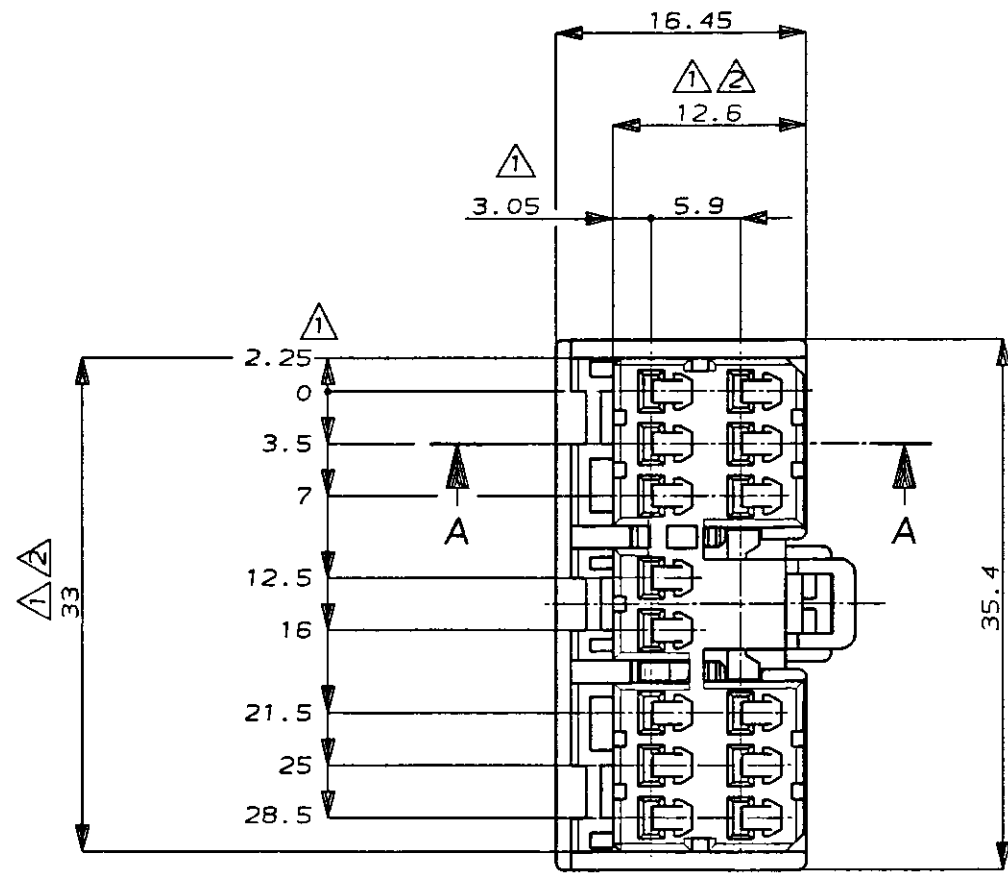

NUMBER
C-176117

METRIC

DIMENSIONS IN MILLIMETERS DO NOT SCALE PRINT

PRINT DIST

AMP-J
REV. 10/83

プラグハウジング

ダブルロックプレート

断面 A-A
(SECT. A-A)

注:

- ① Z面より 2mmの範囲で測定
- ② 相手ハウジングと所定の機能を満足して嵌合できること
- 3 内装するリセパタクルコンタクトは型番173630, 173631
- 4 製品規格: 108-5312

NOTE:

- ① TO BE MEASURED BETWEEN Z AND 2
- ② TO BE MATE WITH CAP HSG SMOOTHLY
- 3 APPLIED CONTACT, P/N 173630 AND 173631
- 4 PRODUCT SPEC. NO. : 108-5312

Copyright ©1990年 日本エー・エム・ピー株式会社		Copyright ©1990 AMP (Japan) LTD. ALL RIGHTS RESERVED.		AMP 日本エー・エム・ピー株式会社 Tokyo, Japan	
指定導線断面積 (WIRE RANGE) mm ² (AWG)		被覆外径 (INSULATION DIA.) mm		名称 (NAME) .070シリーズ マルチロック I/O コネクタ MK-II 14極 プラグハウジング (.070 SERIES MULTI-LOCK CONN. MK-II 14Pos. PLUG HOUSING)	
材料 (MATERIAL) PBT		色 (COLOR) 表参照 (SEE TABLE)		一般公差 (GENERAL TOLERANCE) 10mm以下: ±0.2 10mm以上 30mm以下: ±0.25 30mm以上 100mm以下: ±0.3 角 度: ±3°	
DR. Y. Kohitani 12/3 '90		DE. Y. Kohitani 12/3 '90		LOC 番号 (No.) B J C-176117	
LTR 変更 (REVISION RECORD)		DR. CHK. DATE		尺度 (SCALE) REV. SHEET 2-1 B 1 OF 1	