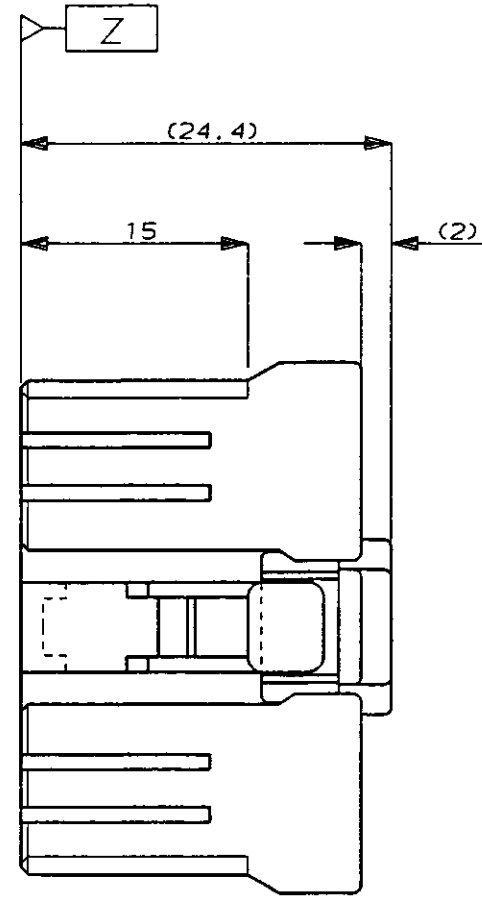

NUMBER
C-176117

METRIC

DIMENSIONS IN MILLIMETERS DO NOT SCALE PRINT

PRINT DIST

AMP-J
REV. 10/83

プラグハウジング

ダブルロックプレート

断面 A-A
(SECT. A-A)

注:

- ① Z面より 2mmの範囲で測定
- ② 相手ハウジングと所定の機能を満足して嵌合できること
- 3 内装するリセパタクルコンタクトは型番173630, 173631
- 4 製品規格: 108-5312

NOTE:

- ① TO BE MEASURED BETWEEN Z AND 2
- ② TO BE MATE WITH CAP HSG SMOOTHLY
- 3 APPLIED CONTACT, P/N 173630 AND 173631
- 4 PRODUCT SPEC. NO. : 108-5312

Copyright ©1990年 日本エー・エム・ピー株式会社		Copyright ©1990 AMP (Japan) LTD. ALL RIGHTS RESERVED.		AMP 日本エー・エム・ピー株式会社 Tokyo, Japan	
指定導線断面積 (WIRE RANGE) mm ² (AWG)		被覆外径 (INSULATION DIA.) mm		名称 (NAME) .070シリーズ マルチロック I/O コネクタ MK-II 14極 プラグハウジング (.070 SERIES MULTI-LOCK CONN. MK-II 14Pos. PLUG HOUSING)	
材料 (MATERIAL) PBT		色 (COLOR) 表参照 (SEE TABLE)		一般公差 (GENERAL TOLERANCE) 10mm以下: ±0.2 10mm以上 30mm以下: ±0.25 30mm以上 100mm以下: ±0.3 角 度: ±3°	
DR. Y. Kohitani 12/3 '90		DE. Y. Kohitani 12/3 '90		LOC 番号 (No.) B J C-176117	
LTR 変更 (REVISION RECORD)		DR. CHK. DATE		尺度 (SCALE) REV. SHEET 2-1 B 1 OF 1	