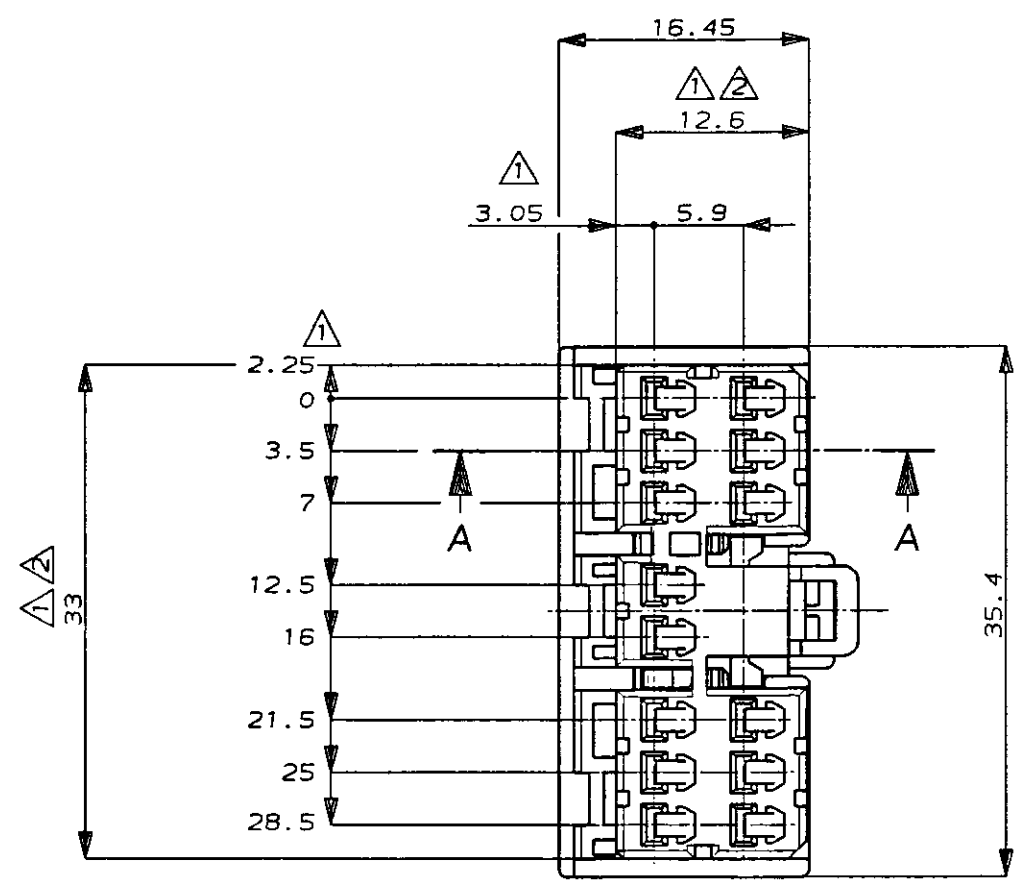

NUMBER C-176117
METRIC

DIMENSIONS IN MILLIMETERS DO NOT SCALE PRINT

PRINT DIST

AMP-J
REV. 10/83

注：
 ① Z面より 2mmの範囲で測定
 ② 相手ハウジングと所定の機能を満足して嵌合できること
 3 内装するリセパタクルコンタクトは型番173630, 173631
 4 製品規格：108-5312

NOTE：
 ① TO BE MEASURED BETWEEN Z AND 2
 ② TO BE MATE WITH CAP HSG SMOOTHLY
 3 APPLIED CONTACT, P/N 173630 AND 173631
 4 PRODUCT SPEC. NO. : 108-5312

変更 (REVISION RECORD)	DR	CHK	DATE
B ADDED 追加 -4 F100-0606-93 7/16 '94	YK	KY	7/16 '94
A 変更 J-0014	YK	KY	12/3 '90
O 作成 J-12096	YK	KY	12/3 '90
LTR 変更 (REVISION RECORD)	DR	CHK	DATE

Copyright ©1990年 AMP (Japan) LTD. ALL RIGHTS RESERVED.		Copyright ©1990 AMP (Japan) LTD. ALL RIGHTS RESERVED.		日本エー・エム・ピー株式会社 Tokyo, Japan	
適合導線断面積 (WIRE RANGE) mm ² (AWG)	被覆外径 (INSULATION DIA.) mm	名称 (NAME) .070シリーズ マルチロック I/O コネクタ MK-II 14極 プラグハウジング (.070 SERIES MULTI-LOCK CONN. MK-II 14Pos. PLUG HOUSING)			
材料 (MATERIAL) PBT	色 (COLOR) 表参照 (SEE TABLE)	一般公差 (GENERAL TOLERANCE) 10mm以下: ±0.2 10mm以上 30mm以下: ±0.25 30mm以上 100mm以下: ±0.3 角 度: ±3°	LOC B J	番号 (No.) C-176117	REV. B
DR. Y. Kohitani 12/3 '90	DE. Y. Kohitani 12/3 '90	尺度 (SCALE) 2-1	SHEET 1 OF 1		
CHK. M. Matsushita 12/11 '90	APP. M. Matsushita 12/11 '90				