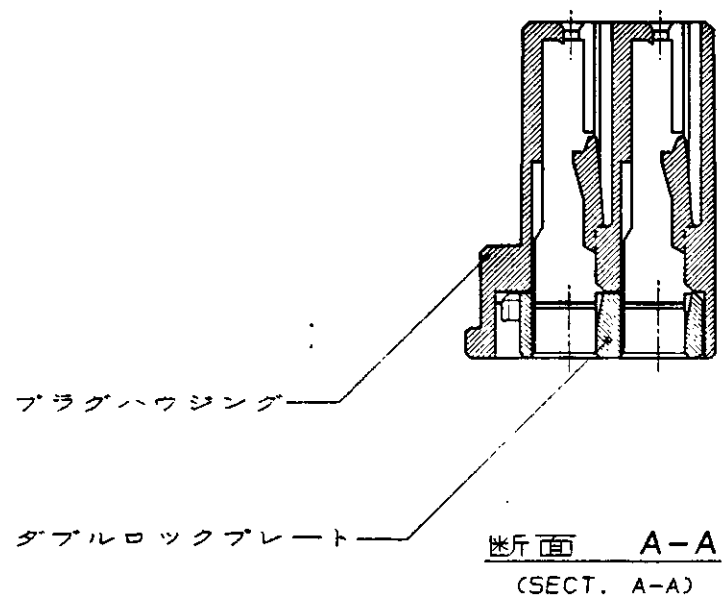

NUMBER C-176117
METRIC

DIMENSIONS IN MILLIMETERS DO NOT SCALE PRINT

PRINT DIST

AMP-J
REV. 10/83

注：
 ① Z面より 2mmの範囲で測定
 ② 相手ハウジングと所定の機能を満足して嵌合できること
 3 内装するリセパタクルコンタクトは型番173630, 173631
 4 製品規格：108-5312

NOTE：
 ① TO BE MEASURED BETWEEN Z AND 2
 ② TO BE MATE WITH CAP HSG SMOOTHLY
 3 APPLIED CONTACT, P/N 173630 AND 173631
 4 PRODUCT SPEC. NO. : 108-5312