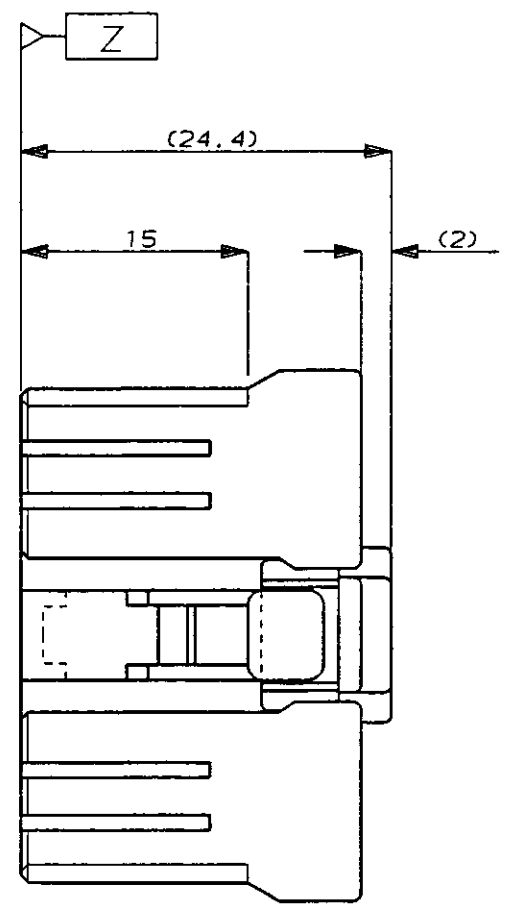

NUMBER C-176117
METRIC

DIMENSIONS IN MILLIMETERS DO NOT SCALE PRINT

PRINT DIST

AMP-J
REV. 10/83

注：
 ① Z面より 2mmの範囲で測定
 ② 相手ハウジングと所定の機能を満足して嵌合できること
 3 内装するリセパタクルコンタクトは型番173630, 173631
 4 製品規格：108-5312

NOTE：
 ① TO BE MEASURED BETWEEN Z AND 2
 ② TO BE MATE WITH CAP HSG SMOOTHLY
 3 APPLIED CONTACT, P/N 173630 AND 173631
 4 PRODUCT SPEC. NO. : 108-5312

変更 (REVISION RECORD)	DR	CHK	DATE
B ADDED 追加 -4 F100-0606-93 7/16 '94	YK	KY	7/16 '94
A 変更 J-0014	YK	KY	12/3 '90
O 作成 J-12096	YK	KY	12/3 '90
LTR 変更 (REVISION RECORD)	DR	CHK	DATE

Copyright ©1990年 AMP (Japan) LTD. ALL RIGHTS RESERVED.		Copyright ©1990 AMP (Japan) LTD. ALL RIGHTS RESERVED.		日本エー・エム・ピー株式会社 Tokyo, Japan	
適合導線断面積 (WIRE RANGE) mm ² (AWG)	被覆外径 (INSULATION DIA.) mm	名称 (NAME) .070シリーズ マルチロック I/O コネクタ MK-II 14極 プラグハウジング (.070 SERIES MULTI-LOCK CONN. MK-II 14Pos. PLUG HOUSING)			
材料 (MATERIAL) PBT	色 (COLOR) 表参照 (SEE TABLE)	一般公差 (GENERAL TOLERANCE) 10mm以下: ±0.2 10mm以上 30mm以下: ±0.25 30mm以上 100mm以下: ±0.3 角 度: ±3°	LOC B J	番号 (No.) C-176117	REV. B
DR. Y. Kohitani 12/3 '90	DE. Y. Kohitani 12/3 '90	尺度 (SCALE) 2-1	SHEET 1 OF 1		
CHK. M. Matsushita 12/11 '90	APP. M. Matsushita 12/11 '90				