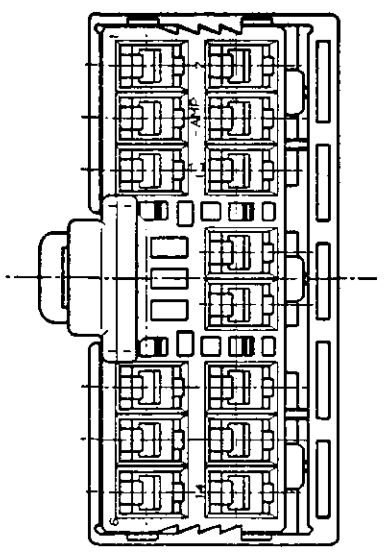

NUMBER C-176117
METRIC

DIMENSIONS IN MILLIMETERS DO NOT SCALE PRINT

PRINT DIST

AMP-J
REV. 10/83

注：
 ① Z面より 2mmの範囲で測定
 ② 相手ハウジングと所定の機能を満足して嵌合できること
 3 内装するリセパタクルコンタクトは型番173630, 173631
 4 製品規格：108-5312

NOTE：
 ① TO BE MEASURED BETWEEN Z AND 2
 ② TO BE MATE WITH CAP HSG SMOOTHLY
 3 APPLIED CONTACT, P/N 173630 AND 173631
 4 PRODUCT SPEC. NO. : 108-5312

色 (COLOR)	名称 (NAME)	型番 (PART NUMBER)
オレンジ (ORANGE)	14極 プラグハウジング (14Pos. PLUG HOUSING)	176117-8
灰 (GRAY)	14極 プラグハウジング (14Pos. PLUG HOUSING)	176117-5
青 (BLUE)	14極 プラグハウジング (14Pos. PLUG HOUSING)	176117-5
緑 (GREEN)	14極 プラグハウジング (14Pos. PLUG HOUSING)	176117-4

変更 (REVISION RECORD)	DR	CHK	DATE
B ADDED 追加 -4 F100-0606-93 7/16 '94	YK	KY	7/16 '94
A 変更 J-0014	YK	KY	12/3 '90
O 作成 J-12096	YK	KY	12/3 '90
LTR 変更 (REVISION RECORD)	DR	CHK	DATE

Copyright ©1990年 AMP (Japan) LTD. ALL RIGHTS RESERVED.		Copyright ©1990 AMP (Japan) LTD. ALL RIGHTS RESERVED.		日本エー・エム・ピー株式会社 Tokyo, Japan	
適合導線断面積 (WIRE RANGE) mm ² (AWG)	被覆外径 (INSULATION DIA.) mm	名称 (NAME) .070シリーズ マルチロック I/O コネクタ MK-II 14極 プラグハウジング (.070 SERIES MULTI-LOCK CONN. MK-II 14Pos. PLUG HOUSING)			
材料 (MATERIAL) PBT	色 (COLOR) 表参照 (SEE TABLE)	一般公差 (GENERAL TOLERANCE) 10mm以下: ±0.2 10mm以上 30mm以下: ±0.25 30mm以上 100mm以下: ±0.3 角 度: ±3°	LOC B J	番号 (No.) C-176117	REV. B
DR. Y. Kohitani 12/3 '90	DE. Y. Kohitani 12/3 '90	尺度 (SCALE) 2-1	SHEET 1 OF 1		
CHK. M. Matsushita 12/11 '90	APP. M. Matsushita 12/11 '90				