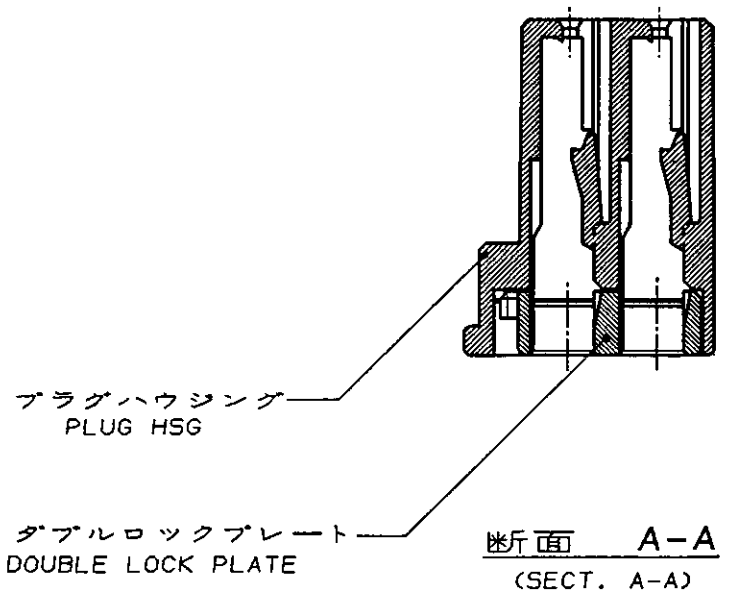

NUMBER C-176118  
METRIC

DIMENSIONS IN MILLIMETERS. DO NOT SCALE PRINT

PRINT DIST

注：  
 ① Z面より 2mmの範囲で測定  
 ② 相手ハウジングと所定の機能を満足して嵌合できること  
 3 内装するリセプタクルコンタクトは型番173630,173631  
 4 製品規格：108-5312

NOTE：  
 ① TO BE MEASURED BETWEEN Z AND 2  
 ② TO BE MATE WITH CAP HSG SMOOTHLY  
 3 APPLIED CONTACT, P/N 173630 AND 173631  
 4 PRODUCT SPEC. NO. : 108-5312

B	ADD -4 FJ00-0403-94	AB	QA	4/11 '94
A	変更 J-0014	YK	KY	7/16 '91
O	作成 J-12096	YK	KY	12/3 '90
LTR	変更 (REVISION RECORD)	DR	CHK	DATE

Copyright ©1990年 AMP (Japan), LTD. ALL RIGHTS RESERVED.		Copyright ©1990 AMP (Japan), LTD. ALL RIGHTS RESERVED.		<b>AMP</b> 日本エー・エム・ピー株式会社 Tokyo, Japan	
組合電線断面 (WIRE RANGE)	被覆外径 (INSULATION DIA.)	名称 (NAME)			
mm <sup>2</sup> (AWG)	mmφ	.070シリーズ マルチロック I/O コネクタ MK-II 18極 プラグハウジング (C.070SERIES MULTILOCK I/O CONN. MK-II 18Pos. PLUG HOUSING.)			
材料 (MATERIAL)	色 (COLOR)	一般公差 (GENERAL TOLERANCE)	SIZE	LOC	番号 (No.)
PBT	表参照 (SEE TABLE)	10以下: ±0.2 10以上30以下: ±0.25 30以上100以下: ±0.3 角 度: ±3°	A3	J	C-176118
DR. Y. Kakitani 12/3 '90	DE. Y. Kakitani 12/3 '90	尺度 (SCALE)	REV.	SHEET	
CHK. M. Matsunaka 12/11 '90	APP. M. Nozuchi 12/11 '90	2-1	B	1 OF 1	