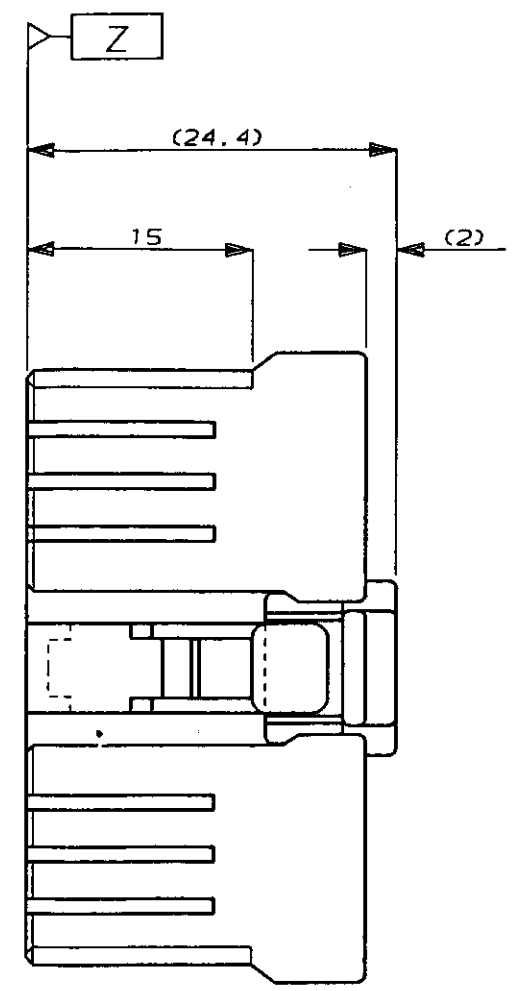

NUMBER C-176118  
METRIC

DIMENSIONS IN MILLIMETERS. DO NOT SCALE PRINT

PRINT DIST

注：  
 ① Z面より 2mmの範囲で測定  
 ② 相手ハウジングと所定の機能を満足して嵌合できること  
 3 内装するリセプタクルコンタクトは型番173630,173631  
 4 製品規格：108-5312

NOTE：  
 ① TO BE MEASURED BETWEEN Z AND 2  
 ② TO BE MATE WITH CAP HSG SMOOTHLY  
 3 APPLIED CONTACT, P/N 173630 AND 173631  
 4 PRODUCT SPEC. NO. : 108-5312

B	ADD -4 FJ00-0403-94	AB	QA	4/11 '94
A	変更 J-0014	YK	KY	7/16 '91
O	作成 J-12096	YK	KY	12/3 '90
LTR	変更 (REVISION RECORD)	DR	CHK	DATE

Copyright ©1990年 AMP (Japan), LTD. ALL RIGHTS RESERVED.		Copyright ©1990 AMP (Japan), LTD. ALL RIGHTS RESERVED.		<b>AMP</b> 日本エー・エム・ピー株式会社 Tokyo, Japan	
組合電線断面 (WIRE RANGE)	被覆外径 (INSULATION DIA.)	名称 (NAME)			
mm <sup>2</sup> (AWG)	mmφ	.070シリーズ マルチロック I/O コネクタ MK-II 18極 プラグハウジング (C.070SERIES MULTILOCK I/O CONN. MK-II 18Pos. PLUG HOUSING.)			
材料 (MATERIAL)	色 (COLOR)	一般公差 (GENERAL TOLERANCE)	SIZE	LOC	番号 (No.)
PBT	表参照 (SEE TABLE)	10以下: ±0.2 10以上30以下: ±0.25 30以上100以下: ±0.3 角 度: ±3°	A3	J	C-176118
DR. Y. Kakitani 12/3 '90	DE. Y. Kakitani 12/3 '90	尺度 (SCALE)	REV.	SHEET	
CHK. M. Matsunaka 12/11 '90	APP. M. Nozuchi 12/11 '90	2-1	B	1 OF 1	