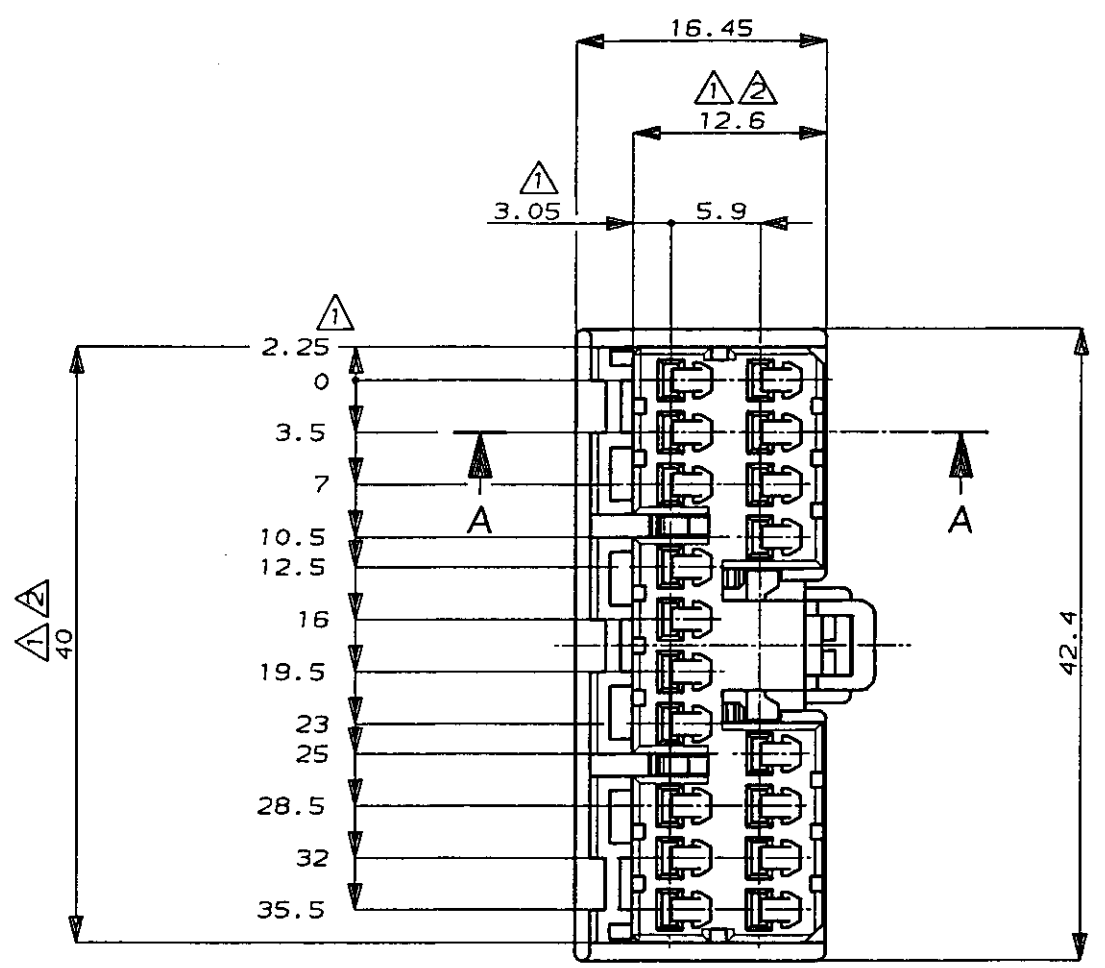

NUMBER C-176118  
METRIC

DIMENSIONS IN MILLIMETERS. DO NOT SCALE PRINT

PRINT DIST

注：  
 ① Z面より 2mmの範囲で測定  
 ② 相手ハウジングと所定の機能を満足して嵌合できること  
 3 内装するリセプタクルコンタクトは型番173630,173631  
 4 製品規格：108-5312

NOTE：  
 ① TO BE MEASURED BETWEEN Z AND 2  
 ② TO BE MATE WITH CAP HSG SMOOTHLY  
 3 APPLIED CONTACT, P/N 173630 AND 173631  
 4 PRODUCT SPEC. NO. : 108-5312

B	ADD -4 FJ00-0403-94	AB	QA	4/11 '94
A	変更 J-0014	YK	KY	7/16 '91
O	作成 J-12096	YK	KY	12/3 '90
LTR	変更 (REVISION RECORD)	DR	CHK	DATE

Copyright ©1990年 AMP (Japan), LTD. ALL RIGHTS RESERVED.		Copyright ©1990 AMP (Japan), LTD. ALL RIGHTS RESERVED.		<b>AMP</b> 日本エー・エム・ピー株式会社 Tokyo, Japan	
組合電線断面 (WIRE RANGE)	被覆外径 (INSULATION DIA.)	名称 (NAME)			
mm <sup>2</sup> (AWG)	mmφ	.070シリーズ マルチロック I/O コネクタ MK-II 18極 プラグハウジング (C.070SERIES MULTILOCK I/O CONN. MK-II 18Pos. PLUG HOUSING.)			
材料 (MATERIAL)	色 (COLOR)	一般公差 (GENERAL TOLERANCE)	SIZE	LOC	番号 (No.)
PBT	表参照 (SEE TABLE)	10以下: ±0.2 10以上30以下: ±0.25 30以上100以下: ±0.3 角 度: ±3°	A3	J	C-176118
DR. Y. Kakitani 12/3 '90	DE. Y. Kakitani 12/3 '90	尺度 (SCALE)	REV.	SHEET	
CHK. M. Matsunaka 12/11 '90	APP. M. Nozuchi 12/11 '90	2-1	B	1 OF 1	