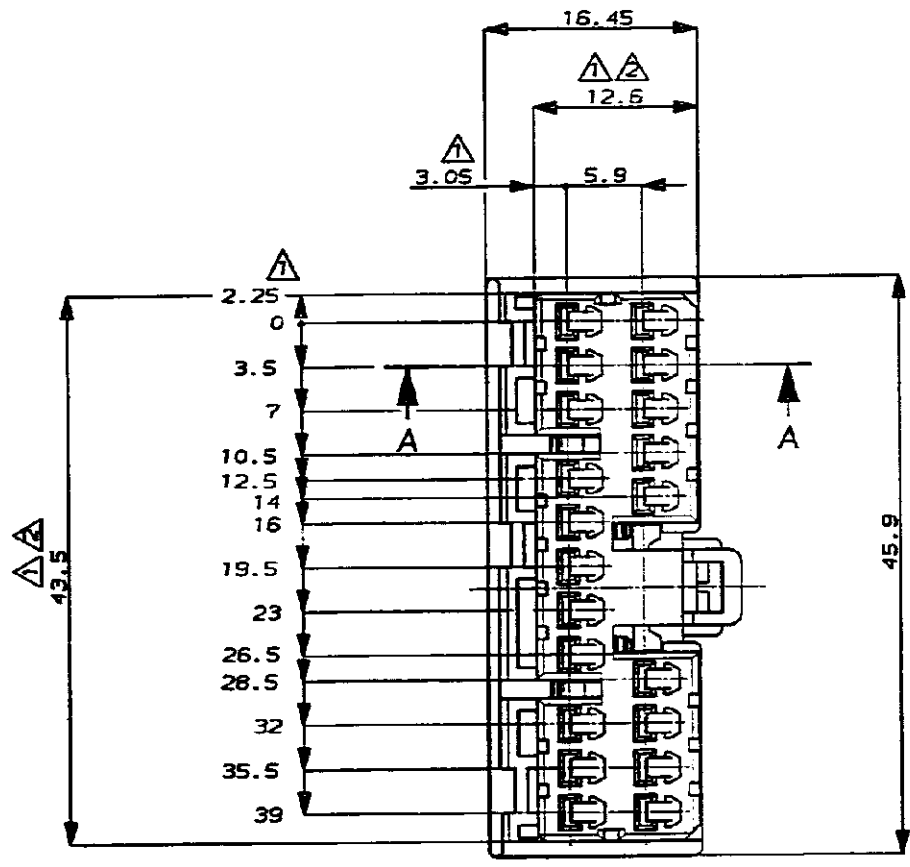

NUMBER  
C-176119

METRIC

DEPTS270<E23032>U, MKC-MK2>S, 20P-C-176119

DIMENSIONS IN MILLIMETERS. DO NOT SCALE PRINT

PRINT DIST

断面 A-A  
(SECT. A-A)

注：  
 ① Z面より 2mmの範囲で測定  
 ② 相手ハウジングと所定の機能を満足して嵌合できること  
 3 内装するリセタクルコンタクトは型番173630, 173631  
 4 製品規格：108-5312

NOTE：  
 ① TO BE MEASURED BETWEEN [Z] AND 2  
 ② TO BE MATE WITH CAP HSG SMOOTHLY  
 3 APPLIED CONTACT; P/N 173630 AND 173631  
 4 PRODUCT SPEC. NO. : 108-5312

オレンジ (ORANGE)	20極 プラグハウジング (20Pos. PLUG HOUSING)	176119-8
灰 (GRAY)	20極 プラグハウジング (20Pos. PLUG HOUSING)	176119-6
青 (BLUE)	20極 プラグハウジング (20Pos. PLUG HOUSING)	176119-5
色 (COLOR)	名称 (NAME)	型番 (PART NUMBER)