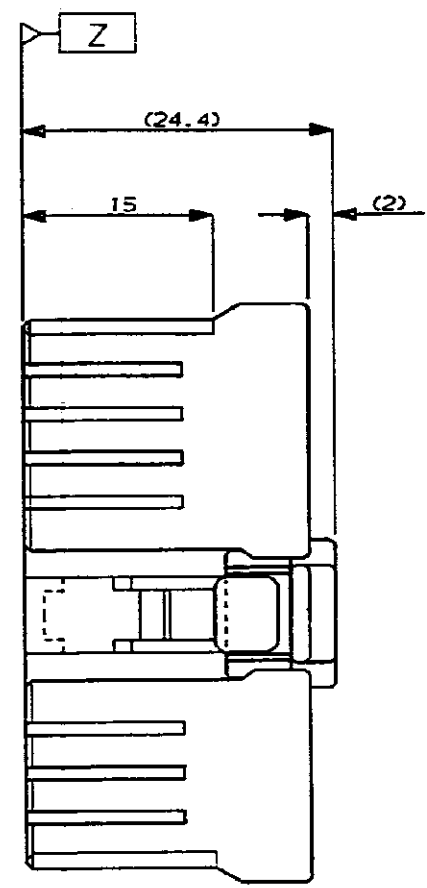

NUMBER  
C-176119

METRIC

DEPTS270<E23032>U, MKC-MK2>S, 20P-C-176119

DIMENSIONS IN MILLIMETERS. DO NOT SCALE PRINT

PRINT DIST

断面 A-A  
(SECT. A-A)

注：  
 ① Z面より 2mmの範囲で測定  
 ② 相手ハウジングと所定の機能を満足して嵌合できること  
 3 内装するリセタクルコンタクトは型番173630, 173631  
 4 製品規格：108-5312

NOTE：  
 ① TO BE MEASURED BETWEEN [Z] AND 2  
 ② TO BE MATE WITH CAP HSG SMOOTHLY  
 3 APPLIED CONTACT; P/N 173630 AND 173631  
 4 PRODUCT SPEC. NO. : 108-5312

オレンジ (ORANGE)	20極 プラグハウジング (20Pos. PLUG HOUSING)	176119-8
灰 (GRAY)	20極 プラグハウジング (20Pos. PLUG HOUSING)	176119-6
青 (BLUE)	20極 プラグハウジング (20Pos. PLUG HOUSING)	176119-5
色 (COLOR)	名称 (NAME)	型番 (PART NUMBER)

A	変更	J-0014	SA	12/23
O	作成	J-12055	YK KY	12/23
LTR	変更 (REVISION RECORD)	DR	CHK DATE	

Copyright ©1990 AMP (Japan), LTD. ALL RIGHTS RESERVED.

**AMP** 日本エー・エム・ピー株式会社 Tokyo, Japan

適合電線径範囲 (WIRE RANGE) 0.5~1.0mm<sup>2</sup> (AWG) 22~18  
 絶縁体 (INSULATION DIA) 0.5mm<sup>2</sup> 0.5mm<sup>2</sup>

SIZE	LOC	番号 (No.)
A3	J	C-176119

尺数 (SCALED) 2-1 REV. A SHEET 1 OF 1

(CUSTOMER DRAWING) 参考 面