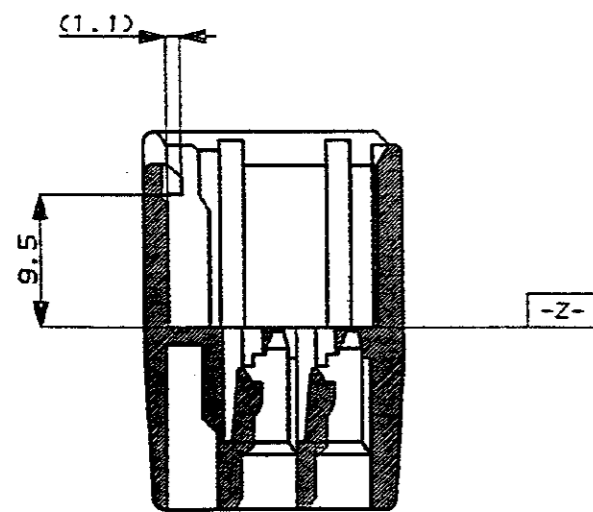

(NUMBER)
C-176121

3° ANGLE PROJECTION

METRIC

-2; 本図
AS SHOWN

断面 A-A
SECTION

注:

- 1 Δ $\square$ -Z- 面から 2mmの範囲で測定。
- 2 相手側ハウジング型番: 174044
- 3 適用端子型番: 173682

NOTE:

- 1 Δ TO BE MEASURED WITHIN 2mm FROM $\square$ -Z-
- 2 THE MATING PLUG HOUSING PART NUMBER: 174044
- 3 APPLICABLE CONTACT PART NUMBER: 173682

DIMENSIONS IN MILLIMETERS. DO NOT SCALE PRINT

PRINT DIST

AMP-J
REV. 10/83

Copyright © 1989 AMP (Japan) LTD. ALL RIGHTS RESERVED.				AMP AMP (JAPAN), LTD. Tokyo, Japan	
適用電線 (WIRE RANGE) — # mm² (AWG —)		絶縁径 (INSULATION DIA.) — # mmφ		名称 (NAME) 8 POS. CAP HOUSING, .040 SERIES MULTI-LOCK CONNECTOR	
材料 (MATERIAL) PBT		色 (COLOR) 黒 (BLACK)		B種キャップハウジング、.040シリーズマルチロックコネクタ	
A	変更 J-12231	DR	2/14/89	一般公差 (GENERAL TOLERANCES) 0<math><math>0</math></math> 10 : ±0.2 10<math><math>30</math></math> : ±0.25 30<math><math>100</math></math> : ±0.3 角度 (ANGLES) : ±3°	SIZE LOC 番号 (NUMBER) A2 J C-176121
O	作成 J-12231	K.S Y.M	2/14/89	尺度 (SCALE) 2-1	REV. A SHEET 1 OF 1
LTR	REVISION RECORD	DR	CHK DATE		

CUSTOMER DRAWING 参考図面