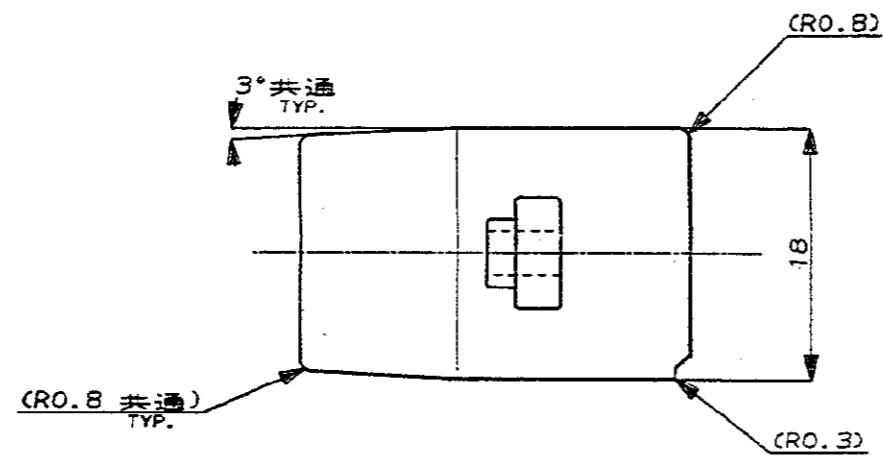

(NUMBER)
C-176121

3° ANGLE PROJECTION

METRIC

-2; 本図
AS SHOWN

断面 A-A
SECTION

注:

- 1 Δ $\square$ -Z- 面から 2mmの範囲で測定。
- 2 相手側ハウジング型番: 174044
- 3 適用端子型番: 173682

NOTE:

- 1 Δ TO BE MEASURED WITHIN 2mm FROM $\square$ -Z-
- 2 THE MATING PLUG HOUSING PART NUMBER: 174044
- 3 APPLICABLE CONTACT PART NUMBER: 173682

DIMENSIONS IN MILLIMETERS. DO NOT SCALE PRINT

PRINT DIST

AMP-J
REV. 10/83

Copyright © 1989 AMP (Japan) LTD. ALL RIGHTS RESERVED.				AMP AMP (JAPAN), LTD. Tokyo, Japan	
適用電線 (WIRE RANGE) — # mm² (AWG —)		絶縁径 (INSULATION DIA.) — # mmφ		名称 (NAME) 8 POS. CAP HOUSING, .040 SERIES MULTI-LOCK CONNECTOR	
材料 (MATERIAL) PBT		色 (COLOR) 黒 (BLACK)		B種キャップハウジング、.040シリーズマルチロックコネクタ	
A	変更 J-12231	DR	2/14/89	一般公差 (GENERAL TOLERANCES) 0<math><math>0</math></math> 10 : ±0.2 10<math><math>30</math></math> : ±0.25 30<math><math>100</math></math> : ±0.3 角度 (ANGLES) : ±3°	SIZE LOC 番号 (NUMBER) A2 J C-176121
O	作成 J-12231	K.S Y.M	2/14/89	尺度 (SCALE) 2-1	REV. A SHEET 1 OF 1
LTR	REVISION RECORD	DR	CHK DATE		

CUSTOMER DRAWING 参考図面