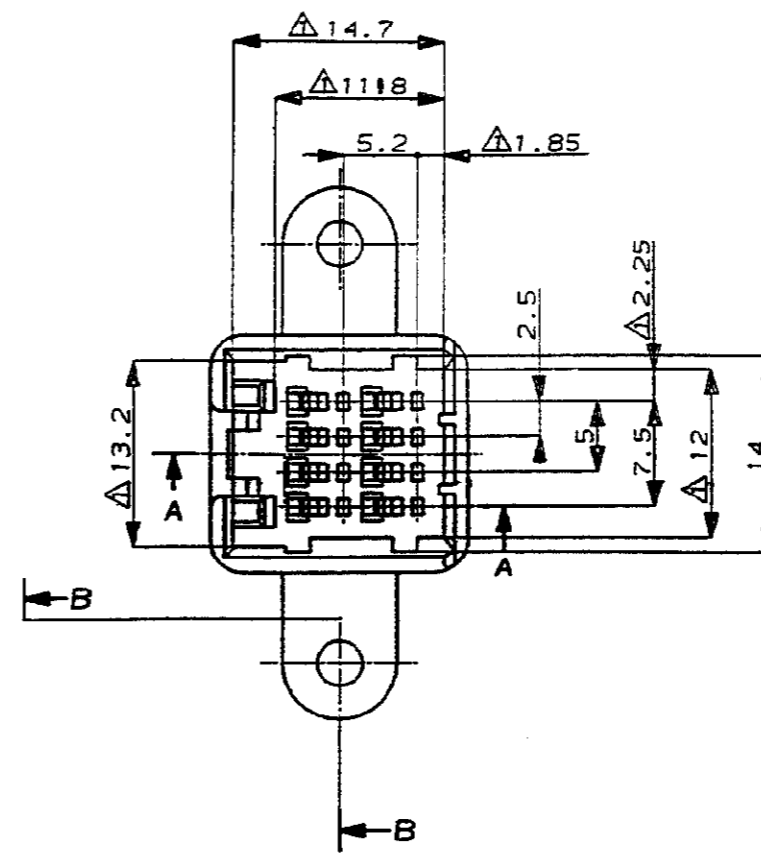

(NUMBER)
C-176121

3° ANGLE PROJECTION

METRIC

-2; 本図
AS SHOWN

断面 A-A
SECTION

注:

- 1 Δ $\square$ -Z- 面から 2mmの範囲で測定。
- 2 相手側ハウジング型番: 174044
- 3 適用端子型番: 173682

NOTE:

- 1 Δ TO BE MEASURED WITHIN 2mm FROM $\square$ -Z-
- 2 THE MATING PLUG HOUSING PART NUMBER: 174044
- 3 APPLICABLE CONTACT PART NUMBER: 173682

DIMENSIONS IN MILLIMETERS. DO NOT SCALE PRINT

PRINT DIST

AMP-J
REV. 10/83

Copyright © 1989 AMP (Japan) LTD. ALL RIGHTS RESERVED.				AMP AMP (JAPAN), LTD. Tokyo, Japan	
適用電線 (WIRE RANGE) — # mm² (AWG —)		絶縁径 (INSULATION DIA.) — # mmφ		名称 (NAME) 8 POS. CAP HOUSING, .040 SERIES MULTI-LOCK CONNECTOR	
材料 (MATERIAL) PBT		色 (COLOR) 黒 (BLACK)		B種キャップハウジング、.040シリーズマルチロックコネクタ	
A	変更 J-12231	DR	2/14/89	一般公差 (GENERAL TOLERANCES) 0<math><math>0</math></math> 10 : ±0.2 10<math><math>30</math></math> : ±0.25 30<math><math>100</math></math> : ±0.3 角度 (ANGLES) : ±3°	SIZE LOC 番号 (NUMBER) A2 J C-176121
O	作成 J-12231	K.S Y.M	2/14/89	尺度 (SCALE) 2-1	REV. A SHEET 1 OF 1
LTR	REVISION RECORD	DR	CHK DATE		

CUSTOMER DRAWING 参考図面