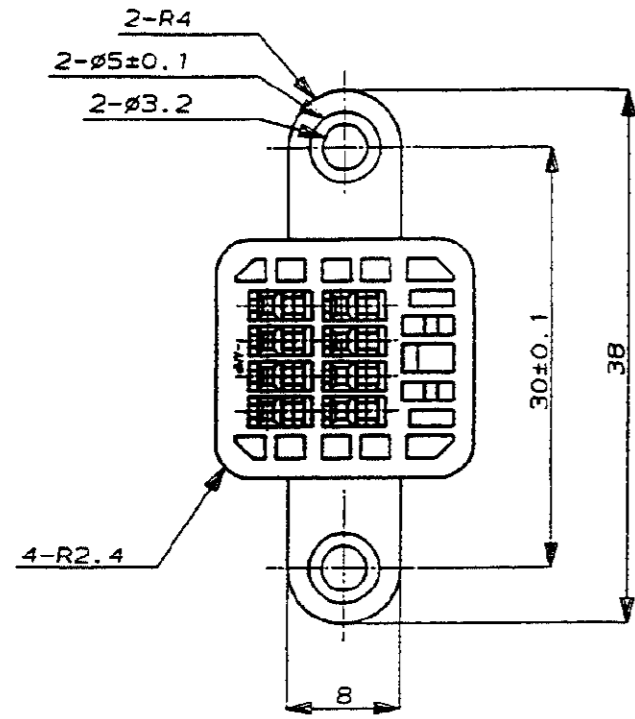

(NUMBER)
C-176121

3° ANGLE PROJECTION

METRIC

-2; 本図
AS SHOWN

断面 A-A
SECTION

注:

- 1 Δ $\square$ -Z- 面から 2mmの範囲で測定。
- 2 相手側ハウジング型番: 174044
- 3 適用端子型番: 173682

NOTE:

- 1 Δ TO BE MEASURED WITHIN 2mm FROM $\square$ -Z-
- 2 THE MATING PLUG HOUSING PART NUMBER: 174044
- 3 APPLICABLE CONTACT PART NUMBER: 173682

DIMENSIONS IN MILLIMETERS. DO NOT SCALE PRINT

PRINT DIST

AMP-J
REV. 10/83

Copyright © 1989 AMP (Japan) LTD. ALL RIGHTS RESERVED.				AMP AMP (JAPAN), LTD. Tokyo, Japan	
適用電線 (WIRE RANGE) — # mm² (AWG —)		絶縁径 (INSULATION DIA.) — # mmφ		名称 (NAME) 8 POS. CAP HOUSING, .040 SERIES MULTI-LOCK CONNECTOR	
材料 (MATERIAL) PBT		色 (COLOR) 黒 (BLACK)		B種キャップハウジング、.040シリーズマルチロックコネクタ	
A	変更 J-12231	DR	2/14/89	一般公差 (GENERAL TOLERANCES) 0<math><math>0</math></math> 10 : ±0.2 10<math><math>30</math></math> : ±0.25 30<math><math>100</math></math> : ±0.3 角度 (ANGLES) : ±3°	SIZE LOC 番号 (NUMBER) A2 J C-176121
O	作成 J-12231	K.S Y.M	2/14/89	尺度 (SCALE) 2-1	REV. A SHEET 1 OF 1
LTR	REVISION RECORD	DR	CHK DATE		

CUSTOMER DRAWING 参考図面