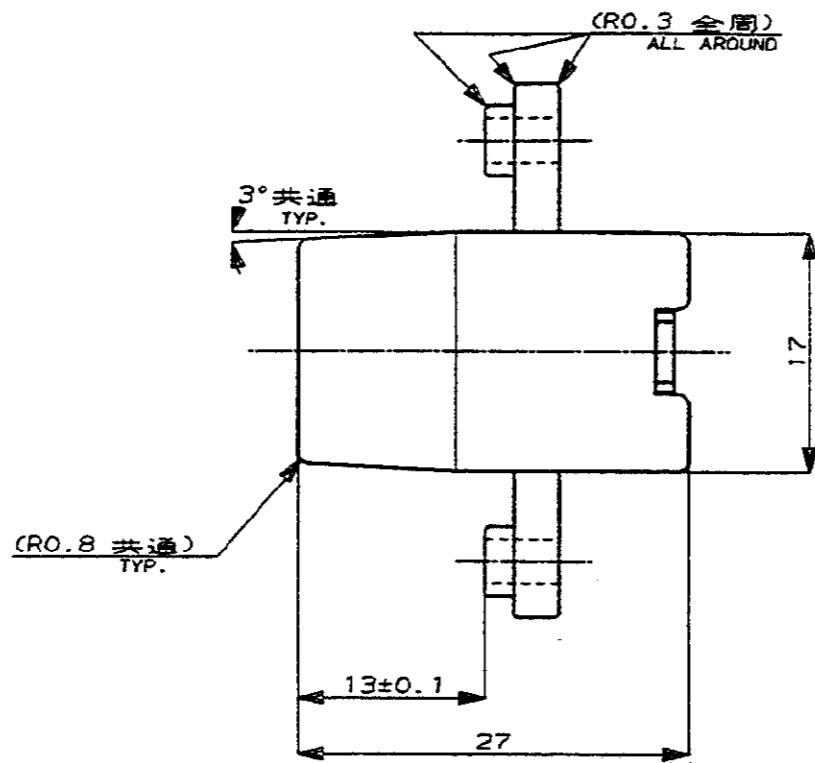

(NUMBER)
C-176121

3° ANGLE PROJECTION

METRIC

-2; 本図
AS SHOWN

断面 A-A
SECTION

注:

- 1 Δ $\square$ -Z- 面から 2mmの範囲で測定。
- 2 相手側ハウジング型番: 174044
- 3 適用端子型番: 173682

NOTE:

- 1 Δ TO BE MEASURED WITHIN 2mm FROM $\square$ -Z-
- 2 THE MATING PLUG HOUSING PART NUMBER: 174044
- 3 APPLICABLE CONTACT PART NUMBER: 173682

DIMENSIONS IN MILLIMETERS. DO NOT SCALE PRINT

PRINT DIST

AMP-J
REV. 10/83

Copyright © 1989 AMP (Japan) LTD. ALL RIGHTS RESERVED.				AMP AMP (JAPAN), LTD. Tokyo, Japan	
適用電線 (WIRE RANGE) — # mm² (AWG —)		絶縁径 (INSULATION DIA.) — # mmφ		名称 (NAME) 8 POS. CAP HOUSING, .040 SERIES MULTI-LOCK CONNECTOR	
材料 (MATERIAL) PBT		色 (COLOR) 黒 (BLACK)		B種キャップハウジング、.040シリーズマルチロックコネクタ	
A	変更 J-12231	DR	2/14/89	一般公差 (GENERAL TOLERANCES) 0<math><math>0</math></math> 10 : ±0.2 10<math><math>30</math></math> : ±0.25 30<math><math>100</math></math> : ±0.3 角度 (ANGLES) : ±3°	SIZE LOC 番号 (NUMBER) A2 J C-176121
O	作成 J-12231	K.S Y.M	2/14/89	尺度 (SCALE) 2-1	REV. A SHEET 1 OF 1
LTR	REVISION RECORD	DR	CHK DATE		

CUSTOMER DRAWING 参考図面