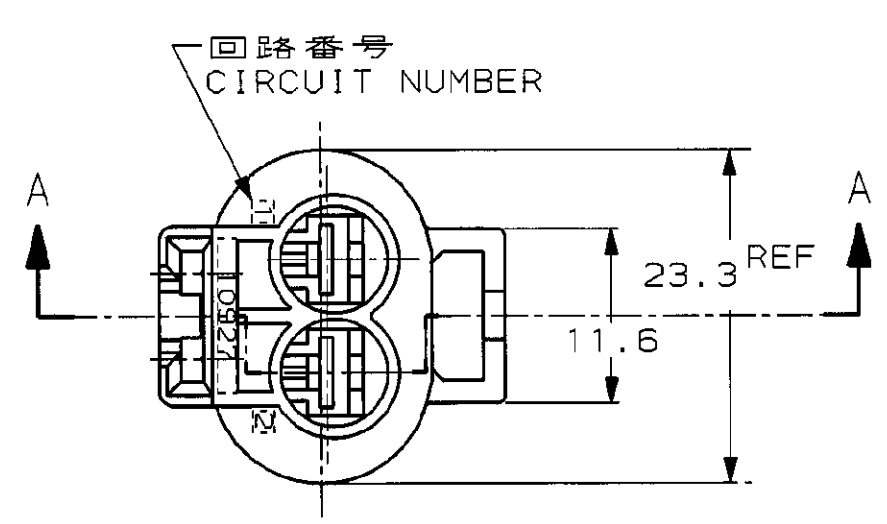

NUMBER 176143  
METRIC  
3RD ANGLE PROJECTION

A-A

- 1. 嵌合相手品番 : 176146
  - 2. 製品規格 : 108-5294
- 
- 1. MATING PART NUMBER : 176146
  - 2. PRODUCT SPECIFICATION : 108-5294

LIGHT GRAY	6-176143-6
DARK GRAY	176143-6
BLACK	176143-2
色 (COLOR)	項番 (P/N)

				<b>AMP</b> 株式会社 川崎 Kawasaki, Japan		<b>AMP</b> AMP (JAPAN), LTD. Tokyo, Japan	
WIRE RANGE				INSULATION DIA		NAME	
mm (AWG)				mm		.187 SERIES SEALED CONNECTOR 2Pos. CAP HOUSING ASSY	
B	変更 (REVISED)	FJ00-1278-89	TS	KB	21JUL 91	MATERIAL	PBT
A	変更 (REVISED)	J-1668	TK	MT	10/21 92	COLOR	表参照 (SEE TABLE)
O	作成 (RELEASED)	J-483	YK	KO	11/12 91	DR.	G. Kinoshita
LTR	REVISION RECORD	DR	CHK	DATE	11/12 91	APP.	S. Oshita
						GENERAL TOLERANCE	SIZE LOC NUMBER
						0<math>mm</math> 10 : ±0.2	C J C-176143
						10<math>mm</math> 30 : ±0.25	SCALE REV. SHEET
						30<math>mm</math> 100 : ±0.3	2-1 B 1 OF 1
						ANGLES : ±3°	

CUSTOMER DRAWING

DIMENSIONS IN MILLIMETERS. DO NOT SCALE PRINT