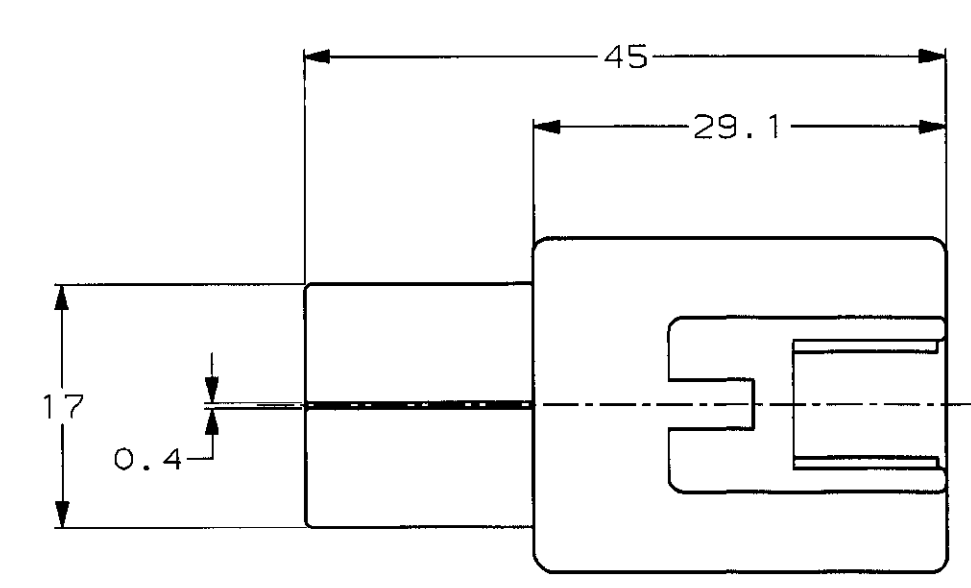

NUMBER 176143  
METRIC  
3RD ANGLE PROJECTION

A-A

- 1. 嵌合相手品番 : 176146
  - 2. 製品規格 : 108-5294
- 
- 1. MATING PART NUMBER : 176146
  - 2. PRODUCT SPECIFICATION : 108-5294

LIGHT GRAY	6-176143-6
DARK GRAY	176143-6
BLACK	176143-2
色 (COLOR)	項番 (P/N)

				<b>AMP</b> 株式会社 川崎 Kawasaki, Japan		<b>AMP</b> AMP (JAPAN), LTD. Tokyo, Japan	
WIRE RANGE				INSULATION DIA		NAME	
mm (AWG)				mm		.187 SERIES SEALED CONNECTOR 2Pos. CAP HOUSING ASSY	
B	変更 (REVISED)	FJ00-1278-89	TS	KB	21JUL 91	MATERIAL	PBT
A	変更 (REVISED)	J-1668	TK	MT	10/21 92	COLOR	表参照 (SEE TABLE)
O	作成 (RELEASED)	J-483	YK	KO	11/12 91	DR.	G. Kinoshita
LTR	REVISION RECORD	DR	CHK	DATE	11/12 91	APP.	S. Oshita
						GENERAL TOLERANCE	SIZE LOC NUMBER
						0<math>mm</math> 10 : ±0.2	C J C-176143
						10<math>mm</math> 30 : ±0.25	SCALE REV. SHEET
						30<math>mm</math> 100 : ±0.3	2-1 B 1 OF 1
						ANGLES : ±3°	

CUSTOMER DRAWING

DIMENSIONS IN MILLIMETERS. DO NOT SCALE PRINT