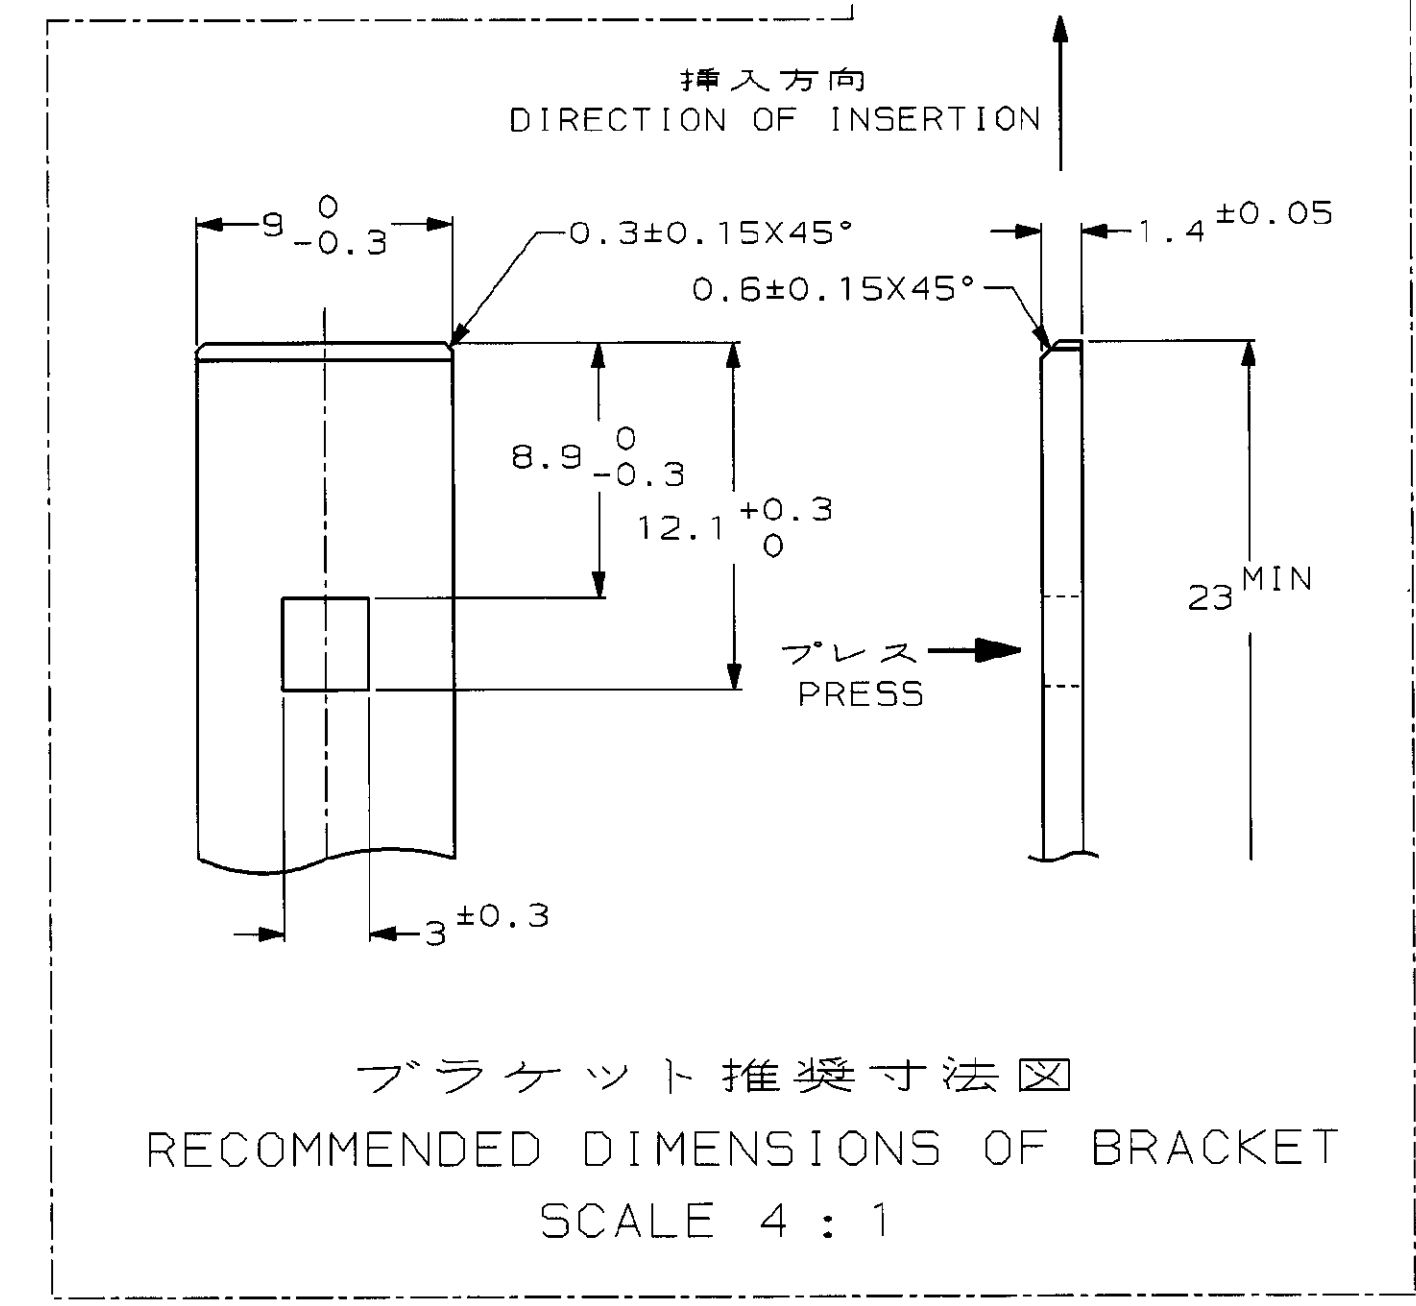

NUMBER 176143  
METRIC  
3RD ANGLE PROJECTION

A-A

- 1. 嵌合相手品番 : 176146
  - 2. 製品規格 : 108-5294
- 
- 1. MATING PART NUMBER : 176146
  - 2. PRODUCT SPECIFICATION : 108-5294

LIGHT GRAY	6-176143-6
DARK GRAY	176143-6
BLACK	176143-2
色 (COLOR)	項番 (P/N)

				<b>AMP</b> 株式会社 川崎 Kawasaki, Japan		<b>AMP</b> AMP (JAPAN), LTD. Tokyo, Japan	
WIRE RANGE				INSULATION DIA		NAME	
mm (AWG)				mm		.187 SERIES SEALED CONNECTOR 2Pos. CAP HOUSING ASSY	
B	変更 (REVISED)	FJ00-1278-89	TS	KB	21JUL 91	MATERIAL	PBT
A	変更 (REVISED)	J-1668	TK	MT	10/21 92	COLOR	表参照 (SEE TABLE)
O	作成 (RELEASED)	J-483	YK	KO	11/12 91	DR.	G. Kinoshita
LTR	REVISION RECORD	DR	CHK	DATE	11/12 91	APP.	S. Oshita
						GENERAL TOLERANCE	SIZE LOC NUMBER
						0<math>mm</math> 10 : ±0.2	C J C-176143
						10<math>mm</math> 30 : ±0.25	SCALE REV. SHEET
						30<math>mm</math> 100 : ±0.3	2-1 B 1 OF 1
						ANGLES : ±3°	

CUSTOMER DRAWING

DIMENSIONS IN MILLIMETERS. DO NOT SCALE PRINT