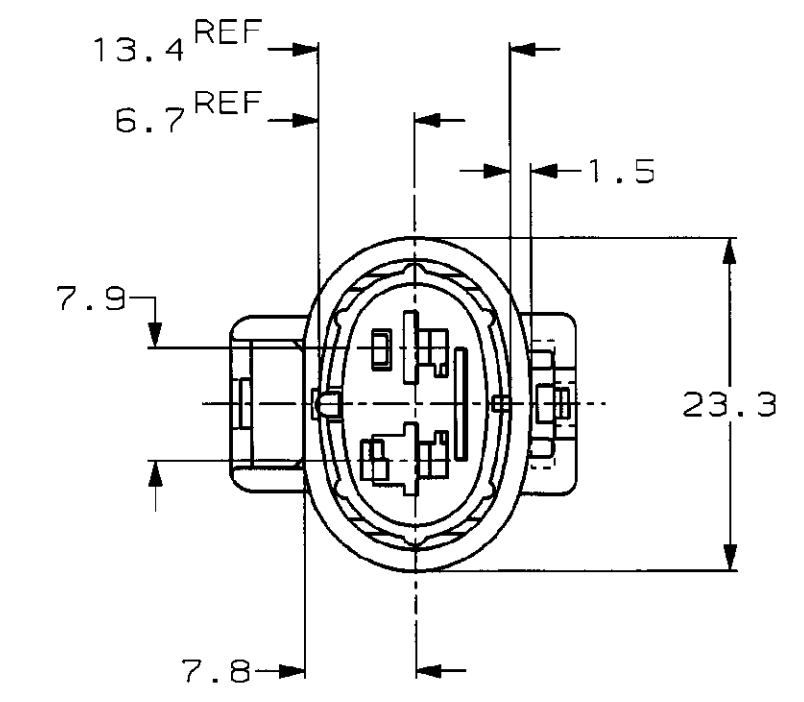

NUMBER 176143  
METRIC  
3RD ANGLE PROJECTION

A-A

- 1. 嵌合相手品番 : 176146
  - 2. 製品規格 : 108-5294
- 
- 1. MATING PART NUMBER : 176146
  - 2. PRODUCT SPECIFICATION : 108-5294

LIGHT GRAY	6-176143-6
DARK GRAY	176143-6
BLACK	176143-2
色 (COLOR)	項番 (P/N)

				<b>AMP</b> 株式会社 川崎 Kawasaki, Japan		<b>AMP</b> AMP (JAPAN), LTD. Tokyo, Japan	
WIRE RANGE				INSULATION DIA		NAME	
mm (AWG)				mm		.187 SERIES SEALED CONNECTOR 2Pos. CAP HOUSING ASSY	
B	変更 (REVISED)	FJ00-1278-89	TS	KB	21JUL 91	MATERIAL	PBT
A	変更 (REVISED)	J-1668	TK	MT	10/21 92	COLOR	表参照 (SEE TABLE)
O	作成 (RELEASED)	J-483	YK	KO	11/12 91	DR.	G. Kinoshita
LTR	REVISION RECORD	DR	CHK	DATE	11/12 91	APP.	S. Oshita
						GENERAL TOLERANCE	SIZE LOC NUMBER
						0<math>mm</math> 10 : ±0.2	C J C-176143
						10<math>mm</math> 30 : ±0.25	SCALE REV. SHEET
						30<math>mm</math> 100 : ±0.3	2-1 B 1 OF 1
						ANGLES : ±3°	

CUSTOMER DRAWING

DIMENSIONS IN MILLIMETERS. DO NOT SCALE PRINT