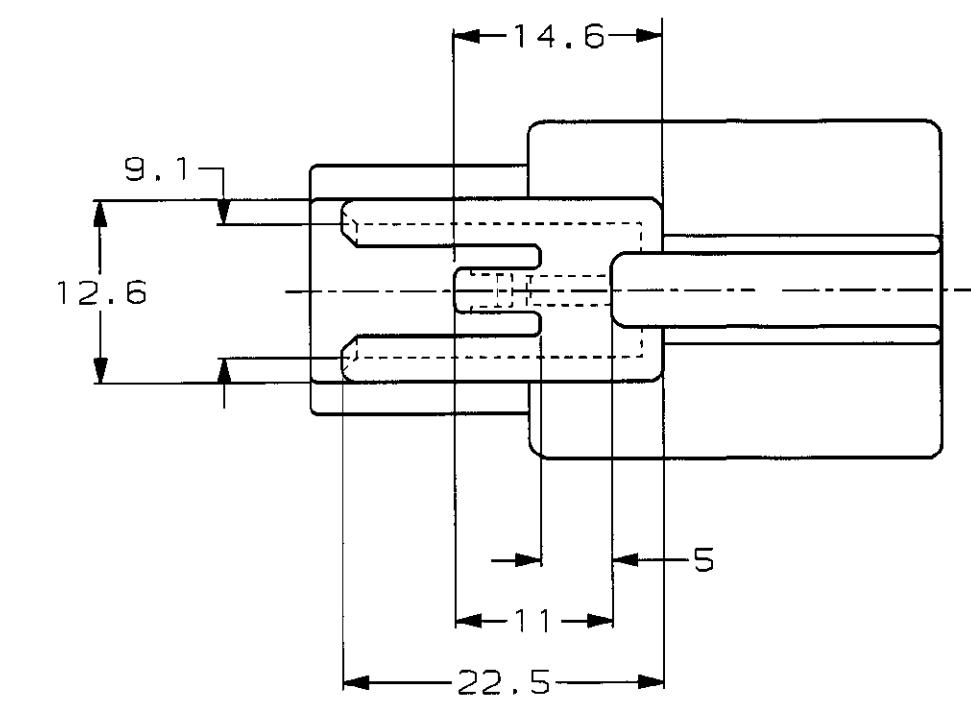

NUMBER 176143  
METRIC  
3RD ANGLE PROJECTION

A-A

- 1. 嵌合相手品番 : 176146
  - 2. 製品規格 : 108-5294
- 
- 1. MATING PART NUMBER : 176146
  - 2. PRODUCT SPECIFICATION : 108-5294

LIGHT GRAY	6-176143-6
DARK GRAY	176143-6
BLACK	176143-2
色 (COLOR)	項番 (P/N)

				<b>AMP</b> 株式会社 川崎 Kawasaki, Japan		<b>AMP</b> AMP (JAPAN), LTD. Tokyo, Japan	
WIRE RANGE				INSULATION DIA		NAME	
mm (AWG)				mm		.187 SERIES SEALED CONNECTOR 2Pos. CAP HOUSING ASSY	
B	変更 (REVISED)	FJ00-1278-89	TS	KB	21JUL 91	MATERIAL	PBT
A	変更 (REVISED)	J-1668	TK	MT	10/21 92	COLOR	表参照 (SEE TABLE)
O	作成 (RELEASED)	J-483	YK	KO	11/12 91	DR.	G. Kinoshita
LTR	REVISION RECORD	DR	CHK	DATE	11/12 91	APP.	S. Oshita
						GENERAL TOLERANCE	SIZE LOC NUMBER
						0<math>mm</math> 10 : ±0.2	C J C-176143
						10<math>mm</math> 30 : ±0.25	SCALE REV. SHEET
						30<math>mm</math> 100 : ±0.3	2-1 B 1 OF 1
						ANGLES : ±3°	

CUSTOMER DRAWING

DIMENSIONS IN MILLIMETERS. DO NOT SCALE PRINT