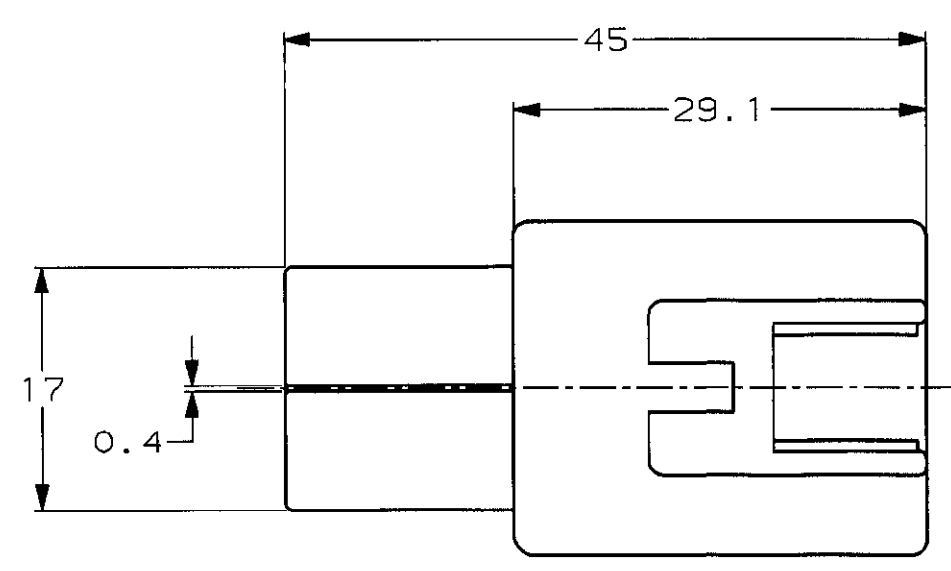

NUMBER 176143  
METRIC

PRINT DIST  
DIMENSIONS IN MILLIMETERS. DO NOT SCALE PRINT

A-A

- 1. 嵌合相手品番 : 176146
- 2. 製品規格 : 108-5294
- 1. MATING PART NUMBER : 176146
- 2. PRODUCT SPECIFICATION : 108-5294

LIGHT GRAY	6-176143-6
DARK GRAY	176143-6
BLACK	176143-2
色 (COLOR)	項番 (P/N)

				<b>AMP</b> 株式会社 川崎製作所 Kawasaki, Japan		<b>AMP</b> AMP (JAPAN), LTD. Tokyo, Japan	
				.187 SERIES SEALED CONNECTOR 2Pos. CAP HOUSING ASSY			
WIRE RANGE mm <sup>2</sup> (AWG)		INSULATION DIA mm		MATERIAL PBT		COLOR (SEE TABLE)	
B 変更 (REVISED) FJ00-1278-89 TS KB 21JUL 91		A 変更 (REVISED) J-1668 TK MT 10/21 91		O 作成 (RELEASED) J-483 YK KO 11/12 91		LTR REVISION RECORD DR CHK DATE	
DR. G. Kinoshita 11/12 '91		DE. G. Kinoshita 11/12 '91		CHK. K. Oda 11/12 '91		APP. S. Oshita 11/12 '91	
GENERAL TOLERANCE		SIZE	LOC	NUMBER		SCALE	
0<math>\times</math>10 : $\pm 0.2$		C	J	C-176143		2-1	
10<math>\times</math>30 : $\pm 0.25$		REV.		SHEET		1 OF 1	
30<math>\times</math>100 : $\pm 0.3$		B		1		1	
ANGLES : $\pm 3^\circ$							