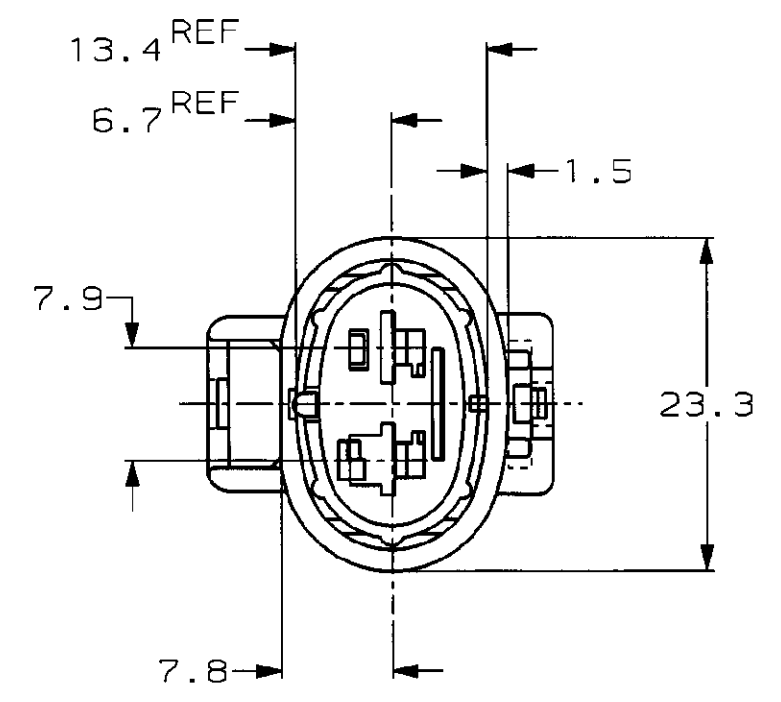

NUMBER 176143  
METRIC

PRINT DIST  
DIMENSIONS IN MILLIMETERS. DO NOT SCALE PRINT

A-A

- 1. 嵌合相手品番 : 176146
- 2. 製品規格 : 108-5294
- 1. MATING PART NUMBER : 176146
- 2. PRODUCT SPECIFICATION : 108-5294

LIGHT GRAY	6-176143-6
DARK GRAY	176143-6
BLACK	176143-2
色 (COLOR)	項番 (P/N)

				<b>AMP</b> 株式会社 川崎製作所 Kawasaki, Japan		<b>AMP</b> AMP (JAPAN), LTD. Tokyo, Japan	
				.187 SERIES SEALED CONNECTOR 2Pos. CAP HOUSING ASSY			
WIRE RANGE mm <sup>2</sup> (AWG)		INSULATION DIA mm		MATERIAL PBT		COLOR (SEE TABLE)	
B 変更 (REVISED) FJ00-1278-89 TS KB 21JUL 91		A 変更 (REVISED) J-1668 TK MT 10/21 91		O 作成 (RELEASED) J-483 YK KO 11/12 91		LTR REVISION RECORD DR CHK DATE	
DR. G. Kinoshita 11/12 '91		DE. G. Kinoshita 11/12 '91		CHK. K. Oda 11/12 '91		APP. S. Oshita 11/12 '91	
GENERAL TOLERANCE		SIZE	LOC	NUMBER		SCALE	
0<math>\times</math>10 : $\pm 0.2$		C	J	C-176143		2-1	
10<math>\times</math>30 : $\pm 0.25$		REV.		SHEET		1 OF 1	
30<math>\times</math>100 : $\pm 0.3$		B		1		1	
ANGLES : $\pm 3^\circ$							