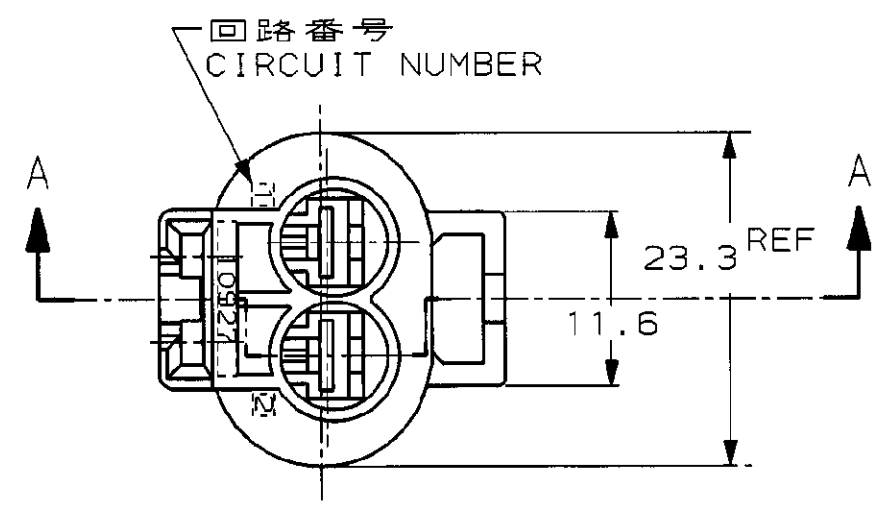

NUMBER 176143  
METRIC

PRINT DIST  
DIMENSIONS IN MILLIMETERS. DO NOT SCALE PRINT

A-A

- 1. 嵌合相手品番 : 176146
- 2. 製品規格 : 108-5294
- 1. MATING PART NUMBER : 176146
- 2. PRODUCT SPECIFICATION : 108-5294

LIGHT GRAY	6-176143-6
DARK GRAY	176143-6
BLACK	176143-2
色 (COLOR)	項番 (P/N)

				<b>AMP</b> 株式会社 川崎製作所 Kawasaki, Japan		<b>AMP</b> AMP (JAPAN), LTD. Tokyo, Japan	
				.187 SERIES SEALED CONNECTOR 2Pos. CAP HOUSING ASSY			
WIRE RANGE mm <sup>2</sup> (AWG)		INSULATION DIA mm		MATERIAL PBT		COLOR (SEE TABLE)	
B 変更 (REVISED) FJ00-1278-89 TS KB 21JUL 91		A 変更 (REVISED) J-1668 TK MT 10/21 91		O 作成 (RELEASED) J-483 YK KO 11/12 91		LTR REVISION RECORD DR CHK DATE	
DR. G. Kinoshita 11/12 '91		DE. G. Kinoshita 11/12 '91		CHK. K. Oda 11/12 '91		APP. S. Oshita 11/12 '91	
GENERAL TOLERANCE		SIZE	LOC	NUMBER		SCALE	
0<math>\times</math>10 : $\pm 0.2$		C	J	C-176143		2-1	
10<math>\times</math>30 : $\pm 0.25$		REV.		SHEET		1 OF 1	
30<math>\times</math>100 : $\pm 0.3$		B		1		1	
ANGLES : $\pm 3^\circ$							