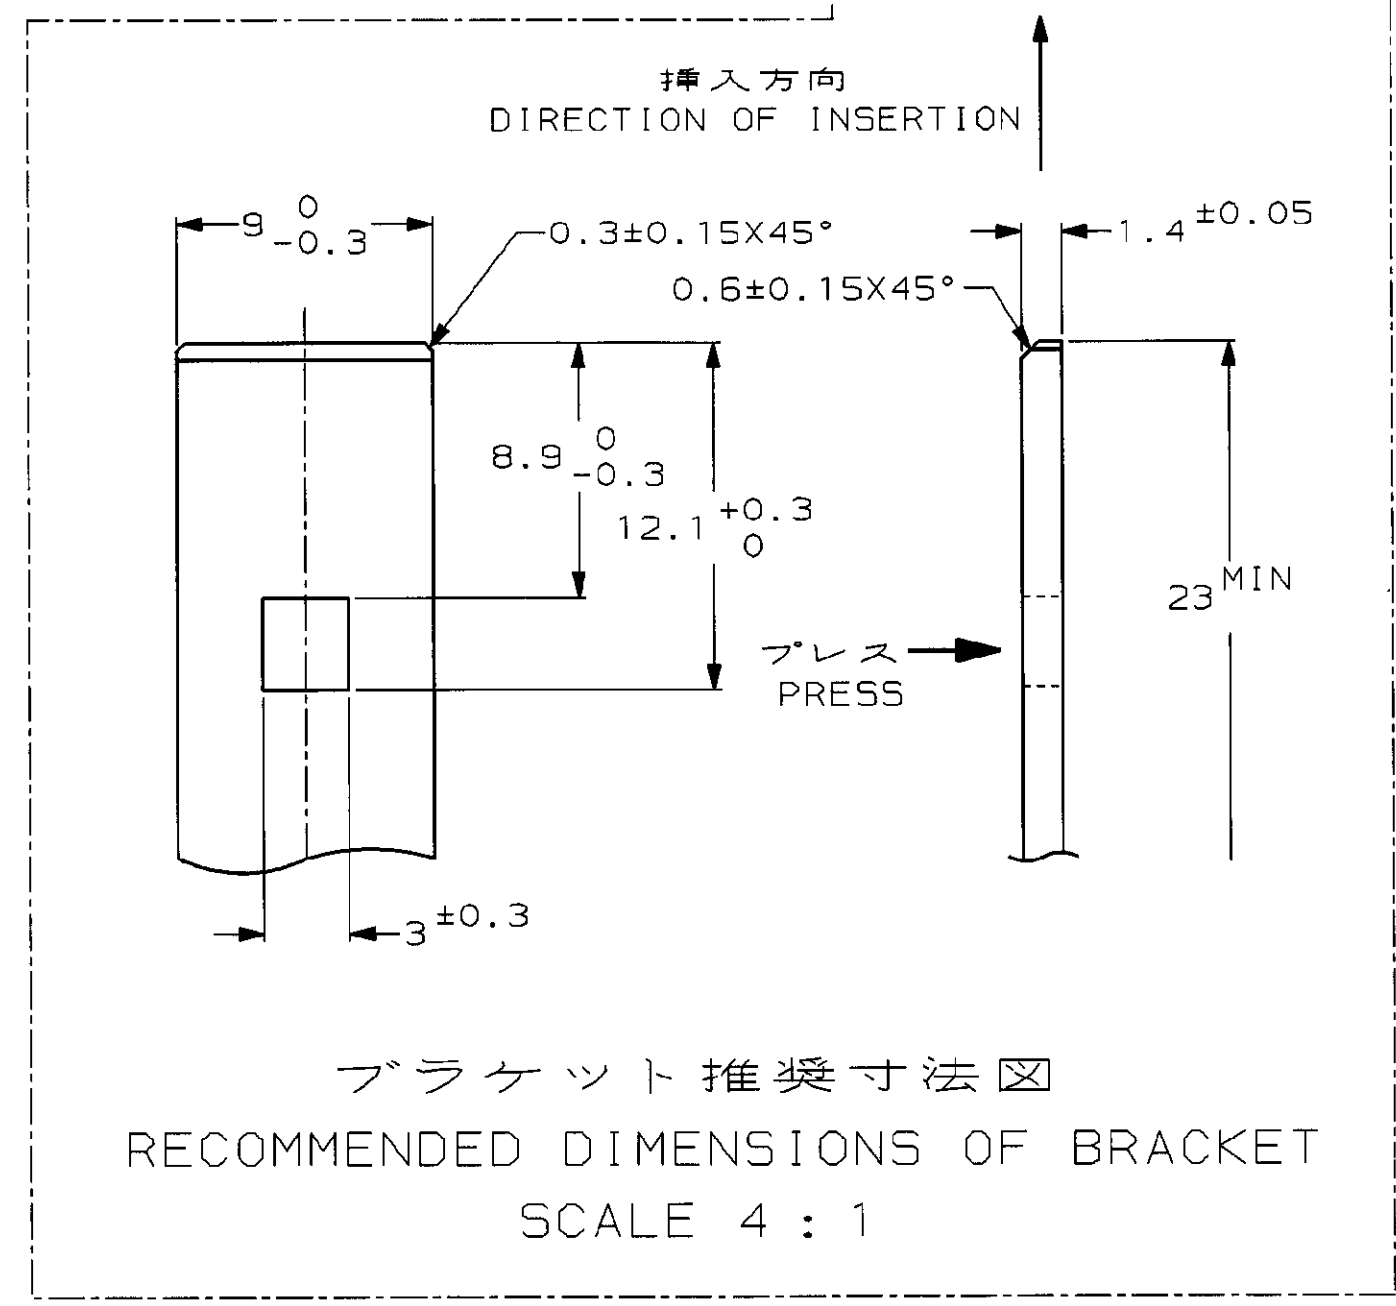

NUMBER 176143  
METRIC

PRINT DIST  
DIMENSIONS IN MILLIMETERS. DO NOT SCALE PRINT

A-A

- 1. 嵌合相手品番 : 176146
- 2. 製品規格 : 108-5294
- 1. MATING PART NUMBER : 176146
- 2. PRODUCT SPECIFICATION : 108-5294

LIGHT GRAY	6-176143-6
DARK GRAY	176143-6
BLACK	176143-2
色 (COLOR)	項番 (P/N)

				<b>AMP</b> 株式会社 川崎製作所 Kawasaki, Japan		<b>AMP</b> AMP (JAPAN), LTD. Tokyo, Japan	
				.187 SERIES SEALED CONNECTOR 2Pos. CAP HOUSING ASSY			
WIRE RANGE mm <sup>2</sup> (AWG)		INSULATION DIA mm		MATERIAL PBT		COLOR (SEE TABLE)	
B 変更 (REVISED) FJ00-1278-89 TS KB 21JUL 91		A 変更 (REVISED) J-1668 TK MT 10/21 91		O 作成 (RELEASED) J-483 YK KO 11/12 91		LTR REVISION RECORD DR CHK DATE	
DR. G. Kinoshita 11/12 '91		DE. G. Kinoshita 11/12 '91		CHK. K. Oda 11/12 '91		APP. S. Oshita 11/12 '91	
GENERAL TOLERANCE		SIZE	LOC	NUMBER		SCALE	
0<math>\times</math>10 : $\pm 0.2$		C	J	C-176143		2-1	
10<math>\times</math>30 : $\pm 0.25$		REV.		SHEET		1 OF 1	
30<math>\times</math>100 : $\pm 0.3$		B		1		1	
ANGLES : $\pm 3^\circ$							