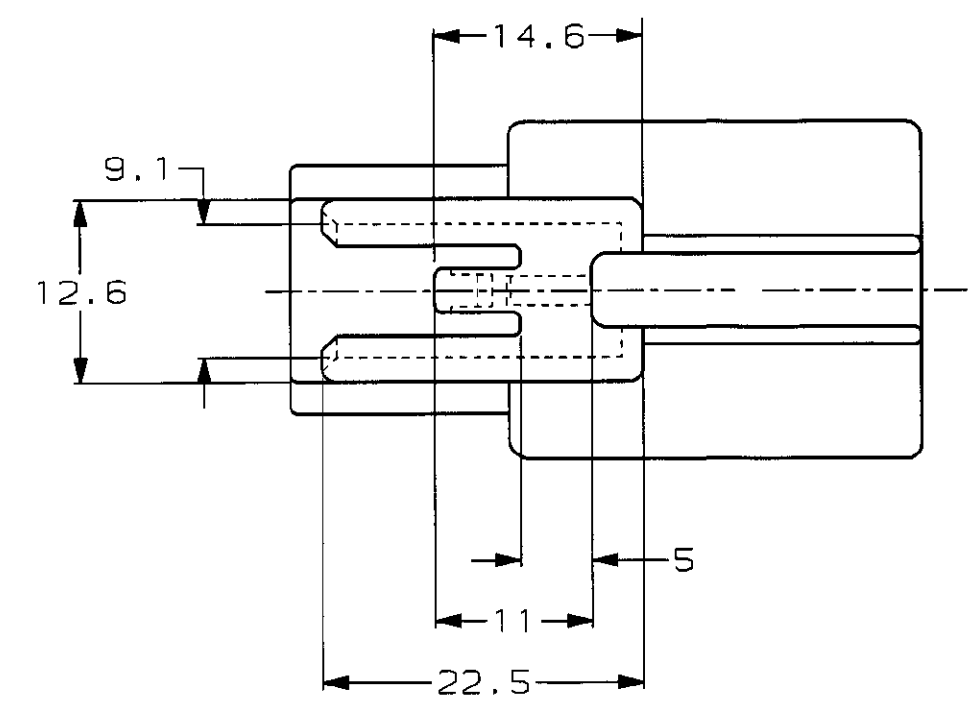

NUMBER 176143  
METRIC

PRINT DIST  
DIMENSIONS IN MILLIMETERS. DO NOT SCALE PRINT

A-A

- 1. 嵌合相手品番 : 176146
- 2. 製品規格 : 108-5294
- 1. MATING PART NUMBER : 176146
- 2. PRODUCT SPECIFICATION : 108-5294

LIGHT GRAY	6-176143-6
DARK GRAY	176143-6
BLACK	176143-2
色 (COLOR)	項番 (P/N)

				<b>AMP</b> 株式会社 川崎製作所 Kawasaki, Japan		<b>AMP</b> AMP (JAPAN), LTD. Tokyo, Japan	
				.187 SERIES SEALED CONNECTOR 2Pos. CAP HOUSING ASSY			
WIRE RANGE mm <sup>2</sup> (AWG)		INSULATION DIA mm		MATERIAL PBT		COLOR (SEE TABLE)	
B 変更 (REVISED) FJ00-1278-89 TS KB 21JUL 91		A 変更 (REVISED) J-1668 TK MT 10/21 91		O 作成 (RELEASED) J-483 YK KO 11/12 91		LTR REVISION RECORD DR CHK DATE	
DR. G. Kinoshita 11/12 '91		DE. G. Kinoshita 11/12 '91		CHK. K. Oda 11/12 '91		APP. S. Oshita 11/12 '91	
GENERAL TOLERANCE		SIZE	LOC	NUMBER		SCALE	
0<math>\times</math>10 : $\pm 0.2$		C	J	C-176143		2-1	
10<math>\times</math>30 : $\pm 0.25$		REV.		SHEET		1 OF 1	
30<math>\times</math>100 : $\pm 0.3$		B		1		1	
ANGLES : $\pm 3^\circ$							