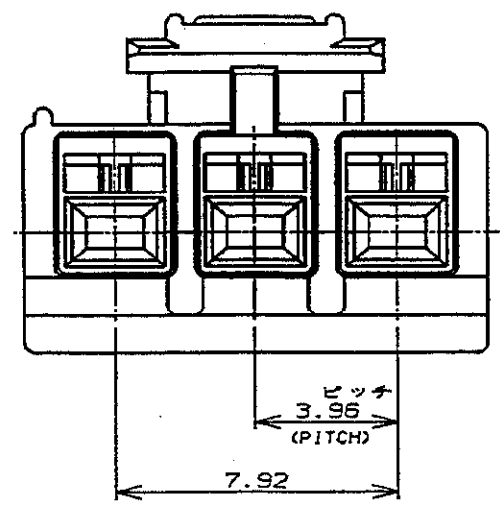

NUMBER C-176272

METRIC

PRINT DIST

単位: 概 DIMENSIONS IN MM. DO NOT SCALE PRINT

- 注:
- 適用製品規格: 108-5302
 - 適用コンタクト型番
リセ・コンタクト: 175152-[(*)20-*16AWG]
175151-[(*)26-*22AWG]
 - 嵌合相手側製品型番
キャップ・ハウジング: 176283-[(*)宙吊りタイプ]
176293-[(*)パネル取付タイプ)
タブ・コンタクト: 175150-[(*)20-*16AWG]
175149-[(*)26-*22AWG]
 - 取扱説明書: IS-503J

- NOTES:
- PRODUCT SPEC, :108-5302
 - APPLICABLE CONTACT P/N
REC CONTACT: 175152-[(*)20-*16AWG]
175151-[(*)26-*22AWG]
 - MATING CONN, P/N
CAP HSG: 176283-[(*)FREE HANGING]
176293-[(*)PANEL MOUNT)
TAB CONTACT: 175150-[(*)20-*16AWG]
175149-[(*)26-*22AWG]
 - INSTRUCTION SHEET: IS-503J