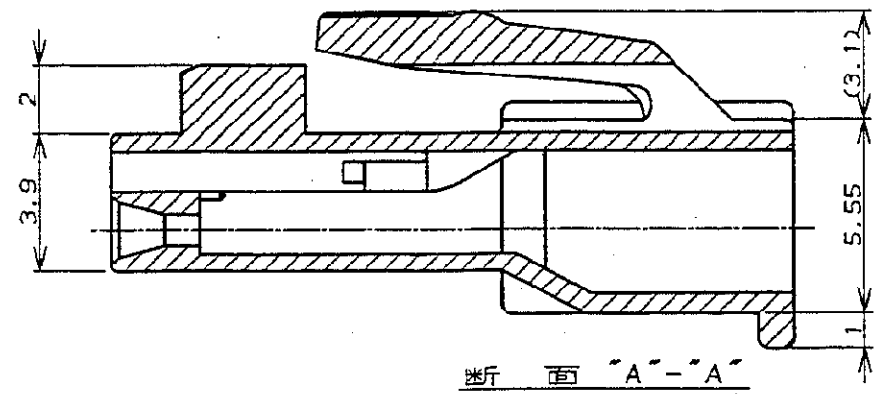

NUMBER C-176272

METRIC

PRINT DIST

単位: 概 DIMENSIONS IN MM. DO NOT SCALE PRINT

- 注:
- 適用製品規格: 108-5302
 - 適用コンタクト型番
リセ・コンタクト: 175152-[(*)20-*16AWG]
175151-[(*)26-*22AWG]
 - 嵌合相手側製品型番
キャップ・ハウジング: 176283-[(*)宙吊りタイプ]
176293-[(*)パネル取付タイプ)
タブ・コンタクト: 175150-[(*)20-*16AWG]
175149-[(*)26-*22AWG]
 - 取扱説明書: IS-503J

- NOTES:
- PRODUCT SPEC, :108-5302
 - APPLICABLE CONTACT P/N
REC CONTACT: 175152-[(*)20-*16AWG]
175151-[(*)26-*22AWG]
 - MATING CONN, P/N
CAP HSG: 176283-[(*)FREE HANGING]
176293-[(*)PANEL MOUNT)
TAB CONTACT: 175150-[(*)20-*16AWG]
175149-[(*)26-*22AWG]
 - INSTRUCTION SHEET: IS-503J