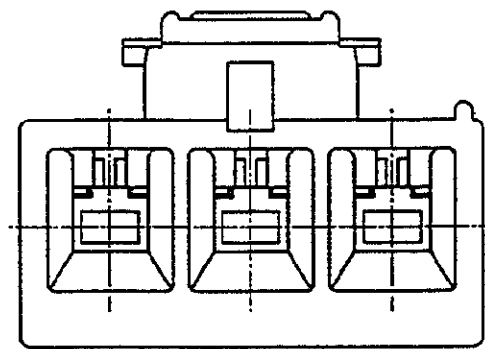

NUMBER C-176272

METRIC

PRINT DIST

単位: 概 DIMENSIONS IN MM. DO NOT SCALE PRINT

- 注:
- 適用製品規格: 108-5302
 - 適用コンタクト型番
リセ・コンタクト: 175152-[(*)20-*16AWG]
175151-[(*)26-*22AWG]
 - 嵌合相手側製品型番
キャップ・ハウジング: 176283-[(*)宙吊りタイプ]
176293-[(*)パネル取付タイプ)
タブ・コンタクト: 175150-[(*)20-*16AWG]
175149-[(*)26-*22AWG]
 - 取扱説明書: IS-503J

- NOTES:
- PRODUCT SPEC, :108-5302
 - APPLICABLE CONTACT P/N
REC CONTACT: 175152-[(*)20-*16AWG]
175151-[(*)26-*22AWG]
 - MATING CONN, P/N
CAP HSG: 176283-[(*)FREE HANGING]
176293-[(*)PANEL MOUNT)
TAB CONTACT: 175150-[(*)20-*16AWG]
175149-[(*)26-*22AWG]
 - INSTRUCTION SHEET: IS-503J