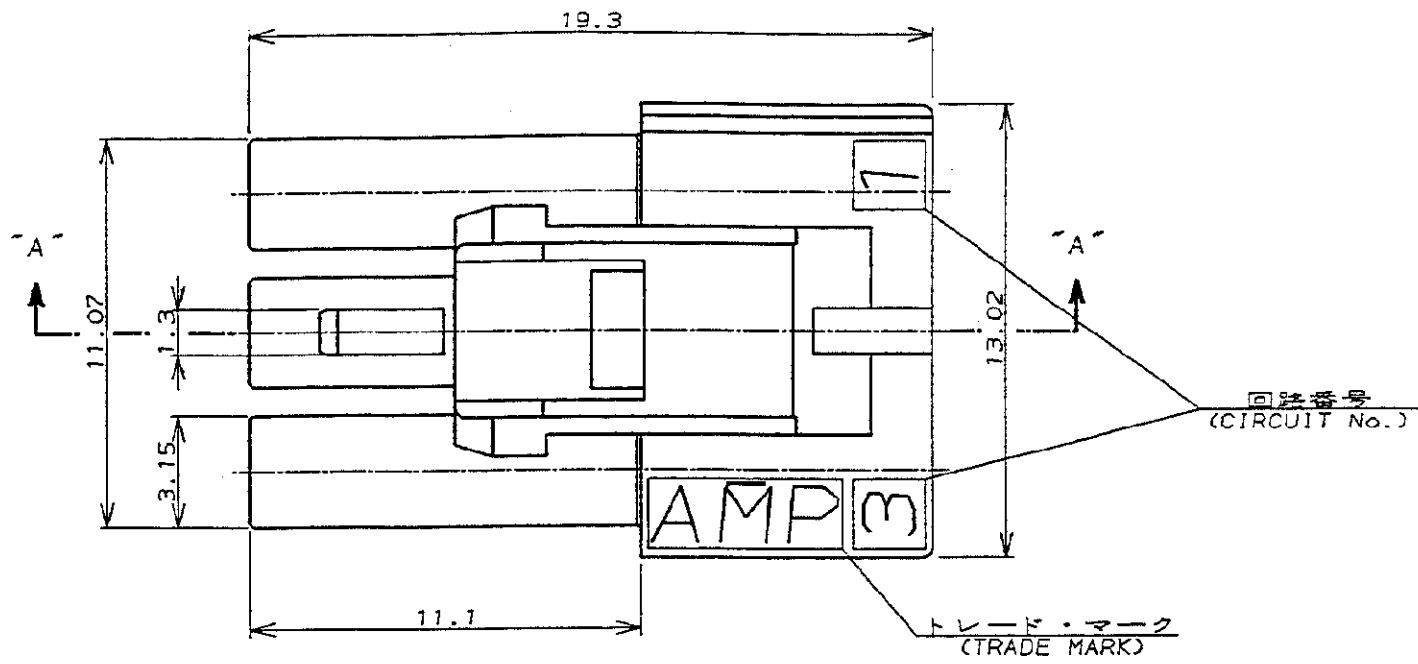

NUMBER C-176272

METRIC

PRINT DIST

単位: 概 DIMENSIONS IN MM. DO NOT SCALE PRINT

- 注:
- 適用製品規格: 108-5302
 - 適用コンタクト型番
リセ・コンタクト: 175152-[(*)20-*16AWG]
175151-[(*)26-*22AWG]
 - 嵌合相手側製品型番
キャップ・ハウジング: 176283-[(*)宙吊りタイプ]
176293-[(*)パネル取付タイプ)
タブ・コンタクト: 175150-[(*)20-*16AWG]
175149-[(*)26-*22AWG]
 - 取扱説明書: IS-503J

- NOTES:
- PRODUCT SPEC, :108-5302
 - APPLICABLE CONTACT P/N
REC CONTACT: 175152-[(*)20-*16AWG]
175151-[(*)26-*22AWG]
 - MATING CONN, P/N
CAP HSG: 176283-[(*)FREE HANGING]
176293-[(*)PANEL MOUNT)
TAB CONTACT: 175150-[(*)20-*16AWG]
175149-[(*)26-*22AWG]
 - INSTRUCTION SHEET: IS-503J