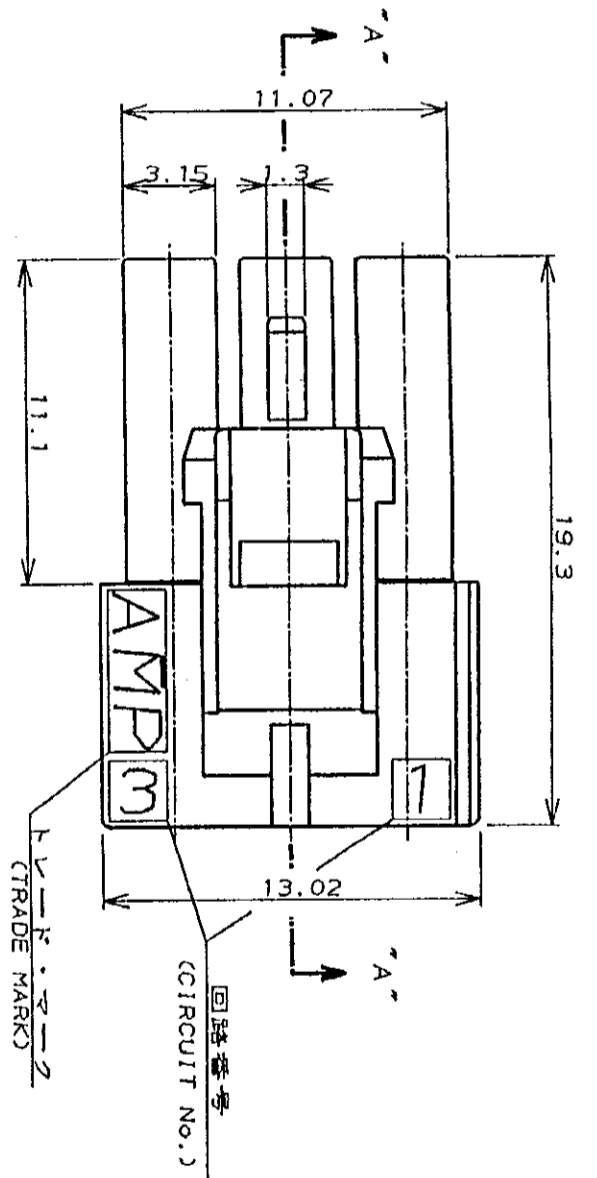

単位: 毫米 DIMENSIONS IN MM. DO NOT SCALE PRINT

PRINT DIST

NOTES;

1. PRODUCT SPEC.: 108-5302
2. APPLICABLE CONTACT P/N
REC CONTACT: 175152-CJC*20-16AWG
* 175151-CJC*26-22AWG
3. MATING CONN. P/N
CAP HSG: 176287-CJ (FREE HANGING)
176297-CJ (PANEL MOUNT)
TAB CONTACT: 175150-CJC*20-16AWG
175149-CJC*26-22AWG
4. INSTRUCTION SHEET: IS-503J

- 注:
1. 適用製品規格: 108-5302
 2. 適用コネクタ型番
リセ・コネクタ: 175152-CJC*20-16AWG
175151-CJC*26-22AWG
 3. 嵌合相手側製品型番
キャッチ・ハウジング: 176287-CJ (自由吊りタイプ)
176297-CJ (パネル取付タイプ)
タブ・コネクタ: 175150-CJC*20-16AWG
175149-CJC*26-22AWG
 4. 取扱説明書: IS-503J