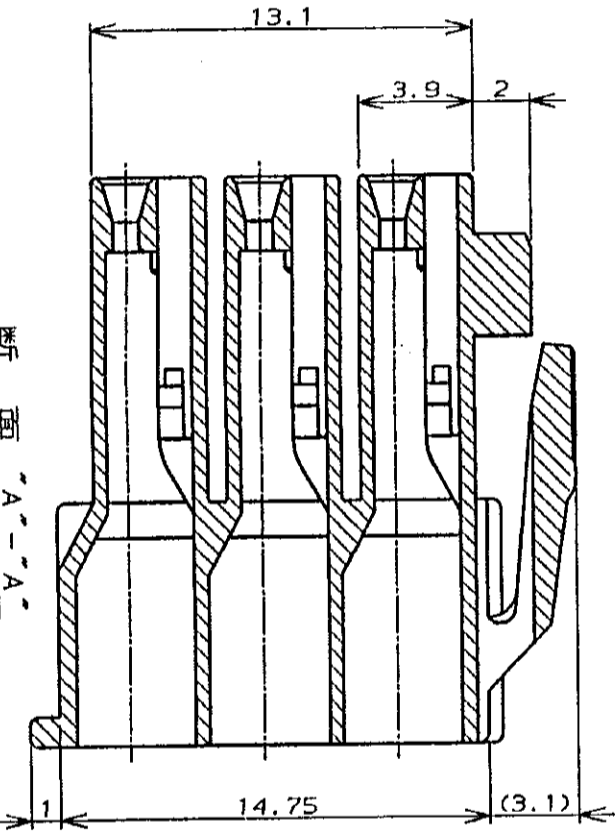

単位: 毫米 DIMENSIONS IN MM. DO NOT SCALE PRINT

PRINT DIST

NOTES;

1. PRODUCT SPEC.: 108-5302
2. APPLICABLE CONTACT P/N
REC CONTACT: 175152-CJC*20-16AWG
* 175151-CJC*26-22AWG
3. MATING CONN. P/N
CAP HSG: 176287-CJ (FREE HANGING)
176297-CJ (PANEL MOUNT)
TAB CONTACT: 175150-CJC*20-16AWG
175149-CJC*26-22AWG
4. INSTRUCTION SHEET: IS-503J

- 注:
1. 適用製品規格: 108-5302
 2. 適用コネクタ型番
リセ・コネクタ: 175152-CJC*20-16AWG
175151-CJC*26-22AWG
 3. 嵌合相手側製品型番
キャッチ・ハウジング: 176287-CJ (自由吊りタイプ)
176297-CJ (パネル取付タイプ)
タブ・コネクタ: 175150-CJC*20-16AWG
175149-CJC*26-22AWG
 4. 取扱説明書: IS-503J