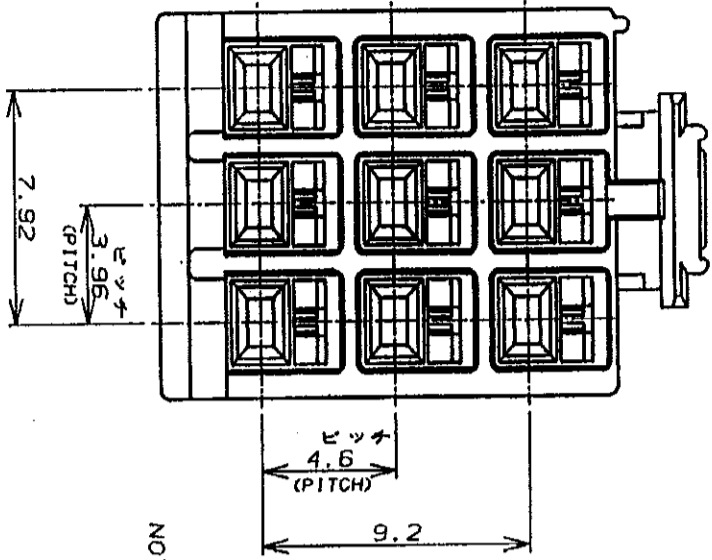

単位: 毫米 DIMENSIONS IN MM. DO NOT SCALE PRINT

PRINT DIST

NOTES;

1. PRODUCT SPEC.: 108-5302
2. APPLICABLE CONTACT P/N
REC CONTACT: 175152-CJC*20-16AWG
* 175151-CJC*26-22AWG
3. MATING CONN. P/N
CAP HSG: 176287-CJ (FREE HANGING)
176297-CJ (PANEL MOUNT)
TAB CONTACT: 175150-CJC*20-16AWG
175149-CJC*26-22AWG
4. INSTRUCTION SHEET: IS-503J

- 注:
1. 適用製品規格: 108-5302
 2. 適用コネクタ型番
リセ・コネクタ: 175152-CJC*20-16AWG
175151-CJC*26-22AWG
 3. 嵌合相手側製品型番
キャッチ・ハウジング: 176287-CJ (自由吊りタイプ)
176297-CJ (パネル取付タイプ)
タブ・コネクタ: 175150-CJC*20-16AWG
175149-CJC*26-22AWG
 4. 取扱説明書: IS-503J