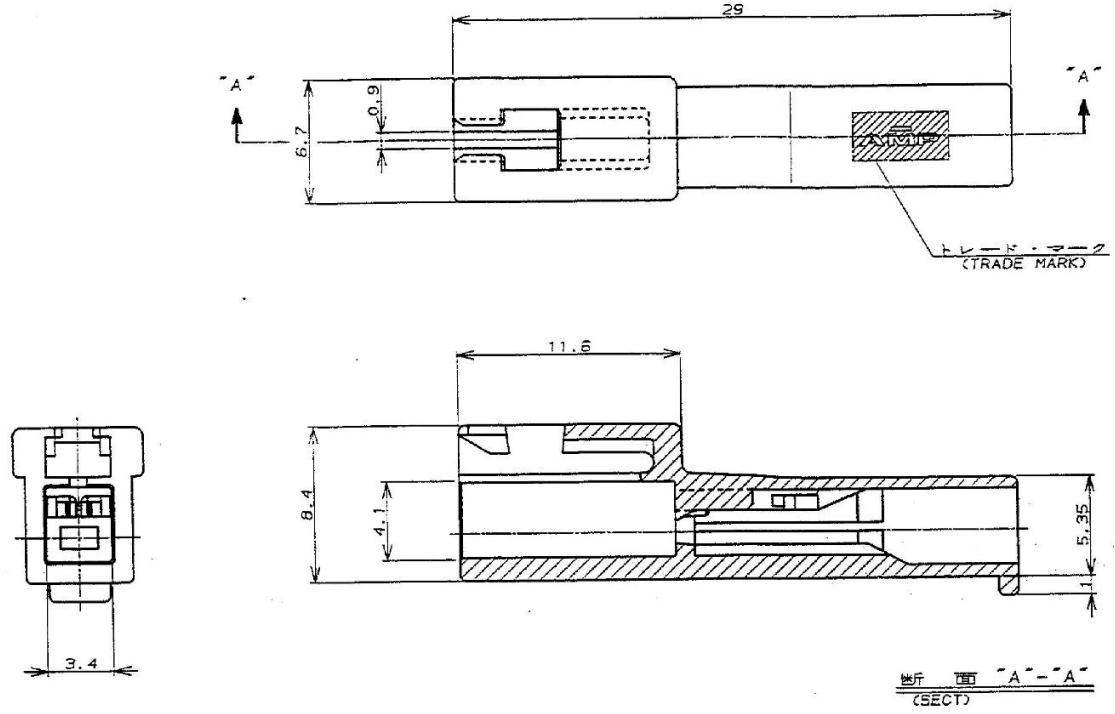

NUMBER C-176281

METRIC

ALL DIMENSIONS IN MM. DO NOT SCALE PRINT

PRINT DIST
REV. 10/83

- 併:
1. 適用製品規格: 108-5302
 2. 適用コンタクト製番
タブ・コンタクト: 175150-□(※20-※16AWG)
175149-□(※26-※22AWG)
 3. 嵌合相手側製品製番
プラグ・ハウジング: 176270-□
リセ・コンタクト: 175152-□(※20-※16AWG)
175151-□(※26-※22AWG)
 4. 取扱説明書: 15-503J

- NOTES:
1. PRODUCT SPEC.: 108-5302
 2. APPLICABLE CONTACT P/N
TAB CONTACT: 175150-□(※20-※16AWG)
175149-□(※26-※22AWG)
 3. MATING CONN. P/N
PLUG HSG: 176270-□
REC CONTACT: 175152-□(※20-※16AWG)
175151-□(※26-※22AWG)
 4. INSTRUCTION SHEET: 15-503J