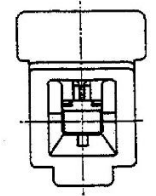

黒 (BLACK)	↑	1	176281-9
青 (BLUE)	↑		-6
黄 (YELLOW)			-4
赤 (RED)	↓		-2
自然色 (NATURAL)		1	176281-1
ハウジング色調 (HOUSING COLOR)	極数 (Pos.)		製番 (P/N)

1. NOTES:
1. PRODUCT SPEC.: 108-5302
  2. APPLICABLE CONTACT P/N
    TAB CONTACT: 175150-□(※20-※16AWG)
    175149-□(※26-※22AWG)
  3. MATING CONN. P/N
    PLUG HSG: 176270-□
    REC CONTACT: 175152-□(※20-※16AWG)
    175151-□(※26-※22AWG)
  4. INSTRUCTION SHEET: 15-503J

				AMP 東京エレクトロニクス株式会社 Tokyo, Japan	
				名称 (NAME) AMPユニバーサル・パワー・コネクタ 1極 3.96mmピッチ キマツパ・ハウジング (1列タイプ) AMP UNIVERSAL POWER CONN. 3.96mm PITCH CAP HOUSING 1 Pos (SGL ROW)	
				一般公差 (TOLERANCE) 100μm: ±0.2 100mm以下: ±0.25 300mm以下: ±0.3 角 度: ±3°	
A1 ECR-19-017851		SM DZ	2015/10	材料 (MATERIAL) 6/6 ナイロン (UL94V-0) 6/6 NYLON (UL94V-0)	仕上げ (FINISH) ---
A 数量 J-12715		MS	11/20/89	DR. M. Shide 1/20/89	DE. M. Shide 1/20/89
O 作成 J-12204		MS	11/20/89	CHK. Y. Fujita 1/20/89	APP. Y. Fujita 1/20/89
LTR 変更 (REVISION RECORD)		DR	CHK	DATE	

(CUSTOMER DRAWING) 参考 図面