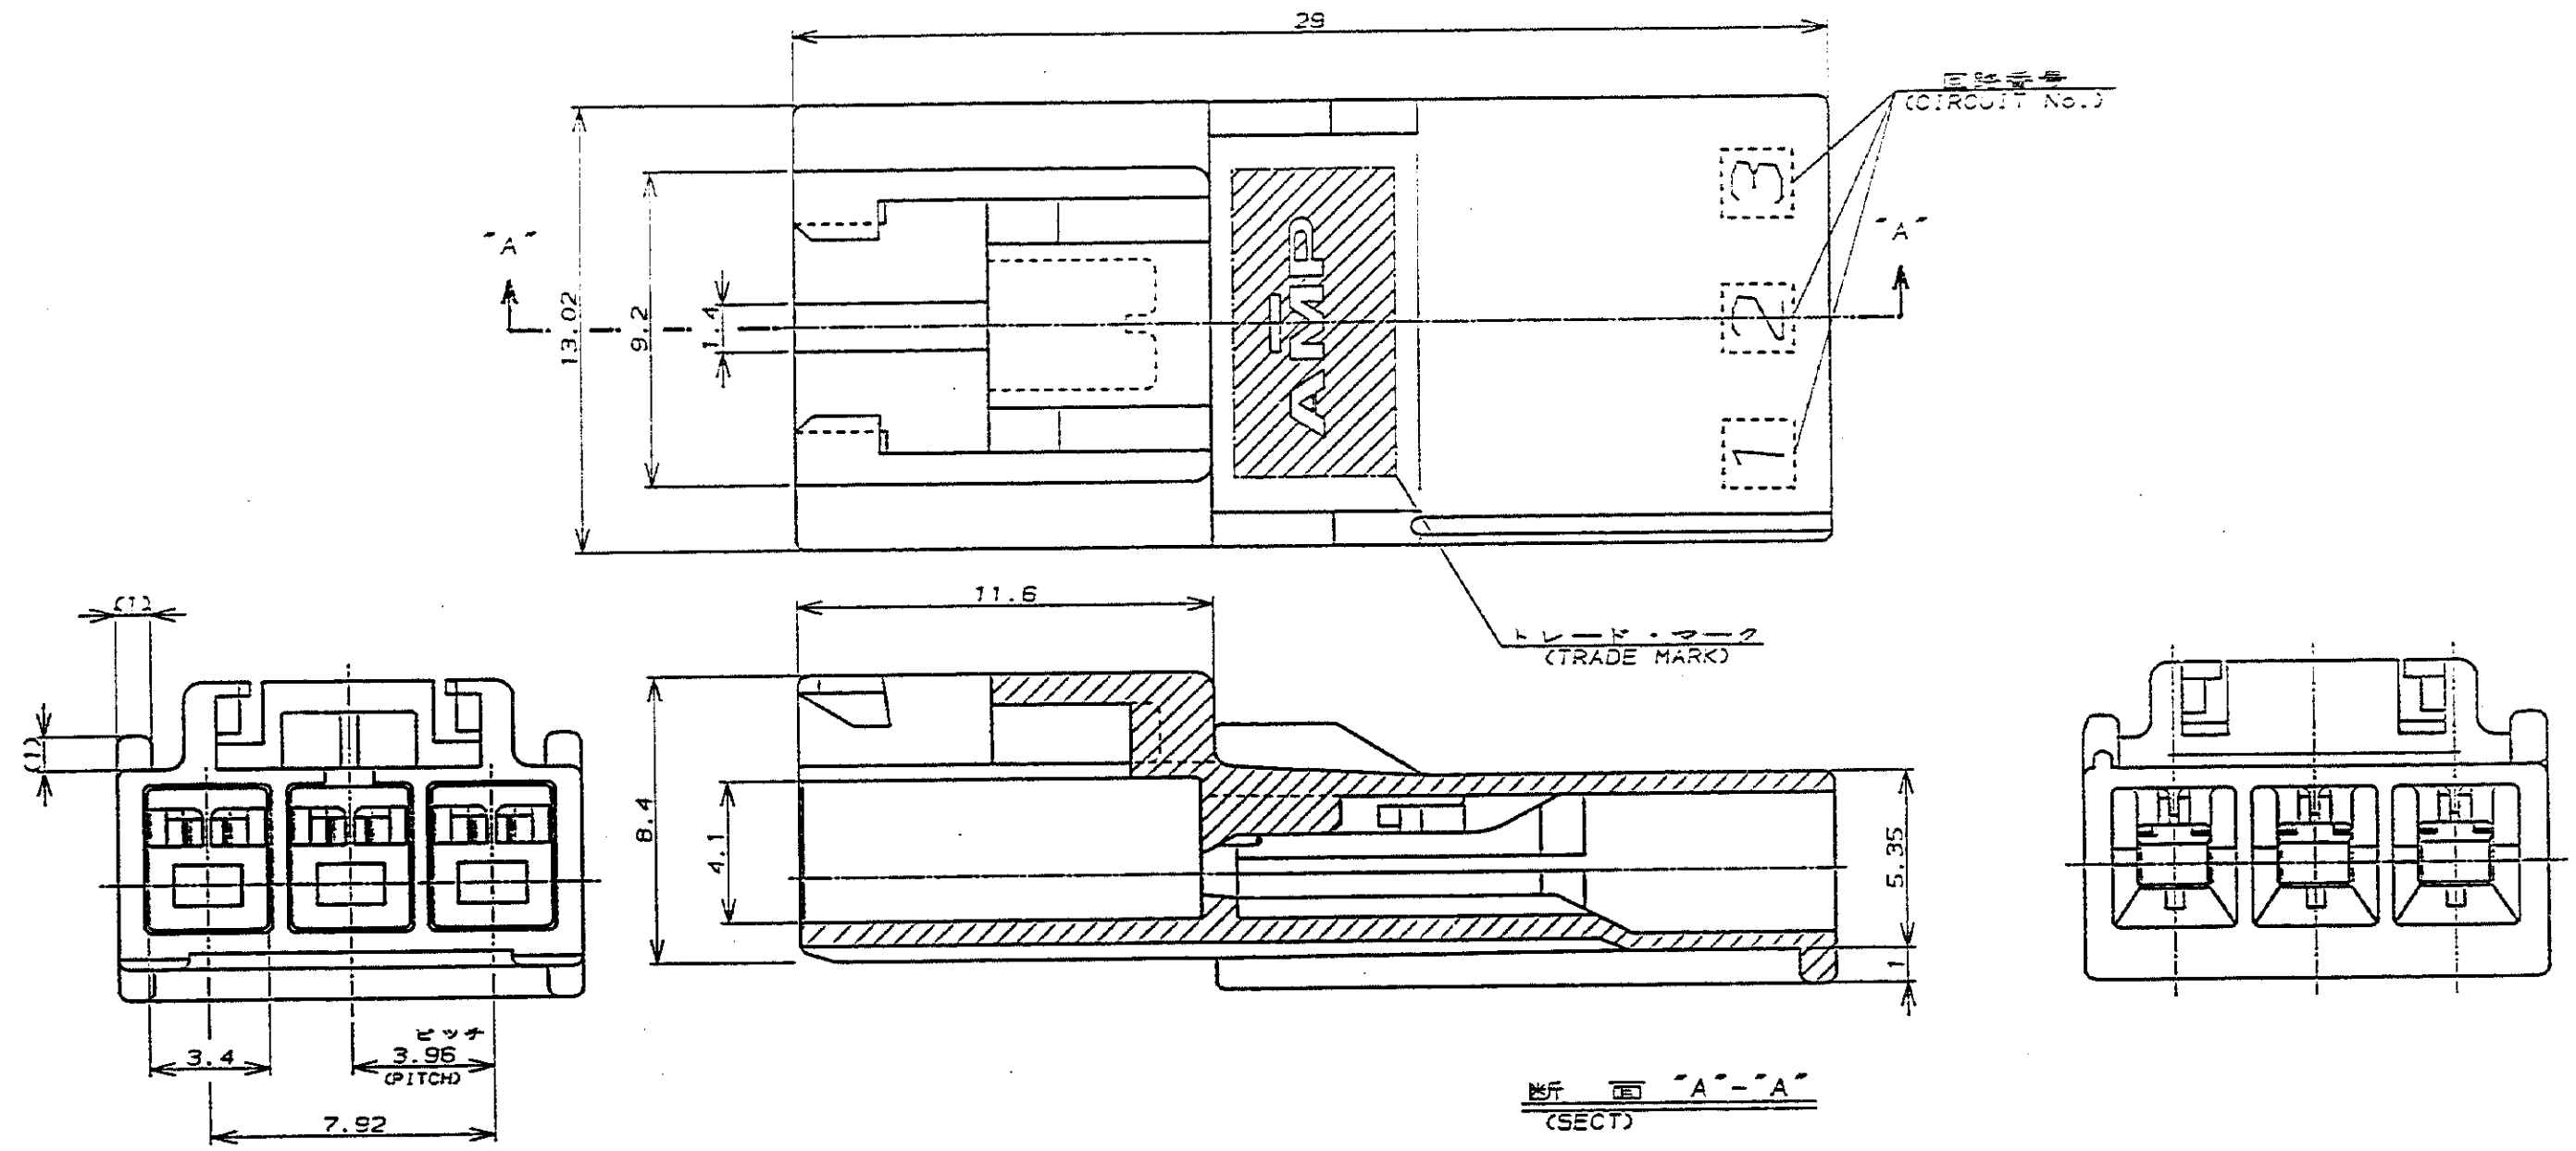

NUMBER C-176283  
METRIC

- 注:
- 適用製品規格: 108-5302
  - 適用コンタクト型番  
タブ・コンタクト: 175150-[(\*)20-\*16AWG]  
175149-[(\*)26-\*22AWG]
  - 適合相手側製品型番  
プラグ・ハウジング: 176272-[(\*)]  
リセ・コンタクト: 175152-[(\*)20-\*16AWG]  
175151-[(\*)26-\*22AWG]
  - 取扱説明書: IS-503J

- NOTES:
- PRODUCT SPEC, :108-5302
  - APPLICABLE CONTACT P/N  
TAB CONTACT: 175150-[(\*)20-\*16AWG]  
175149-[(\*)26-\*22AWG]
  - MATING CONN, P/N  
PLUG HSG: 176272-[(\*)]  
REC CONTACT: 175152-[(\*)20-\*16AWG]  
175151-[(\*)26-\*22AWG]
  - INSTRUCTION SHEET: IS-503J