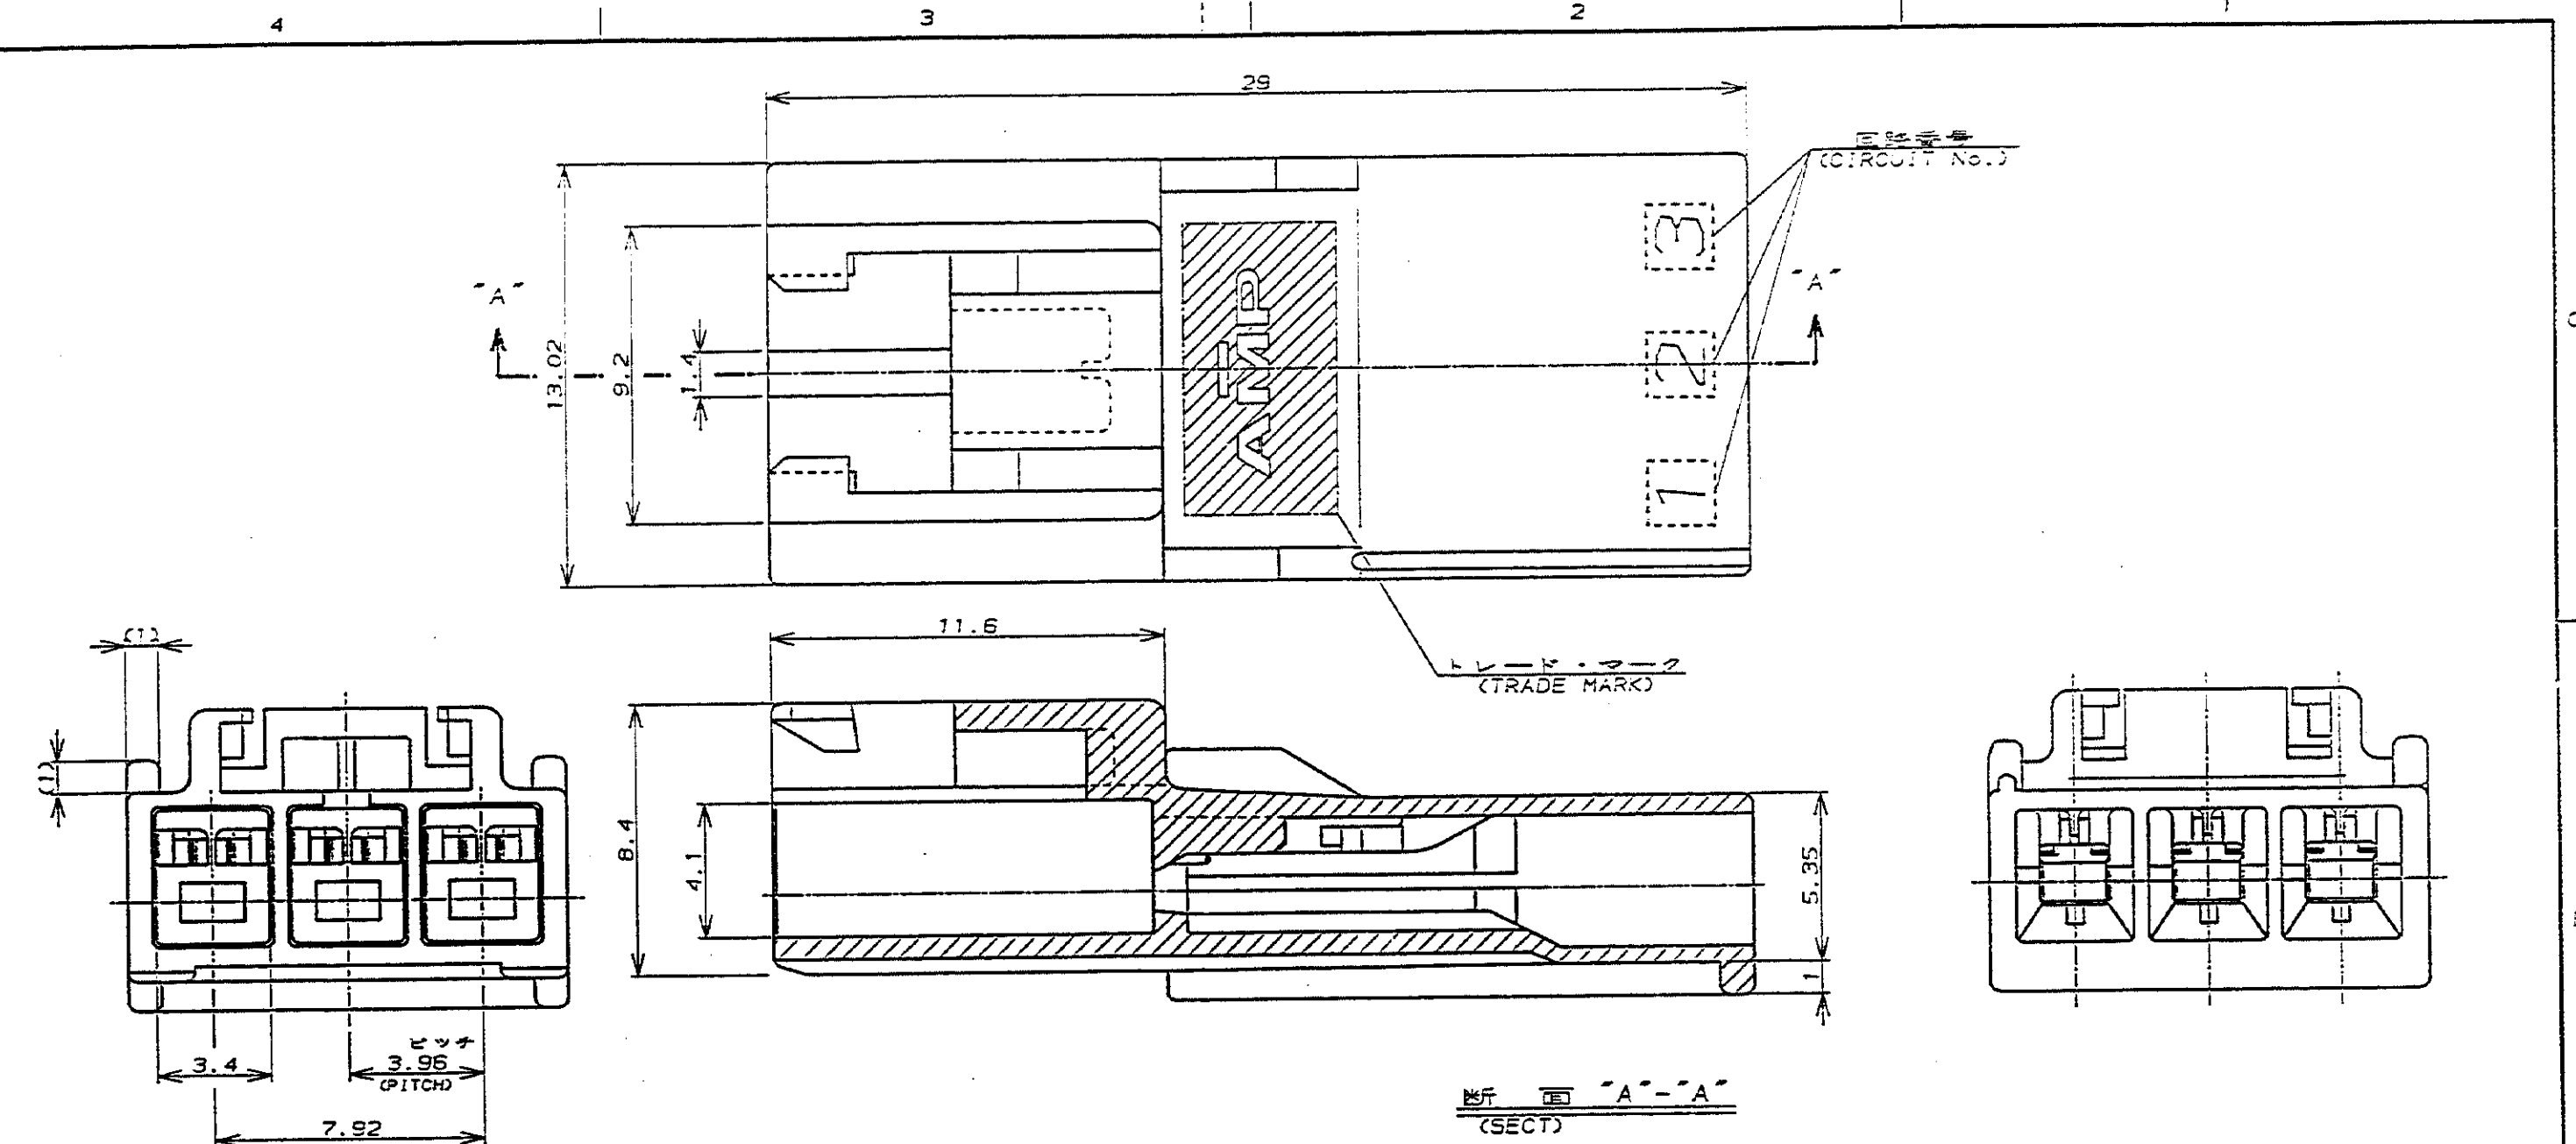

NUMBER C-176283
METRIC

- 注:
- 適用製品規格: 108-5302
 - 適用コンタクト型番
タブ・コンタクト: 175150-[(*)20-*16AWG]
175149-[(*)26-*22AWG]
 - 適合相手側製品型番
プラグ・ハウジング: 176272-[(*)]
リセ・コンタクト: 175152-[(*)20-*16AWG]
175151-[(*)26-*22AWG]
 - 取扱説明書: IS-503J

- NOTES:
- PRODUCT SPEC: 108-5302
 - APPLICABLE CONTACT P/N
TAB CONTACT: 175150-[(*)20-*16AWG]
175149-[(*)26-*22AWG]
 - MATING CONN, P/N
PLUG HSG: 176272-[(*)]
REC CONTACT: 175152-[(*)20-*16AWG]
175151-[(*)26-*22AWG]
 - INSTRUCTION SHEET: IS-503J