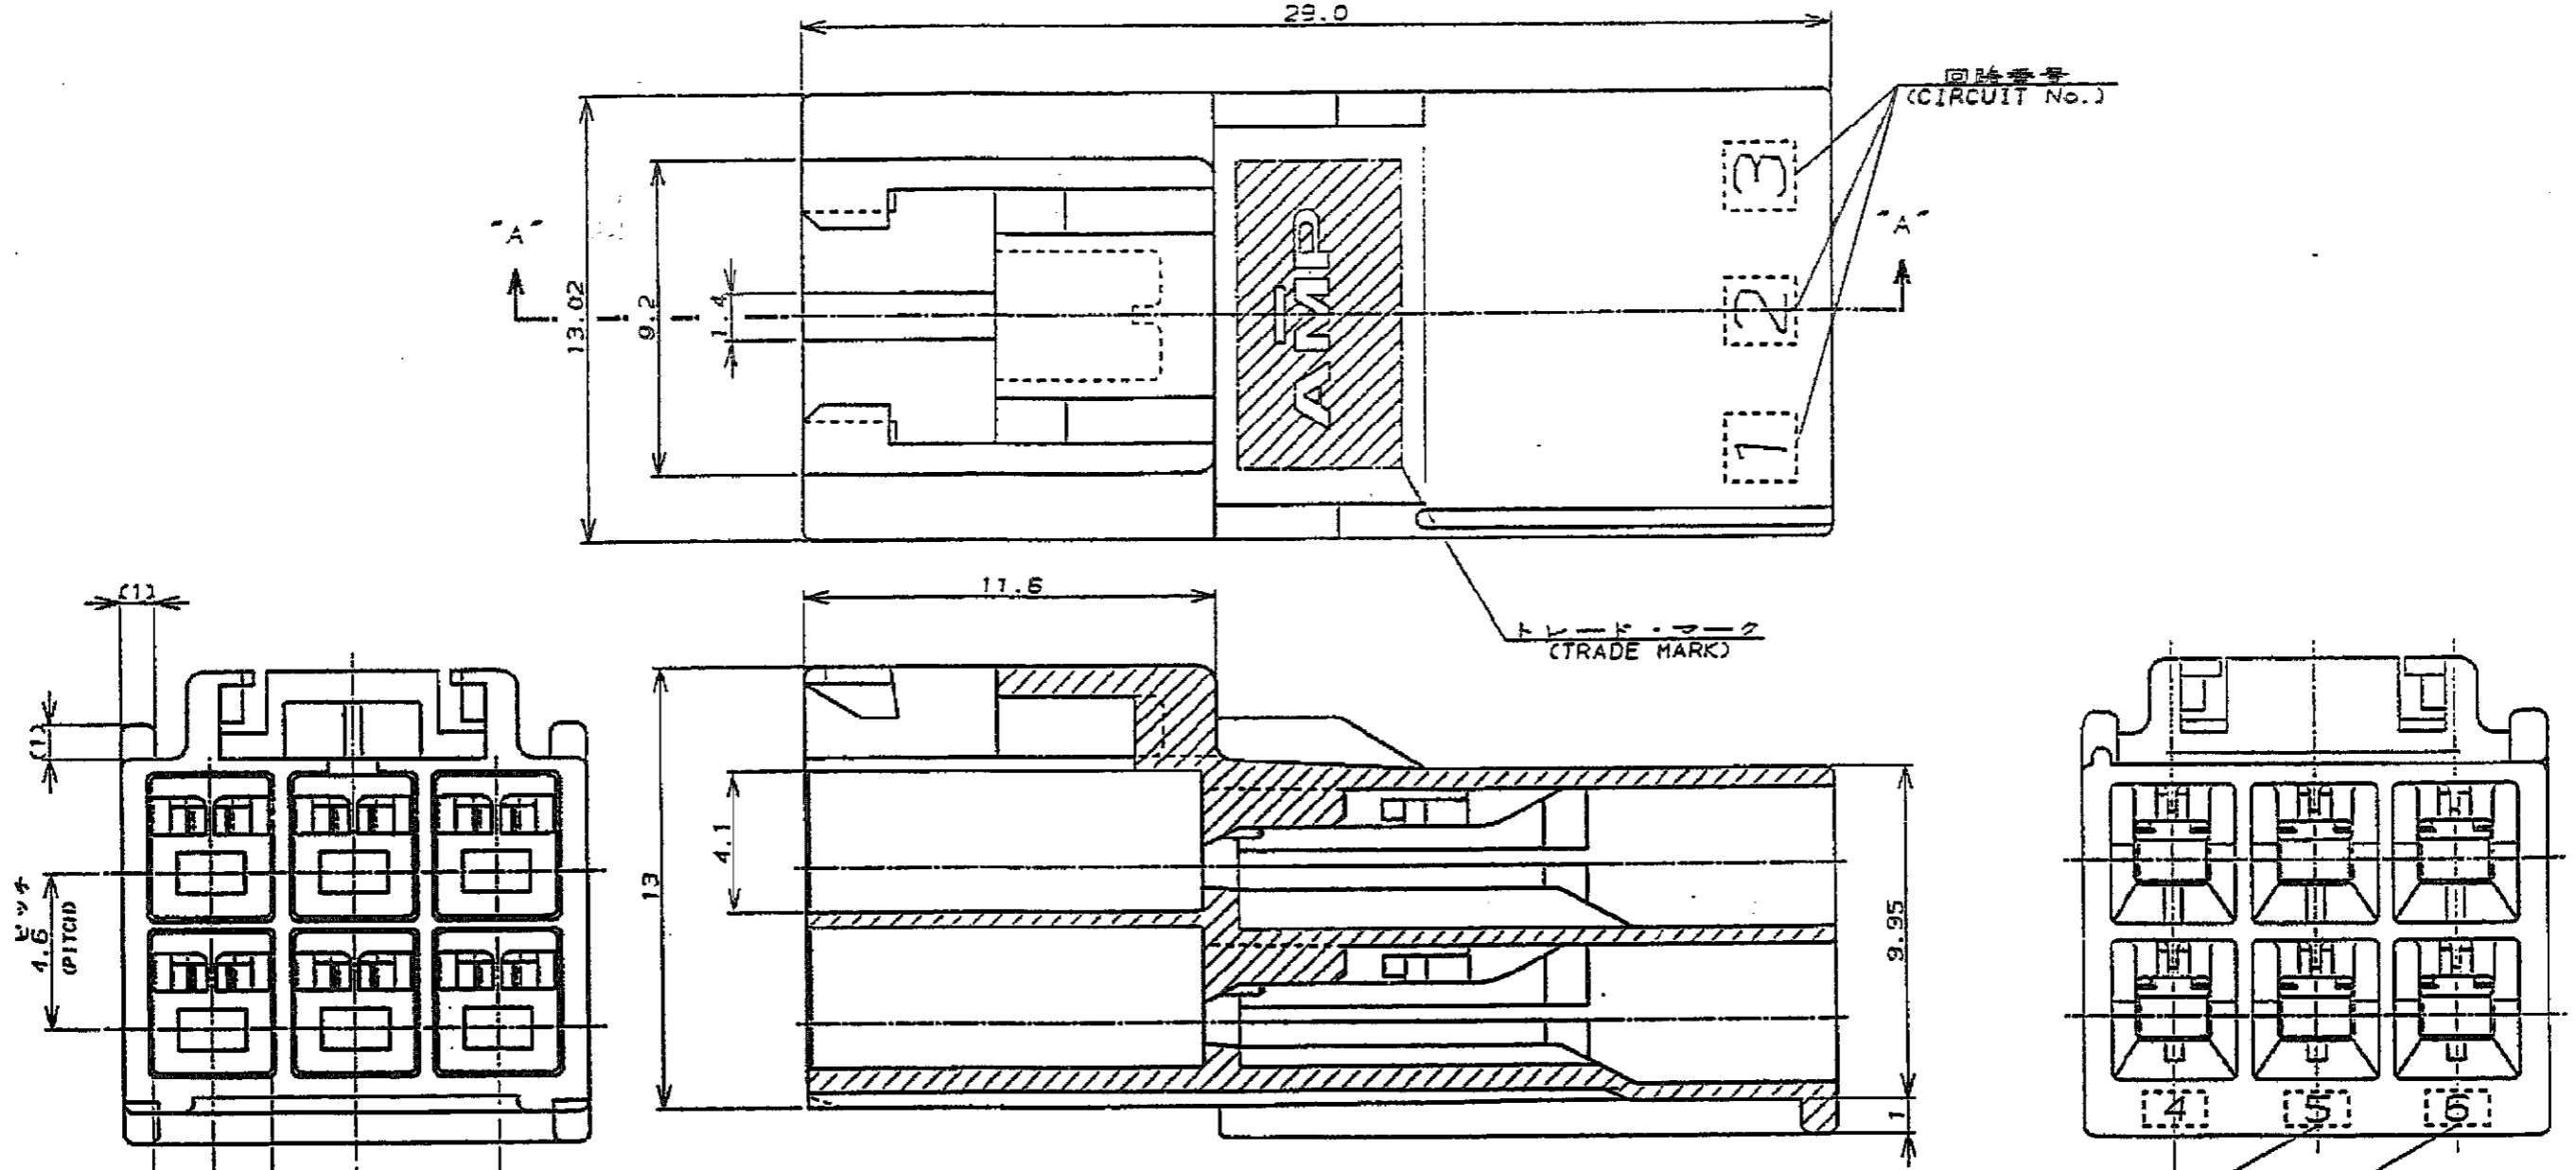

NUMBER C-176285

METRIC

ALL DIMENSIONS IN MM. DO NOT SCALE PRINT

PRINT DIST

- 備:
1. 適用製品規格 : 108-5302
 2. 適用コンタクト型番
プラグ・コンタクト : 175150-□(φ20-φ16AWG)
175149-□(φ26-φ22AWG)
 3. 取替相手側製品型番
プラグ・ハウジング : 176274-□
リセ・コンタクト : 175152-□(φ20-φ16AWG)
175151-□(φ26-φ22AWG)
 4. 取扱説明書 : IS-503J

- NOTES:
1. PRODUCT SPEC., 108-5302
 2. APPLICABEL CONTACT P/N
TAB CONTACT: 175150-□(φ20-φ16AWG)
175149-□(φ26-φ22AWG)
 3. MATING CONN, P/N
PLUG HSG: 176274-□
REC CONTACT: 175152-□(φ20-φ16AWG)
175151-□(φ26-φ22AWG)
 4. INSTRUCTION SHEET : IS-503J