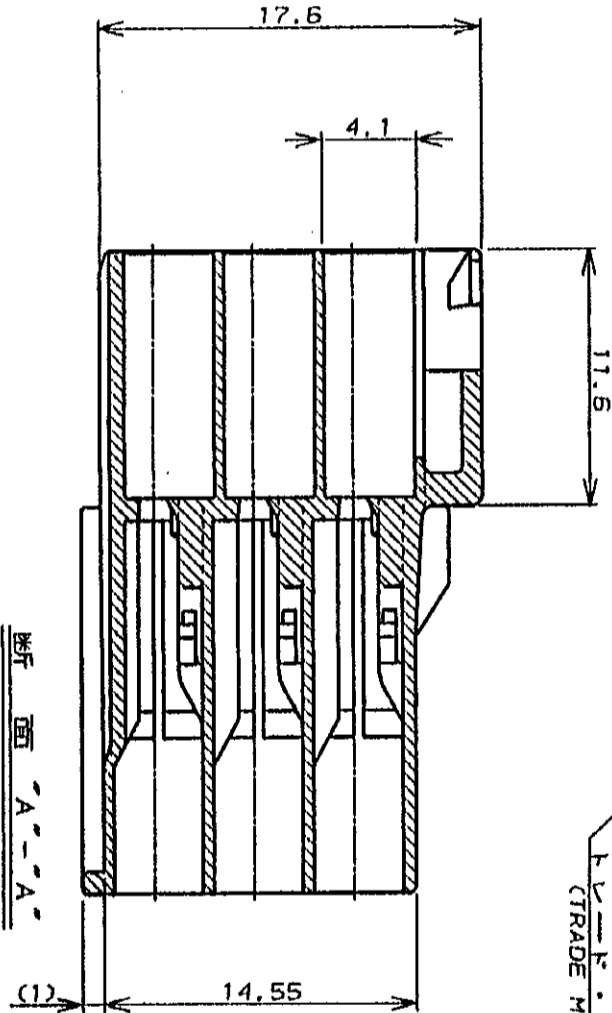

- 注:
1. 適用製品規格: 108-5302
  2. 適用コネクタ型番  
タブ・コネクタ: 175150-11(20-16AWG)  
175149-11(26-22AWG)
  3. 嵌合相手側製品型番  
プラグ・ハウジング: 176278-11  
リセ・コネクタ: 175152-11(20-16AWG)  
175151-11(26-22AWG)
  4. 取扱説明書: IS-503J

NOTES:

1. PRODUCT SPEC.: 108-5302
2. APPLICABLE CONTACT P/N  
TAB CONTACT: 175150-11(20-16AWG)  
175149-11(26-22AWG)
3. MATING CONN. P/N  
PLUG HSG: 176278-11  
REC CONTACT: 175152-11(20-16AWG)  
175151-11(26-22AWG)
4. INSTRUCTION SHEET: IS-503J