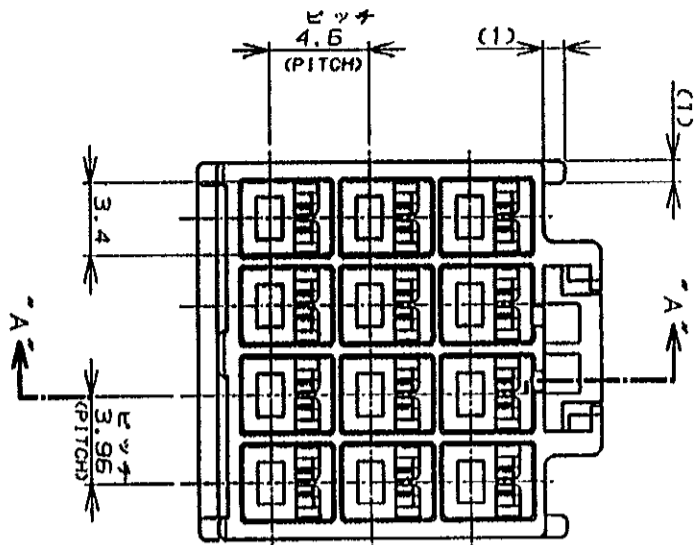

- 注:
1. 適用製品規格: 108-5302
  2. 適用コネクタ型番  
タブ・コネクタ: 175150-11(20-16AWG)  
175149-11(26-22AWG)
  3. 嵌合相手側製品型番  
プラグ・ハウジング: 176278-11  
リセ・コネクタ: 175152-11(20-16AWG)  
175151-11(26-22AWG)
  4. 取扱説明書: IS-503J

NOTES:

1. PRODUCT SPEC.: 108-5302
2. APPLICABLE CONTACT P/N  
TAB CONTACT: 175150-11(20-16AWG)  
175149-11(26-22AWG)
3. MATING CONN. P/N  
PLUG HSG: 176278-11  
REC CONTACT: 175152-11(20-16AWG)  
175151-11(26-22AWG)
4. INSTRUCTION SHEET: IS-503J