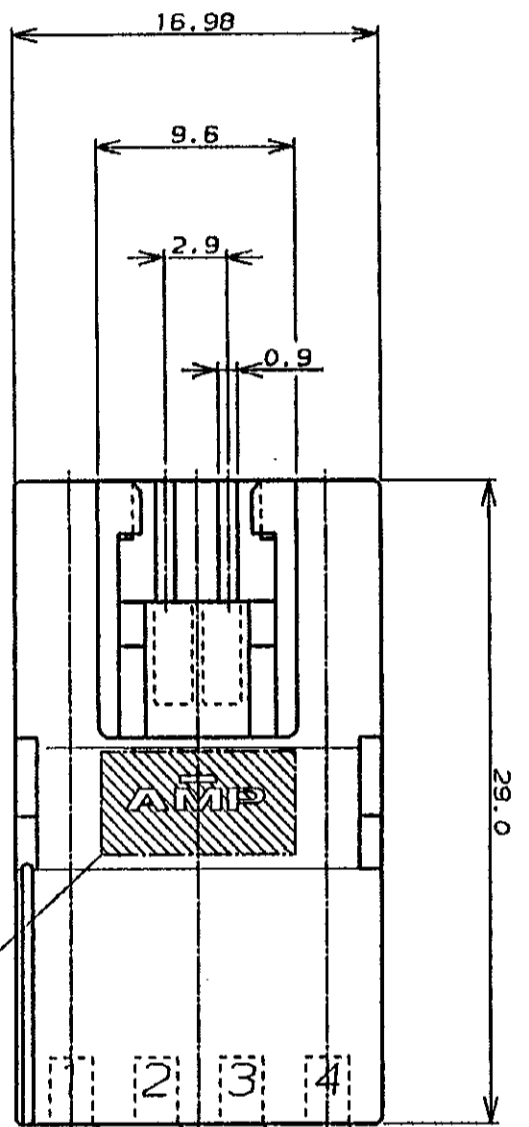

- 注:
1. 適用製品規格: 108-5302
  2. 適用コネクタ型番  
タブ・コネクタ: 175150-11(20-16AWG)  
175149-11(26-22AWG)
  3. 嵌合相手側製品型番  
プラグ・ハウジング: 176278-11  
リセ・コネクタ: 175152-11(20-16AWG)  
175151-11(26-22AWG)
  4. 取扱説明書: IS-503J

NOTES:

1. PRODUCT SPEC.: 108-5302
2. APPLICABLE CONTACT P/N  
TAB CONTACT: 175150-11(20-16AWG)  
175149-11(26-22AWG)
3. MATING CONN. P/N  
PLUG HSG: 176278-11  
REC CONTACT: 175152-11(20-16AWG)  
175151-11(26-22AWG)
4. INSTRUCTION SHEET: IS-503J

回路番号 (CIRCUIT No.)

色 (COLOR)	位置 (POS.)	型番 (P/N)
黒 (BLACK)	12	176289-9
青 (BLUE)	11	-6
黄 (YELLOW)	10	-4
赤 (RED)	9	-2
自然色 (NATURAL)	12	176289-1

LTR	記号 (REVISION RECORD)	DR	CHK	DATE
A	変更 J-12948 Y.N.	11/23/89		
O	作成 J-12204 M.S.	11/23/89		