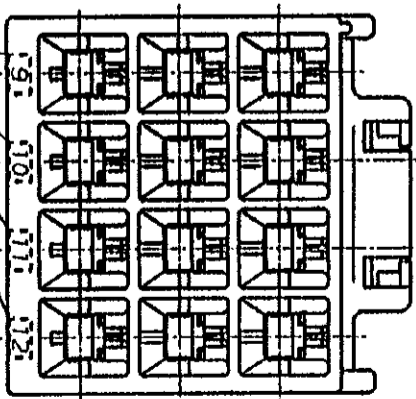

色 (COLOR)	位置 (POS.)	型番 (P/N)
黒 (BLACK)	12	176289-9
青 (BLUE)	11	-6
黄 (YELLOW)	10	-4
赤 (RED)	9	-2
自然色 (NATURAL)	12	176289-1

LTR	記号 (REVISION RECORD)	DR	CHK	DATE
A	変更 J-12948 Y.N.	11/23/89		
O	作成 J-12204 M.S.	11/23/89		

材料 (MATERIAL)	仕上 (FINISH)	検査 (INSPECTION)
6/6 NYLON (UL94V-0)		

名称 (NAME)	AMPユニバーサル・パワー・コネクタ
規格 (SPEC.)	3.95mmピッチ キヤット・ハウジング (3列タイプ)
用途 (USE)	AMP UNIVERSAL POWER CONN. 3.95mm PITCH CAP HOUSING 12 Pos (TYP. ROW)
サイズ (SIZE)	A3 J
スケール (SCALE)	1:1
図面番号 (DRAWING NO.)	C-176289
改訂 (REV.)	A
シート (SHEET)	1 OF 1

AMP

AMP 株式会社
Tokyo, Japan