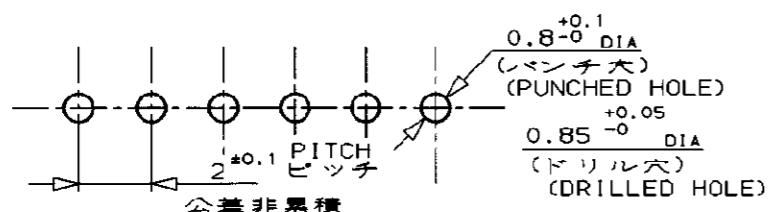

NUMBER C-176394
3rd ANGLE PROJECTION
METRIC

- 注:
- 材料 : HSG - 66ナイロン樹脂UL94V-0
ポスト - 金メッキ付黄銅
 - 適用製品規格 : 108-5218
 - 嵌合相手製品型番 : P/N 176392

- NOTES:
- MATERIAL: HOUSING - 66 NYLON (UL94V-0)
POST - GOLD-PLT BRASS
 - PRODUCT SPEC.; 108-5218
 - APPLICABLE RECEPTACLE; P/N 176392