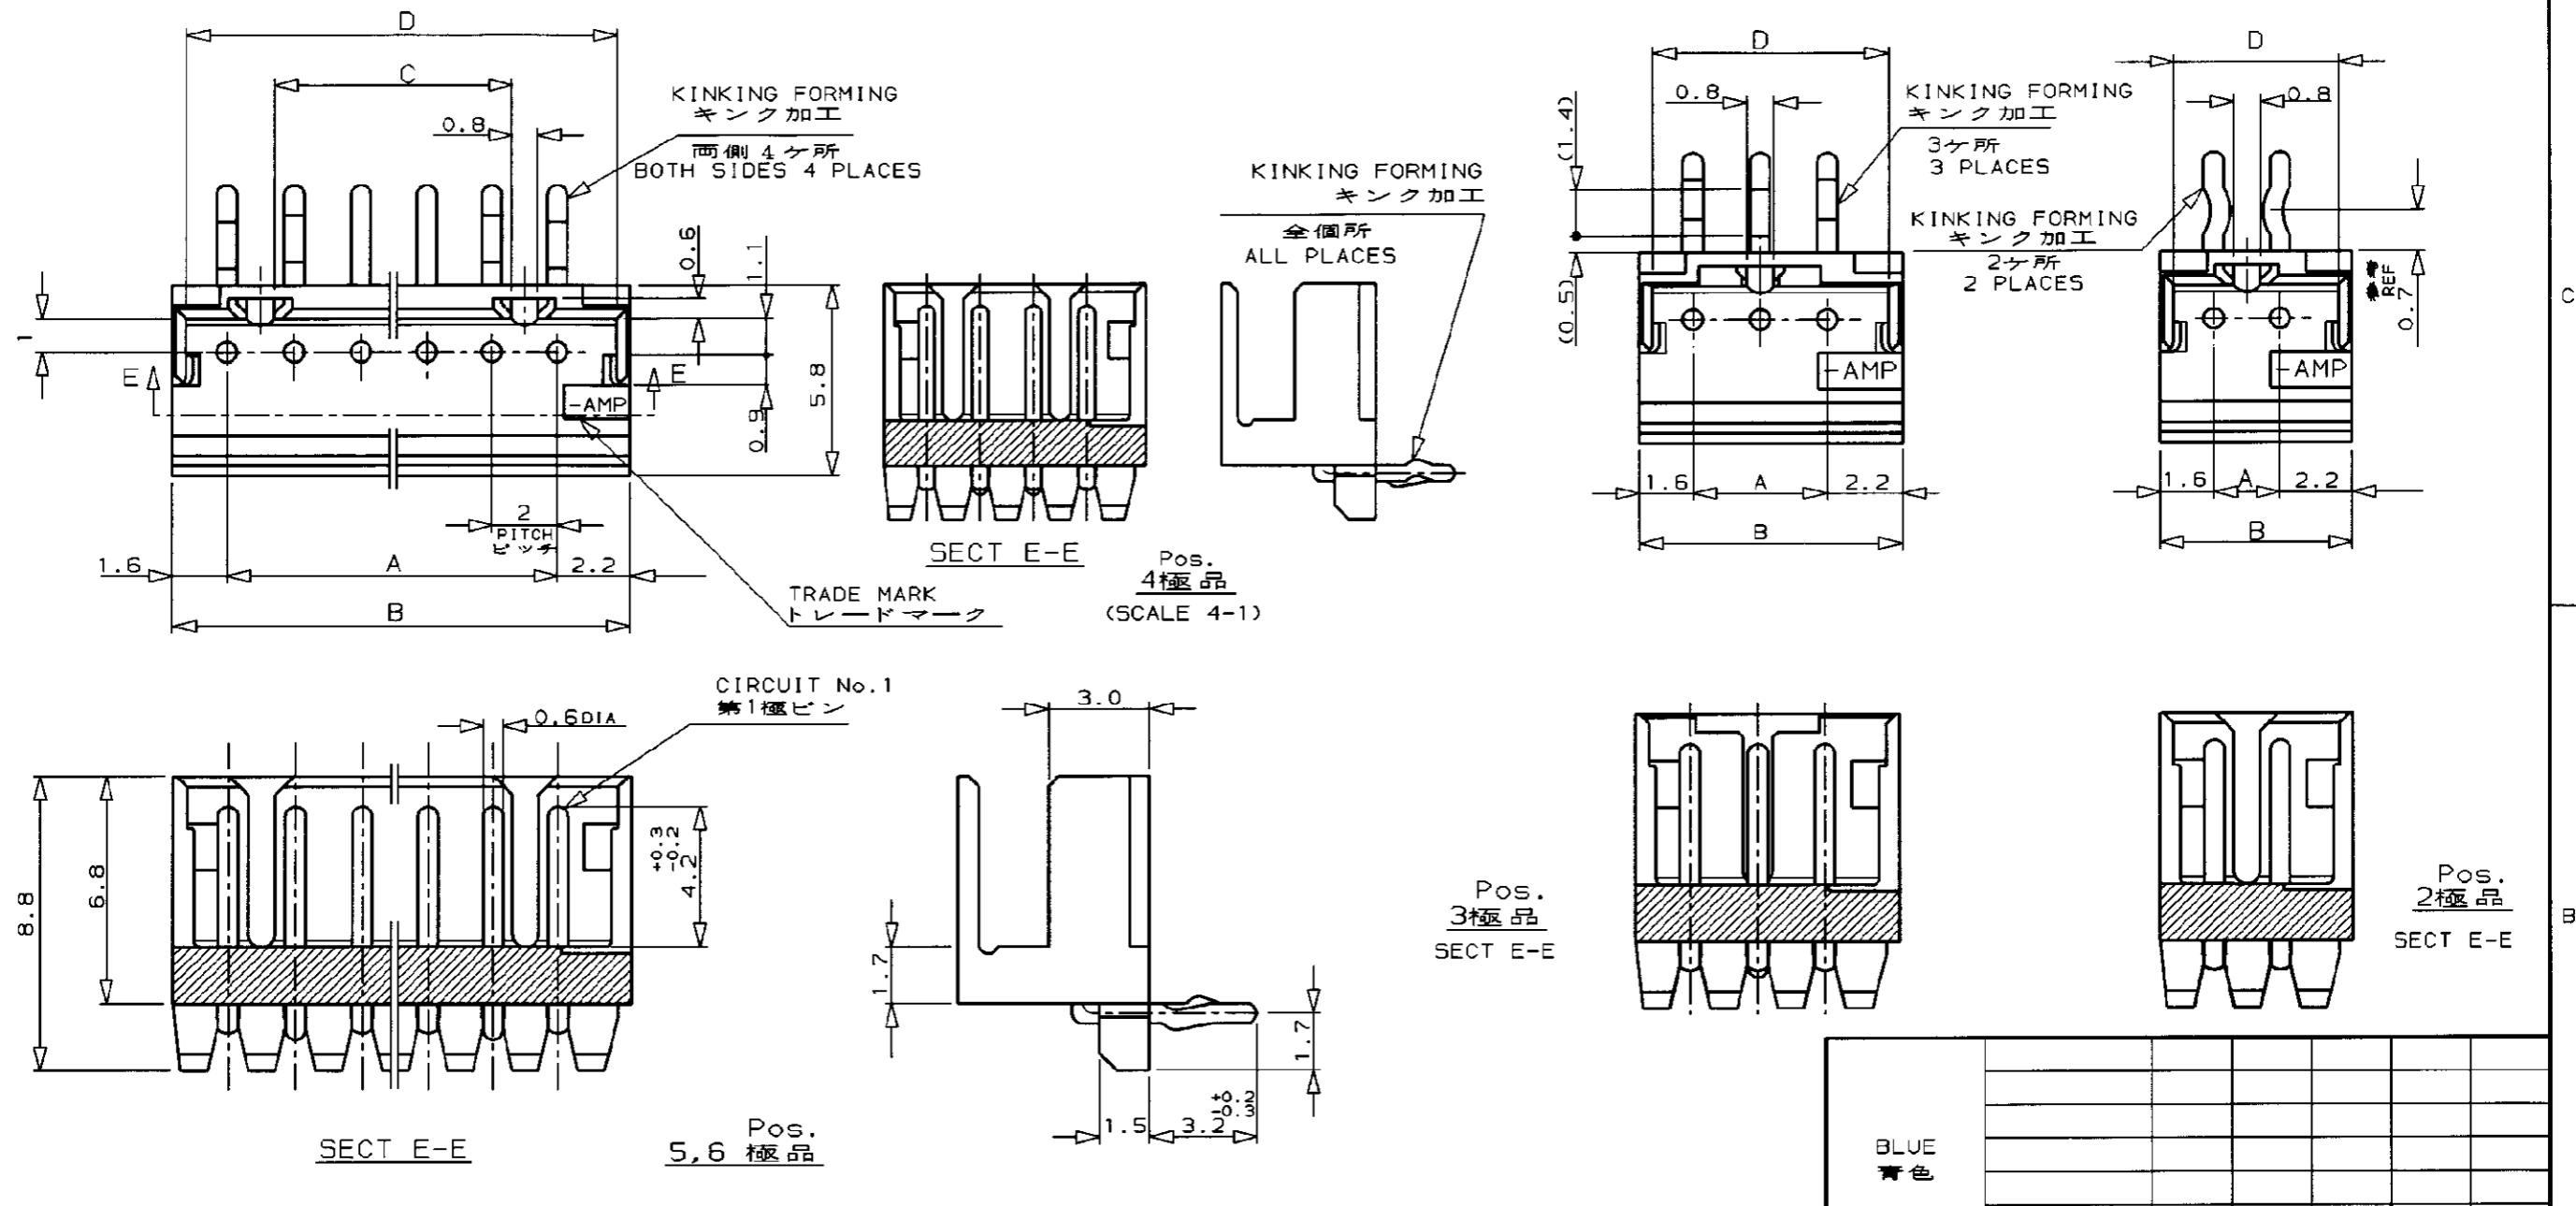

NUMBER C-176394
3rd ANGLE PROJECTION
METRIC

- 注:
- 材料 : HSG - 66ナイロン樹脂UL94V-0
ポスト - 金メッキ付黄銅
 - 適用製品規格 : 108-5218
 - 嵌合相手製品型番 : P/N 176392

- NOTES:
- MATERIAL: HOUSING - 66 NYLON (UL94V-0)
POST - GOLD-PLT BRASS
 - PRODUCT SPEC.; 108-5218
 - APPLICABLE RECEPTACLE; P/N 176392

RECOMMENDABLE P.C. BOARD LAYOUT
推奨基板寸法
(板厚 0.8-1.6)
(PCB THK: 0.8-1.6)

BLUE 青色	2-176394-6	6	10	13.8	7.2	13.0
NATURAL 自然色 (白色) (WHITE)	176394-6	6	10	13.8	7.2	13.0
	↑ -5	5	8	11.8	5.2	11.0
	↓ -4	4	6	9.8	3.2	9.0
	↓ -3	3	4	7.8	—	7.0
	176394-2	2	2	5.8	—	5.0
COLOR ハウジング色	P/N 型番	Pos. 極数	A	B	C	D