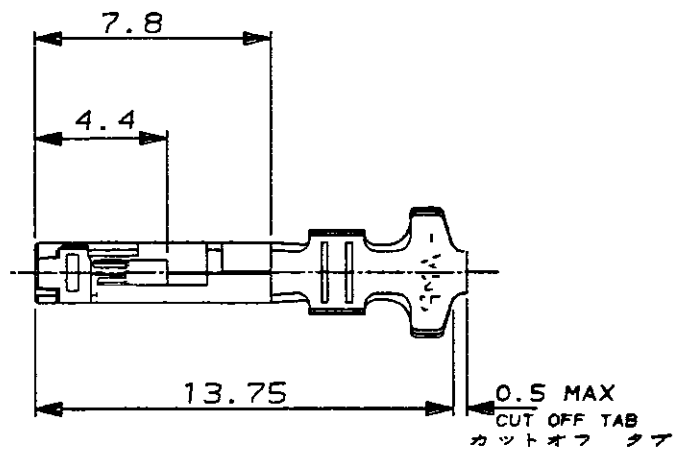

NUMBER C-176847

METRIC

DEPTS 170>E16845>U.399-355>U.CAD>S.176847.A.1.C
単位: 寸 寸法 DIMENSIONS IN MM. DO NOT SCALE PRINT
PROJ NO. 399-355

NOTES,

- 1. SPECIFICATION:
PRODUCT SPEC ,108-5315
APPLICATION SPEC,114-5147
- 2. INSTRUCTION SHEET, IS-507J
- 3. STRIP CONTACT P/N 176758-1.

注記,

- 1. 適用規格
製品規格 ,108-5315
取付適用規格 ,114-5147
- 2. 取扱い説明書 ,IS-507J
- 3. 連鎖状コンタクト型番;176758-1.

本図
P/N -1 AS SHOWN.

PRINT DIST

				Copyright ©1990 AMP (Japan), LTD. ALL RIGHTS RESERVED.		AMP 日本エー・エム・ピー株式会社 Tokyo, Japan			
				一般公差 (GENERAL TOLERANCE) 10以下: ±0.2 10を越え 30以下: ±0.25 30を越え 100以下: ±0.3 角度: ±3°		絶縁外径 (INSULATION DIA.) 2 - 3.2 mmφ			
				適合電線断面積 (WIRE RANGE) 0.5-1.42 mm ² (AWG20-16)		仕上 (FINISH) ブリタイン PRE-TIN			
				材料 (MATERIAL) 黄銅 BRASS					
A	REVISED	ECN NO. FJ00-0525-94	I.E.Y.Y	31-MAY-'94	尺度 (SCALE)	LOC	番号 (No.)	REV.	SHEET
O	RELEASED	ECN NO. J-12659	I.E.S.M	4-DEC-'90	++	A	J	A	1 OF 1
LTR	変更 (REVISION RECORD)			DR	CHK	DATE			
DR.	4-DEC-'90 I.ENOMOTO		DE. 4-DEC-'90 I.ENOMOTO		名称 (NAME)				
CHK.	10-DEC-'90 S.MANABE		APP. 10-DEC-'90 S.MANABE		リセ コンタクト、アンブ ラティス コネクター AMP LATTICE CONN, REC CONTACT, AWG#20-#16.				