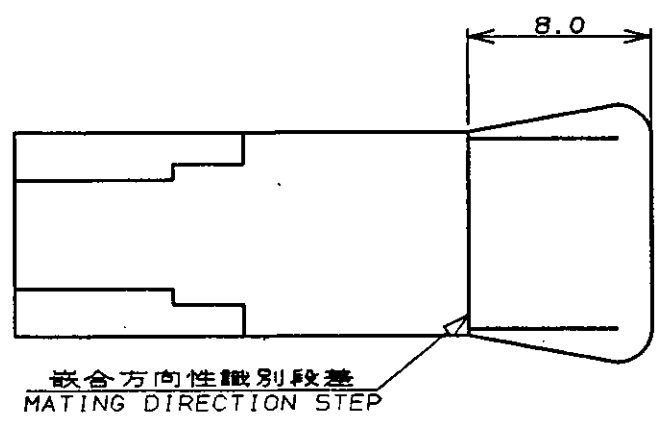

NUMBER C-177627  
METRIC

PRINT DIST  
単位、純 DIMENSIONS IN MM. DO NOT SCALE PRINT

AMP-J  
REV. 10/'83

注：  
1. 適用製品規格：108-5127  
2. 適用コンタクト型番：170327, 170328, 170329

NOTES,  
1. PRODUCT SPEC, 108-5127  
2. APPLIED CONTACT P/N: 170327, 170328, 170329

黒 (BLACK)	177627-9
赤 (RED)	177627-7
青 (BLUE)	177627-6
緑 (GREEN)	177627-5
黄 (YELLOW)	177627-4
自然色 (NATURAL)	177627-1
色 (COLOR)	型番 (P/N)

Copyright ©1992年 日本エー・エム・ピー株式会社		Copyright ©1992 AMP (Japan), LTD. ALL RIGHTS RESERVED.		<b>AMP</b> 日本エー・エム・ピー株式会社 Tokyo, Japan	
包合電線断面積 (WIRE RANGE)	被覆外径 (INSULATION DIA.)	名称 (NAME)			
— / — mm <sup>2</sup> (AWG - )	— / — mmφ	250 SERIES 1Pos POSITIVE LOCK (MARK-II) REC.HSG. 250 シリーズ 1極 ポジティブロック (マークII) ハウジング			
B REVISED FJ00-1872-95	材料 (MATERIAL)	色 (COLOR)	一般公差 (GENERAL TOLERANCE)	LOC	番号 (No.)
A REVISED FJ00-0688-94	NYLON	SEE TABLE	10以下: ±0.2 10以上 30以下: ±0.25 30以上 100以下: ±0.3 角 度: ±3°	B J	C-177627
O RELEASED (J-1470)	DR. M.NISHIMURA	DE. M.SUZUKI	尺度 (SCALE)	REV.	SHEET
LTR 変更 (REVISION RECORD)	CHK. Y.FUJITA	APP. Y.FUJITA	— / —	B	1 OF 1

(CUSTOMER DRAWING) 参 考 図 面