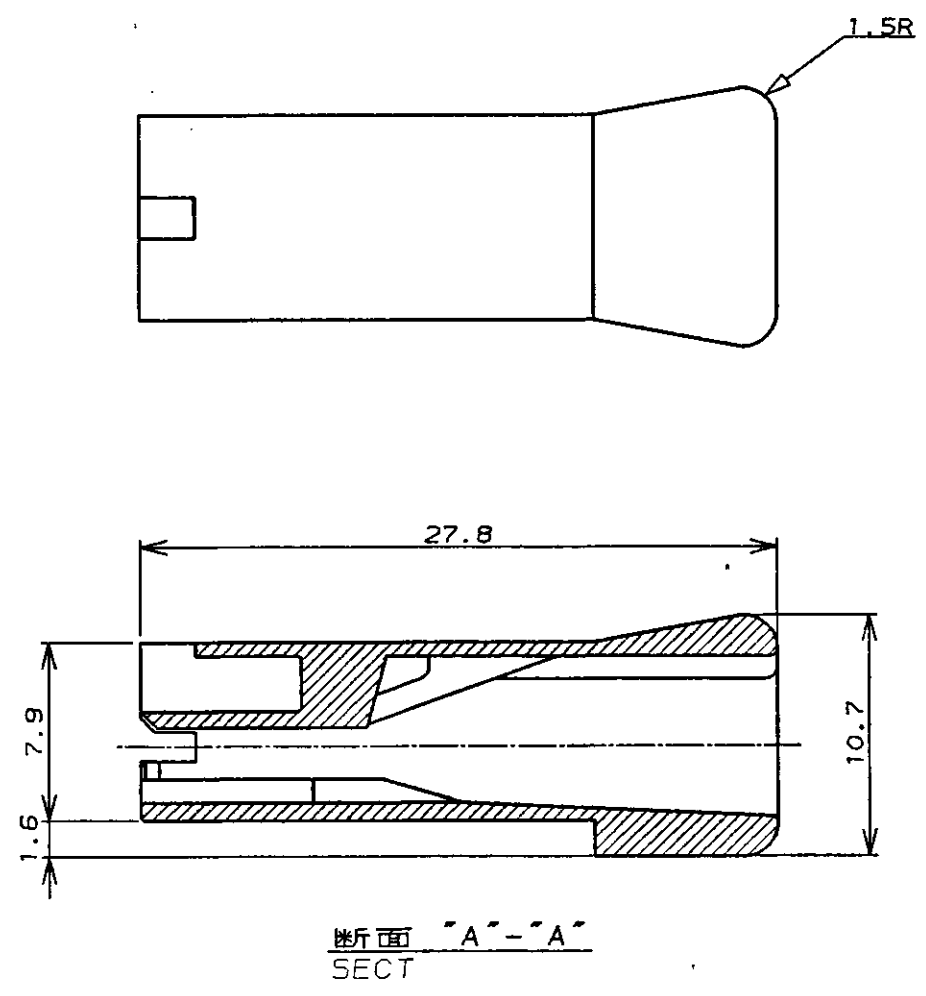

NUMBER C-177627  
METRIC

PRINT DIST  
単位、純 DIMENSIONS IN MM. DO NOT SCALE PRINT

AMP-J  
REV. 10/'83

注：  
1. 適用製品規格：108-5127  
2. 適用コンタクト型番：170327, 170328, 170329

NOTES,  
1. PRODUCT SPEC, 108-5127  
2. APPLIED CONTACT P/N: 170327, 170328, 170329

黒 (BLACK)	177627-9
赤 (RED)	177627-7
青 (BLUE)	177627-6
緑 (GREEN)	177627-5
黄 (YELLOW)	177627-4
自然色 (NATURAL)	177627-1
色 (COLOR)	型番 (P/N)

Copyright ©1992年 日本エー・エム・ピー株式会社		Copyright ©1992 AMP (Japan), LTD. ALL RIGHTS RESERVED.		<b>AMP</b> 日本エー・エム・ピー株式会社 Tokyo, Japan	
包合電線断面積 (WIRE RANGE)	被覆外径 (INSULATION DIA.)	名称 (NAME)			
— / — mm <sup>2</sup> (AWG - )	— / — mmφ	250 SERIES 1Pos POSITIVE LOCK (MARK-II) REC.HSG. 250 シリーズ 1極 ポジティブロック (マークII) ハウジング			
B REVISED FJ00-1872-95	材料 (MATERIAL)	色 (COLOR)	一般公差 (GENERAL TOLERANCE)	LOC	番号 (No.)
A REVISED FJ00-0688-94	NYLON	SEE TABLE	10以下: ±0.2 10以上 30以下: ±0.25 30以上 100以下: ±0.3 角 度: ±3°	B J	C-177627
O RELEASED (J-1470)	DR. M.NISHIMURA	DE. M.SUZUKI	尺度 (SCALE)	REV.	SHEET
LTR 変更 (REVISION RECORD)	CHK. Y.FUJITA	APP. Y.FUJITA	— / —	B	1 OF 1