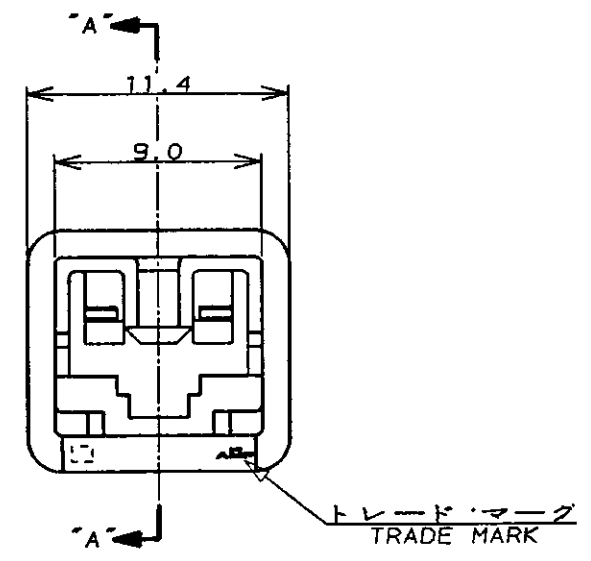

NUMBER C-177627  
METRIC

PRINT DIST  
単位、純 DIMENSIONS IN MM. DO NOT SCALE PRINT

AMP-J  
REV. 10/'83

注：  
1. 適用製品規格：108-5127  
2. 適用コンタクト型番：170327, 170328, 170329

NOTES,  
1. PRODUCT SPEC, 108-5127  
2. APPLIED CONTACT P/N: 170327, 170328, 170329

黒 (BLACK)	177627-9
赤 (RED)	177627-7
青 (BLUE)	177627-6
緑 (GREEN)	177627-5
黄 (YELLOW)	177627-4
自然色 (NATURAL)	177627-1
色 (COLOR)	型番 (P/N)

Copyright ©1992年 日本エー・エム・ピー株式会社		Copyright ©1992 AMP (Japan), LTD. ALL RIGHTS RESERVED.		<b>AMP</b> 日本エー・エム・ピー株式会社 Tokyo, Japan	
包合電線断面積 (WIRE RANGE)	被覆外径 (INSULATION DIA.)	名称 (NAME)			
— / — mm <sup>2</sup> (AWG - )	— / — mmφ	250 SERIES 1Pos POSITIVE LOCK (MARK-II) REC.HSG. 250 シリーズ 1極 ポジティブロック (マークII) ハウジング			
B REVISED FJ00-1872-95	材料 (MATERIAL)	色 (COLOR)	一般公差 (GENERAL TOLERANCE)	LOC	番号 (No.)
A REVISED FJ00-0688-94	NYLON	SEE TABLE	10以下: ±0.2 10以上 30以下: ±0.25 30以上 100以下: ±0.3 角 度: ±3°	B J	C-177627
O RELEASED (J-1470)	DR. M.NISHIMURA	DE. M.SUZUKI	尺度 (SCALE)	REV.	SHEET
LTR 変更 (REVISION RECORD)	CHK. Y.FUJITA	APP. Y.FUJITA	— / —	B	1 OF 1