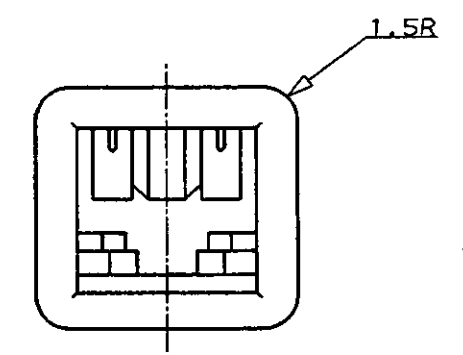

NUMBER C-177627  
METRIC

PRINT DIST  
単位、純 DIMENSIONS IN MM. DO NOT SCALE PRINT

AMP-J  
REV. 10/'83

注：  
1. 適用製品規格：108-5127  
2. 適用コンタクト型番：170327, 170328, 170329

NOTES,  
1. PRODUCT SPEC, 108-5127  
2. APPLIED CONTACT P/N: 170327, 170328, 170329

黒 (BLACK)	177627-9
赤 (RED)	177627-7
青 (BLUE)	177627-6
緑 (GREEN)	177627-5
黄 (YELLOW)	177627-4
自然色 (NATURAL)	177627-1
色 (COLOR)	型番 (P/N)

Copyright ©1992年 日本エー・エム・ピー株式会社		Copyright ©1992 AMP (Japan), LTD. ALL RIGHTS RESERVED.		<b>AMP</b> 日本エー・エム・ピー株式会社 Tokyo, Japan	
包合電線断面積 (WIRE RANGE)	被覆外径 (INSULATION DIA.)	名称 (NAME)			
— / — mm <sup>2</sup> (AWG - )	— / — mmφ	250 SERIES 1Pos POSITIVE LOCK (MARK-II) REC.HSG. 250 シリーズ 1極 ポジティブロック (マークII) ハウジング			
B REVISED FJ00-1872-95	材料 (MATERIAL)	色 (COLOR)	一般公差 (GENERAL TOLERANCE)	LOC	番号 (No.)
A REVISED FJ00-0688-94	NYLON	SEE TABLE	10以下: ±0.2 10以上 30以下: ±0.25 30以上 100以下: ±0.3 角 度: ±3°	B J	C-177627
O RELEASED (J-1470)	DR. M.NISHIMURA	DE. M.SUZUKI	尺度 (SCALE)	REV.	SHEET
LTR 変更 (REVISION RECORD)	CHK. Y.FUJITA	APP. Y.FUJITA	— / —	B	1 OF 1