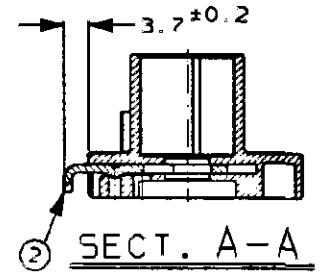

<USER7>DEPT5280>E209>U.IMPAL>U.64P>S.C-P

NUMBER
177699

METRIC

PRINT DIST
単位はmm DIMENSIONS IN MM DO NOT SCALE PRINT

AMP-J010-26
REV 3-93

-1 ; AS SHOWN
-1 ; 本 ☒

NOTES;

△ THIS DIMENSION TO BE MEASURED BETWEEN -Z- AND 2mm.

注記;

△ -Z- 面より2mmの範囲で測定。

WHITE	PBT	DBL LOCK PLATE	6
WHITE	PBT	ダブルロックプレート	
WHITE	PBT	DBL LOCK PLATE	5
WHITE	PBT	ダブルロックプレート	
WHITE	PBT	DBL LOCK PLATE	4
WHITE	PBT	ダブルロックプレート	
WHITE	PBT	DBL LOCK PLATE	3
WHITE	STAINLESS STEEL	ダブルロックプレート	
COLOR	MATERIAL	STOPPER PLATE	2
色	材料	ステンレス	
		PLUG HOUSING	1
		プラグハウジング	
		NAME	No
		名称	