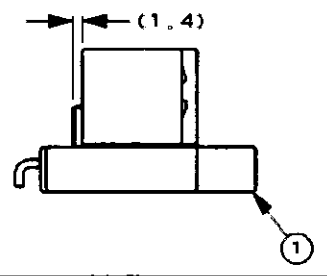

<USER7>DEPT5280>E209>U.IMPAL>U.64P>S.C-P

NUMBER
177699

METRIC

PRINT DIST
単位はmm DIMENSIONS IN MM DO NOT SCALE PRINT

AMP-J010-26
REV 3-93

-1 ; AS SHOWN
-1 ; 本 ☒

NOTES;

△ THIS DIMENSION TO BE MEASURED BETWEEN -Z- AND 2mm.

注記;

△ -Z- 面より2mmの範囲で測定。

WHITE	PBT	DBL LOCK PLATE	6
WHITE	PBT	ダブルロックプレート	
WHITE	PBT	DBL LOCK PLATE	5
WHITE	PBT	ダブルロックプレート	
WHITE	PBT	DBL LOCK PLATE	4
WHITE	PBT	ダブルロックプレート	
WHITE	PBT	DBL LOCK PLATE	3
WHITE	STAINLESS STEEL	ダブルロックプレート	
COLOR	MATERIAL	STOPPER PLATE	2
色	材料	ステンレス	
		PLUG HOUSING	1
		プラグハウジング	
		NAME	No
		名称	