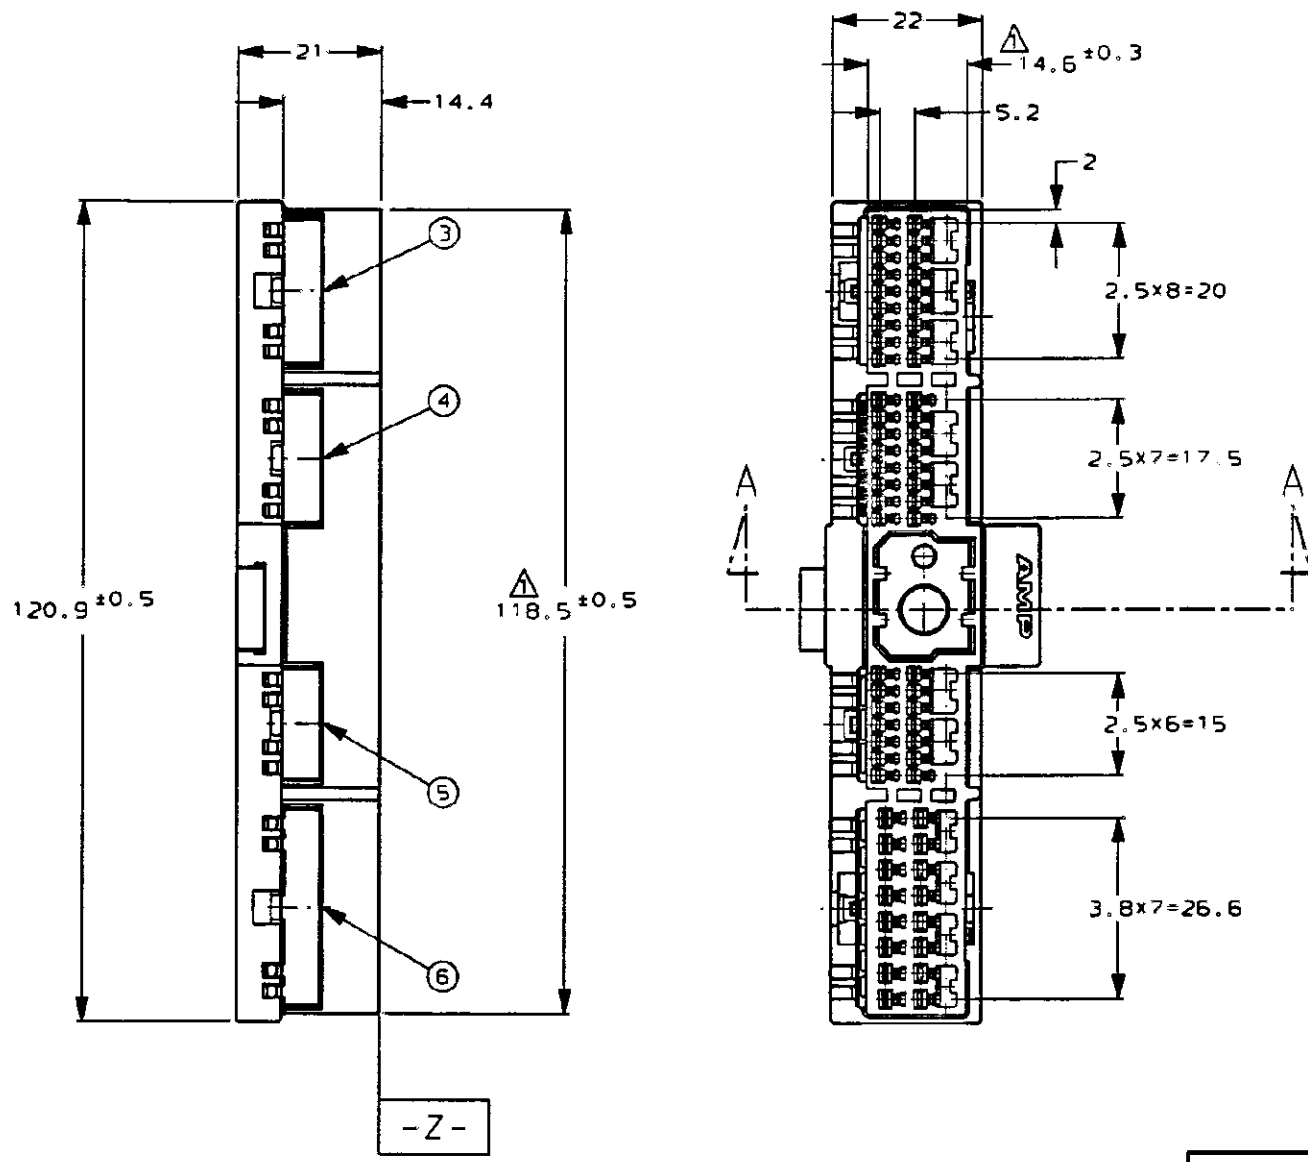

<USER7>DEPT5280>E209>U.IMPAL>U.64P>S.C-P

NUMBER
177699

METRIC

PRINT DIST
単位はmm DIMENSIONS IN MM DO NOT SCALE PRINT

AMP-J010-26
REV 3-93

-1 ; AS SHOWN
-1 ; 本 ☒

NOTES;

△ THIS DIMENSION TO BE MEASURED BETWEEN -Z- AND 2mm.

注記;

△ -Z- 面より2mmの範囲で測定。

WHITE	PBT	DBL LOCK PLATE	6
WHITE	PBT	ダブルロックプレート	
WHITE	PBT	DBL LOCK PLATE	5
WHITE	PBT	ダブルロックプレート	
WHITE	PBT	DBL LOCK PLATE	4
WHITE	PBT	ダブルロックプレート	
WHITE	PBT	DBL LOCK PLATE	3
WHITE	STAINLESS STEEL	ダブルロックプレート	
COLOR	MATERIAL	STOPPER PLATE	2
色	材料	ステンレス	
		PLUG HOUSING	1
		プラグハウジング	
		NAME	No
		名称	