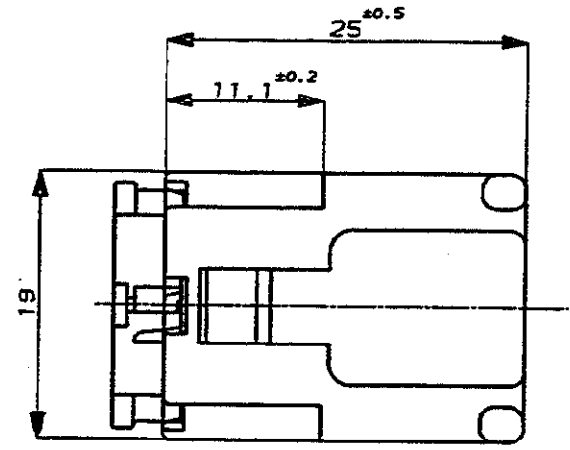

NUMBER C-178004

METRIC

単位: 寸法 DIMENSIONS IN MM. DO NOT SCALE PRINT

PRINT DIST

REV. 10/89

- NOTE ;
- THE MATING COUNTERPART P/N (178007, 172133)
 - APPLIED CONTACT (170032, 170258, 170384)
- DBL LOCK PLATE MATERIAL ; PBT COLOR ; YELLOW
 - OBsolete PARTS: OBsolete CIS STREAMLINING PER D.RENAUD/D.SINISI

- 注 :
- 嵌合する相手ハウジングは 型番 178007, 172133
 - 使用端子は 型番 170032, 170258, 170384
- ダブルロックプレートは黄色のPBT材である

6-178004-6	淡灰 (LIGHT GRAY)
178004-8	オレンジ (ORANGE)
178004-7	黄 (YELLOW)
178004-6	灰 (GRAY)
178004-5	青 (BLUE)
178004-4	緑 (GREEN)
178004-3	茶 (BROWN)
178004-2	黒 (BLACK)
178004-1	自然色 (NATURAL)
番号 (P/N)	色 (COLOR)

AMP 日本エー・エム・ピー株式会社 Tokyo, Japan

複合電線断面径 (WIRE RANGE) 1.5mm (AWG -) 複合外皮 (INSULATION DIA.) 1.5mm

材料 (MATERIAL) 6/6 ナイロン (6/6 NYLON) 色 (COLOR) 表参照 (SEE TABLE)

名称 (NAME) .250 シリーズ ダブルロック コネクタ 4極 プラグ ハウジング .250 SERIES DOUBLE LOCK CONNECTOR 4Pos. PLUG HOUSING

一般公差 (GENERAL TOLERANCE)	SIZE	LOC	番号 (No.)
10mm以下: ±0.2 10mm以上 30mm以下: ±0.25 30mm以上 100mm以下: ±0.3 角 度: ±3°	A3	J	C-178004

尺度 (SCALE) 2-1 REV. A2 SHEET 1 OF 1

(CUSTOMER DRAWING) 参 考 面

X-ON Electronics

Largest Supplier of Electrical and Electronic Components