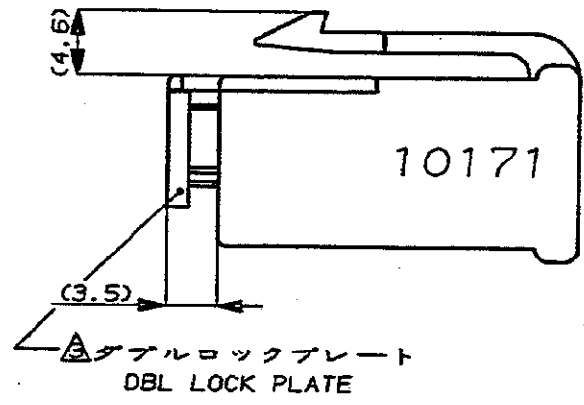

NUMBER C-178004

METRIC

単位: 寸法 DIMENSIONS IN MM. DO NOT SCALE PRINT

PRINT DIST

REV. 10/89

- NOTE ;
- THE MATING COUNTERPART P/N (178007, 172133)
 - APPLIED CONTACT (170032, 170258, 170384)
- DBL LOCK PLATE MATERIAL ; PBT COLOR ; YELLOW
 - OBsolete PARTS: OBsolete CIS STREAMLINING PER D.RENAUD/D.SINISI

- 注 :
- 嵌合する相手ハウジングは 型番 178007, 172133
 - 使用端子は 型番 170032, 170258, 170384
- ダブルロックプレートは黄色のPBT材である

6-178004-6	淡灰 (LIGHT GRAY)
178004-8	オレンジ (ORANGE)
178004-7	黄 (YELLOW)
178004-6	灰 (GRAY)
178004-5	青 (BLUE)
178004-4	緑 (GREEN)
178004-3	茶 (BROWN)
178004-2	黒 (BLACK)
178004-1	自然色 (NATURAL)
番号 (P/N)	色 (COLOR)

一般公差 (GENERAL TOLERANCE)	SIZE	LOC	番号 (No.)
10mm以下: ±0.2 10mm以上 30mm以下: ±0.25 30mm以上 100mm以下: ±0.3 角 度: ±3°	A3	J	C-178004

尺度 (SCALE) 2-1 REV. A2 SHEET 1 OF 1

(CUSTOMER DRAWING) 参 考 面

X-ON Electronics

Largest Supplier of Electrical and Electronic Components