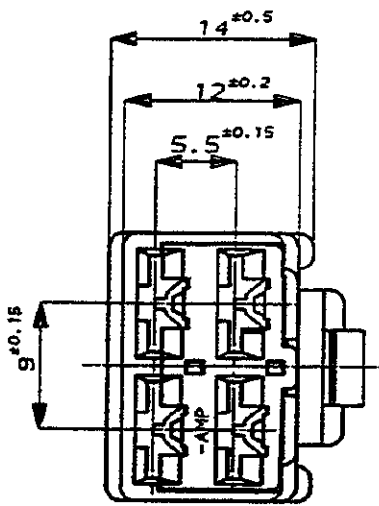

NUMBER C-178004

METRIC

単位: 寸法 DIMENSIONS IN MM. DO NOT SCALE PRINT

PRINT DIST

REV. 10/89

- NOTE ;
- THE MATING COUNTERPART P/N (178007, 172133)
 - APPLIED CONTACT (170032, 170258, 170384)
- DBL LOCK PLATE MATERIAL ; PBT COLOR ; YELLOW
 - OBsolete PARTS: OBsolete CIS STREAMLINING PER D.RENAUD/D.SINISI

- 注 :
- 嵌合する相手ハウジングは 型番 178007, 172133
 - 使用端子は 型番 170032, 170258, 170384
- ダブルロックプレートは黄色のPBT材である

6-178004-6	淡灰 (LIGHT GRAY)
178004-8	オレンジ (ORANGE)
178004-7	黄 (YELLOW)
178004-6	灰 (GRAY)
178004-5	青 (BLUE)
178004-4	緑 (GREEN)
178004-3	茶 (BROWN)
178004-2	黒 (BLACK)
178004-1	自然色 (NATURAL)
番号 (P/N)	色 (COLOR)

AMP 日本エー・エム・ピー株式会社 Tokyo, Japan

複合電線断面径 (WIRE RANGE) 1.5mm (AWG -) 複合外皮 (INSULATION DIA.) 1.5mm

材料 (MATERIAL) 6/6 ナイロン (6/6 NYLON) 色 (COLOR) 表参照 (SEE TABLE)

名称 (NAME) .250 シリーズ ダブルロック コネクタ 4極 プラグ ハウジング .250 SERIES DOUBLE LOCK CONNECTOR 4Pos. PLUG HOUSING

一般公差 (GENERAL TOLERANCE)	SIZE	LOC	番号 (No.)
10mm以下: ±0.2 10mm以上 30mm以下: ±0.25 30mm以上 100mm以下: ±0.3 角 度: ±3°	A3	J	C-178004

尺度 (SCALE) 2-1 REV. A2 SHEET 1 OF 1

(CUSTOMER DRAWING) 参 考 面

X-ON Electronics

Largest Supplier of Electrical and Electronic Components