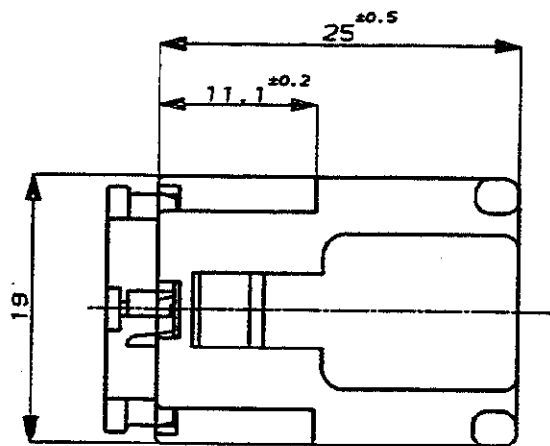

NUMBER C-178004

METRIC

単位: 寸法 DIMENSIONS IN MM. DO NOT SCALE PRINT

PRINT DIST

REV. 10/89

NOTE ;

- THE MATING COUNTERPART P/N (178007, 172133)
 - APPLIED CONTACT (170032, 170258, 170384)
- △ DBL LOCK PLATE
MATERIAL ; PBT
COLOR ; YELLOW

△ OBSOLETE PARTS: OBSOLETE CIS STREAMLINING PER D.RENAUD/D.SINISI

注 :

- 嵌合する相手ハウジングは 型番 178007, 172133
 - 使用端子は 型番 170032, 170258, 170384
- △ ダブルロックプレートは黄色のPBT材である

△ OBSOLETE

6-178004-6	淡灰 (LIGHT GRAY)
178004-8	オレンジ (ORANGE)
178004-7	黄 (YELLOW)
178004-6	灰 (GRAY)
178004-5	青 (BLUE)
178004-4	緑 (GREEN)
178004-3	茶 (BROWN)
178004-2	黒 (BLACK)
178004-1	自然色 (NATURAL)
番号 (P/N)	色 (COLOR)

AMP 日本エー・エム・ピー株式会社 Tokyo, Japan

複合電線断面径 (WIRE RANGE) 1.5mm (AWG -) 複合外皮 (INSULATION DIA.) 1.5mm

材料 (MATERIAL) 6/6 ナイロン (6/6 NYLON) 色 (COLOR) 表参照 (SEE TABLE)

名称 (NAME) .250 シリーズ ダブルロック コネクタ 4極 プラグ ハウジング .250 SERIES DOUBLE LOCK CONNECTOR 4Pos. PLUG HOUSING

一般公差 (GENERAL TOLERANCE)	SIZE	LOC	番号 (No.)
10mm以下: ±0.2 10mm以上 30mm以下: ±0.25 30mm以上 100mm以下: ±0.3 角 度: ±3°	A3	J	C-178004

尺度 (SCALE) 2-1 REV. A2 SHEET 1 OF 1

(CUSTOMER DRAWING) 参 考 面

X-ON Electronics

Largest Supplier of Electrical and Electronic Components