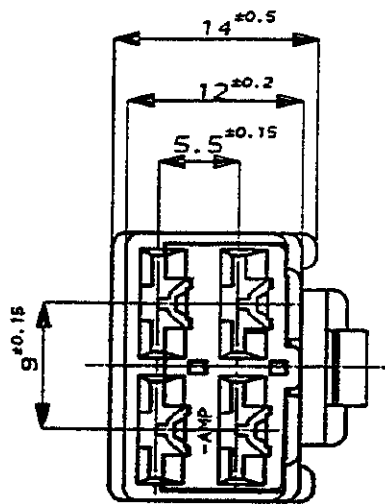

NUMBER C-178004

METRIC

単位: 寸法 DIMENSIONS IN MM. DO NOT SCALE PRINT

PRINT DIST

REV. 10/89

NOTE ;

- THE MATING COUNTERPART P/N (178007, 172133)
 - APPLIED CONTACT (170032, 170258, 170384)
- △ DBL LOCK PLATE
MATERIAL ; PBT
COLOR ; YELLOW

△ OBSOLETE PARTS: OBSOLETE CIS STREAMLINING PER D.RENAUD/D.SINISI

注 :

- 嵌合する相手ハウジングは 型番 178007, 172133
 - 使用端子は 型番 170032, 170258, 170384
- △ ダブルロックプレートは黄色のPBT材である

△ OBSOLETE

6-178004-6	淡灰 (LIGHT GRAY)
178004-8	オレンジ (ORANGE)
178004-7	黄 (YELLOW)
178004-6	灰 (GRAY)
178004-5	青 (BLUE)
178004-4	緑 (GREEN)
178004-3	茶 (BROWN)
178004-2	黒 (BLACK)
178004-1	自然色 (NATURAL)
番号 (P/N)	色 (COLOR)

AMP 日本エー・エム・ピー株式会社 Tokyo, Japan

複合電線断面径 (WIRE RANGE) 1.5mm (AWG -) 複合外皮 (INSULATION DIA.) 1.5mm

材料 (MATERIAL) 6/6 ナイロン (6/6 NYLON) 色 (COLOR) 表参照 (SEE TABLE)

名称 (NAME) .250 シリーズ ダブルロック コネクタ 4極 プラグ ハウジング .250 SERIES DOUBLE LOCK CONNECTOR 4Pos. PLUG HOUSING

一般公差 (GENERAL TOLERANCE)	SIZE	LOC	番号 (No.)
10mm以下: ±0.2 10mm以上 30mm以下: ±0.25 30mm以上 100mm以下: ±0.3 角 度: ±3°	A3	J	C-178004

尺度 (SCALE) 2-1 REV. A2 SHEET 1 OF 1

(CUSTOMER DRAWING) 参 考 面

X-ON Electronics

Largest Supplier of Electrical and Electronic Components