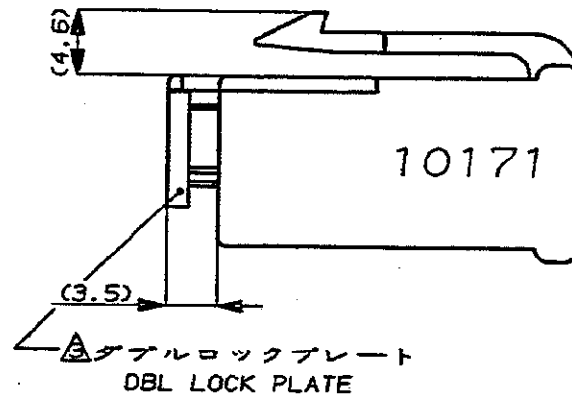

NUMBER C-178004

METRIC

単位: 寸法 DIMENSIONS IN MM. DO NOT SCALE PRINT

PRINT DIST

REV. 10/89

NOTE ;

- THE MATING COUNTERPART P/N (178007, 172133)
 - APPLIED CONTACT (170032, 170258, 170384)
- △ DBL LOCK PLATE
MATERIAL ; PBT
COLOR ; YELLOW

△ OBSOLETE PARTS: OBSOLETE CIS STREAMLINING PER D.RENAUD/D.SINISI

注 :

- 嵌合する相手ハウジングは 型番 178007, 172133
 - 使用端子は 型番 170032, 170258, 170384
- △ ダブルロックプレートは黄色のPBT材である

△ OBSOLETE

6-178004-6	淡灰 (LIGHT GRAY)
178004-8	オレンジ (ORANGE)
178004-7	黄 (YELLOW)
178004-6	灰 (GRAY)
178004-5	青 (BLUE)
178004-4	緑 (GREEN)
178004-3	茶 (BROWN)
178004-2	黒 (BLACK)
178004-1	自然色 (NATURAL)
番号 (P/N)	色 (COLOR)

一般公差 (GENERAL TOLERANCE)	SIZE	LOC	番号 (No.)
10mm以下: ±0.2 10mm以上 30mm以下: ±0.25 30mm以上 100mm以下: ±0.3 角 度: ±3°	A3	J	C-178004

尺度 (SCALE) 2-1 REV. A2 SHEET 1 OF 1

(CUSTOMER DRAWING) 参 考 面

X-ON Electronics

Largest Supplier of Electrical and Electronic Components