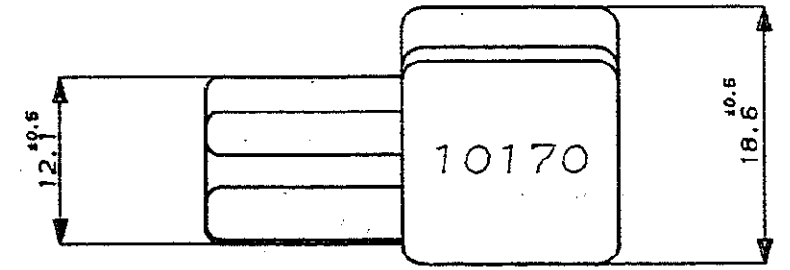

NUMBER C-178007

METRIC

<USERS>DEPTS270>E20996>U.250>U.4P>S.C-CAP
単位: mm DIMENSIONS IN MM. DO NOT SCALE PRINT

PRINT DIST

REV. 10/89

ダブルロックプレート
DBL LOCK PLATE

NOTE ;

- 1. THE MATING COUNTERPART P/N (178004 172134)
- 2. APPLIED CONTACT P/N (170340, 170341, 170349)
- △ DBL LOCK PLATE MATERIAL ; PBT
COLOR ; YELLOW

注 :

- 1 嵌合する相手ハウジングは 型番 178004, 172134
- 2 使用端子は 型番 170340, 170341, 170349
- △ ダブルロックプレートは黄色のPBT材である

E-178007-6	淡灰 (LIGHT GRAY)
178007-6	灰 (GRAY)
178007-5	青 (BLUE)
178007-4	緑 (GREEN)
178007-2	黒 (BLACK)
178007-1	自然色 (NATURAL)
番号 (P/N)	色 (COLOR)

Copyright ©1990年 AMP (Japan), LTD. ALL RIGHTS RESERVED.		Copyright ©1990 AMP (Japan), LTD. ALL RIGHTS RESERVED.		AMP 日本エー・エム・ピー株式会社 Tokyo, Japan	
適合電線範囲 (WIRE RANGE) —H— (LANG -)	絶縁外径 (INSULATION DIA.) —H— mmφ	名称 (NAME) .250 シリーズ ダブルロック コネクタ 4極 キャップ ハウジング .250 SERIES DOUBLE LOCK CONNECTOR 4Pos. CAP HOUSING			
材料 (MATERIAL) 6/6 ナイロン (6/6 NYLON)	色 (COLOR) 表参照 SEE TABLE	一般公差 (GENERAL TOLERANCE) 10mm以下 : ±0.2 10mm以上 30mm以下 : ±0.25 30mm以上 100mm以下 : ±0.3 角 : ±0.3	SIZE A3 J	LOC C-178007	番号 (No.) C-178007
0 作成 RELEASED J-12763	DR. T. Sagawa 10/12/89	DE T. Sagawa 10/12/89	尺度 (SCALE) 2-1	REV. 0	SHEET 1 OF 1
LTR 変更 (REVISION RECORD)	DR	CHK	DATE	CHK	DATE