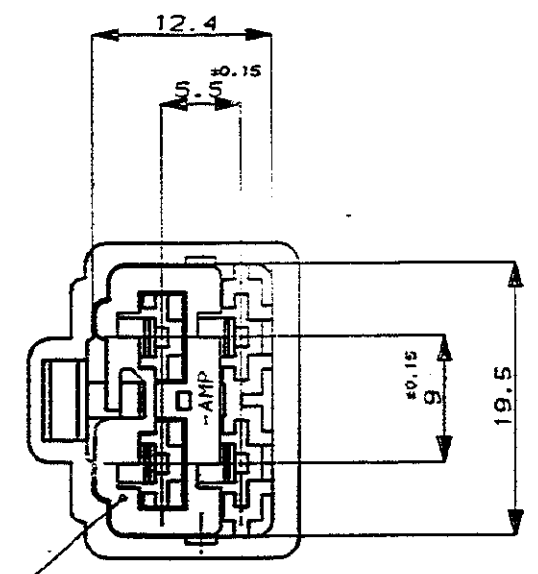

NUMBER C-178007

METRIC

<USERS>DEPTS270>E20996>U.250>U.4P>S.C-CAP
単位: mm DIMENSIONS IN MM. DO NOT SCALE PRINT

PRINT DIST

REV. 10/89

ダブルロックプレート
DBL LOCK PLATE

NOTE ;

- 1. THE MATING COUNTERPART P/N (178004 172134)
- 2. APPLIED CONTACT P/N (170340, 170341, 170349)
- △ DBL LOCK PLATE MATERIAL ; PBT
COLOR ; YELLOW

注 :

- 1 嵌合する相手ハウジングは 型番 178004, 172134
- 2 使用端子は 型番 170340, 170341, 170349
- △ ダブルロックプレートは黄色のPBT材である

E-178007-6	淡灰 (LIGHT GRAY)
178007-6	灰 (GRAY)
178007-5	青 (BLUE)
178007-4	緑 (GREEN)
178007-2	黒 (BLACK)
178007-1	自然色 (NATURAL)
番号 (P/N)	色 (COLOR)

Copyright ©1990年 AMP (Japan), LTD. ALL RIGHTS RESERVED.		Copyright ©1990 AMP (Japan), LTD. ALL RIGHTS RESERVED.		AMP 日本エー・エム・ピー株式会社 Tokyo, Japan	
適合電線範囲 (WIRE RANGE) —H— (LANG -)	絶縁外径 (INSULATION DIA.) —H— mmφ	名称 (NAME) .250 シリーズ ダブルロック コネクタ 4極 キャップ ハウジング .250 SERIES DOUBLE LOCK CONNECTOR 4Pos. CAP HOUSING			
材料 (MATERIAL) 6/6 ナイロン (6/6 NYLON)	色 (COLOR) 表参照 SEE TABLE	一般公差 (GENERAL TOLERANCE) 10mm以下 : ±0.2 10mm以上 30mm以下 : ±0.25 30mm以上 100mm以下 : ±0.3 角 : ±0.3	SIZE A3 J	LOC C-178007	番号 (No.) C-178007
0 作成 RELEASED J-12763	DR. T. Sagawa 10/12/89	DE T. Sagawa 10/12/89	尺度 (SCALE) 2-1	REV. 0	SHEET 1 OF 1
LTR 変更 (REVISION RECORD)	DR	CHK	DATE	CHK	DATE