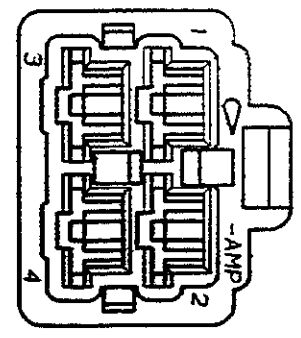

NUMBER C-178007

METRIC

<USERS>DEPTS270>E20996>U.250>U.4P>S.C-CAP
単位: mm DIMENSIONS IN MM. DO NOT SCALE PRINT

PRINT DIST

REV. 10/89

ダブルロックプレート
DBL LOCK PLATE

NOTE ;

- 1. THE MATING COUNTERPART P/N (178004 172134)
- 2. APPLIED CONTACT P/N (170340, 170341, 170349)
- △ DBL LOCK PLATE MATERIAL ; PBT
COLOR ; YELLOW

注 :

- 1 嵌合する相手ハウジングは 型番 178004, 172134
- 2 使用端子は 型番 170340, 170341, 170349
- △ ダブルロックプレートは黄色のPBT材である

E-178007-6	淡灰 (LIGHT GRAY)
178007-6	灰 (GRAY)
178007-5	青 (BLUE)
178007-4	緑 (GREEN)
178007-2	黒 (BLACK)
178007-1	自然色 (NATURAL)
番号 (P/N)	色 (COLOR)

Copyright ©1990年 AMP (Japan), LTD. ALL RIGHTS RESERVED.		Copyright ©1990 AMP (Japan), LTD. ALL RIGHTS RESERVED.		AMP 日本エー・エム・ピー株式会社 Tokyo, Japan	
適合電線範囲 (WIRE RANGE) —H— (LANG -)	絶縁外径 (INSULATION DIA.) —H— mmφ	名称 (NAME) .250 シリーズ ダブルロック コネクタ 4極 キャップ ハウジング .250 SERIES DOUBLE LOCK CONNECTOR 4Pos. CAP HOUSING			
材料 (MATERIAL) 6/6 ナイロン (6/6 NYLON)	色 (COLOR) 表参照 SEE TABLE	一般公差 (GENERAL TOLERANCE) 10mm以下 : ±0.2 10mm以上 30mm以下 : ±0.25 30mm以上 100mm以下 : ±0.3 角 : ±0.3	SIZE A3 J	LOC C-178007	番号 (No.) C-178007
0 作成 RELEASED J-12763	DR. T. Sagawa 10/12/89	DE T. Sagawa 10/12/89	尺度 (SCALE) 2-1	REV. 0	SHEET 1 OF 1
LTR 変更 (REVISION RECORD)	DR	CHK	DATE	CHK	DATE