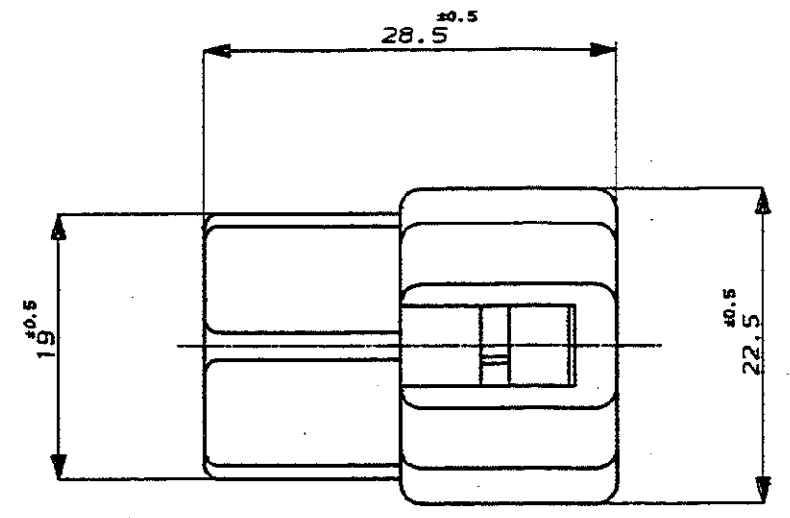

NUMBER C-178007

METRIC

<USERS>DEPTS270>E20996>U.250>U.4P>S.C-CAP
単位: mm DIMENSIONS IN MM. DO NOT SCALE PRINT

PRINT DIST

REV. 10/89

ダブルロックプレート
DBL LOCK PLATE

NOTE ;

- 1. THE MATING COUNTERPART P/N (178004 172134)
- 2. APPLIED CONTACT P/N (170340, 170341, 170349)
- △ DBL LOCK PLATE MATERIAL ; PBT
COLOR ; YELLOW

注 :

- 1 嵌合する相手ハウジングは 型番 178004, 172134
- 2 使用端子は 型番 170340, 170341, 170349
- △ ダブルロックプレートは黄色のPBT材である

E-178007-6	淡灰 (LIGHT GRAY)
178007-6	灰 (GRAY)
178007-5	青 (BLUE)
178007-4	緑 (GREEN)
178007-2	黒 (BLACK)
178007-1	自然色 (NATURAL)
番号 (P/N)	色 (COLOR)

Copyright ©1990年 AMP (Japan), LTD. ALL RIGHTS RESERVED.		Copyright ©1990 AMP (Japan), LTD. ALL RIGHTS RESERVED.		AMP 日本エー・エム・ピー株式会社 Tokyo, Japan	
適合電線範囲 (WIRE RANGE) —H— (LANG -)	絶縁外径 (INSULATION DIA.) —H— mmφ	名称 (NAME) .250 シリーズ ダブルロック コネクタ 4極 キャップ ハウジング .250 SERIES DOUBLE LOCK CONNECTOR 4Pos. CAP HOUSING			
材料 (MATERIAL) 6/6 ナイロン (6/6 NYLON)	色 (COLOR) 表参照 SEE TABLE	一般公差 (GENERAL TOLERANCE) 10mm以下 : ±0.2 10mm以上 30mm以下 : ±0.25 30mm以上 100mm以下 : ±0.3 角 : ±0.3	SIZE A3 J	LOC C-178007	番号 (No.) C-178007
0 作成 RELEASED J-12763	DR. T. Sagawa 10/12/89	DE T. Sagawa 10/12/89	尺度 (SCALE) 2-1	REV. 0	SHEET 1 OF 1
LTR 変更 (REVISION RECORD)	DR	CHK	DATE	CHK	DATE