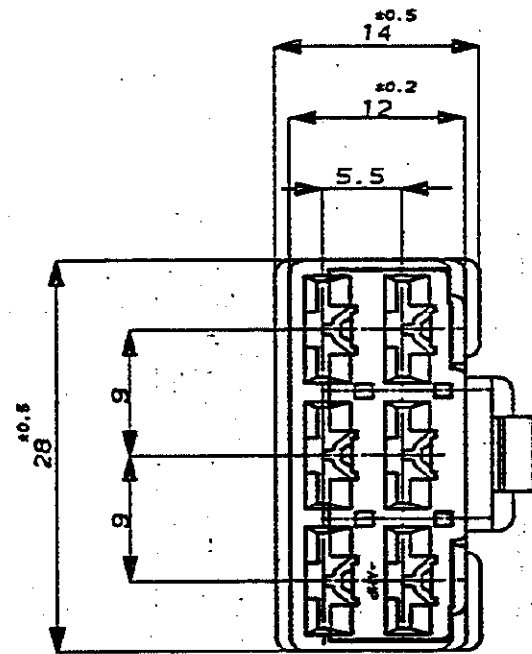

PRINT DIST <USERS>DEPT5270>E20996>U.250>U.6P>S.PLUG-I.L  
 単位、寸法 DIMENSIONS IN MM. DO NOT SCALE PRINT

NUMBER C-178022

三内角(3rd ANGLE PROJECTION)

- NOTE ;
- THE MATING COUNTERPART P/N (178025,171897)
  - APPLIED CONTACT (170032,170258,170384)
- DBL LOCK PLATE MATERIAL ; PBT COLOR ; YELLOW
  - OBSOLETE PARTS: OBSOLETE CIS STREAMLINING PER D.RENAUD/D.SINISI

TE Connectivity		
種別 (WIRE RANGE) H (LANG - )	絶縁外径 (INSULATION DIA.) H	名称 (NAME) .250 シリーズ ダブルロック コネクタ タイプ 5極 プラグハウジング (インターロック タイプ) .250 SERIES DOUBLE LOCK CONNECTOR 5Pos. PLUG HOUSING (INTER LOCK TYPE)
材料 (MATERIAL) 6/6 ナイロン (5/5 NYLON)	色 (COLOR) 表参照 SEE TABLE	一般公差 (GENERAL TOLERANCE) HULTY : ±0.2 HOMEL. HULTY : ±0.25 SOMEL. HULTY : ±0.3 HULTY : ±0.3
DR. T. Sagawa 2/12/91 CHK. M. O. 3/12/91	DE. T. Sagawa 2/12/91 APP. 3/12/91	寸法 (SCALE) 2-1 REV. A SHEET 1 OF 1