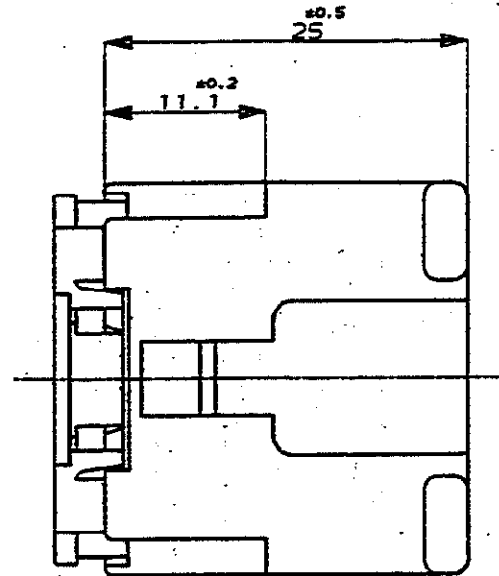

PRINT DIST <USERS>DEPT5270>E20996>U.250>U.6P>S.PLUG-I.L  
 単位、寸法 DIMENSIONS IN MM. DO NOT SCALE PRINT

NUMBER C-178022

三内角(3rd ANGLE PROJECTION)

- NOTE ;
- THE MATING COUNTERPART P/N (178025,171897)
  - APPLIED CONTACT (170032,170258,170384)
- DBL LOCK PLATE MATERIAL ; PBT COLOR ; YELLOW
  - OBSOLETE PARTS: OBSOLETE CIS STREAMLINING PER D.RENAUD/D.SINISI

TE Connectivity		
種別 (WIRE RANGE) H (LANG - )	絶縁外径 (INSULATION DIA.) H	名称 (NAME) .250 シリーズ ダブルロック コネクタ タイプ 5極 プラグハウジング (インターロック タイプ) .250 SERIES DOUBLE LOCK CONNECTOR 5Pos. PLUG HOUSING (INTER LOCK TYPE)
材料 (MATERIAL) 6/6 ナイロン (5/5 NYLON)	色 (COLOR) 表参照 SEE TABLE	一般公差 (GENERAL TOLERANCE) HULTY : ±0.2 HOMEL. HULTY : ±0.25 SOMEL. HULTY : ±0.3 HULTY : ±0.3
DR. T. Sagawa 2/12/91 CHK. M. O. 3/12/91	DE. T. Sagawa 2/12/91 APP. 3/12/91	寸法 (SCALE) 2-1 REV. A SHEET 1 OF 1