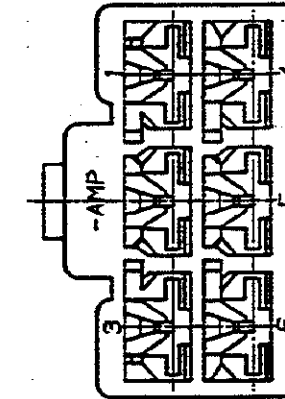

PRINT DIST <USERS>DEPT5270>E20996>U.250>U.6P>S.PLUG-I.L  
 単位、寸法 DIMENSIONS IN MM. DO NOT SCALE PRINT

NUMBER C-178022

三内角(3rd ANGLE PROJECTION)

- NOTE ;
- THE MATING COUNTERPART P/N (178025,171897)
  - APPLIED CONTACT (170032,170258,170384)
- DBL LOCK PLATE MATERIAL ; PBT COLOR ; YELLOW
  - OBSOLETE PARTS: OBSOLETE CIS STREAMLINING PER D.RENAUD/D.SINISI

TE Connectivity		
種別 (WIRE RANGE) H (LANG - )	絶縁外径 (INSULATION DIA.) H	名称 (NAME) .250 シリーズ ダブルロック コネクタ タイプ 5極 プラグハウジング (インターロック タイプ) .250 SERIES DOUBLE LOCK CONNECTOR 5Pos. PLUG HOUSING (INTER LOCK TYPE)
材料 (MATERIAL) 6/6 ナイロン (5/5 NYLON)	色 (COLOR) 表参照 SEE TABLE	一般公差 (GENERAL TOLERANCE) HULTY : ±0.2 HOMEL. HULTY : ±0.25 SOMEL. HULTY : ±0.3 HULTY : ±0.3
DR. T. Sagawa 2/12/91 CHK. M. O. 3/12/91	DE. T. Sagawa 2/12/91 APP. 3/12/91	寸法 (SCALE) 2-1 REV. A SHEET 1 OF 1