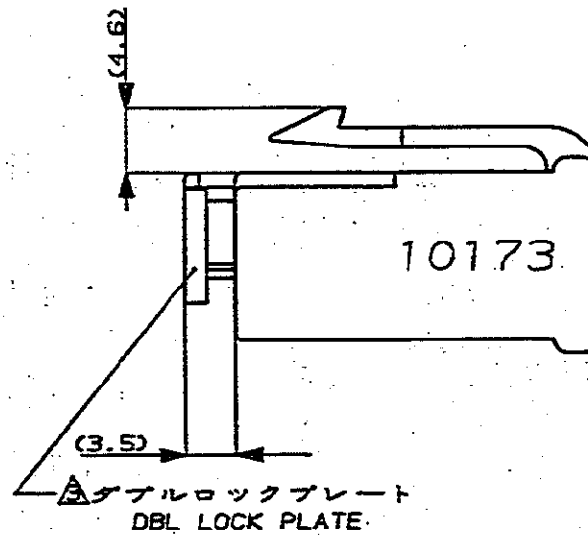

PRINT DIST <USERS>DEPT5270>E20996>U.250>U.6P>S.PLUG-I.L  
 単位、寸法 DIMENSIONS IN MM. DO NOT SCALE PRINT

NUMBER C-178022

三内角(3rd ANGLE PROJECTION)

- NOTE ;
- THE MATING COUNTERPART P/N (178025,171897)
  - APPLIED CONTACT (170032,170258,170384)
- DBL LOCK PLATE MATERIAL ; PBT COLOR ; YELLOW
  - OBSOLETE PARTS: OBSOLETE CIS STREAMLINING PER D.RENAUD/D.SINISI

TE Connectivity		
種別 (WIRE RANGE) H (LANG - )	絶縁外径 (INSULATION DIA.) H	名称 (NAME) .250 シリーズ ダブルロック コネクタ タイプ 5極 プラグハウジング (インターロック タイプ) .250 SERIES DOUBLE LOCK CONNECTOR 5Pos. PLUG HOUSING (INTER LOCK TYPE)
材料 (MATERIAL) 6/6 ナイロン (5/5 NYLON)	色 (COLOR) 表参照 SEE TABLE	一般公差 (GENERAL TOLERANCE) HULTY : ±0.2 HOMEL. HULTY : ±0.25 SOMEL. HULTY : ±0.3 HULTY : ±0.3
DR. T. Sagawa 2/12/91 CHK. M. O. 3/12/91	DE. T. Sagawa 2/12/91 APP. 3/12/91	寸法 (SCALE) 2-1 REV. A SHEET 1 OF 1