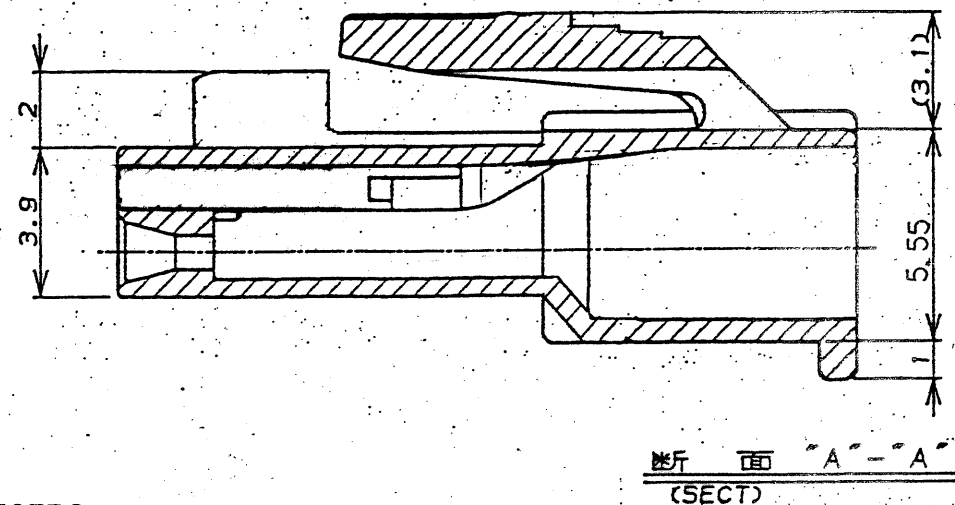

NUMBER C-178125

METRIC

単位: 寸法 DIMENSIONS IN MM. DO NOT SCALE PRINT

PRINT DIST

節:

1. 適用製品規格: 108-5302
2. 適用コンタクト型番
リセ・コンタクト: 175152-□ (#20-#16AWG)
175151-□ (#26-#22AWG)
3. 嵌合相手側製品型番
ポスト・ヘッダ: □-176976-□
アセンブリ
(7.92mmピッチ 2極)
4. 取扱説明書: IS-503J

回路番号 (CIRCUIT No.)

断面 "A"- "A" (SECT)

NOTES:

1. PRODUCT SPEC: 108-5302
2. APPLICABLE CONTACT P/N
RECE CONTACT: 175152-□ (#20-#16 AWG)
175151-□ (#26-#22 AWG)
3. MATING CONN. P/N
POST HEADER ASS'Y: □-176976-□
(7.92 PITCH 2POS)
4. INSTRUCTION SHEET: IS-503J