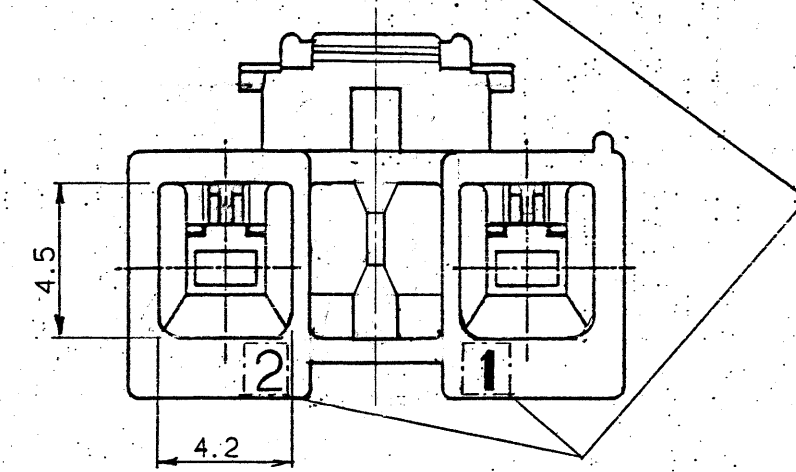

NUMBER C-178125

METRIC

単位: 寸法 DIMENSIONS IN MM. DO NOT SCALE PRINT

PRINT DIST

節:

1. 適用製品規格: 108-5302
2. 適用コンタクト型番
リセ・コンタクト: 175152-□ (#20-#16AWG)
175151-□ (#26-#22AWG)
3. 嵌合相手側製品型番
ポスト・ヘッダ: □-176976-□
アセンブリ
(7.92mmピッチ 2極)
4. 取扱説明書: IS-503J

回路番号 (CIRCUIT No.)

断面 "A"- "A" (SECT)

NOTES:

1. PRODUCT SPEC: 108-5302
2. APPLICABLE CONTACT P/N
RECE CONTACT: 175152-□ (#20-#16 AWG)
175151-□ (#26-#22 AWG)
3. MATING CONN. P/N
POST HEADER ASS'Y: □-176976-□
(7.92 PITCH 2POS)
4. INSTRUCTION SHEET: IS-503J

黒 (BLACK)	2	178125 -9
青 (BLUE)	↑	↑ -6
黄 (YELLOW)		-4
赤 (RED)	↓	↓ -2
自然色 (NATURAL)	2	178125 -1
ハウジング色調 (HOUSING COLOR)	極数 (Pos.)	型番 (P/N)

適合電線断面積 (WIRE RANGE) mm ² (AWG)	保護外皮 (INSULATION DIA.) mmφ	名称 (NAME) AMPユニバーサルパワーコネクタ 2極 7.92 mmピッチ プラグハウジング (1列タイプ) AMP UNIVERSAL POWER CONN. 7.92mm PITCH PLUG HOUSING 2Pos (SGL ROW)
材料 (MATERIAL) 6/6 ナイロン (UL94V-0) 6/6 NYLON (UL94V-0)	仕上 (FINISH) //	一般公差 10mm以下: ±0.2 10mm以上 30mm以下: ±0.25 30mm以上 100mm以下: ±0.3 角 度: ±3°
DR. M. Shinde 6/9/90	DE. M. Shinde 6/9/90	SIZE A3 J
CHK. Y. Yaguchi 7/11/90	APP. Duane 7/5/90	番号 (No.) C-178125
D1 REVISED PER ECO-11-005140	RK HMR 05APR11	尺度 (SCALE) REV. D1 SHEET 1 OF 1