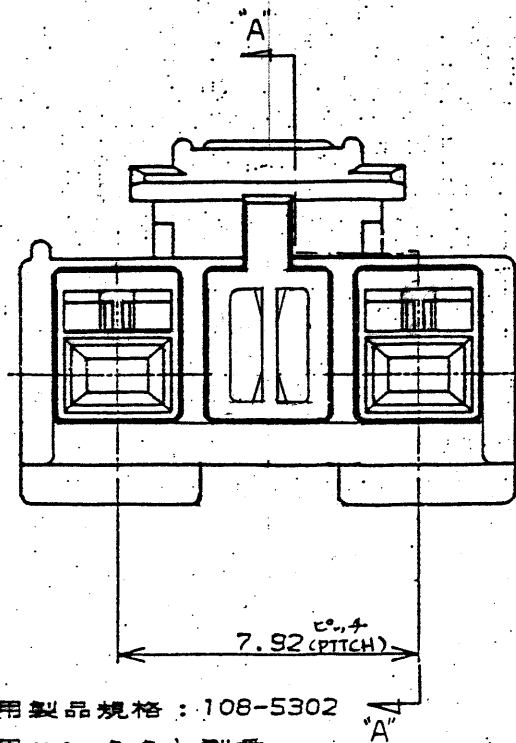

NUMBER C-178125

METRIC

単位: 寸法 DIMENSIONS IN MM. DO NOT SCALE PRINT

PRINT DIST

節:

1. 適用製品規格: 108-5302
2. 適用コンタクト型番
リセ・コンタクト: 175152-□ (#20-#16AWG)
175151-□ (#26-#22AWG)
3. 嵌合相手側製品型番
ポスト・ヘッダ: □-176976-□
アセンブリ
(7.92mmピッチ 2極)
4. 取扱説明書: IS-503J

回路番号 (CIRCUIT No.)

断面 "A"- "A" (SECT)

NOTES:

1. PRODUCT SPEC: 108-5302
2. APPLICABLE CONTACT P/N
RECE CONTACT: 175152-□ (#20-#16 AWG)
175151-□ (#26-#22 AWG)
3. MATING CONN. P/N
POST HEADER ASS'Y: □-176976-□
(7.92 PITCH 2POS)
4. INSTRUCTION SHEET: IS-503J

黒 (BLACK)	2	178125 -9
青 (BLUE)	↑	↑ -6
黄 (YELLOW)		-4
赤 (RED)	↓	↓ -2
自然色 (NATURAL)	2	178125 -1
ハウジング色調 (HOUSING COLOR)	極数 (Pos.)	型番 (P/N)

適合電線断面積 (WIRE RANGE) mm ² (AWG)	保護外皮 (INSULATION DIA.) mmφ	名称 (NAME) AMPユニバーサルパワーコネクタ 2極 7.92 mmピッチ プラグハウジング (1列タイプ) AMP UNIVERSAL POWER CONN. 7.92mm PITCH PLUG HOUSING 2Pos (SGL ROW)
材料 (MATERIAL) 6/6 ナイロン (UL94V-0) 6/6 NYLON (UL94V-0)	仕上 (FINISH) //	一般公差 10mm以下: ±0.2 10mm以上 30mm以下: ±0.25 30mm以上 100mm以下: ±0.3 角 度: ±3°
DR. M. Shinde 6/9/90	DE. M. Shinde 6/9/90	SIZE A3 J
CHK. Y. Yaguchi 7/11/90	APP. Duane 7/5/90	番号 (No.) C-178125
D1 REVISED PER ECO-11-005140	RK HMR 05APR11	尺度 (SCALE) REV. D1 SHEET 1 OF 1