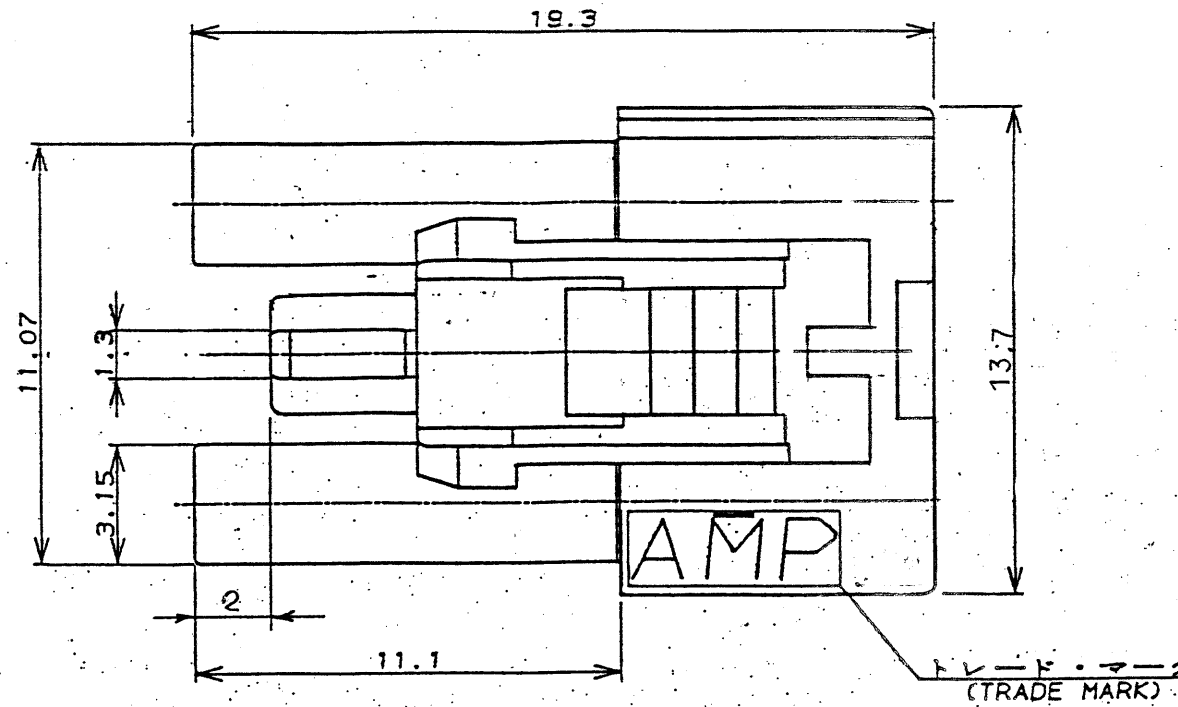

NUMBER C-178125

METRIC

単位: 寸法 DIMENSIONS IN MM. DO NOT SCALE PRINT

PRINT DIST

節:

1. 適用製品規格: 108-5302
2. 適用コンタクト型番
リセ・コンタクト: 175152-□ (#20-#16AWG)
175151-□ (#26-#22AWG)
3. 嵌合相手側製品型番
ポスト・ヘッダ: □-176976-□
アセンブリ
(7.92mmピッチ 2極)
4. 取扱説明書: IS-503J

回路番号 (CIRCUIT No.)

断面 "A"- "A" (SECT)

NOTES:

1. PRODUCT SPEC: 108-5302
2. APPLICABLE CONTACT P/N
RECE CONTACT: 175152-□ (#20-#16 AWG)
175151-□ (#26-#22 AWG)
3. MATING CONN. P/N
POST HEADER ASS'Y: □-176976-□
(7.92 PITCH 2POS)
4. INSTRUCTION SHEET: IS-503J