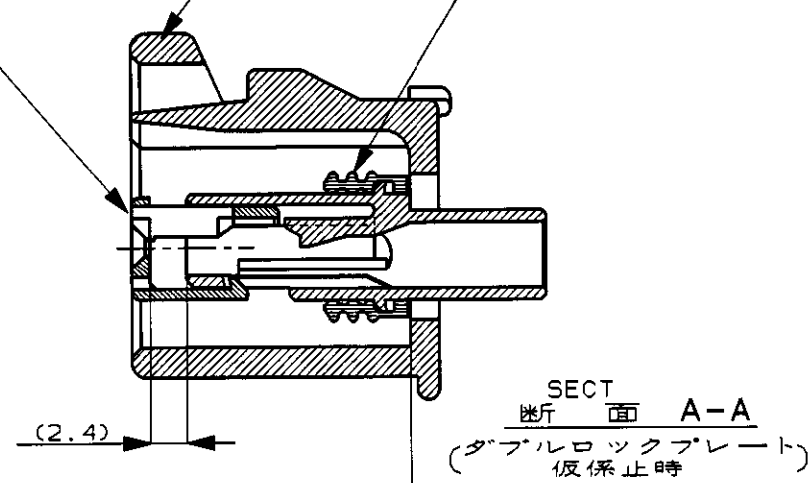

ダブルロックプレート
DOUBLE LOCK PLATE

プラグハウジング
PLUG HOUSING
シールリング
SEALRING

-W-

1. 本品はプラグハウジング単体とシールリング、ダブルロックプレートから構成されている。
2. 通用端子型番 : 下表による。

コンタクト型番	通用電線	被覆外径
171630	AVS 0.2~AV 0.5	1.4φ~2.4φ
171662	AVS 0.5~1.25	2φ~2.6φ

△ -W- 面から、2mmの範囲で維持すること。

- 1 THIS PRODUCT CONSISTS OF A PLUG HOUSING AND A SEAL RING DBL LOCK PLATE
- 2 APPLIED CONTACT ;

CONTACT P/N	WIRE RANGE	INSULATION DIA
171630	AVS 0.2~AV 0.5	1.4φ~2.4φ
171662	AVS 0.5~1.25	2φ~2.6φ

THIS DRAWING IS A CONTROLLED DOCUMENT FOR AMP INCORPORATED. IT IS SUBJECT TO CHANGE AND THE CONTROLLING ENGINEERING ORGANIZATION SHOULD BE CONTACTED FOR THE LATEST REVISION.		DWN 24APR91 Y. FUJIWARA CHK 24APR91 K. ODA APVD 25APR91 S. ISOHATA	AMP 日本エー・エム・ピー株式会社 Kawasaki, Japan
DIMENSIONS: 単位: 概 mm	TOLERANCES UNLESS OTHERWISE SPECIFIED 一般公差 10mm : ±0.2 30mm >10 : ±0.25 100mm >30 : ±0.3 ANGLE : ±0.3°	PRODUCT SPEC 108-5355 APPLICATION SPEC 取付適用規格 114-5082	NAME 名称 EJ-II DBL 2POS PLUG ASSY (D) エコノシール™ J™ -II ダブルロック 2極プラグハウジングアッセンブリ (D)
MATERIAL 材料 PBT (ガラス入り)	FINISH 仕上 色; 表参照	WEIGHT 5.4g CUSTOMER DRAWING	SIZE A3 CAGE CODE 00779 DRAWING NO. 番号 178392 RESTRICTED TO -
		SCALE 尺度 2:1	SHEET 1 OF 1 REV. B1