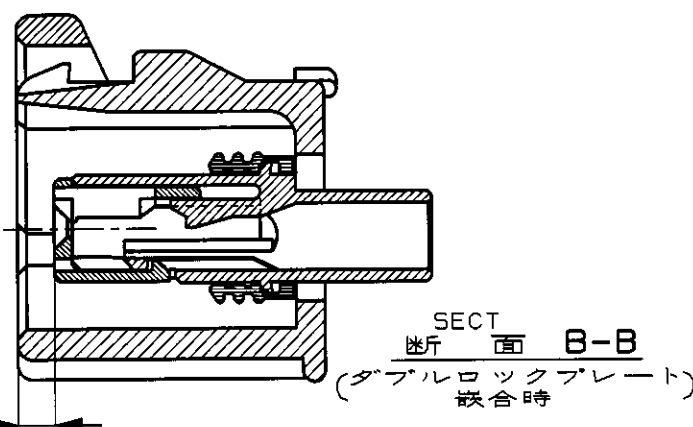

ダブルロックプレート
DOUBLE LOCK PLATE

プラグハウジング
PLUG HOUSING
シールリング
SEALRING

-W-

1. 本品はプラグハウジング単体とシールリング、ダブルロックプレートから構成されている。
2. 通用端子型番 : 下表による。

コンタクト型番	通用電線	被覆外径
171630	AVS 0.2~AV 0.5	1.4φ~2.4φ
171662	AVS 0.5~1.25	2φ~2.6φ

△ -W- 面から、2mmの範囲で維持すること。

- 1 THIS PRODUCT CONSISTS OF A PLUG HOUSING AND A SEAL RING DBL LOCK PLATE
- 2 APPLIED CONTACT ;

CONTACT P/N	WIRE RANGE	INSULATION DIA
171630	AVS 0.2~AV 0.5	1.4φ~2.4φ
171662	AVS 0.5~1.25	2φ~2.6φ

THIS DRAWING IS A CONTROLLED DOCUMENT FOR AMP INCORPORATED. IT IS SUBJECT TO CHANGE AND THE CONTROLLING ENGINEERING ORGANIZATION SHOULD BE CONTACTED FOR THE LATEST REVISION.		DWN 24APR91 Y. FUJIWARA CHK 24APR91 K. ODA APVD 25APR91 S. ISOHATA	AMP 日本エー・エム・ピー株式会社 Kawasaki, Japan
DIMENSIONS: 単位: 概 mm	TOLERANCES UNLESS OTHERWISE SPECIFIED 一般公差 10mm : ±0.2 30mm >10 : ±0.25 100mm >30 : ±0.3 ANGLE : ±0.3°	PRODUCT SPEC 108-5355 APPLICATION SPEC 取付適用規格 114-5082	NAME 名称 EJ-II DBL 2POS PLUG ASSY (D) エコノシール™ J™ -II ダブルロック 2極プラグハウジングアッセンブリ (D)
MATERIAL 材料 PBT (ガラス入り)	FINISH 仕上 色; 表参照	WEIGHT 5.4g CUSTOMER DRAWING	SIZE A3 CAGE CODE 00779 DRAWING NO. 番号 178392 RESTRICTED TO -
		SCALE 尺度 2:1	SHEET 1 OF 1 REV. B1