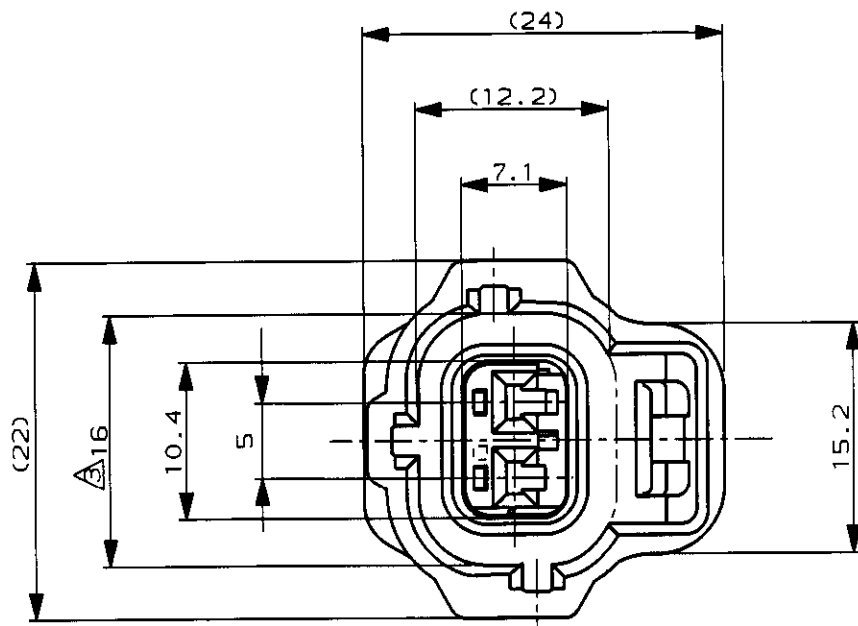

ダブルロックプレート
DOUBLE LOCK PLATE

プラグハウジング
PLUG HOUSING
シールリング
SEALRING

-W-

1. 本品はプラグハウジング単体とシールリング、ダブルロックプレートから構成されている。
2. 通用端子型番 : 下表による。

コンタクト型番	通用電線	被覆外径
171630	AVS 0.2~AV 0.5	1.4φ~2.4φ
171662	AVS 0.5~1.25	2φ~2.6φ

△ -W- 面から、2mmの範囲で維持すること。

- 1 THIS PRODUCT CONSISTS OF A PLUG HOUSING AND A SEAL RING DBL LOCK PLATE
- 2 APPLIED CONTACT ;

CONTACT P/N	WIRE RANGE	INSULATION DIA
171630	AVS 0.2~AV 0.5	1.4φ~2.4φ
171662	AVS 0.5~1.25	2φ~2.6φ

THIS DRAWING IS A CONTROLLED DOCUMENT FOR AMP INCORPORATED. IT IS SUBJECT TO CHANGE AND THE CONTROLLING ENGINEERING ORGANIZATION SHOULD BE CONTACTED FOR THE LATEST REVISION.		DWN 24APR91 Y. FUJIWARA CHK 24APR91 K. ODA APVD 25APR91 S. ISOHATA	AMP 日本エー・エム・ピー株式会社 Kawasaki, Japan
DIMENSIONS: 単位: 概 mm	TOLERANCES UNLESS OTHERWISE SPECIFIED 一般公差 10mm : ±0.2 30mm >10 : ±0.25 100mm >30 : ±0.3 ANGLE : ±0.3°	PRODUCT SPEC 108-5355 APPLICATION SPEC 取付適用規格 114-5082	NAME 名称 EJ-II DBL 2POS PLUG ASSY (D) エコノシール™ J™ -II ダブルロック 2極プラグハウジングアッセンブリ (D)
MATERIAL 材料 PBT (ガラス入り)	FINISH 仕上 色; 表参照	WEIGHT 5.4g CUSTOMER DRAWING	SIZE A3 CAGE CODE 00779 DRAWING NO. 番号 178392 RESTRICTED TO -
		SCALE 尺度 2:1	SHEET 1 OF 1 REV. B1