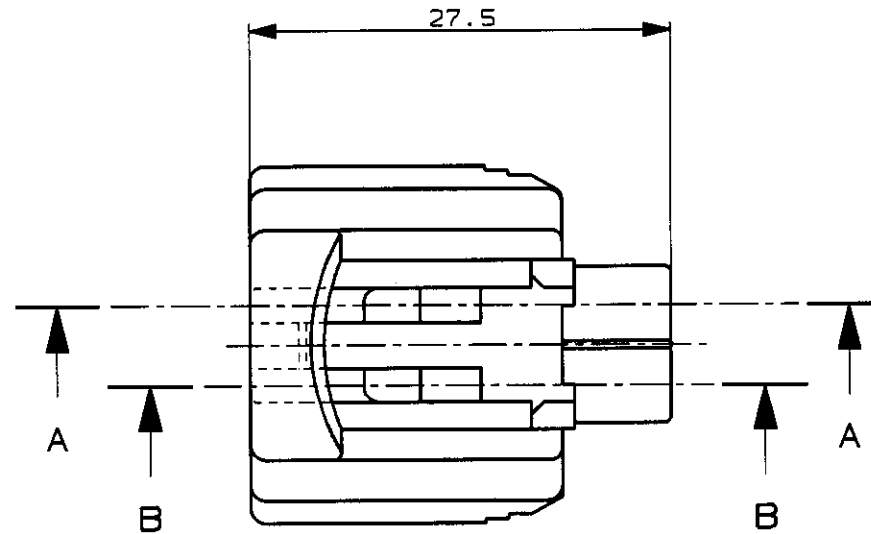

ダブルロックプレート
DOUBLE LOCK PLATE

プラグハウジング
PLUG HOUSING
シールリング
SEALRING

-W-

1. 本品はプラグハウジング単体とシールリング、ダブルロックプレートから構成されている。
2. 通用端子型番 : 下表による。

コンタクト型番	通用電線	被覆外径
171630	AVS 0.2~AV 0.5	1.4φ~2.4φ
171662	AVS 0.5~1.25	2φ~2.6φ

△ -W- 面から、2mmの範囲で維持すること。

- 1 THIS PRODUCT CONSISTS OF A PLUG HOUSING AND A SEAL RING DBL LOCK PLATE
- 2 APPLIED CONTACT ;

CONTACT P/N	WIRE RANGE	INSULATION DIA
171630	AVS 0.2~AV 0.5	1.4φ~2.4φ
171662	AVS 0.5~1.25	2φ~2.6φ

THIS DRAWING IS A CONTROLLED DOCUMENT FOR AMP INCORPORATED. IT IS SUBJECT TO CHANGE AND THE CONTROLLING ENGINEERING ORGANIZATION SHOULD BE CONTACTED FOR THE LATEST REVISION.		DWN 24APR91 Y. FUJIWARA CHK 24APR91 K. ODA APVD 25APR91 S. ISOHATA	AMP 日本エー・エム・ピー株式会社 Kawasaki, Japan
DIMENSIONS: 単位: 概 mm	TOLERANCES UNLESS OTHERWISE SPECIFIED 一般公差 10mm : ±0.2 30mm >10 : ±0.25 100mm >30 : ±0.3 ANGLE : ±0.3°	PRODUCT SPEC 108-5355 APPLICATION SPEC 取付適用規格 114-5082	NAME 名称 EJ-II DBL 2POS PLUG ASSY (D) エコノシール™ J™ -II ダブルロック 2極プラグハウジングアッセンブリ (D)
MATERIAL 材料 PBT (ガラス入り)	FINISH 仕上 色; 表参照	WEIGHT 5.4g CUSTOMER DRAWING	SIZE A3 CAGE CODE 00779 DRAWING NO. 番号 178392 RESTRICTED TO -
		SCALE 尺度 2:1	SHEET 1 OF 1 REV. B1