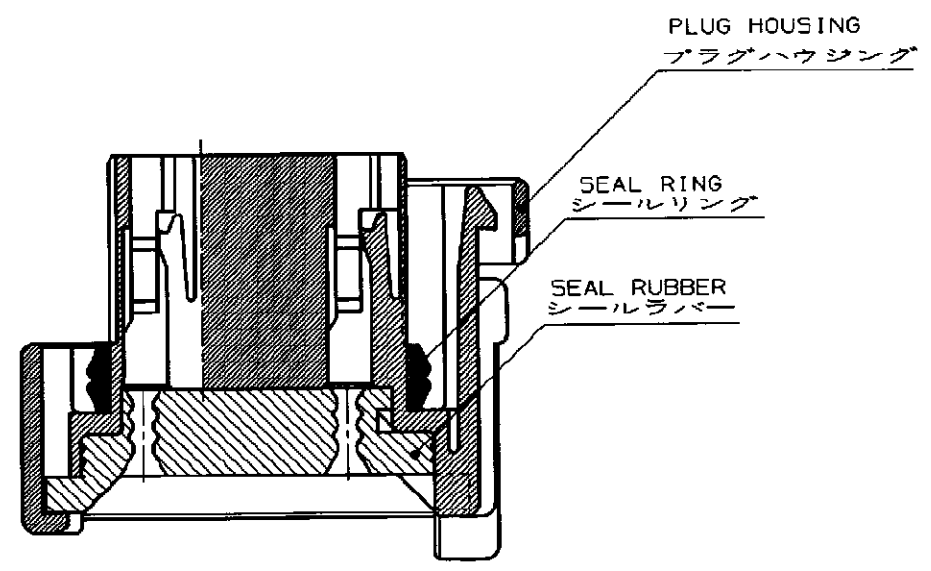

NUMBER 178409  
METRIC  
三角法 (3rd ANGLE PROJECTION)

-6; AS SHOWN  
-6; 本図

SECTION  
断面 A-A  
(尺度: 2/1)  
SCALE

- 1 CAP HOUSING (P/N; 178405)
- 2 DOUBLE LOCK PLATE (P/N; 178413)  
RECEPTACLE CONTACT P/N: 175197-2
- 3 PRODUCT SPEC NO; 108-5365  
INSTRUCTION SHEET NO; 412-5633

- 1 嵌合相手型番; 178405
- 2 ダブルロックプレート型番; 178413  
リセパタクルコンタクト型番; 175197-2
- 3 製品規格番号; 108-5365  
取扱説明書番号; 412-5633

単位: 概 DIMENSIONS IN MM. DO NOT SCALE PRINT

PRINT DIST

Copyright ©1990年 AMP (Japan), LTD. ALL RIGHTS RESERVED.				Copyright ©1990 AMP (Japan), LTD. ALL RIGHTS RESERVED.		<b>AMP</b> 日本エー・エム・ピー株式会社 Tokyo, Japan	
相合導線新範囲 (WIRE RANGE) mm <sup>2</sup> (AWG)		絶縁材料径 (INSULATION DIA.) mmφ		名称 (NAME) 40Pos. PLUG HOUSING (B-TYPE) .040 SERIES SEALED PAIR MATE CONNECTOR 40極 プラグ ハウジング (B-タイプ) .040シリーズ シールド ペアメイト コネクタ			
材料 (MATERIAL) シール, RUBBER ハウジング, PBT		仕上 (FINISH) DARK GRAY 濃灰色		一般公差 (GENERAL TOLERANCE) 10以下: ±0.2 10を超え 30以下: ±0.25 30を超え 100以下: ±0.3 角: ±3°		LOC B J	番号 (No.) 178409
LTR 変更 (REVISION RECORD)		DR	CHK	DATE	DR	REV.	SHEET
B REVISED FJ00-0009-99 HY NS 06JAN 99		A REVISED 変更 FJ00-0712-94 HK KA 7/12 '99		O RELEASED 作成 J-0357 TS KA 10/23 '91		1-1 B 1 OF 1	