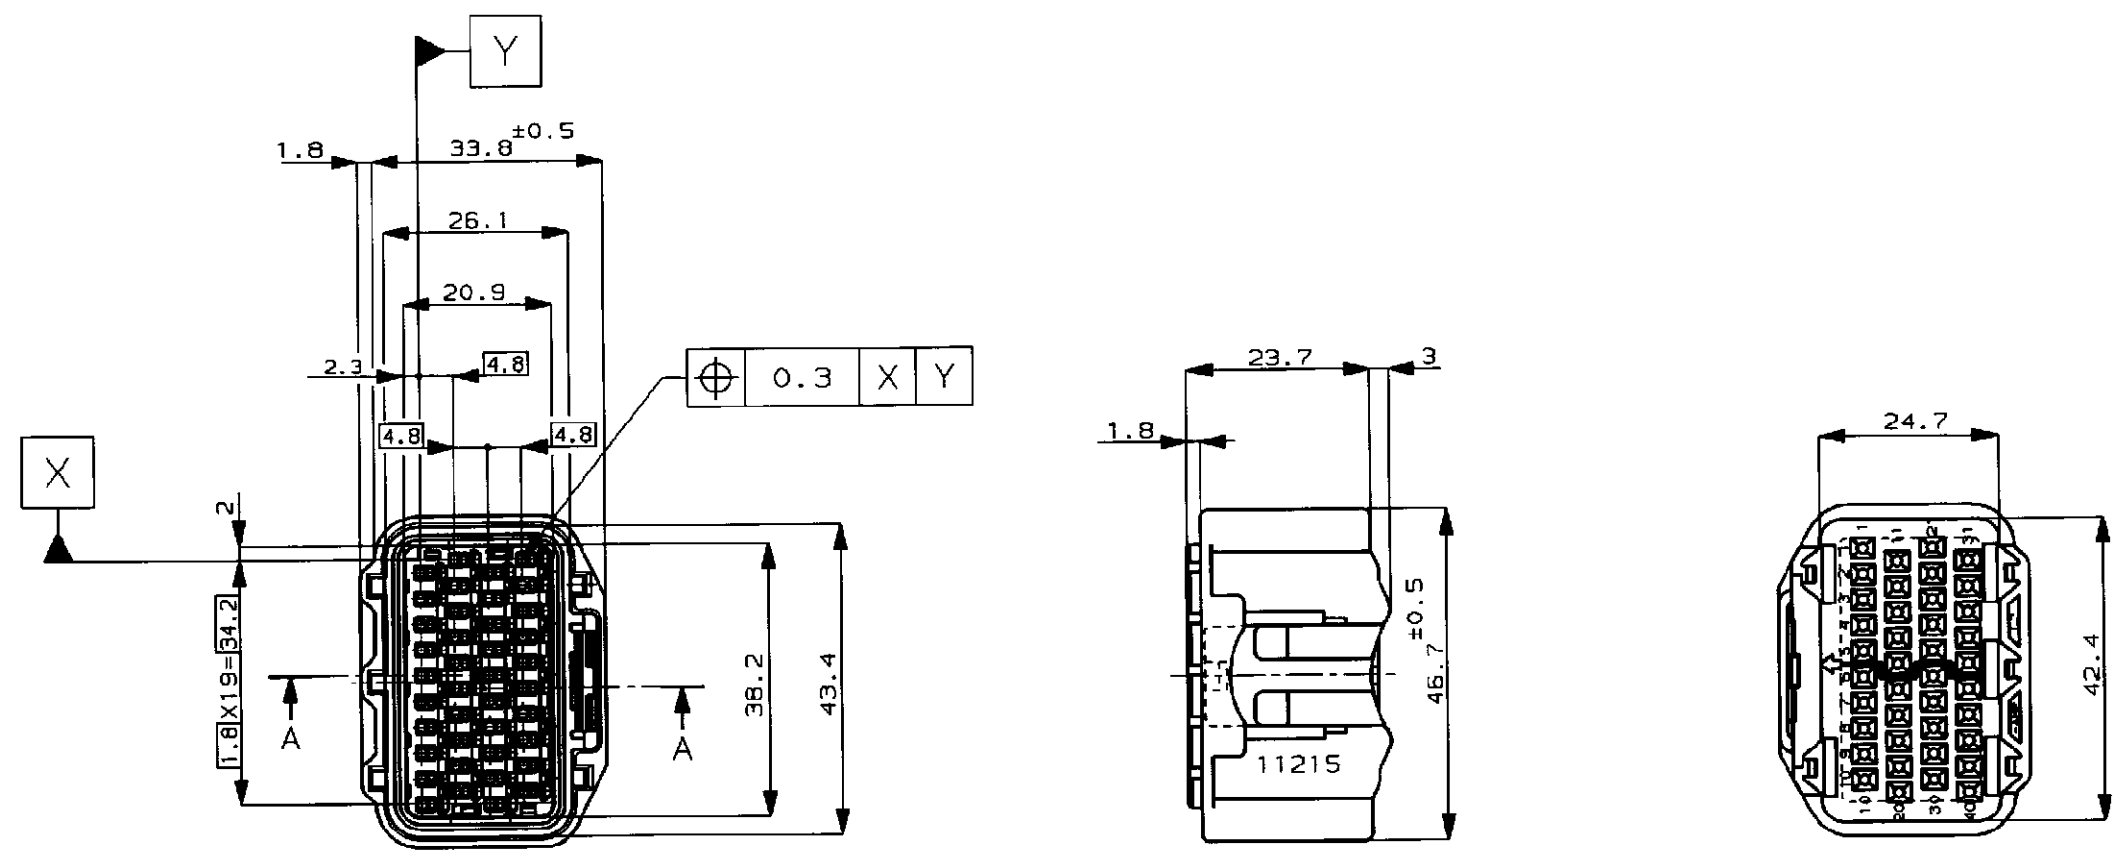

NUMBER 178409  
METRIC  
三角法 (3rd ANGLE PROJECTION)

-6; AS SHOWN  
-6; 本図

SECTION  
断面 A-A  
(尺度: 2/1)  
SCALE

- 1 CAP HOUSING (P/N; 178405)
- 2 DOUBLE LOCK PLATE (P/N; 178413)  
RECEPTACLE CONTACT P/N: 175197-2
- 3 PRODUCT SPEC NO; 108-5365  
INSTRUCTION SHEET NO; 412-5633

- 1 嵌合相手型番; 178405
- 2 ダブルロックプレート型番; 178413  
リセパタクルコンタクト型番; 175197-2
- 3 製品規格番号; 108-5365  
取扱説明書番号; 412-5633

単位: 概 DIMENSIONS IN MM. DO NOT SCALE PRINT

PRINT DIST

Copyright ©1990年 AMP (Japan), LTD. ALL RIGHTS RESERVED.				Copyright ©1990 AMP (Japan), LTD. ALL RIGHTS RESERVED.		<b>AMP</b> 日本エー・エム・ピー株式会社 Tokyo, Japan	
相合導線新範囲 (WIRE RANGE) mm <sup>2</sup> (AWG)		絶縁材料径 (INSULATION DIA.) mmφ		名称 (NAME) 40Pos. PLUG HOUSING (B-TYPE) .040 SERIES SEALED PAIR MATE CONNECTOR 40極 プラグ ハウジング (B-タイプ) .040シリーズ シールド ペアメイト コネクタ			
材料 (MATERIAL) シール, RUBBER ハウジング, PBT		仕上 (FINISH) DARK GRAY 濃灰色		一般公差 (GENERAL TOLERANCE) 10以下: ±0.2 10を超え 30以下: ±0.25 30を超え 100以下: ±0.3 角: ±3°		LOC B J	番号 (No.) 178409
LTR 変更 (REVISION RECORD)		DR	CHK	DATE	DR	REV.	SHEET
B REVISED FJ00-0009-99 HY NS 06JAN 99		A REVISED 変更 FJ00-0712-94 HK KA 7/12 '99		O RELEASED 作成 J-0357 TS KA 10/23 '91		1-1 B 1 OF 1	