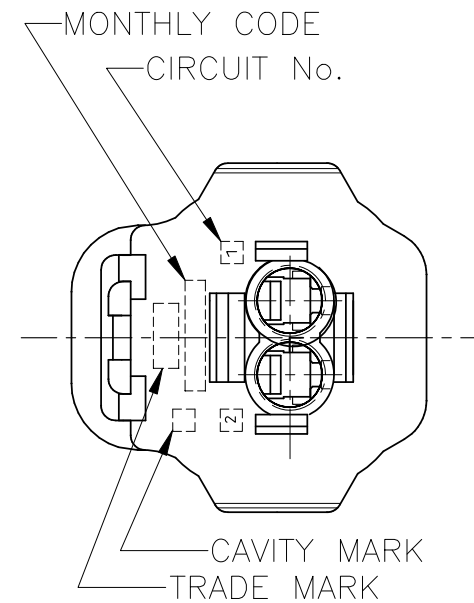

P	LTR	DESCRIPTION	DATE	DWN	APVD
A6	REVISED	ECR-20-008195	01MAR2021	DM	RK

- 本品はプラグハウジング単体とシールリング、ダブルロックプレートから構成されている。
- 適用端子型番：下表による。

コンタクト型番	適用電線	被覆外径
171630	AVS 0.2~AV 0.5	φ1.4~φ2.4
171662	AVS 0.5~1.25	φ2~φ2.6

- THIS PRODUCT CONSISTS OF A PLUG HOUSING AND A SEAL RING DBL LOCK PLATE
- APPLIED CONTACT :

CONTACT P/N	WIRE RANGE	INSULATION DIA
171630	AVS 0.2~AV 0.5	φ1.4~φ2.4
171662	AVS 0.5~1.25	φ2~φ2.6

TOLERANCE UNLESS OTHERWISE SPECIFIED:  
一般公差  
0 < x ≤ 10 : ±0.2  
10 < x ≤ 30 : ±0.25  
30 < x ≤ 100 : ±0.3  
ANGLE : ±3°  
角度 :

THIS DRAWING IS A CONTROLLED DOCUMENT.

DWN A. YAMAGUCHI 18DEC00	TE Connectivity NAME EJ-II DBL LOCK 2P PLUG ASSEMBLY(D)(SI)
CHK K. BETSUI 18DEC00	
APVD K. ODA 18DEC00	
PRODUCT SPEC 108-5355	
DIMENSIONS: mm	TOLERANCES UNLESS OTHERWISE SPECIFIED: 0 PLC ± - 1 PLC ± - 2 PLC ± - 3 PLC ± - 4 PLC ± - ANGLES ± -
MATERIAL PBT	FINISH COLOR : SEE TABLE
APPLICATION SPEC 114-5082	WEIGHT -
CUSTOMER DRAWING	SCALE 2:1
	SHEET 1 OF 1
	REV A6