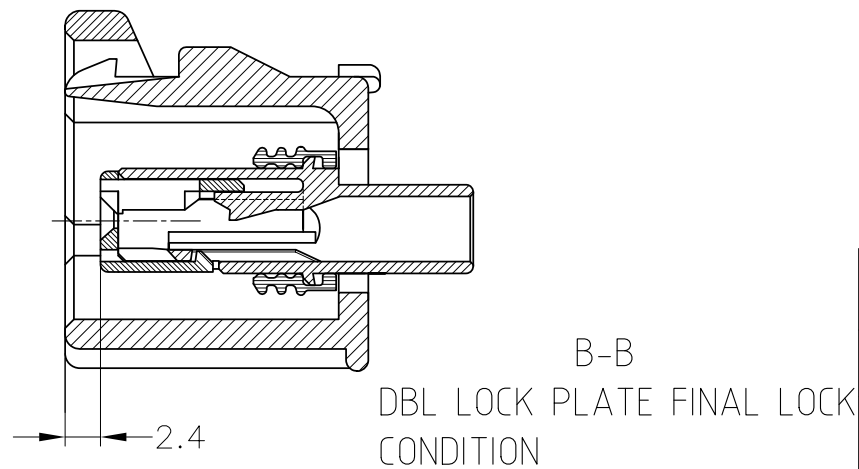

P	LTR	DESCRIPTION	DATE	DWN	APVD
A6	REVISED	ECR-20-008195	01MAR2021	DM	RK

- 本品はプラグハウジング単体とシールリング、ダブルロックプレートから構成されている。
- 適用端子型番：下表による。

コンタクト型番	適用電線	被覆外径
171630	AVS 0.2~AV 0.5	φ1.4~φ2.4
171662	AVS 0.5~1.25	φ2~φ2.6

- THIS PRODUCT CONSISTS OF A PLUG HOUSING AND A SEAL RING DBL LOCK PLATE
- APPLIED CONTACT :

CONTACT P/N	WIRE RANGE	INSULATION DIA
171630	AVS 0.2~AV 0.5	φ1.4~φ2.4
171662	AVS 0.5~1.25	φ2~φ2.6

TOLERANCE UNLESS OTHERWISE SPECIFIED:  
一般公差  
0 < x ≤ 10 : ±0.2  
10 < x ≤ 30 : ±0.25  
30 < x ≤ 100 : ±0.3  
ANGLE : ±3°  
角度 :

6-178449-6	LIGHT GRAY	2P PLUG HOUSING ASSEMBLY(D)
178449-6	GRAY	2P PLUG HOUSING ASSEMBLY(D)
178449-4	GREEN	2P PLUG HOUSING ASSEMBLY(D)
178449-2	BLACK	2P PLUG HOUSING ASSEMBLY(D)
PART NUMBER	COLOR	NAME

THIS DRAWING IS A CONTROLLED DOCUMENT.

DWN A. YAMAGUCHI 18DEC00	TE Connectivity NAME EJ-II DBL LOCK 2P PLUG ASSEMBLY(D)(SI)
CHK K. BETSUI 18DEC00	
APVD K. ODA 18DEC00	
PRODUCT SPEC 108-5355	
DIMENSIONS: mm	TOLERANCES UNLESS OTHERWISE SPECIFIED: 0 PLC ± - 1 PLC ± - 2 PLC ± - 3 PLC ± - 4 PLC ± - ANGLES ± -
MATERIAL PBT	FINISH COLOR : SEE TABLE
APPLICATION SPEC 114-5082	WEIGHT -
CUSTOMER DRAWING	SCALE 2:1
	SHEET 1 OF 1
	REV A6