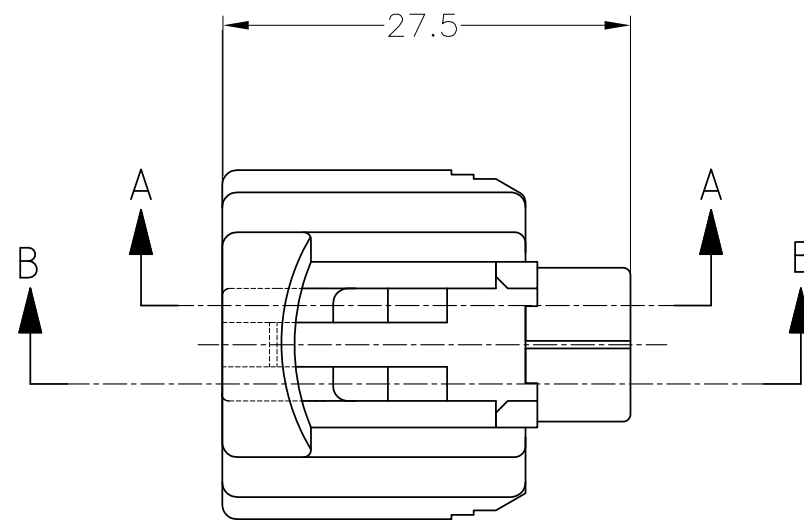

P	LTR	DESCRIPTION	DATE	DWN	APVD
A6	REVISED	ECR-20-008195	01MAR2021	DM	RK

- 本品はプラグハウジング単体とシールリング、ダブルロックプレートから構成されている。
- 適用端子型番：下表による。

コンタクト型番	適用電線	被覆外径
171630	AVS 0.2~AV 0.5	φ1.4~φ2.4
171662	AVS 0.5~1.25	φ2~φ2.6

- THIS PRODUCT CONSISTS OF A PLUG HOUSING AND A SEAL RING DBL LOCK PLATE
- APPLIED CONTACT :

CONTACT P/N	WIRE RANGE	INSULATION DIA
171630	AVS 0.2~AV 0.5	φ1.4~φ2.4
171662	AVS 0.5~1.25	φ2~φ2.6

TOLERANCE UNLESS OTHERWISE SPECIFIED:  
一般公差  
0 < x ≤ 10 : ±0.2  
10 < x ≤ 30 : ±0.25  
30 < x ≤ 100 : ±0.3  
ANGLE : ±3°  
角度 :

THIS DRAWING IS A CONTROLLED DOCUMENT.

DWN A. YAMAGUCHI 18DEC00	TE Connectivity NAME EJ-II DBL LOCK 2P PLUG ASSEMBLY(D)(SI)
CHK K. BETSUI 18DEC00	
APVD K. ODA 18DEC00	
PRODUCT SPEC 108-5355	
DIMENSIONS: mm	TOLERANCES UNLESS OTHERWISE SPECIFIED: 0 PLC ± - 1 PLC ± - 2 PLC ± - 3 PLC ± - 4 PLC ± - ANGLES ± -
MATERIAL PBT	FINISH COLOR : SEE TABLE
APPLICATION SPEC 114-5082	WEIGHT -
CUSTOMER DRAWING	SCALE 2:1
	SHEET 1 OF 1
	REV A6