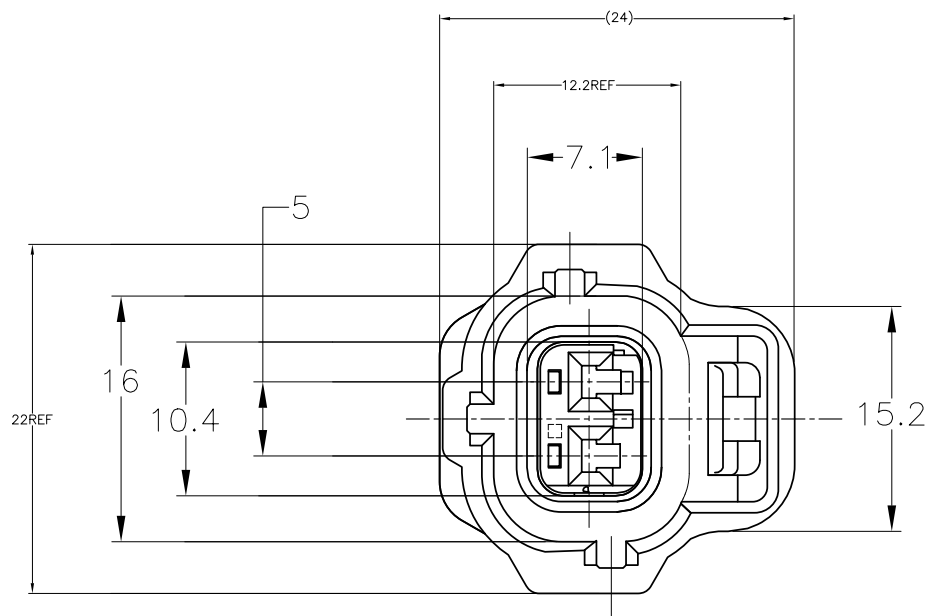

P	LTR	DESCRIPTION	DATE	DWN	APVD
A6	REVISED	ECR-20-008195	01MAR2021	DM	RK

- 本品はプラグハウジング単体とシールリング、ダブルロックプレートから構成されている。
- 適用端子型番：下表による。

コンタクト型番	適用電線	被覆外径
171630	AVS 0.2~AV 0.5	φ1.4~φ2.4
171662	AVS 0.5~1.25	φ2~φ2.6

- THIS PRODUCT CONSISTS OF A PLUG HOUSING AND A SEAL RING DBL LOCK PLATE
- APPLIED CONTACT :

CONTACT P/N	WIRE RANGE	INSULATION DIA
171630	AVS 0.2~AV 0.5	φ1.4~φ2.4
171662	AVS 0.5~1.25	φ2~φ2.6

TOLERANCE UNLESS OTHERWISE SPECIFIED:  
一般公差  
0 < x ≤ 10 : ±0.2  
10 < x ≤ 30 : ±0.25  
30 < x ≤ 100 : ±0.3  
ANGLE : ±3°  
角度 :

6-178449-6	LIGHT GRAY	2P PLUG HOUSING ASSEMBLY(D)
178449-6	GRAY	2P PLUG HOUSING ASSEMBLY(D)
178449-4	GREEN	2P PLUG HOUSING ASSEMBLY(D)
178449-2	BLACK	2P PLUG HOUSING ASSEMBLY(D)
PART NUMBER	COLOR	NAME

THIS DRAWING IS A CONTROLLED DOCUMENT.

DWN A. YAMAGUCHI 18DEC00	TE Connectivity NAME EJ-II DBL LOCK 2P PLUG ASSEMBLY(D)(SI)
CHK K. BETSUI 18DEC00	
APVD K. ODA 18DEC00	
PRODUCT SPEC 108-5355	
DIMENSIONS: mm	TOLERANCES UNLESS OTHERWISE SPECIFIED: 0 PLC ± - 1 PLC ± - 2 PLC ± - 3 PLC ± - 4 PLC ± - ANGLES ± -
MATERIAL PBT	FINISH COLOR : SEE TABLE
APPLICATION SPEC 114-5082	WEIGHT -
CUSTOMER DRAWING	SCALE 2:1
	SHEET 1 OF 1
	REV A6