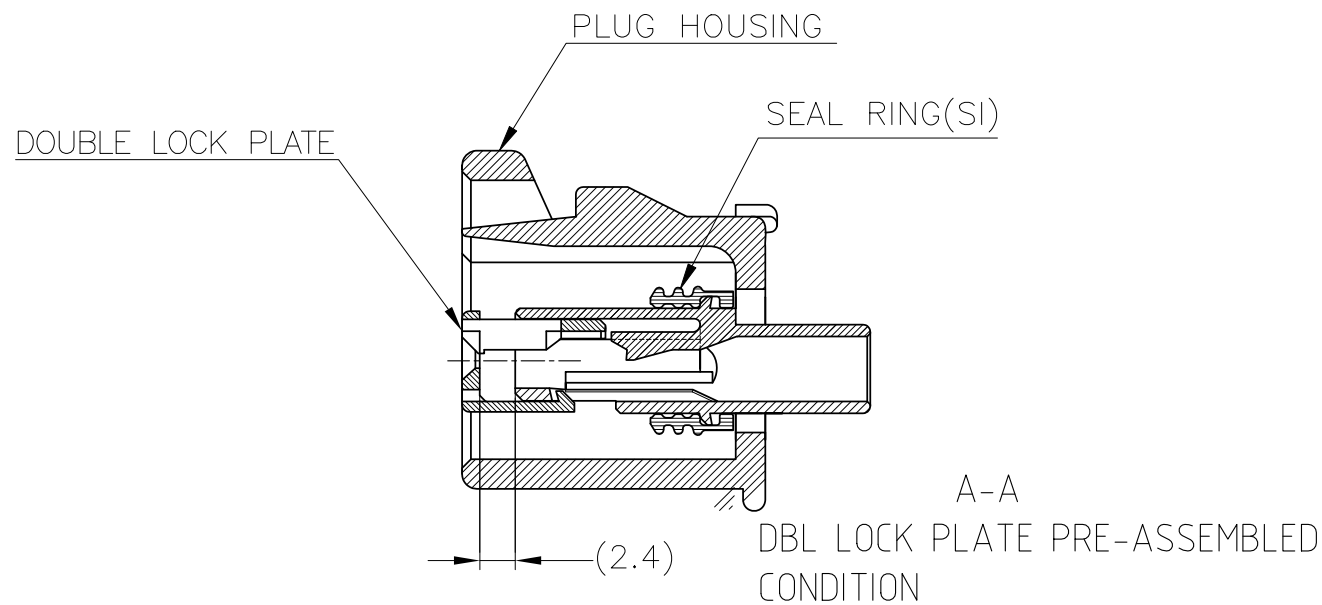

P	LTR	DESCRIPTION	DATE	DWN	APVD
A6	REVISED	ECR-20-008195	01MAR2021	DM	RK

- 本品はプラグハウジング単体とシールリング、ダブルロックプレートから構成されている。
- 適用端子型番：下表による。

コンタクト型番	適用電線	被覆外径
171630	AVS 0.2~AV 0.5	φ1.4~φ2.4
171662	AVS 0.5~1.25	φ2~φ2.6

- THIS PRODUCT CONSISTS OF A PLUG HOUSING AND A SEAL RING DBL LOCK PLATE
- APPLIED CONTACT :

CONTACT P/N	WIRE RANGE	INSULATION DIA
171630	AVS 0.2~AV 0.5	φ1.4~φ2.4
171662	AVS 0.5~1.25	φ2~φ2.6

TOLERANCE UNLESS OTHERWISE SPECIFIED:  
一般公差  
0 < x ≤ 10 : ±0.2  
10 < x ≤ 30 : ±0.25  
30 < x ≤ 100 : ±0.3  
ANGLE : ±3°  
角度 :

THIS DRAWING IS A CONTROLLED DOCUMENT.

DWN A. YAMAGUCHI 18DEC00	TE Connectivity NAME EJ-II DBL LOCK 2P PLUG ASSEMBLY(D)(SI)
CHK K. BETSUI 18DEC00	
APVD K. ODA 18DEC00	
PRODUCT SPEC 108-5355	
DIMENSIONS: mm	TOLERANCES UNLESS OTHERWISE SPECIFIED: 0 PLC ± - 1 PLC ± - 2 PLC ± - 3 PLC ± - 4 PLC ± - ANGLES ± -
MATERIAL PBT	FINISH COLOR : SEE TABLE
APPLICATION SPEC 114-5082	WEIGHT -
CUSTOMER DRAWING	SCALE 2:1
	SHEET 1 OF 1
	REV A6