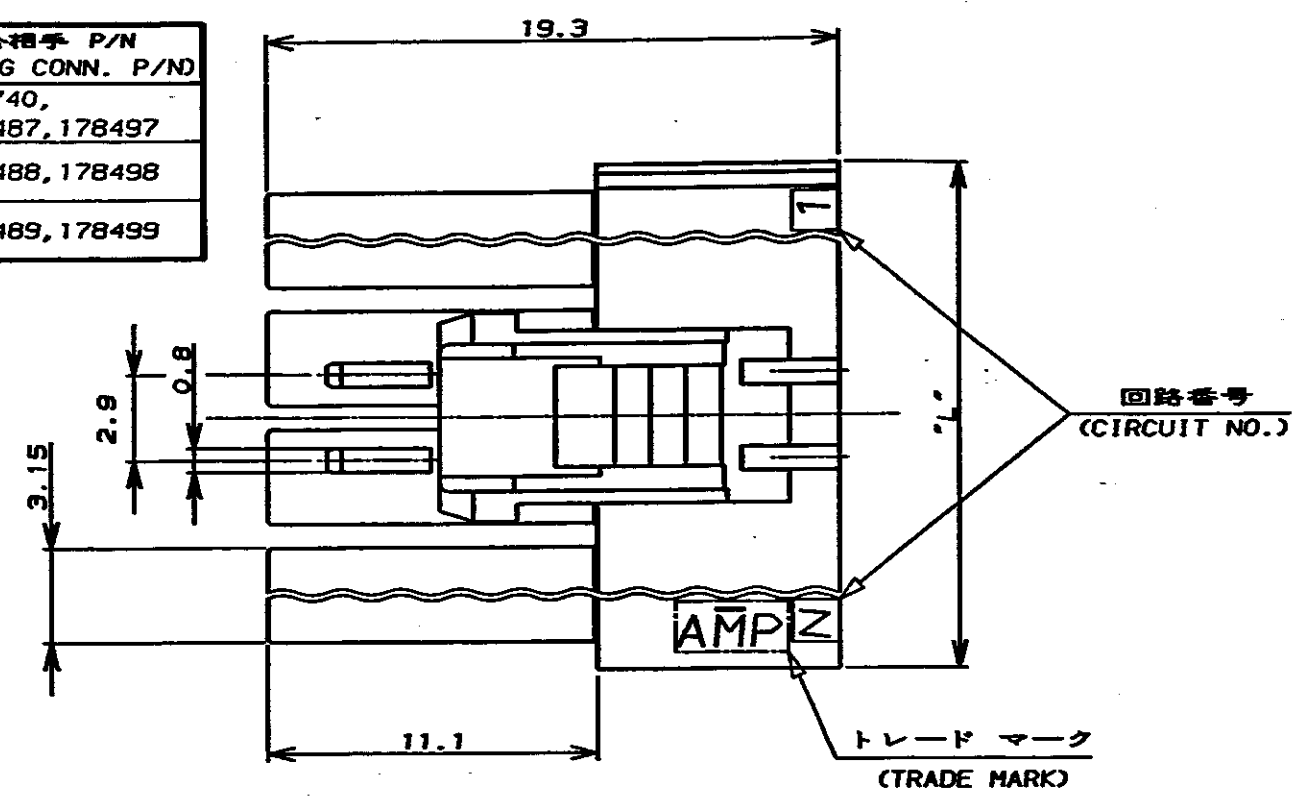

表 1 (TABLE 1)

プラグハウジングP/N (PLUG HSG P/N)	極数 (POS.)	嵌合相手 P/N (MATING CONN. P/N)
178481	4	178740, 178487, 178497
178482	5	178488, 178498
178483	6	178489, 178499

22.95	24.90	19.80	6	黒 (BLACK)	178483-9
↑	↑	↑	↑	青 (BLUE)	↑ -6
↓	↓	↓	↓	黄 (YELLOW)	↓ -4
↓	↓	↓	↓	赤 (RED)	↓ -2
22.95	24.90	19.80	6	■ 自然色 (NATURAL)	178483-1
18.99	20.94	15.84	5	黒 (BLACK)	178482-9
↑	↑	↑	↑	青 (BLUE)	↑ -6
↓	↓	↓	↓	黄 (YELLOW)	↓ -4
↓	↓	↓	↓	赤 (RED)	↓ -2
18.99	20.94	15.84	5	■ 自然色 (NATURAL)	178482-1
15.03	16.98	11.88	4	黒 (BLACK)	178481-9
↑	↑	↑	↑	青 (BLUE)	↑ -6
↓	↓	↓	↓	黄 (YELLOW)	↓ -4
↓	↓	↓	↓	赤 (RED)	↓ -2
15.03	16.98	11.88	4	■ 自然色 (NATURAL)	178481-1
"M"	"L"	"N"	極数	色調 (COLOR)	型番 (P/N)
寸法 (DIMENSION)			(Pos.)		

1. NOTES:
1. PRODUCT SPEC., 108-5302
  2. APPLICABLE CONTACT P/N
     REC CONTACT : 175152-□ (φ20-φ16AWG)
     175151-□ (φ26-φ22AWG)
  3. MATING CONN. P/N
     SEE TABLE 1 175150-□ (φ20-φ16AWG)
     175149-□ (φ26-φ22AWG)
  4. INSTRUCTION SHEET : IS-503J

1. 注 ;
1. 適用製品規格 : 108-5302
  2. 適用コンタクト型番
     リセ コンタクト : 175152-□ (φ20-φ16AWG)
     175151-□ (φ26-φ22AWG)
  3. 嵌合相手側製品型番
     ハウジング 及び アッセンブリ : 表 1 参照
     タブ コンタクト : 175150-□ (φ20-φ16AWG)
     175149-□ (φ26-φ22AWG)
  4. 取扱説明書 : IS-503J

Copyright ©19 年		Copyright ©19 年		AMP (Japan), LTD.		AMP		東京エー・エム・ピー株式会社 Tokyo, Japan	
組合電線範囲 (WIRE RANGE)		被覆外径 (INSULATION DIA.)		名称 (NAME) AMPユニバーサルパワーコネクタ 4極 3.96mm ピッチ プラグハウジング (1列タイプ) AMP UP CONN. 3.96mm PITCH 4POS PLUG HOUSING (SGL ROW)					
材料 (MATERIAL) 6/6 ナイロン (UL94V-0) 6/6 NYLON (UL94V-0)		仕上 (FINISH) ---		一般公差 GENERAL TOLERANCE 100% ±0.2 100% ±0.25 30% ±0.3 角 ±0.3		SIZE	LOC	番号 (No.)	
A 改訂 FJ00-0006-93 M.S.		DR. Y. NARISAWA		DE. M. SHINDO		B	J	C-178481	
O 作成 (J-0153) Y.N.		CHK. Y. FUJITA		APP. N. ONOUE		尺度 (SCALE)		REV. A	SHEET 1 OF 1

PRINT DIMENSIONS IN MM. DO NOT SCALE PRINT

PRINT DIST