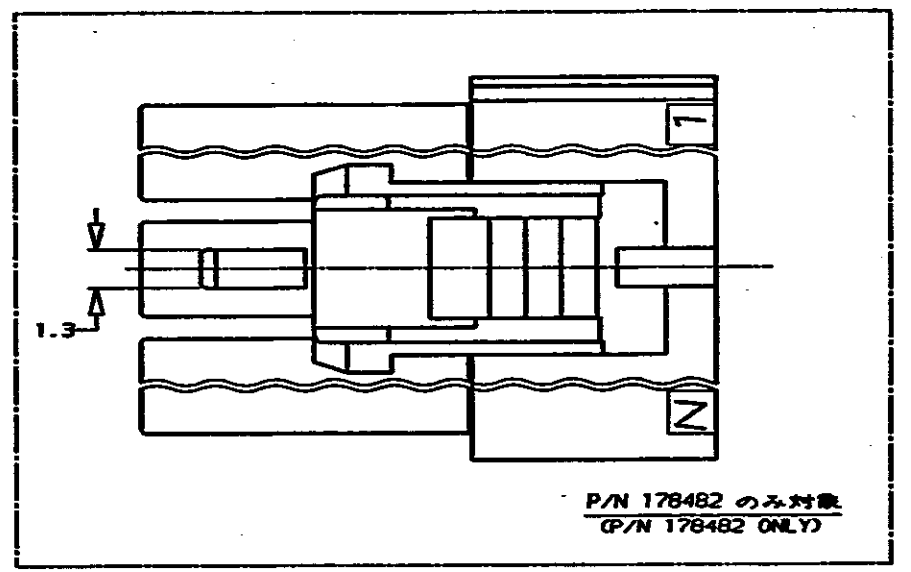

表 1 (TABLE 1)

プラグハウジングP/N (PLUG HSG P/N)	極数 (POS.)	嵌合相手 P/N (MATING CONN. P/N)
178481	4	178740, 178487, 178497
178482	5	178488, 178498
178483	6	178489, 178499

22.95	24.90	19.80	6	黒 (BLACK)	178483-9
↑	↑	↑	↑	青 (BLUE)	↑ -6
↓	↓	↓	↓	黄 (YELLOW)	↓ -4
↓	↓	↓	↓	赤 (RED)	↓ -2
22.95	24.90	19.80	6	■ 自然色 (NATURAL)	178483-1
18.99	20.94	15.84	5	黒 (BLACK)	178482-9
↑	↑	↑	↑	青 (BLUE)	↑ -6
↓	↓	↓	↓	黄 (YELLOW)	↓ -4
↓	↓	↓	↓	赤 (RED)	↓ -2
18.99	20.94	15.84	5	■ 自然色 (NATURAL)	178482-1
15.03	16.98	11.88	4	黒 (BLACK)	178481-9
↑	↑	↑	↑	青 (BLUE)	↑ -6
↓	↓	↓	↓	黄 (YELLOW)	↓ -4
↓	↓	↓	↓	赤 (RED)	↓ -2
15.03	16.98	11.88	4	■ 自然色 (NATURAL)	178481-1
"M"	"L"	"N"	極数	色調 (COLOR)	型番 (P/N)
寸法 (DIMENSION)			(Pos.)		

1. NOTES:
1. PRODUCT SPEC., 108-5302
  2. APPLICABLE CONTACT P/N
     REC CONTACT : 175152-□ (φ20-φ16AWG)
     175151-□ (φ26-φ22AWG)
  3. MATING CONN. P/N
     SEE TABLE 1 175150-□ (φ20-φ16AWG)
     175149-□ (φ26-φ22AWG)
  4. INSTRUCTION SHEET : IS-503J

1. 注 ;
1. 適用製品規格 : 108-5302
  2. 適用コンタクト型番
     リセ コンタクト : 175152-□ (φ20-φ16AWG)
     175151-□ (φ26-φ22AWG)
  3. 嵌合相手側製品型番
     ハウジング 及び アッセンブリ : 表 1 参照
     タブ コンタクト : 175150-□ (φ20-φ16AWG)
     175149-□ (φ26-φ22AWG)
  4. 取扱説明書 : IS-503J

Copyright ©19 年		Copyright ©19 年		AMP (Japan), LTD.		AMP		東京エー・エム・ピー株式会社 Tokyo, Japan	
組合電線範囲 (WIRE RANGE)		被覆外径 (INSULATION DIA.)		名称 (NAME) AMPユニバーサルパワーコネクタ 4極 3.96mm ピッチ プラグハウジング (1列タイプ) AMP UP CONN. 3.96mm PITCH 4POS PLUG HOUSING (SGL ROW)					
材料 (MATERIAL) 6/6 ナイロン (UL94V-0) 6/6 NYLON (UL94V-0)		仕上 (FINISH) ---		一般公差 GENERAL TOLERANCE 100% ±0.2 100% ±0.25 30% ±0.3 角 ±0.3		SIZE	LOC	番号 (No.)	
A 改訂 FJ00-0006-93 M.S.		DR. Y. NARISAWA		DE. M. SHINDO		B	J	C-178481	
O 作成 (J-0153) Y.N.		CHK. Y. FUJITA		APP. N. ONOUE		尺度 (SCALE)		REV. A	SHEET 1 OF 1

PRINT DIMENSIONS IN MM. DO NOT SCALE PRINT

PRINT DIST