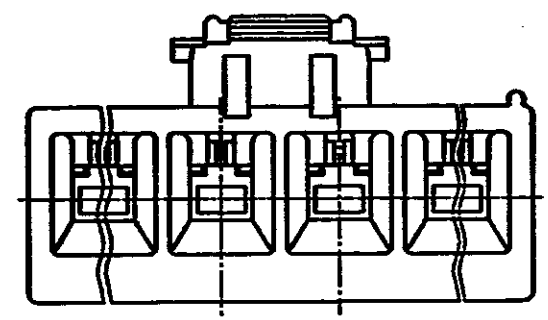

表 1 (TABLE 1)

プラグハウジングP/N (PLUG HSG P/N)	極数 (POS.)	嵌合相手 P/N (MATING CONN. P/N)
178481	4	178740, 178487, 178497
178482	5	178488, 178498
178483	6	178489, 178499

22.95	24.90	19.80	6	黒 (BLACK)	178483-9
↑	↑	↑	↑	青 (BLUE)	↑ -6
↓	↓	↓	↓	黄 (YELLOW)	↓ -4
↓	↓	↓	↓	赤 (RED)	↓ -2
22.95	24.90	19.80	6	■ 自然色 (NATURAL)	178483-1
18.99	20.94	15.84	5	黒 (BLACK)	178482-9
↑	↑	↑	↑	青 (BLUE)	↑ -6
↓	↓	↓	↓	黄 (YELLOW)	↓ -4
↓	↓	↓	↓	赤 (RED)	↓ -2
18.99	20.94	15.84	5	■ 自然色 (NATURAL)	178482-1
15.03	16.98	11.88	4	黒 (BLACK)	178481-9
↑	↑	↑	↑	青 (BLUE)	↑ -6
↓	↓	↓	↓	黄 (YELLOW)	↓ -4
↓	↓	↓	↓	赤 (RED)	↓ -2
15.03	16.98	11.88	4	■ 自然色 (NATURAL)	178481-1
"M"	"L"	"N"	極数	色調 (COLOR)	型番 (P/N)
寸法 (DIMENSION)			(Pos.)		

- NOTES:
- PRODUCT SPEC., 108-5302
  - APPLICABLE CONTACT P/N  
REC CONTACT : 175152-□ (φ20-φ16AWG)  
175151-□ (φ26-φ22AWG)
  - MATING CONN. P/N  
SEE TABLE 1 175150-□ (φ20-φ16AWG)  
175149-□ (φ26-φ22AWG)
  - INSTRUCTION SHEET : IS-503J

- 注 ;
- 適用製品規格 : 108-5302
  - 適用コンタクト型番  
リセ コンタクト : 175152-□ (φ20-φ16AWG)  
175151-□ (φ26-φ22AWG)
  - 嵌合相手側製品型番  
ハウジング 及び アッセンブリ : 表 1 参照  
タブ コンタクト : 175150-□ (φ20-φ16AWG)  
175149-□ (φ26-φ22AWG)
  - 取扱説明書 : IS-503J

Copyright ©19 年		Copyright ©19 年		AMP (Japan), LTD.		<b>AMP</b>		東京エー・エム・ピー株式会社 Tokyo, Japan	
組合電線範囲 (WIRE RANGE)		被覆外径 (INSULATION DIA.)		名称 (NAME) AMPユニバーサルパワーコネクタ 4極 3.96mm ピッチ プラグハウジング (1列タイプ) AMP UP CONN. 3.96mm PITCH 4POS PLUG HOUSING (SGL ROW)					
材料 (MATERIAL) 6/6 ナイロン (UL94V-0) 6/6 NYLON (UL94V-0)		仕上 (FINISH) ---		一般公差 GENERAL TOLERANCE 100% ±0.2 100% ±0.25 30% ±0.3 角 ±0.3		SIZE	LOC	番号 (No.)	
A 改訂 FJ00-0006-93 M.S.		DR. Y. NARISAWA		DE. M. SHINDO		B	J	C-178481	
O 作成 (J-0153) Y.N.		CHK. Y. FUJITA		APP. N. ONOUE		尺度 (SCALE)		REV. A	SHEET 1 OF 1