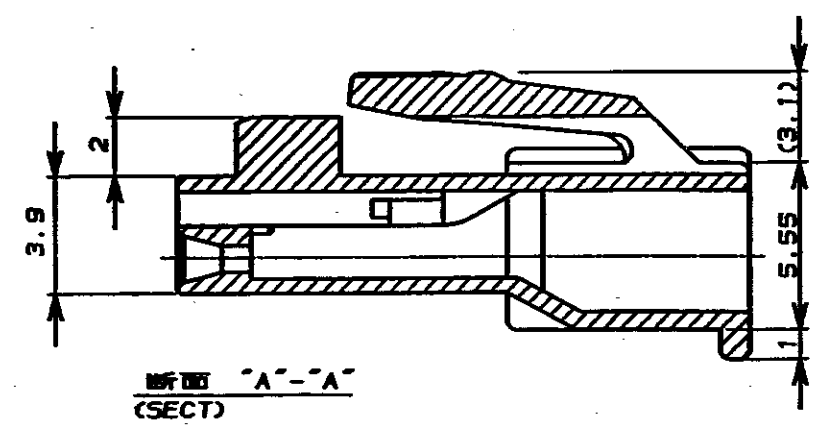

表 1 (TABLE 1)

プラグハウジングP/N (PLUG HSG P/N)	極数 (POS.)	嵌合相手 P/N (MATING CONN. P/N)
178481	4	178740, 178487, 178497
178482	5	178488, 178498
178483	6	178489, 178499

22.95	24.90	19.80	6	黒 (BLACK)	178483-9
↑	↑	↑	↑	青 (BLUE)	↑ -6
↓	↓	↓	↓	黄 (YELLOW)	↓ -4
↓	↓	↓	↓	赤 (RED)	↓ -2
22.95	24.90	19.80	6	■ 自然色 (NATURAL)	178483-1
18.99	20.94	15.84	5	黒 (BLACK)	178482-9
↑	↑	↑	↑	青 (BLUE)	↑ -6
↓	↓	↓	↓	黄 (YELLOW)	↓ -4
↓	↓	↓	↓	赤 (RED)	↓ -2
18.99	20.94	15.84	5	■ 自然色 (NATURAL)	178482-1
15.03	16.98	11.88	4	黒 (BLACK)	178481-9
↑	↑	↑	↑	青 (BLUE)	↑ -6
↓	↓	↓	↓	黄 (YELLOW)	↓ -4
↓	↓	↓	↓	赤 (RED)	↓ -2
15.03	16.98	11.88	4	■ 自然色 (NATURAL)	178481-1
"M"	"L"	"N"	極数	色調 (COLOR)	型番 (P/N)
寸法 (DIMENSION)			(Pos.)		

- NOTES:
- PRODUCT SPEC., 108-5302
  - APPLICABLE CONTACT P/N  
REC CONTACT : 175152-□ (φ20-φ16AWG)  
175151-□ (φ26-φ22AWG)
  - MATING CONN. P/N  
SEE TABLE 1 175150-□ (φ20-φ16AWG)  
175149-□ (φ26-φ22AWG)
  - INSTRUCTION SHEET : IS-503J

- 注 ;
- 適用製品規格 : 108-5302
  - 適用コンタクト型番  
リセ コンタクト : 175152-□ (φ20-φ16AWG)  
175151-□ (φ26-φ22AWG)
  - 嵌合相手側製品型番  
ハウジング 及び アッセンブリ : 表 1 参照  
タブ コンタクト : 175150-□ (φ20-φ16AWG)  
175149-□ (φ26-φ22AWG)
  - 取扱説明書 : IS-503J

Copyright ©19 年		Copyright ©19 年		AMP (Japan), LTD.		<b>AMP</b>		東京エー・エム・ピー株式会社 Tokyo, Japan	
組合電線範囲 (WIRE RANGE)		被覆外径 (INSULATION DIA.)		名称 (NAME) AMPユニバーサルパワーコネクタ 4極 3.96mm ピッチ プラグハウジング (1列タイプ) AMP UP CONN. 3.96mm PITCH 4POS PLUG HOUSING (SGL ROW)					
材料 (MATERIAL) 6/6 ナイロン (UL94V-0) 6/6 NYLON (UL94V-0)		仕上 (FINISH) ---		一般公差 GENERAL TOLERANCE 100% ±0.2 100% ±0.25 30% ±0.3 角 ±0.3		SIZE	LOC	番号 (No.)	
A 改訂 FJ00-0006-93 M.S.		DR. Y. NARISAWA		DE. M. SHINDO		B	J	C-178481	
O 作成 (J-0153) Y.N.		CHK. Y. FUJITA		APP. N. ONOUE		尺度 (SCALE)		REV. A	SHEET 1 OF 1