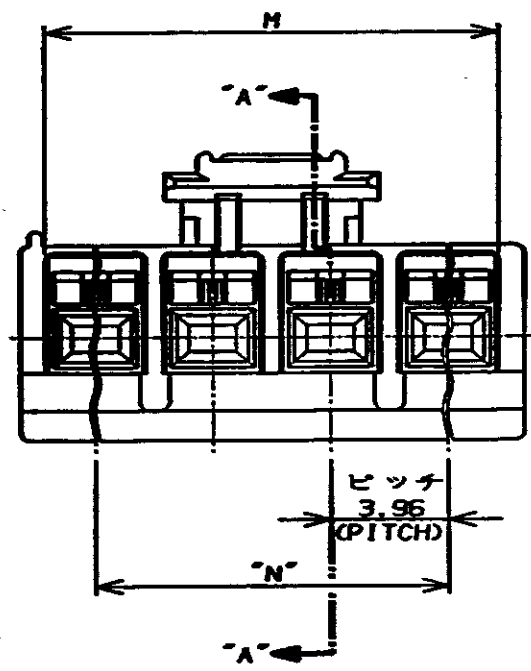

表 1 (TABLE 1)

プラグハウジングP/N (PLUG HSG P/N)	極数 (POS.)	嵌合相手 P/N (MATING CONN. P/N)
178481	4	178740, 178487, 178497
178482	5	178488, 178498
178483	6	178489, 178499

22.95	24.90	19.80	6	黒 (BLACK)	178483-9
↑	↑	↑	↑	青 (BLUE)	↑ -6
↓	↓	↓	↓	黄 (YELLOW)	↓ -4
↓	↓	↓	↓	赤 (RED)	↓ -2
22.95	24.90	19.80	6	■ 自然色 (NATURAL)	178483-1
18.99	20.94	15.84	5	黒 (BLACK)	178482-9
↑	↑	↑	↑	青 (BLUE)	↑ -6
↓	↓	↓	↓	黄 (YELLOW)	↓ -4
↓	↓	↓	↓	赤 (RED)	↓ -2
18.99	20.94	15.84	5	■ 自然色 (NATURAL)	178482-1
15.03	16.98	11.88	4	黒 (BLACK)	178481-9
↑	↑	↑	↑	青 (BLUE)	↑ -6
↓	↓	↓	↓	黄 (YELLOW)	↓ -4
↓	↓	↓	↓	赤 (RED)	↓ -2
15.03	16.98	11.88	4	■ 自然色 (NATURAL)	178481-1
"M"	"L"	"N"	極数	色調 (COLOR)	型番 (P/N)
寸法 (DIMENSION)			(Pos.)		

1. NOTES:
1. PRODUCT SPEC., 108-5302
  2. APPLICABLE CONTACT P/N
     REC CONTACT : 175152-□ (φ20-φ16AWG)
     175151-□ (φ26-φ22AWG)
  3. MATING CONN. P/N
     SEE TABLE 1 175150-□ (φ20-φ16AWG)
     175149-□ (φ26-φ22AWG)
  4. INSTRUCTION SHEET : IS-503J

1. 注 ;
1. 適用製品規格 : 108-5302
  2. 適用コンタクト型番
     リセ コンタクト : 175152-□ (φ20-φ16AWG)
     175151-□ (φ26-φ22AWG)
  3. 嵌合相手側製品型番
     ハウジング 及び アッセンブリ : 表 1 参照
     タブ コンタクト : 175150-□ (φ20-φ16AWG)
     175149-□ (φ26-φ22AWG)
  4. 取扱説明書 : IS-503J

Copyright ©19 年		Copyright ©19 年		AMP (Japan), LTD.		AMP		東京エー・エム・ピー株式会社 Tokyo, Japan	
組合電線範囲 (WIRE RANGE)		被覆外径 (INSULATION DIA.)		名称 (NAME) AMPユニバーサルパワーコネクタ 4極 3.96mm ピッチ プラグハウジング (1列タイプ) AMP UP CONN. 3.96mm PITCH 4POS PLUG HOUSING (SGL ROW)					
材料 (MATERIAL) 6/6 ナイロン (UL94V-0) 6/6 NYLON (UL94V-0)		仕上 (FINISH) ---		一般公差 GENERAL TOLERANCE 100% ±0.2 100% ±0.25 30% ±0.3 角 ±0.3		SIZE	LOC	番号 (No.)	
A 改訂 FJ00-0006-93 M.S.		DR. Y. NARISAWA		DE. M. SHINDO		B	J	C-178481	
O 作成 (J-0153) Y.N.		CHK. Y. FUJITA		APP. N. ONOUE		尺度 (SCALE)		REV. A	SHEET 1 OF 1

PRINT DIMENSIONS IN MM. DO NOT SCALE PRINT

PRINT DIST