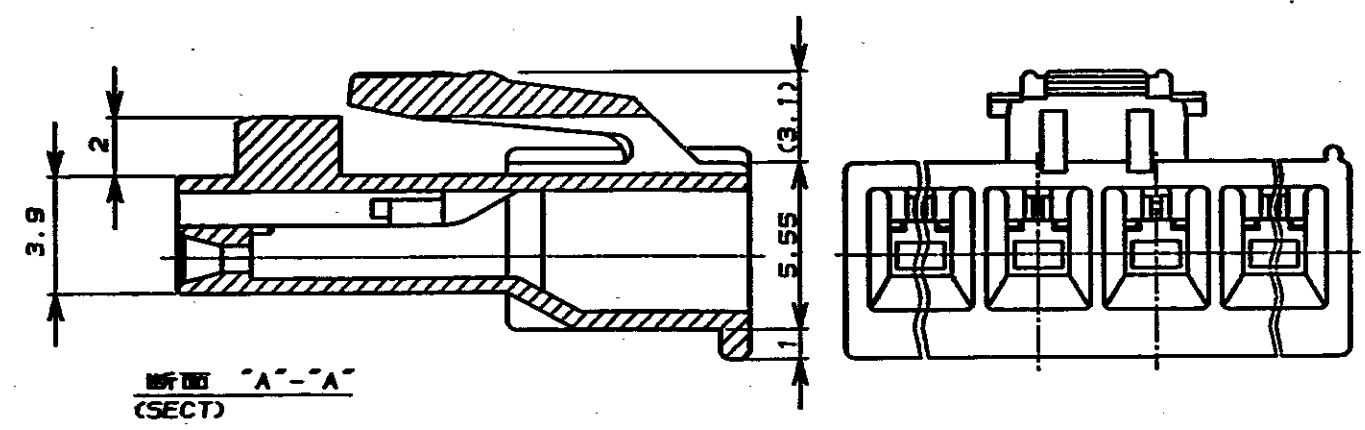

表 1 (TABLE 1)

プラグハウジング P/N (PLUG HSG P/N)	極数 (POS.)	嵌合相手 P/N (MATING CONN. P/N)
178481	4	178740, 178487, 178497
178482	5	178488, 178498
178483	6	178489, 178499

- NOTES:
- PRODUCT SPEC., 108-5302
 - APPLICABLE CONTACT P/N
REC CONTACT : 175152-□ (φ20-φ16AWG)
175151-□ (φ26-φ22AWG)
 - MATING CONN. P/N
SEE TABLE 1 175150-□ (φ20-φ16AWG)
175149-□ (φ26-φ22AWG)
 - INSTRUCTION SHEET : IS-503J

- 注 ;
- 適用製品規格 : 108-5302
 - 適用コンタクト型番
リセ コンタクト : 175152-□ (φ20-φ16AWG)
175151-□ (φ26-φ22AWG)
 - 嵌合相手側製品型番
ハウジング 及び アッセンブリ : 表 1 参照
タブ コンタクト : 175150-□ (φ20-φ16AWG)
175149-□ (φ26-φ22AWG)
 - 取扱説明書 : IS-503J