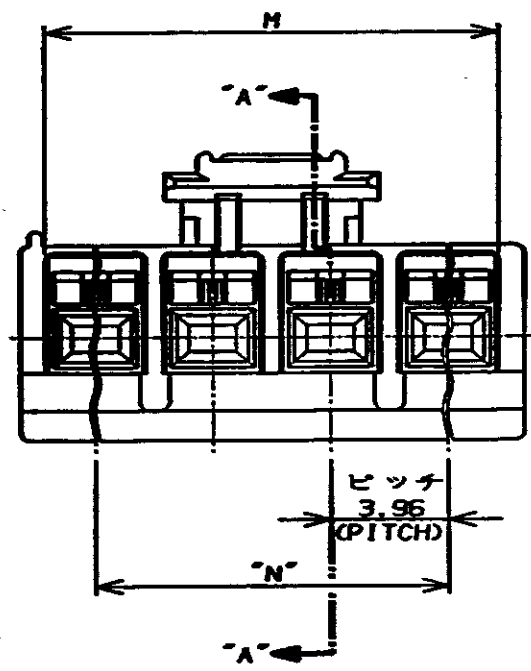

表 1 (TABLE 1)

プラグハウジング P/N (PLUG HSG P/N)	極数 (POS.)	嵌合相手 P/N (MATING CONN. P/N)
178481	4	178740, 178487, 178497
178482	5	178488, 178498
178483	6	178489, 178499

- NOTES:
- PRODUCT SPEC., 108-5302
 - APPLICABLE CONTACT P/N
REC CONTACT : 175152-□ (φ20-φ16AWG)
175151-□ (φ26-φ22AWG)
 - MATING CONN. P/N
SEE TABLE 1 175150-□ (φ20-φ16AWG)
175149-□ (φ26-φ22AWG)
 - INSTRUCTION SHEET : IS-503J

- 注 ;
- 適用製品規格 : 108-5302
 - 適用コンタクト型番
リセ コンタクト : 175152-□ (φ20-φ16AWG)
175151-□ (φ26-φ22AWG)
 - 嵌合相手側製品型番
ハウジング 及び アッセンブリ : 表 1 参照
タブ コンタクト : 175150-□ (φ20-φ16AWG)
175149-□ (φ26-φ22AWG)
 - 取扱説明書 : IS-503J