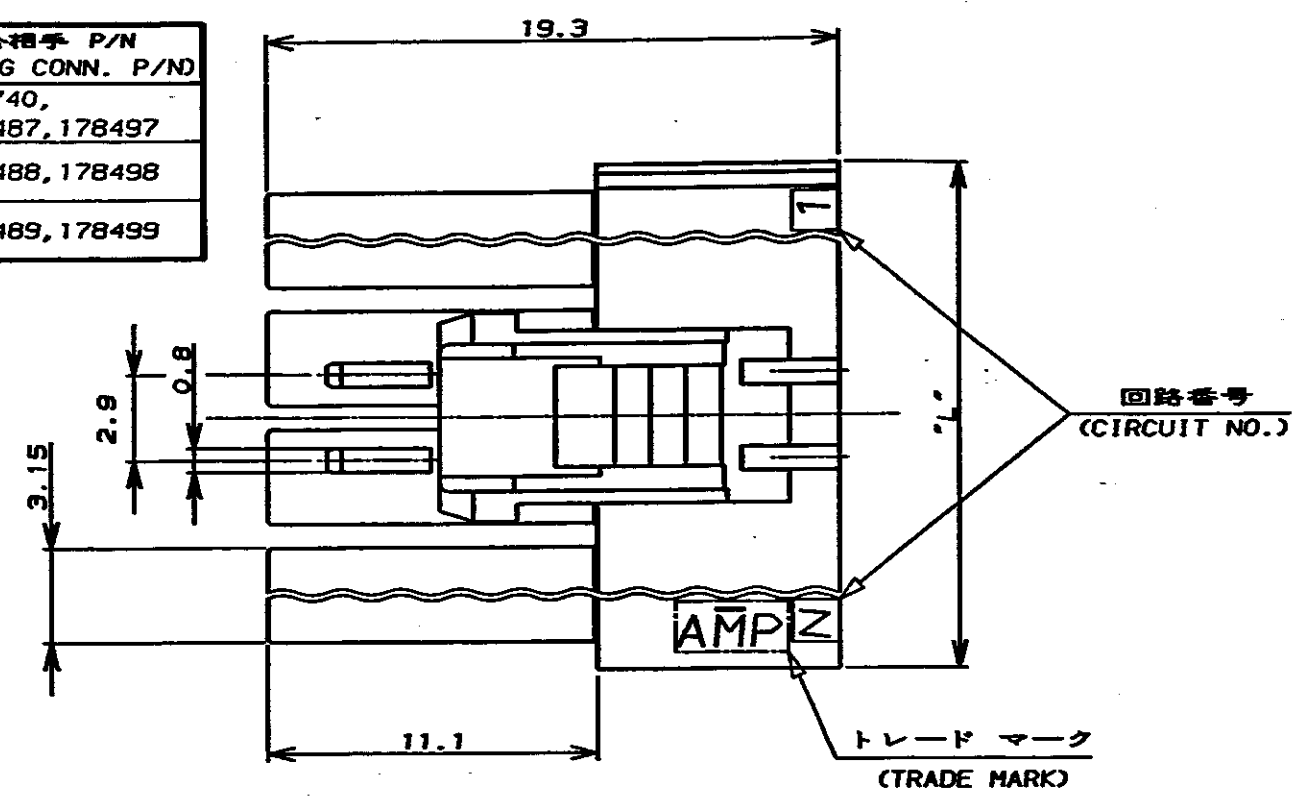

表 1 (TABLE 1)

プラグハウジング P/N (PLUG HSG P/N)	極数 (POS.)	嵌合相手 P/N (MATING CONN. P/N)
178481	4	178740, 178487, 178497
178482	5	178488, 178498
178483	6	178489, 178499

- NOTES:
- PRODUCT SPEC., 108-5302
 - APPLICABLE CONTACT P/N
REC CONTACT : 175152-□ (φ20-φ16AWG)
175151-□ (φ26-φ22AWG)
 - MATING CONN. P/N
SEE TABLE 1 175150-□ (φ20-φ16AWG)
175149-□ (φ26-φ22AWG)
 - INSTRUCTION SHEET : IS-503J

- 注 ;
- 適用製品規格 : 108-5302
 - 適用コンタクト型番
リセ コンタクト : 175152-□ (φ20-φ16AWG)
175151-□ (φ26-φ22AWG)
 - 嵌合相手側製品型番
ハウジング 及び アッセンブリ : 表 1 参照
タブ コンタクト : 175150-□ (φ20-φ16AWG)
175149-□ (φ26-φ22AWG)
 - 取扱説明書 : IS-503J