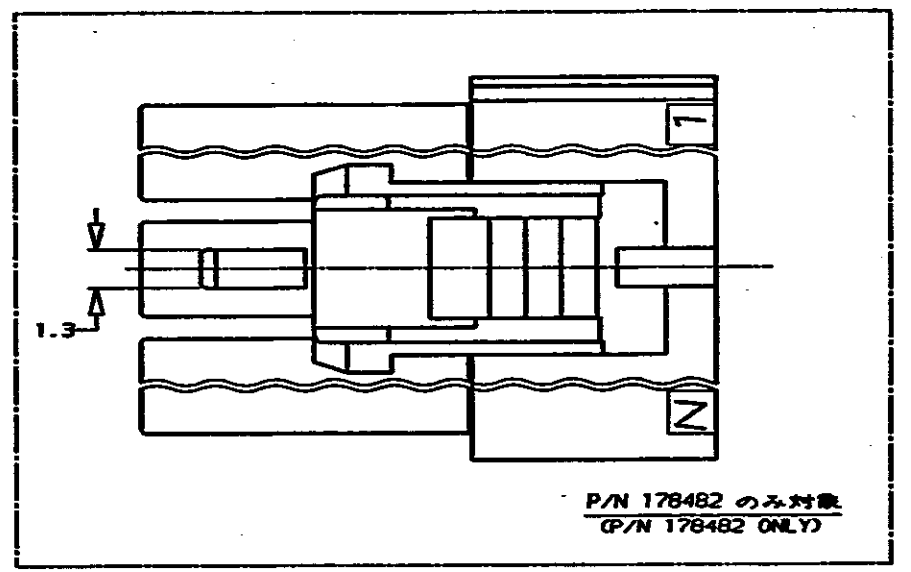

表 1 (TABLE 1)

プラグハウジング P/N (PLUG HSG P/N)	極数 (POS.)	嵌合相手 P/N (MATING CONN. P/N)
178481	4	178740, 178487, 178497
178482	5	178488, 178498
178483	6	178489, 178499

- NOTES:
- PRODUCT SPEC., 108-5302
 - APPLICABLE CONTACT P/N
REC CONTACT : 175152-□ (φ20-φ16AWG)
175151-□ (φ26-φ22AWG)
 - MATING CONN. P/N
SEE TABLE 1 175150-□ (φ20-φ16AWG)
175149-□ (φ26-φ22AWG)
 - INSTRUCTION SHEET : IS-503J

- 注 ;
- 適用製品規格 : 108-5302
 - 適用コンタクト型番
リセ コンタクト : 175152-□ (φ20-φ16AWG)
175151-□ (φ26-φ22AWG)
 - 嵌合相手側製品型番
ハウジング 及び アッセンブリ : 表 1 参照
タブ コンタクト : 175150-□ (φ20-φ16AWG)
175149-□ (φ26-φ22AWG)
 - 取扱説明書 : IS-503J