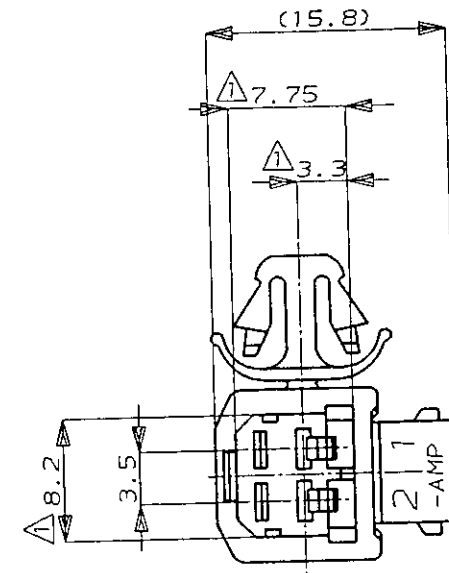

NUMBER C-178602

三角法 (3rd ANGLE PROJECTION)

METRIC

PRINT DIST. DIMENSIONS IN MM. DO NOT SCALE PRINT

NOTE;

- △ MUST BE KEPT BETWEEN [Z] AND 2mm.
- 2 THE MATING PLUG HOUSING PART NUMBER 174463.
- 3 APPLIED CONTACT P/N 173633, 173645.
- 4 MOUNTING PANEL HOLE 7.0±0.1mmDIA.
PANEL THK. 0.7-2mm.

注:

- △ [Z]面より2mmの範囲で測定
- 2 嵌合相手ハウジング型番: 174463
- 3 内装するタブコンタクト型番: 173633, 173645
- 4 相手取付穴径φ7.0±0.1mm. パネル板厚0.7-2mm

黒 (BLACK)	178602-2
白 (WHITE)	178602-1
色 (COLOR)	P/N

AMP 日本エー・エム・ピー株式会社
Tokyo, Japan

Copyright ©1991年 AMP (Japan), LTD. ALL RIGHTS RESERVED.

Copyright ©1991年 AMP (Japan), LTD. ALL RIGHTS RESERVED.		Copyright ©1991 AMP (Japan), LTD. ALL RIGHTS RESERVED.		名称 (NAME) 2Pos. CAP HSG. (PANEL MOUNT TYPE) .070SERIES MULTI LOCK CONN. 2極 キャップ ハウジング (パネル取付型) .070シリーズ マルチロック コネクタ	
総合電線断面積 (WIRE RANGE) — mm ² (AWG —)	被覆外径 (INSULATION DIA.) — mmφ	材料 (MATERIAL) PBT	仕上 (FINISH) —	一般公差 (GENERAL TOLERANCE) 10mm以下: ±0.2 10mm超え 30mm以下: ±0.25 30mm超え 100mm以下: ±0.3 角 度: ±3°	LOD 番号 (No.) B J C-178602
B ADDED COLOR ITEM 色追加 FJ00-0854-94	7/2	3/8 '94	DR. H. Hatanaka	10/18 '91	尺度 (SCALE) 2-1
A ADDED 追加 FJ00-0085-94	SO	KO	DE. H. Hatanaka	10/18 '91	REV. B
O RELEASED 作成	K.K.K.A	10/18 '91	CHK. O. Ajayama	10/18 '91	SHEET 1 OF 1
LTR 変更 (REVISION RECORD)	DR	CHK	DATE	CHK	