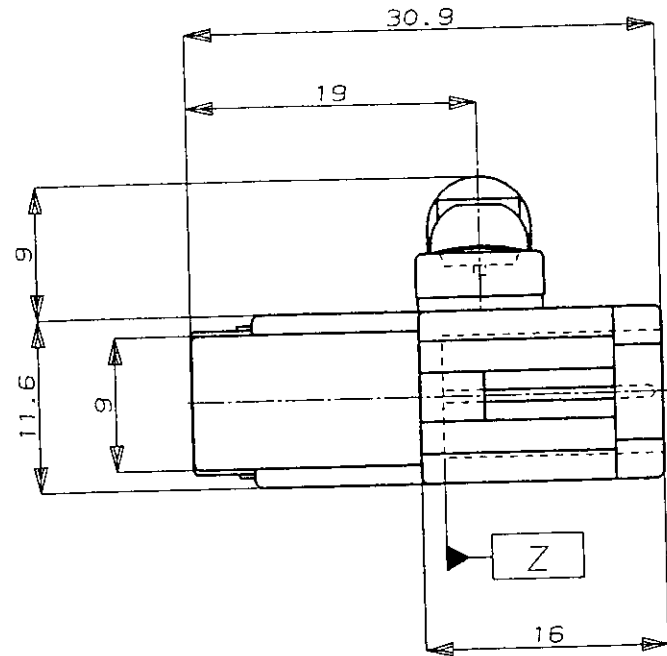

NUMBER C-178602

三角法 (3rd ANGLE PROJECTION)

METRIC

PRINT DIST. DIMENSIONS IN MM. DO NOT SCALE PRINT

NOTE;

- △ MUST BE KEPT BETWEEN [Z] AND 2mm.
- 2 THE MATING PLUG HOUSING PART NUMBER 174463.
- 3 APPLIED CONTACT P/N 173633, 173645.
- 4 MOUNTING PANEL HOLE 7.0±0.1mmDIA.
PANEL THK. 0.7-2mm.

注:

- △ [Z]面より2mmの範囲で測定
- 2 嵌合相手ハウジング型番: 174463
- 3 内装するタブコンタクト型番: 173633, 173645
- 4 相手取付穴径φ7.0±0.1mm. パネル板厚0.7-2mm

黒 (BLACK)	178602-2
白 (WHITE)	178602-1
色 (COLOR)	P/N

AMP 日本エー・エム・ピー株式会社
Tokyo, Japan

Copyright ©1991年 AMP (Japan), LTD. ALL RIGHTS RESERVED.

Copyright ©1991年 AMP (Japan), LTD. ALL RIGHTS RESERVED.		Copyright ©1991 AMP (Japan), LTD. ALL RIGHTS RESERVED.		名称 (NAME) 2Pos. CAP HSG. (PANEL MOUNT TYPE) .070SERIES MULTI LOCK CONN. 2極 キャップ ハウジング (パネル取付型) .070シリーズ マルチロック コネクタ	
総合電線断面積 (WIRE RANGE) — mm ² (AWG —)	被覆外径 (INSULATION DIA.) — mmφ	材料 (MATERIAL) PBT	仕上 (FINISH) —	一般公差 (GENERAL TOLERANCE) 10mm以下: ±0.2 10mm超え 30mm以下: ±0.25 30mm超え 100mm以下: ±0.3 角 度: ±3°	LOD 番号 (No.) B J C-178602
B ADDED COLOR ITEM 色追加 FJ00-0854-94	7/2	3/8 '94	DR. H. Hatanaka	10/18 '91	尺度 (SCALE) 2-1
A ADDED 追加 FJ00-0085-94	SO	KO	DE. H. Hatanaka	10/18 '91	REV. B
O RELEASED 作成	K.K.K.A	10/18 '91	CHK. O. Ajayama	10/18 '91	SHEET 1 OF 1
LTR 変更 (REVISION RECORD)	DR	CHK	DATE	CHK	