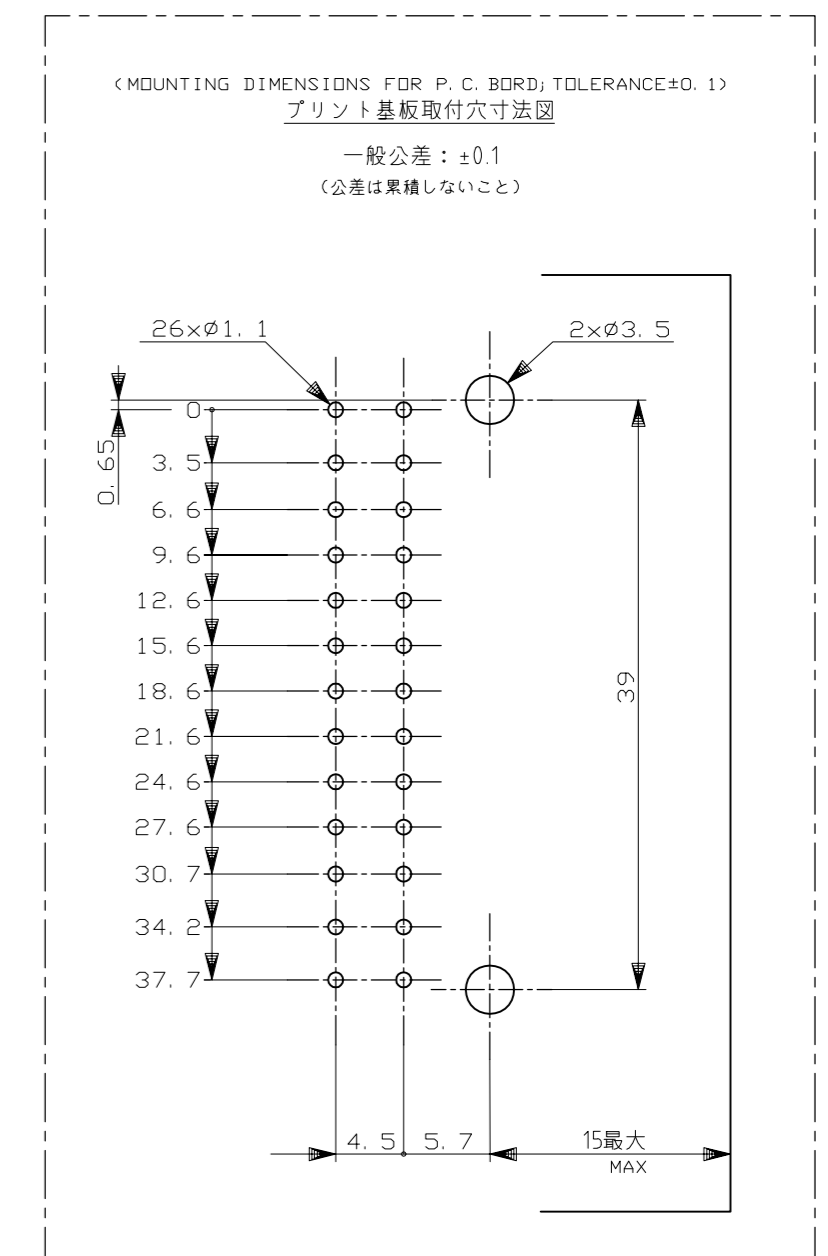

REVISIONS					
P	LTR	DESCRIPTION	DATE	DWN	APVD
E7		OBSOLETED PN 3-178762-1 ECR-20-007046	12NOV2020	PSJ	TM

1. Z面から2mmの範囲で測定
2. 嵌合相手ハウジング型: 175567, 917994
3. 推奨取付ねじ: JIS B1115, B1122 タッピンねじ, なべ2種
呼び径3, 長さ6mm以下 (締付けトルク: 0.4N-m (4kg-cm) 以下)
4. 適用製品規格番号: 108-5280, 108-5342
5. 回路番号:

パワー回路 ① ~ ⑩
シグナル回路 ⑪ ~ ⑳

6. 適用製品型番のアプリフィックス及びIDマークをカラーホットマークにて表示

1. MUST BE KEPT BETWEEN Z AND 2
2. THE MATING PLUG HSG.PART NUMBER; 175567, 917994
3. RECOMMENDED MOUNTING SCREW; 3mm DIA, 6mm LENGTH (MAX.)
PAN HEAD, CLASS 2 TAPPING SCREW SPECIFIED IN JIS B1115, B1122
(TIGHTENING TORQUE; 0.4N-m (4kg-cm) MAX.)
4. APPLICABLE PRODUCT SPEC NO; 108-5280, 108-5342

5. CIRCUIT NUMBER
POWER CIRCUIT NO. ① ~ ⑩
SIGNAL CIRCUIT NO. ⑪ ~ ⑳
6. INDICATED PREFIX AND ID MARK OF PRODUCT P/N BY COLOR HOT MARK

TOLERANCES UNLESS OTHERWISE SPECIFIED:	一般公差
10±	±0.2
30±	±0.25
100±	±0.3
ANGLE	±0.3°

THIS DRAWING IS A CONTROLLED DOCUMENT.	
DIMENSIONS: 単位: 寸	TOLERANCES UNLESS OTHERWISE SPECIFIED: 一般公差
0 PLC ±	1 PLC ±
2 PLC ±	3 PLC ±
4 PLC ±	ANGLES ±
MATERIAL 材料	FINISH 仕上
HOUSING: PBT	CONTACT: BRASS