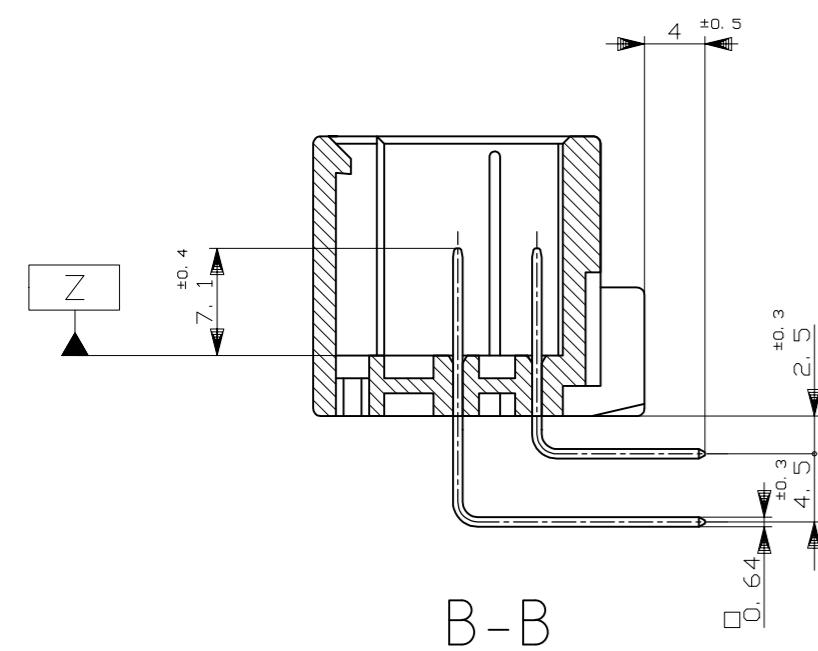

REVISIONS					
P	LTR	DESCRIPTION	DATE	DWN	APVD
E7		OBSOLETED PN 3-178762-1 ECR-20-007046	12NOV2020	PSJ	TM

1. Z面から2mmの範囲で測定
2. 嵌合相手ハウジング型: 175567, 917994
3. 推奨取付ねじ: JIS B1115, B1122 タッピンねじ, なべ2種
呼び径3, 長さ6mm以下 (締付けトルク: 0.4N-m (4kg-cm) 以下)
4. 適用製品規格番号: 108-5280, 108-5342
5. 回路番号:

パワー回路 ① ~ ⑩
シグナル回路 ⑪ ~ ⑳

6. 適用製品型番のアプリフィックス及びIDマークをカラーホットマークにて表示

1. MUST BE KEPT BETWEEN Z AND 2
2. THE MATING PLUG HSG.PART NUMBER; 175567, 917994
3. RECOMMENDED MOUNTING SCREW; 3mm DIA, 6mm LENGTH (MAX.)
PAN HEAD, CLASS 2 TAPPING SCREW SPECIFIED IN JIS B1115, B1122
(TIGHTENING TORQUE; 0.4N-m (4kg-cm) MAX.)
4. APPLICABLE PRODUCT SPEC NO; 108-5280, 108-5342

5. CIRCUIT NUMBER
POWER CIRCUIT NO. ① ~ ⑩
SIGNAL CIRCUIT NO. ⑪ ~ ⑳
6. INDICATED PREFIX AND ID MARK OF PRODUCT P/N BY COLOR HOT MARK

TOLERANCES UNLESS OTHERWISE SPECIFIED:	一般公差
10±	±0.2
30±	±0.25
100±	±0.3
ANGLE	±0.3°