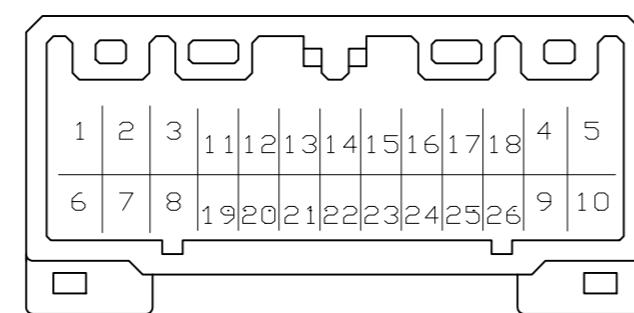

REVISIONS					
P	LTR	DESCRIPTION	DATE	DWN	APVD
E7		OBSOLETED PN 3-178762-1 ECR-20-007046	12NOV2020	PSJ	TM

1. Z面から2mmの範囲で測定
2. 嵌合相手ハウジング型: 175567, 917994
3. 推奨取付ねじ: JIS B1115, B1122 タッピンねじ, なべ2種
呼び径3, 長さ6mm以下 (締付けトルク: 0.4N-m (4kg-cm) 以下)
4. 適用製品規格番号: 108-5280, 108-5342
5. 回路番号:

パワー回路 ① ~ ⑩
シグナル回路 ⑪ ~ ⑳

6. 適用製品型番のアプリフィックス及びIDマークをカラーホットマークにて表示

1. MUST BE KEPT BETWEEN Z AND 2
2. THE MATING PLUG HSG.PART NUMBER; 175567, 917994
3. RECOMMENDED MOUNTING SCREW; 3mm DIA, 6mm LENGTH (MAX.)
PAN HEAD, CLASS 2 TAPPING SCREW SPECIFIED IN JIS B1115, B1122
(TIGHTENING TORQUE; 0.4N-m (4kg-cm) MAX.)
4. APPLICABLE PRODUCT SPEC NO; 108-5280, 108-5342

5. CIRCUIT NUMBER
POWER CIRCUIT NO. ① ~ ⑩
SIGNAL CIRCUIT NO. ⑪ ~ ⑳
6. INDICATED PREFIX AND ID MARK OF PRODUCT P/N BY COLOR HOT MARK

TOLERANCES UNLESS OTHERWISE SPECIFIED:	一般公差
10±	±0.2
30±	±0.25
100±	±0.3
ANGLE	±0.3°