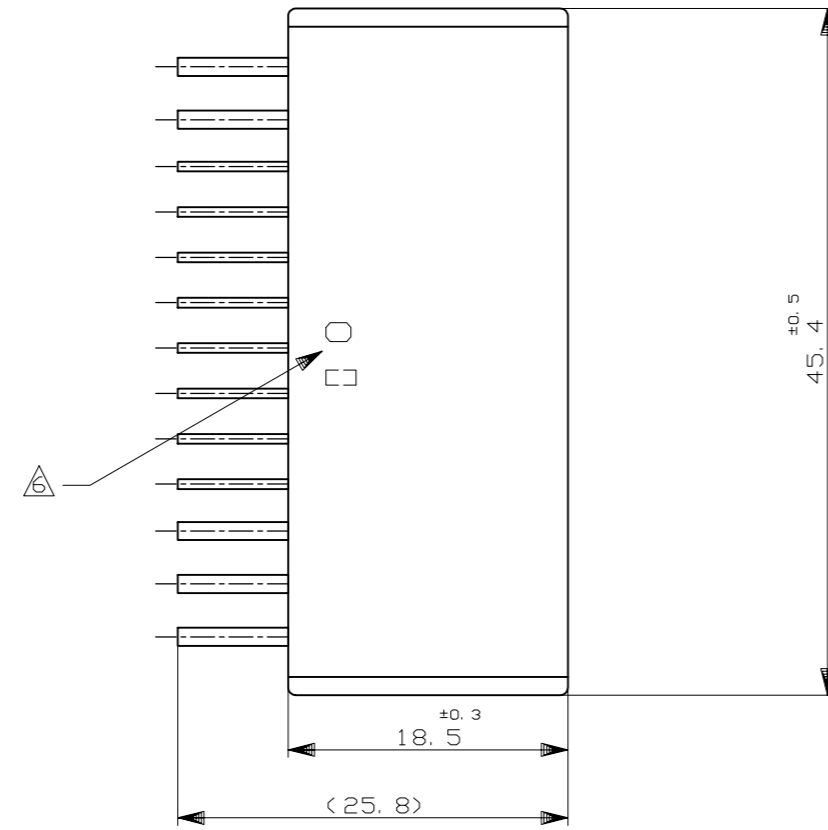

REVISIONS					
P	LTR	DESCRIPTION	DATE	DWN	APVD
E7		OBSOLETED PN 3-178762-1 ECR-20-007046	12NOV2020	PSJ	TM

1. Z面から2mmの範囲で測定
2. 嵌合相手ハウジング型: 175567, 917994
3. 推奨取付ねじ: JIS B1115, B1122 タッピンねじ, なべ2種
呼び径3, 長さ6mm以下 (締付けトルク: 0.4N-m (4kg-cm) 以下)
4. 適用製品規格番号: 108-5280, 108-5342
5. 回路番号:

パワー回路 ① ~ ⑩
シグナル回路 ⑪ ~ ⑳

6. 適用製品型番のアプリフィックス及びIDマークをカラーホットマークにて表示

1. MUST BE KEPT BETWEEN Z AND 2
2. THE MATING PLUG HSG.PART NUMBER; 175567, 917994
3. RECOMMENDED MOUNTING SCREW; 3mm DIA, 6mm LENGTH (MAX.)
PAN HEAD, CLASS 2 TAPPING SCREW SPECIFIED IN JIS B1115, B1122
(TIGHTENING TORQUE; 0.4N-m (4kg-cm) MAX.)
4. APPLICABLE PRODUCT SPEC NO; 108-5280, 108-5342

5. CIRCUIT NUMBER
POWER CIRCUIT NO. ① ~ ⑩
SIGNAL CIRCUIT NO. ⑪ ~ ⑳
6. INDICATED PREFIX AND ID MARK OF PRODUCT P/N BY COLOR HOT MARK

TOLERANCES UNLESS OTHERWISE SPECIFIED:	一般公差
10±	±0.2
30±	±0.25
100±	±0.3
ANGLE	±0.3°