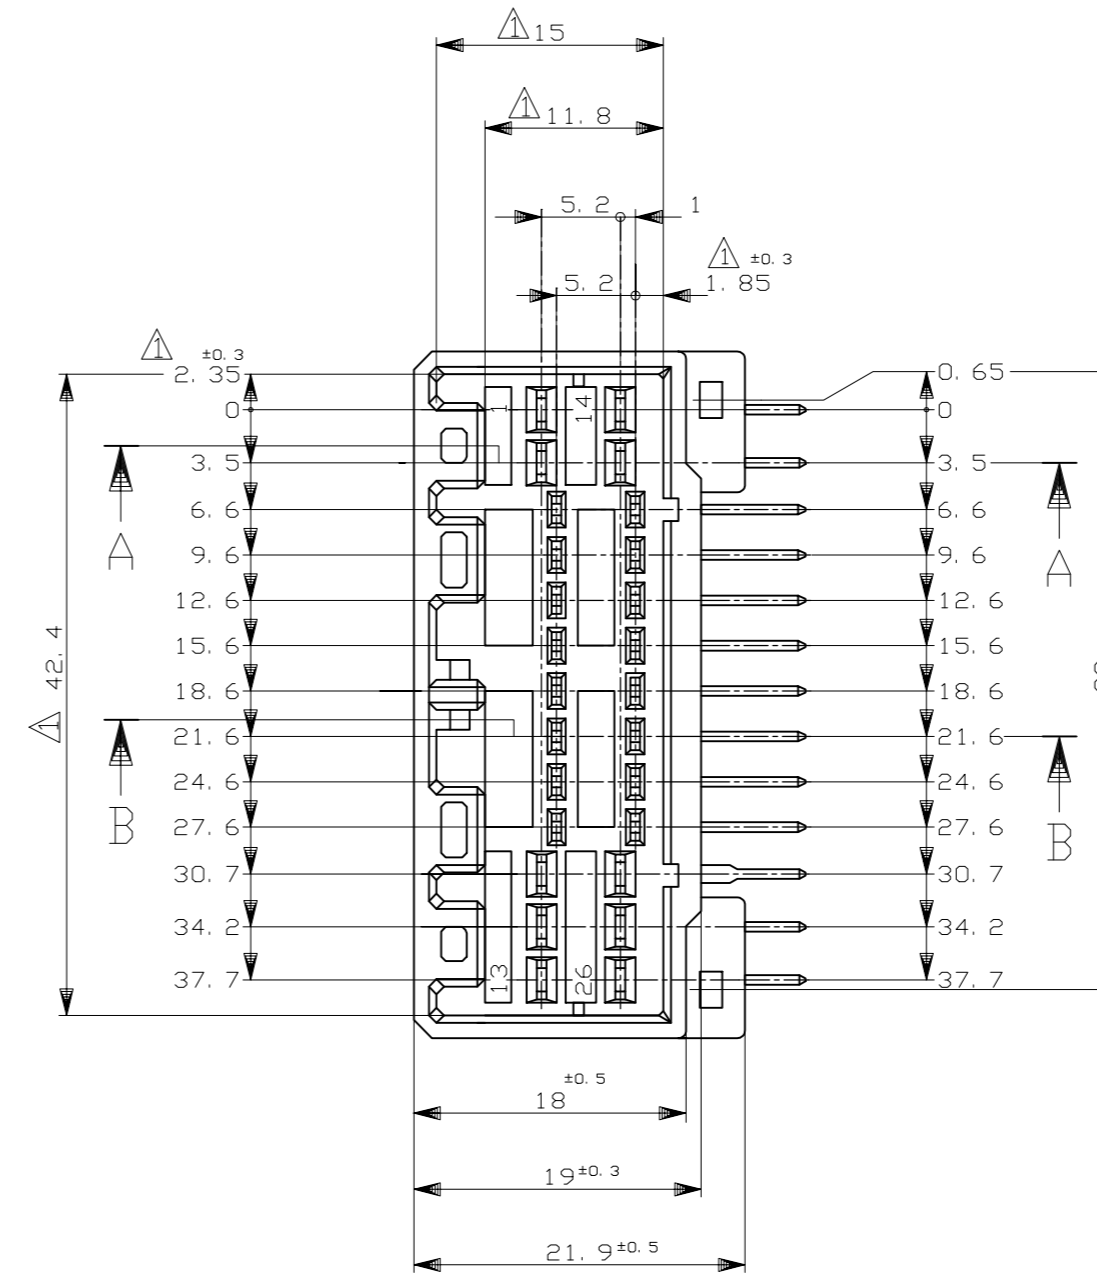

REVISIONS					
P	LTR	DESCRIPTION	DATE	DWN	APVD
E7		OBSOLETED PN 3-178762-1 ECR-20-007046	12NOV2020	PSJ	TM

1. Z面から2mmの範囲で測定
2. 嵌合相手ハウジング型: 175567, 917994
3. 推奨取付ねじ: JIS B1115, B1122 タッピンねじ, なべ2種
呼び径3, 長さ6mm以下 (締付けトルク: 0.4N-m (4kg-cm) 以下)
4. 適用製品規格番号: 108-5280, 108-5342
5. 回路番号:

パワー回路 ① ~ ⑩
シグナル回路 ⑪ ~ ⑳

6. 適用製品型番のアプリフィックス及びIDマークをカラーホットマークにて表示

1. MUST BE KEPT BETWEEN Z AND 2
2. THE MATING PLUG HSG.PART NUMBER; 175567, 917994
3. RECOMMENDED MOUNTING SCREW; 3mm DIA, 6mm LENGTH (MAX.)
PAN HEAD, CLASS 2 TAPPING SCREW SPECIFIED IN JIS B1115, B1122
(TIGHTENING TORQUE; 0.4N-m (4kg-cm) MAX.)
4. APPLICABLE PRODUCT SPEC NO; 108-5280, 108-5342

5. CIRCUIT NUMBER
POWER CIRCUIT NO. ① ~ ⑩
SIGNAL CIRCUIT NO. ⑪ ~ ⑳
6. INDICATED PREFIX AND ID MARK OF PRODUCT P/N BY COLOR HOT MARK

TOLERANCES UNLESS OTHERWISE SPECIFIED:	一般公差
10±	±0.2
30±	±0.25
100±	±0.3
ANGLE	±0.3°