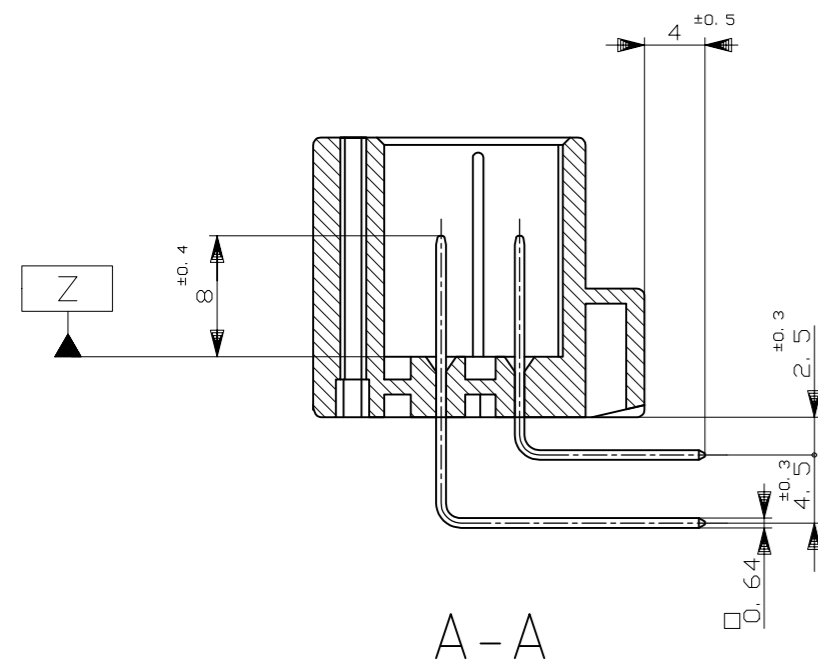

REVISIONS					
P	LTR	DESCRIPTION	DATE	DWN	APVD
E7		OBSOLETED PN 3-178762-1 ECR-20-007046	12NOV2020	PSJ	TM

1. Z面から2mmの範囲で測定
2. 嵌合相手ハウジング型: 175567, 917994
3. 推奨取付ねじ: JIS B1115, B1122 タッピンねじ, なべ2種
呼び径3, 長さ6mm以下 (締付けトルク: 0.4N-m (4kg-cm) 以下)
4. 適用製品規格番号: 108-5280, 108-5342
5. 回路番号:

パワー回路 ① ~ ⑩
シグナル回路 ⑪ ~ ⑳

6. 適用製品型番のアプリフィックス及びIDマークをカラーホットマークにて表示

1. MUST BE KEPT BETWEEN Z AND 2
2. THE MATING PLUG HSG.PART NUMBER; 175567, 917994
3. RECOMMENDED MOUNTING SCREW; 3mm DIA, 6mm LENGTH (MAX.)
PAN HEAD, CLASS 2 TAPPING SCREW SPECIFIED IN JIS B1115, B1122
(TIGHTENING TORQUE; 0.4N-m (4kg-cm) MAX.)
4. APPLICABLE PRODUCT SPEC NO; 108-5280, 108-5342

5. CIRCUIT NUMBER
POWER CIRCUIT NO. ① ~ ⑩
SIGNAL CIRCUIT NO. ⑪ ~ ⑳
6. INDICATED PREFIX AND ID MARK OF PRODUCT P/N BY COLOR HOT MARK

TOLERANCES UNLESS OTHERWISE SPECIFIED:	一般公差
10±	±0.2
30±	±0.25
100±	±0.3
ANGLE	±0.3°