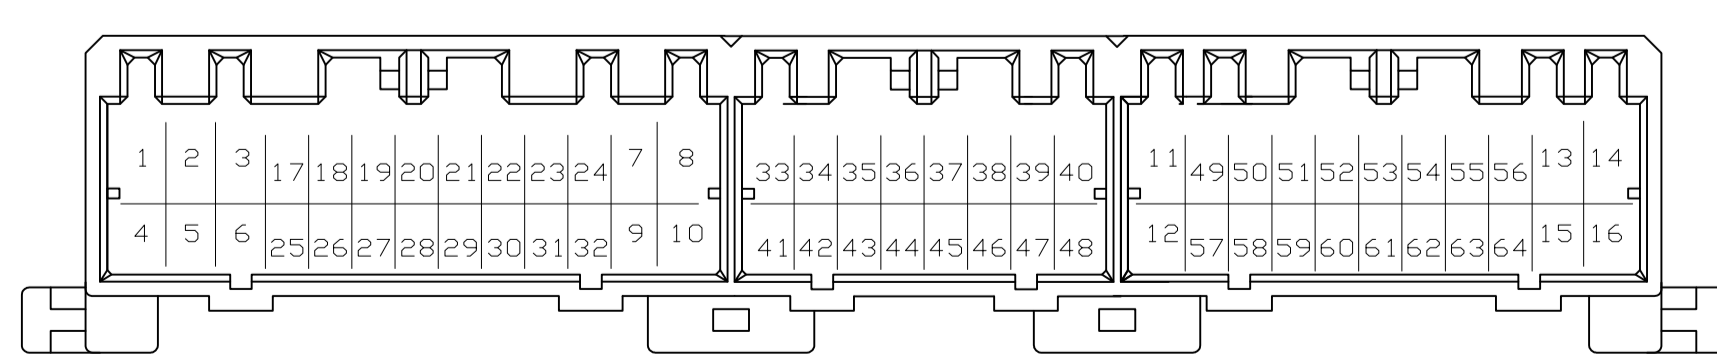

REVISIONS				
REV	DATE	BY	CHK	APPV
D7	REVISED	ECR-16-003344	25OCT2016	KF HY

- NOTES
- MUST BE KEPT BETWEEN [X] AND 2
 - THE MATING PLUG HSG. PART NUMBER; 174516, 174515, 174514, 917992, 917989, 917981
 - RECOMMENDED MOUNTING SCREW; 3mm DIA, 6mm LENGTH (MAX.) PAN HEAD, CLASS 2 TAPPING SCREW SPECIFIED IN JIS B1115, B1122
 - TIGHTENING TORQUE; 0.4N.m (4Kg-cm) MAX.
 - APPLICABLE PRODUCT SPEC NO. 108-5280, 108-5342
 - CIRCUIT NUMBER; SEE FIG. 1
 - POWER CIRCUIT NO. ① ~ ⑬
 - SIGNAL CIRCUIT NO. ⑭ ~ ⑥④
 - MARKING FOR DISCERNMENT OF THE CONTACT FINISH

- 注記
- [X] 面から2mmの範囲で測定
 - 嵌合相手ハウジング型 174516, 174515, 174514, 917992, 917989, 917981
 - 推奨取付ねじ; JIS B1115, B1122 タッピンねじ, なべ2種
呼び径3, 長さ6mm以下 (締付トルク: 0.4N.m(4Kg-cm)以下)
 - 適用製品規格番号; 108-5280, 108-5342
 - 回路番号; FIG.1参照のこと
 パワー回路; ① ~ ⑬
 シグナル回路; ⑭ ~ ⑥④
 - コンタクト仕上識別マーク