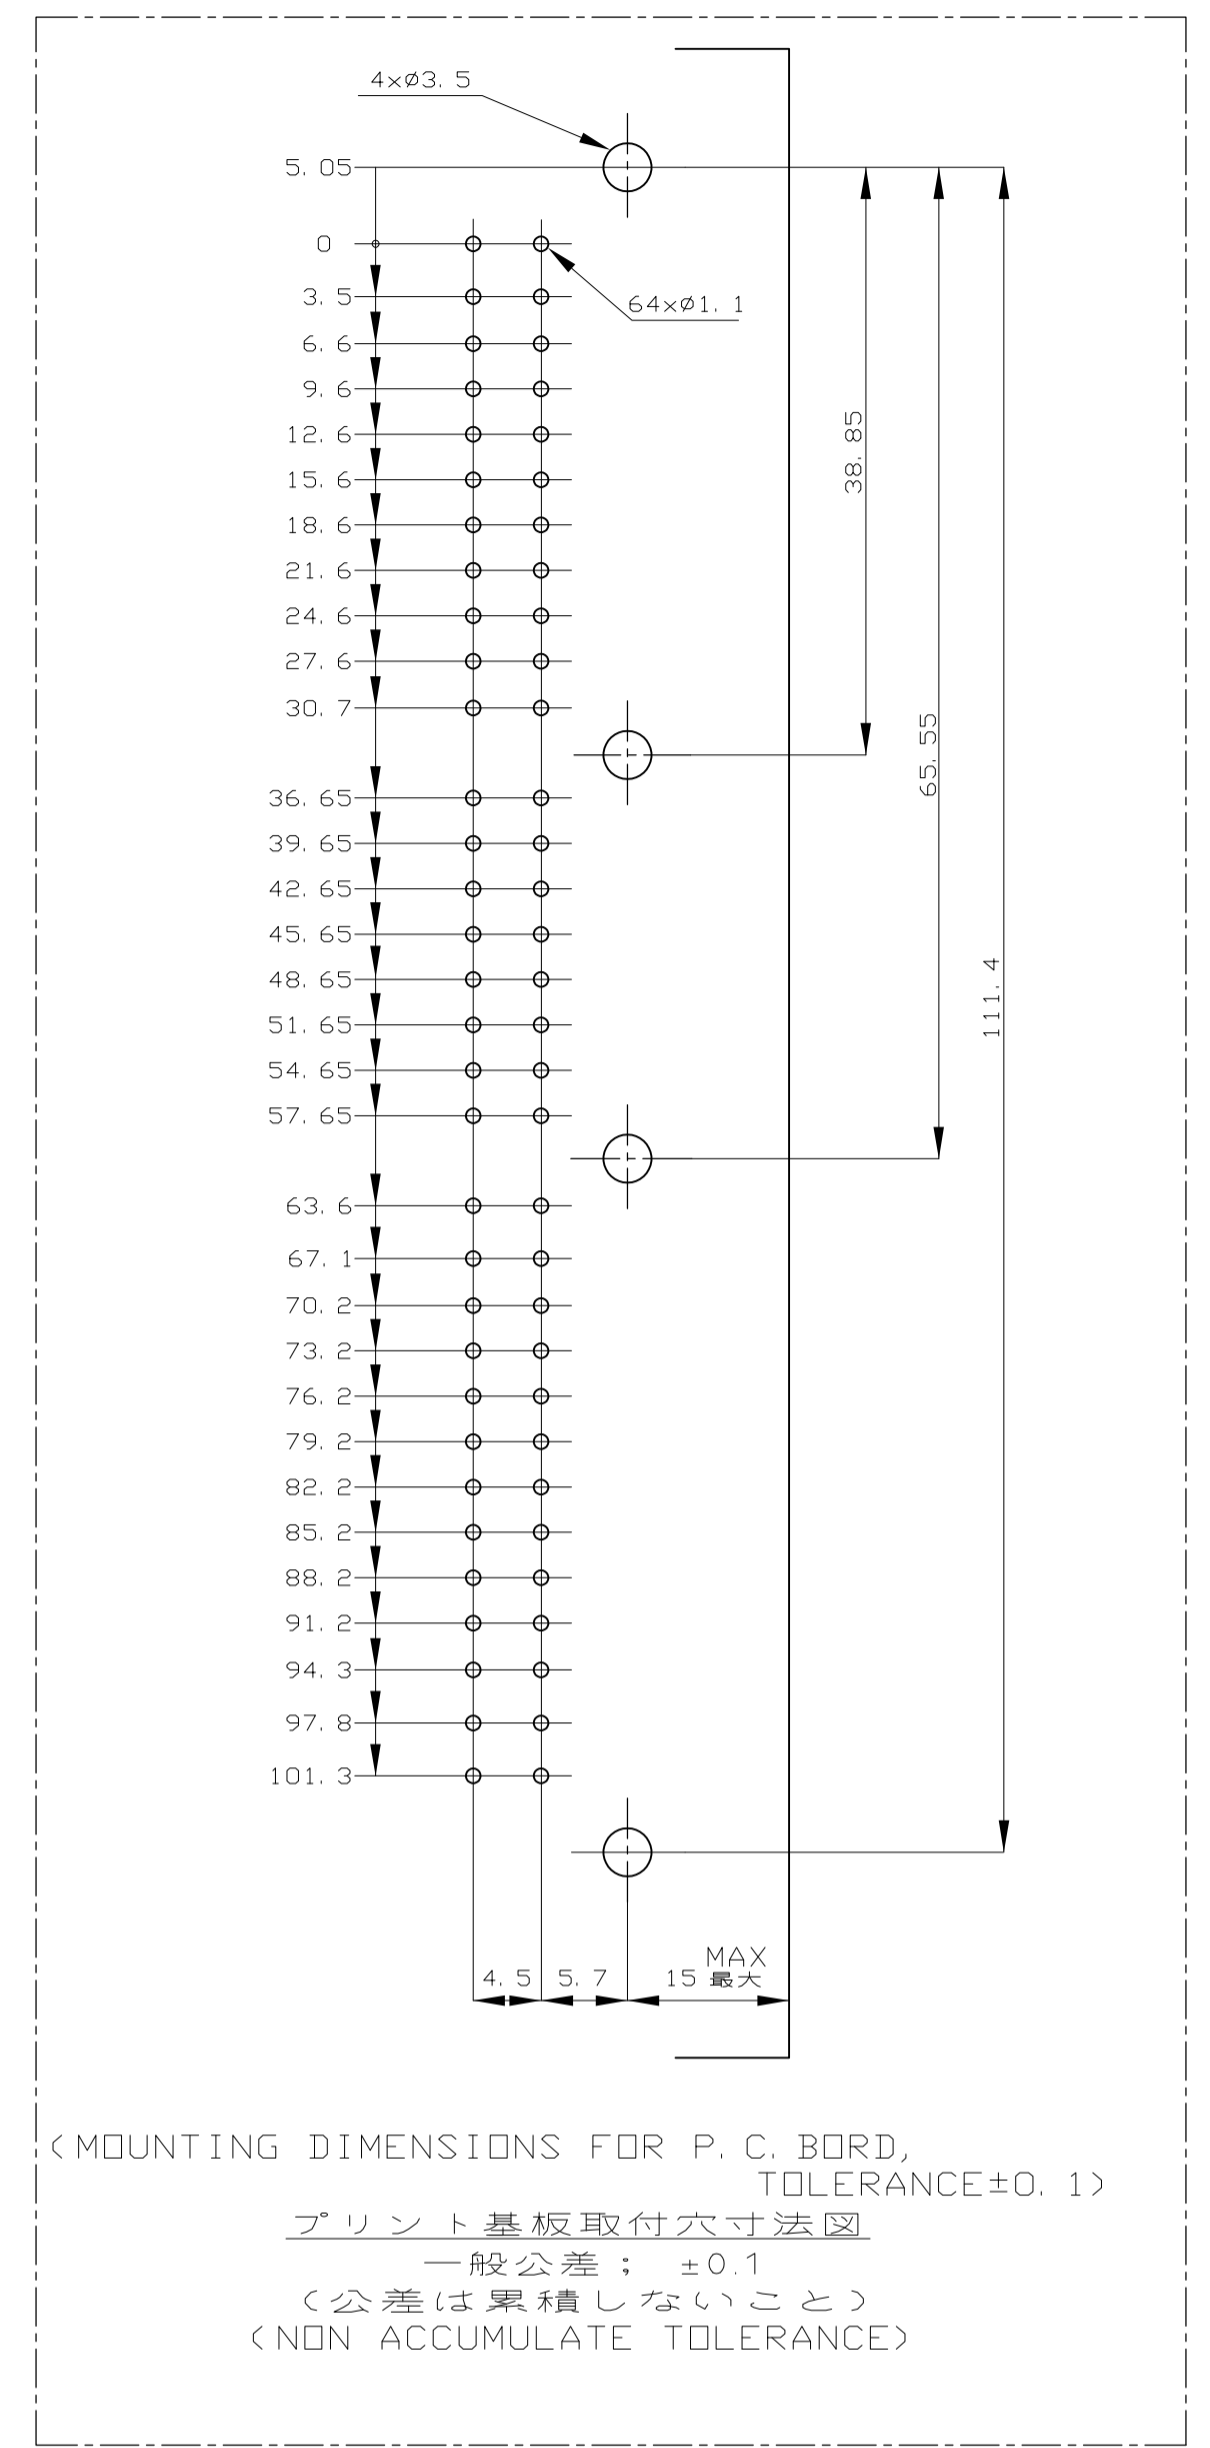

REVISIONS				
REV	DATE	BY	CHK	APPV
D7	REVISED	ECR-16-003344	25OCT2016	KF HY

- NOTES
- MUST BE KEPT BETWEEN [X] AND 2
 - THE MATING PLUG HSG. PART NUMBER; 174516, 174515, 174514, 917992, 917989, 917981
 - RECOMMENDED MOUNTING SCREW; 3mm DIA, 6mm LENGTH (MAX.) PAN HEAD, CLASS 2 TAPPING SCREW SPECIFIED IN JIS B1115, B1122
 - TIGHTENING TORQUE; 0.4N.m (4Kg-cm) MAX.
 - APPLICABLE PRODUCT SPEC NO. 108-5280, 108-5342
 - CIRCUIT NUMBER; SEE FIG. 1
 - POWER CIRCUIT NO. ① ~ ⑬
 - SIGNAL CIRCUIT NO. ⑭ ~ ⑥④
 - MARKING FOR DISCERNMENT OF THE CONTACT FINISH

- 注記
- [X] 面から2mmの範囲で測定
 - 嵌合相手ハウジング型 174516, 174515, 174514, 917992, 917989, 917981
 - 推奨取付ねじ; JIS B1115, B1122 タッピンねじ, なべ2種
呼び径3, 長さ6mm以下 (締付トルク: 0.4N.m(4Kg-cm)以下)
 - 適用製品規格番号; 108-5280, 108-5342
 - 回路番号; FIG.1参照のこと
 パワー回路; ① ~ ⑬
 シグナル回路; ⑭ ~ ⑥④
 - コンタクト仕上識別マーク