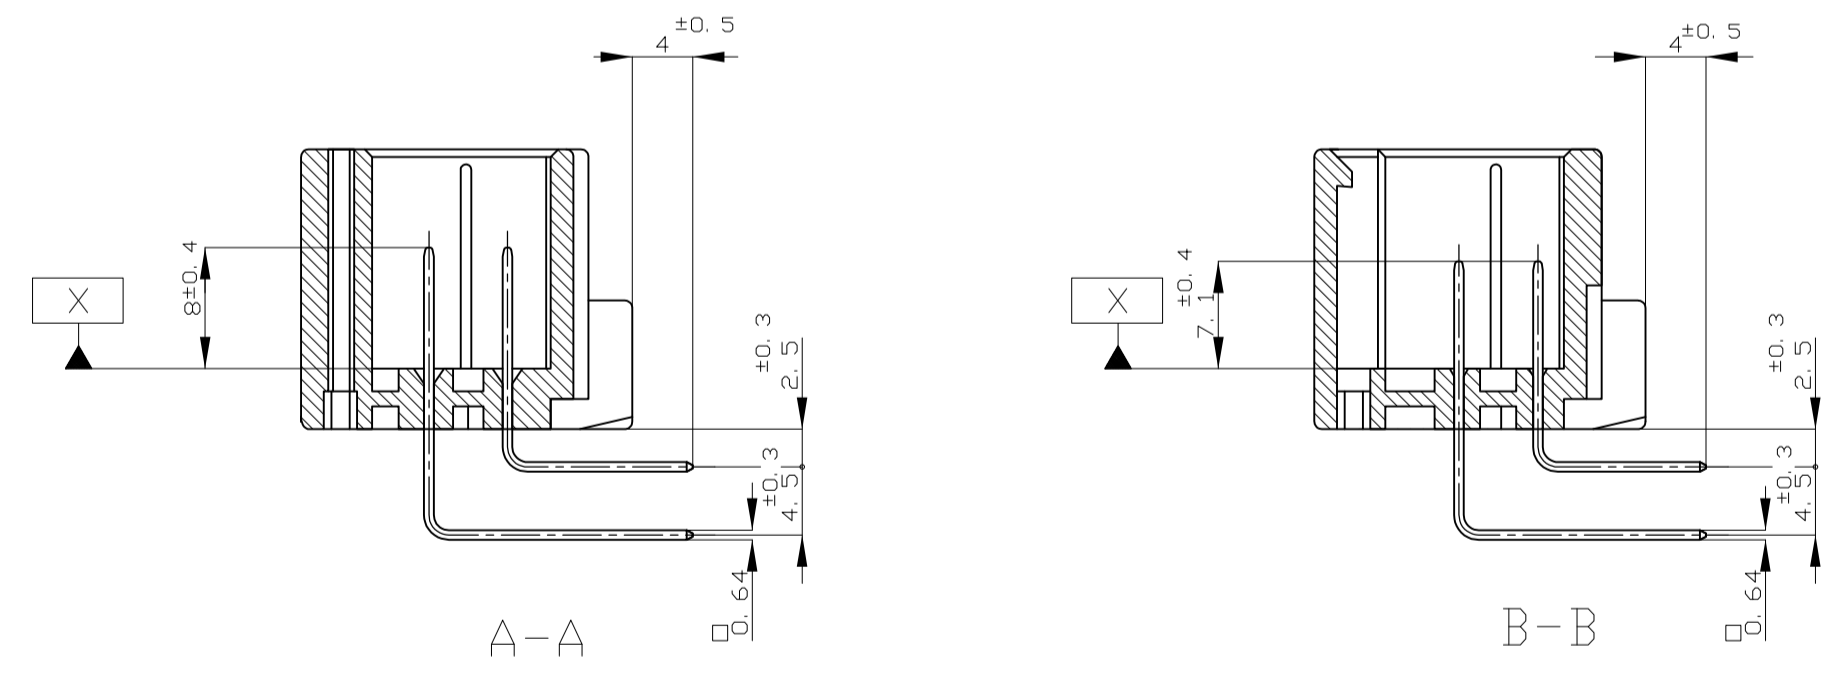

REVISIONS				
REV	DATE	BY	CHK	APPV
D7	REVISED	ECR-16-003344	25OCT2016	KF HY

- NOTES
- MUST BE KEPT BETWEEN [X] AND 2
 - THE MATING PLUG HSG. PART NUMBER; 174516, 174515, 174514, 917992, 917989, 917981
 - RECOMMENDED MOUNTING SCREW; 3mm DIA, 6mm LENGTH (MAX.) PAN HEAD, CLASS 2 TAPPING SCREW SPECIFIED IN JIS B1115, B1122
 - TIGHTENING TORQUE; 0.4N.m (4Kg-cm) MAX.
 - APPLICABLE PRODUCT SPEC NO. 108-5280, 108-5342
 - CIRCUIT NUMBER; SEE FIG. 1
 - POWER CIRCUIT NO. ① ~ ⑬
 - SIGNAL CIRCUIT NO. ⑭ ~ ⑥④
 - MARKING FOR DISCERNMENT OF THE CONTACT FINISH

- 注記
- [X] 面から2mmの範囲で測定
 - 嵌合相手ハウジング型 174516, 174515, 174514, 917992, 917989, 917981
 - 推奨取付ねじ; JIS B1115, B1122 タッピンねじ, なべ2種
呼び径3, 長さ6mm以下 (締付トルク: 0.4N.m(4Kg-cm)以下)
 - 適用製品規格番号; 108-5280, 108-5342
 - 回路番号; FIG.1参照のこと
 パワー回路; ① ~ ⑬
 シグナル回路; ⑭ ~ ⑥④
 - コンタクト仕上識別マーク

DWG: T. SHINOHARA 03AUG05

CHK: K. BETSUJI 03AUG05

APPV: K. BETSUJI 03AUG05

NAME: 氏名

PRODUCT SPEC: 製品規格

APPLICATION SPEC: 取付適用規格

SIZE: A1

SCALE: 2:1