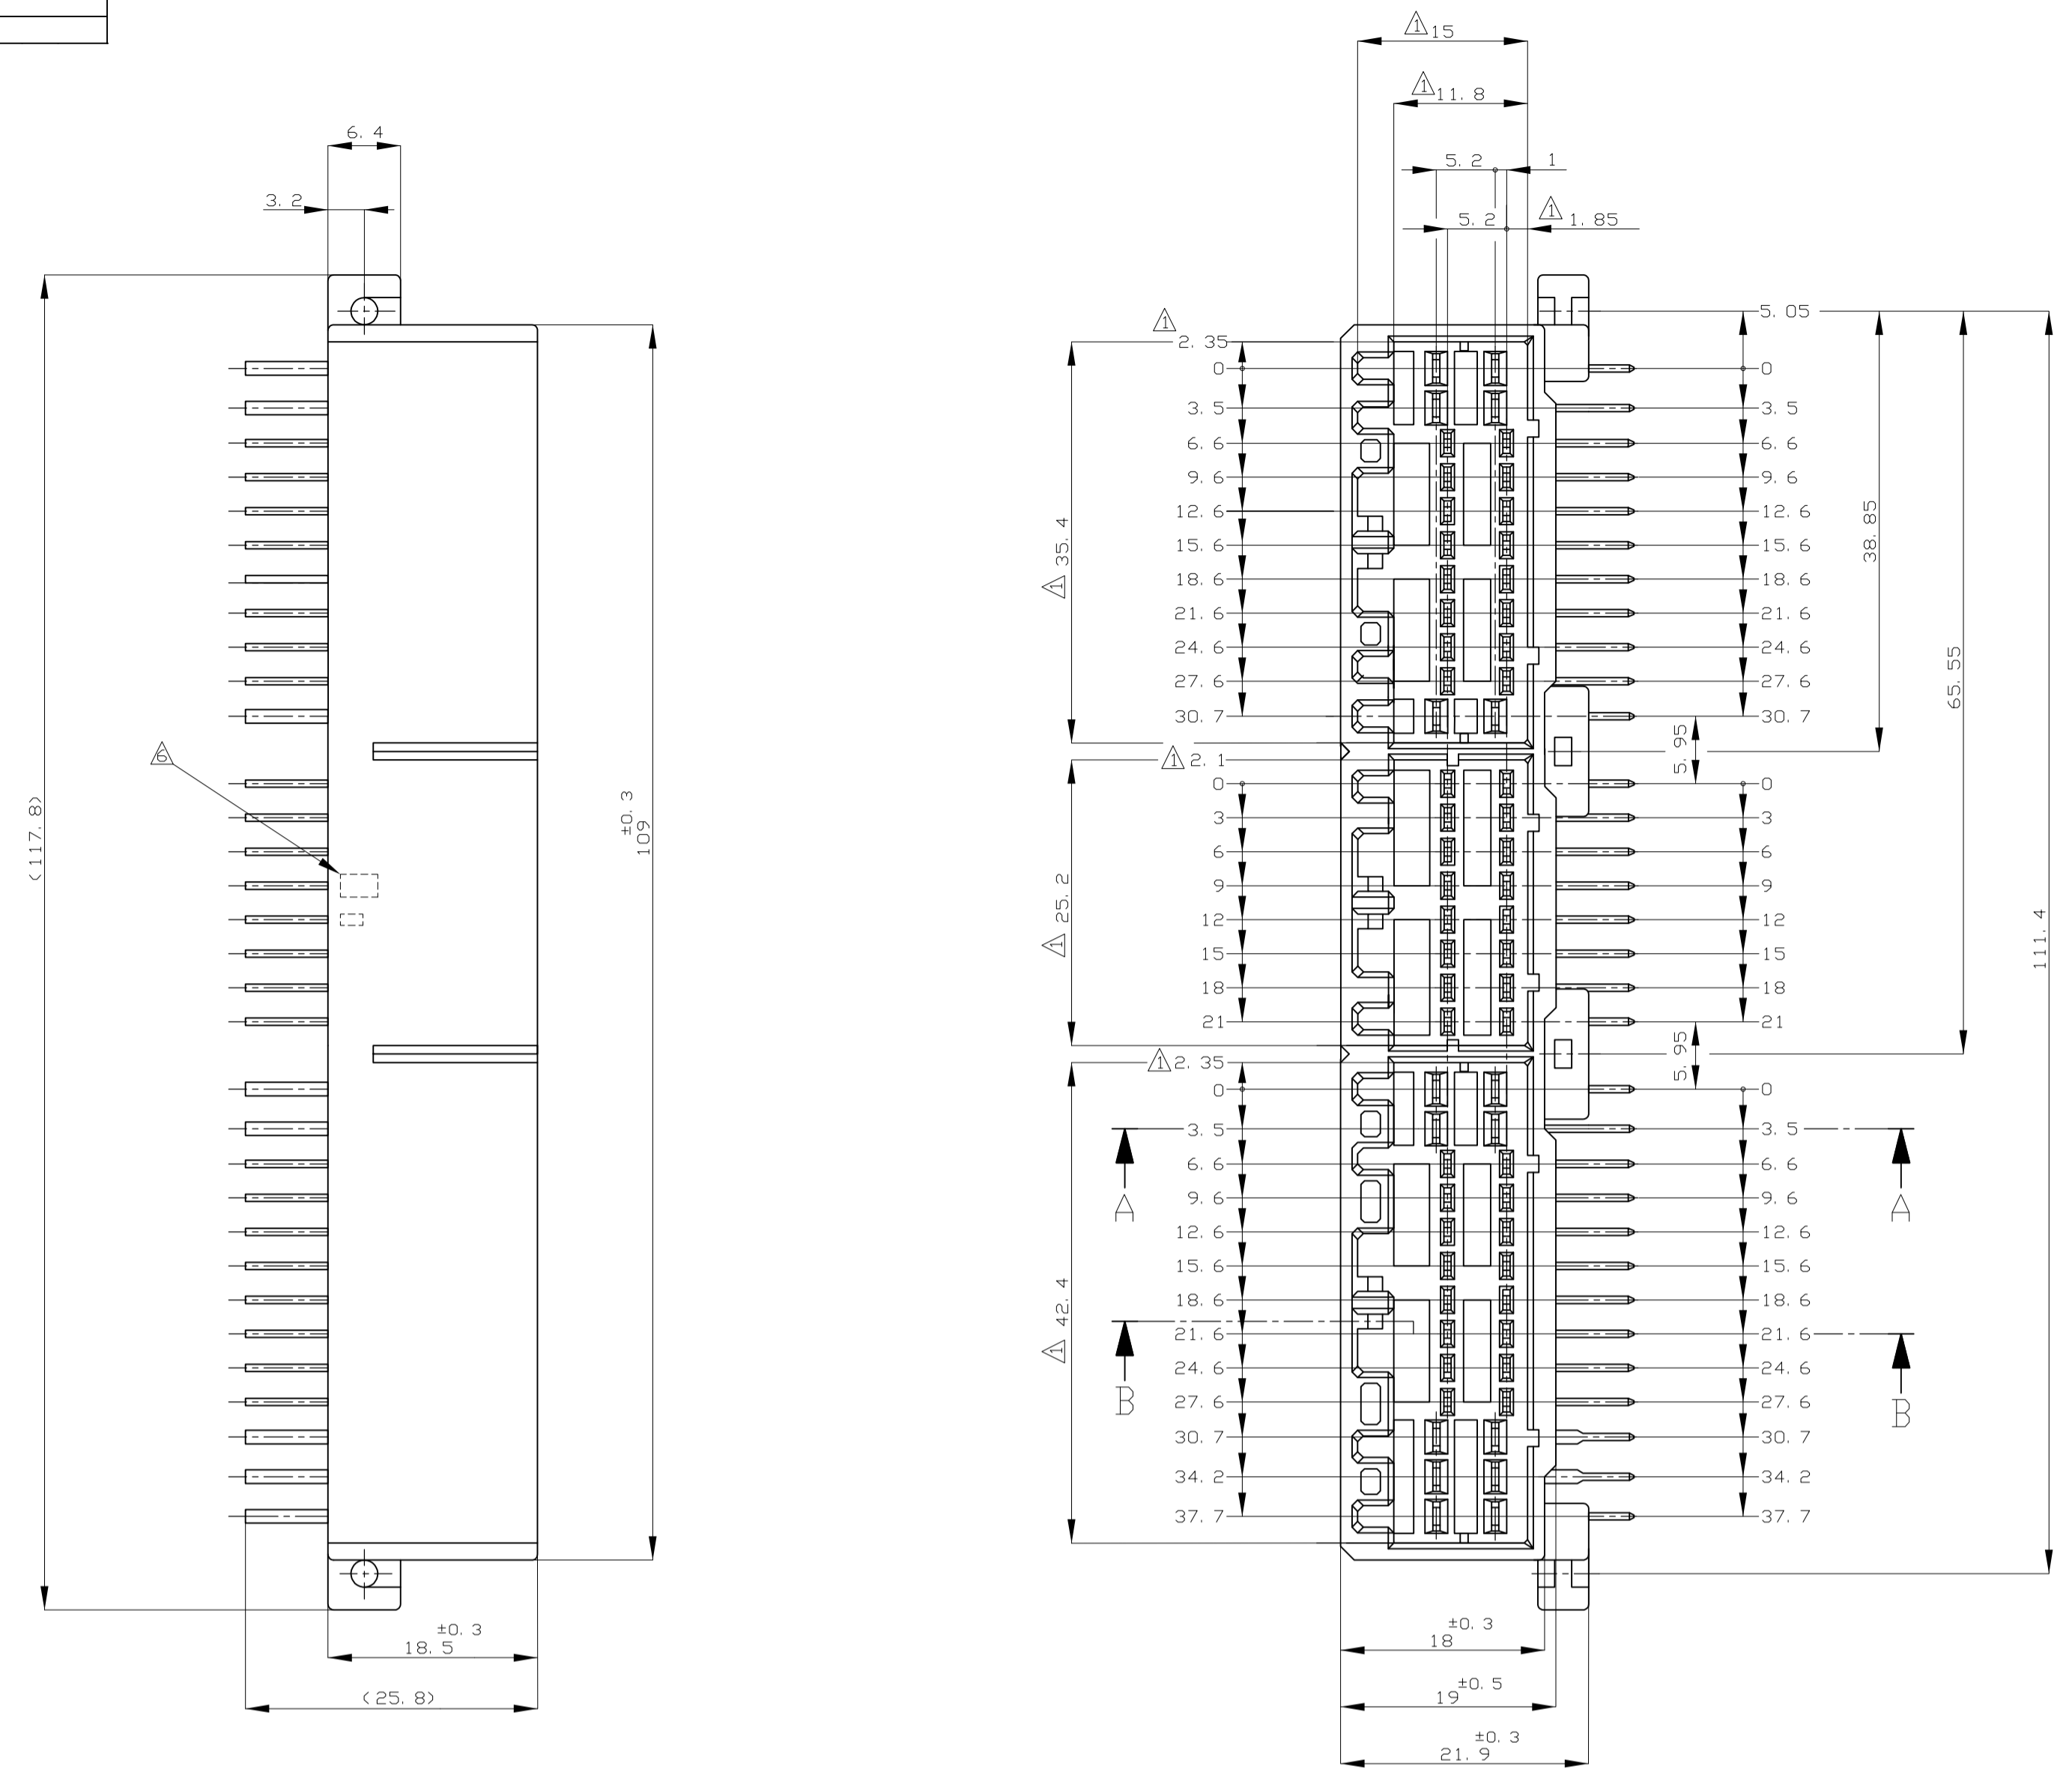

REVISIONS				
REV	DATE	BY	CHK	APPV
D7	REVISED	ECR-16-003344	25OCT2016	KF HY

- NOTES
- MUST BE KEPT BETWEEN [X] AND 2
 - THE MATING PLUG HSG. PART NUMBER; 174516, 174515, 174514, 917992, 917989, 917981
 - RECOMMENDED MOUNTING SCREW; 3mm DIA, 6mm LENGTH (MAX.) PAN HEAD, CLASS 2 TAPPING SCREW SPECIFIED IN JIS B1115, B1122
 - TIGHTENING TORQUE; 0.4N.m (4Kg-cm) MAX.
 - APPLICABLE PRODUCT SPEC NO. 108-5280, 108-5342
 - CIRCUIT NUMBER; SEE FIG. 1
 - POWER CIRCUIT NO. ① ~ ⑬
 - SIGNAL CIRCUIT NO. ⑭ ~ ⑥④
 - MARKING FOR DISCERNMENT OF THE CONTACT FINISH

- 注記
- [X] 面から2mmの範囲で測定
 - 嵌合相手ハウジング型 174516, 174515, 174514, 917992, 917989, 917981
 - 推奨取付ねじ; JIS B1115, B1122 タッピンねじ, なべ2種
呼び径3, 長さ6mm以下 (締付トルク: 0.4N.m(4Kg-cm)以下)
 - 適用製品規格番号; 108-5280, 108-5342
 - 回路番号; FIG.1参照のこと
 パワー回路; ① ~ ⑬
 シグナル回路; ⑭ ~ ⑥④
 - コンタクト仕上識別マーク

DWG: T. SHINOHARA 03AUG05

CHK: K. BETSUJI 03AUG05

APPV: K. BETSUJI 03AUG05

NAME: 氏名

PRODUCT SPEC: 製品規格

APPLICATION SPEC: 取付適用規格

SIZE: A1

SCALE: 2:1