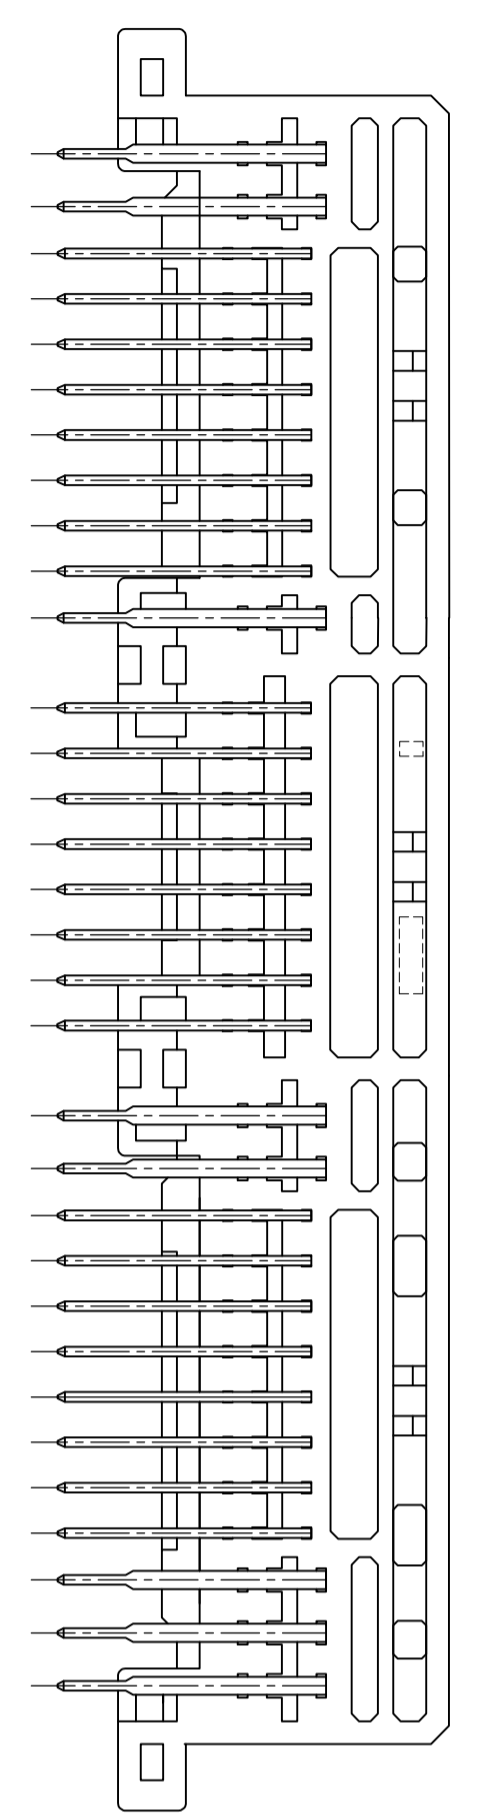

REVISIONS				
REV	DATE	BY	CHK	APPV
D7	REVISED	ECR-16-003344	25OCT2016	KF HY

- NOTES
- MUST BE KEPT BETWEEN [X] AND 2
 - THE MATING PLUG HSG. PART NUMBER; 174516, 174515, 174514, 917992, 917989, 917981
 - RECOMMENDED MOUNTING SCREW; 3mm DIA, 6mm LENGTH (MAX.) PAN HEAD, CLASS 2 TAPPING SCREW SPECIFIED IN JIS B1115, B1122
 - TIGHTENING TORQUE; 0.4N.m (4Kg-cm) MAX.
 - APPLICABLE PRODUCT SPEC NO. 108-5280, 108-5342
 - CIRCUIT NUMBER; SEE FIG. 1
 - POWER CIRCUIT NO. ① ~ ⑬
 - SIGNAL CIRCUIT NO. ⑭ ~ ⑥④
 - MARKING FOR DISCERNMENT OF THE CONTACT FINISH

- 注記
- [X] 面から2mmの範囲で測定
 - 嵌合相手ハウジング型 174516, 174515, 174514, 917992, 917989, 917981
 - 推奨取付ねじ; JIS B1115, B1122 タッピンねじ, なべ2種
呼び径3, 長さ6mm以下 (締付トルク: 0.4N.m(4Kg-cm)以下)
 - 適用製品規格番号; 108-5280, 108-5342
 - 回路番号; FIG.1参照のこと
 パワー回路; ① ~ ⑬
 シグナル回路; ⑭ ~ ⑥④
 - コンタクト仕上識別マーク

DWG: T. SHINOHARA 03AUG05

CHK: K. BETSUJI 03AUG05

APPV: K. BETSUJI 03AUG05

NAME: 氏名

PRODUCT SPEC: 製品規格

APPLICATION SPEC: 取付適用規格

SIZE: A1

SCALE: 2:1