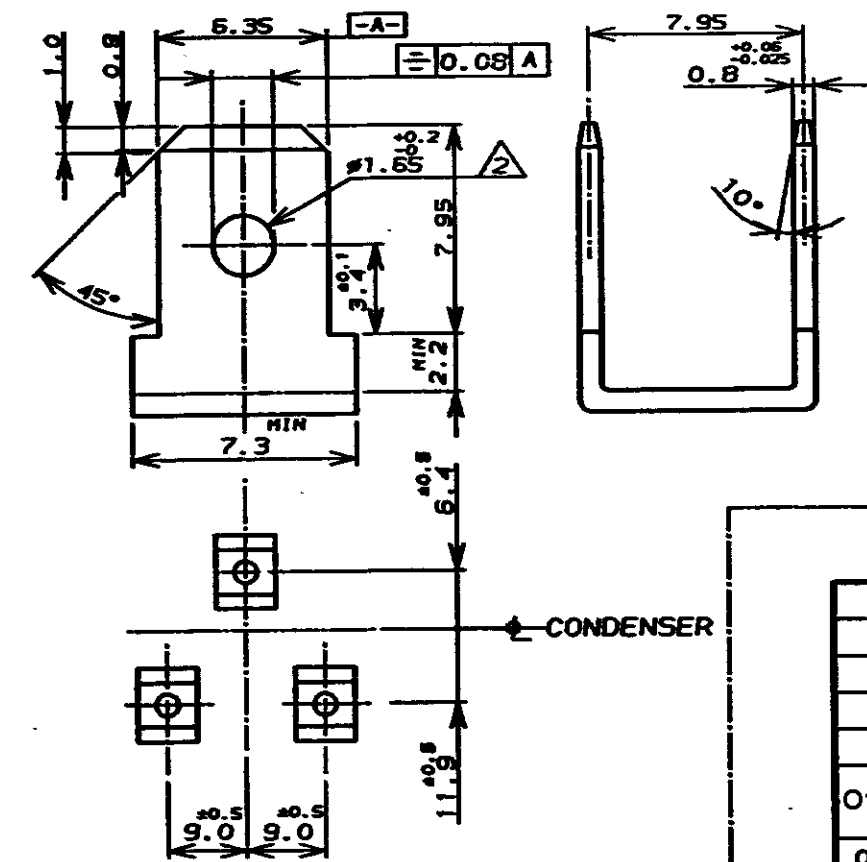

2極タブ推奨仕様図
 RECOMMENDABLE DIMENSIONS OF 2Pos TAB

- 注:
- 1 一般公差 : $\pm 0.2, \pm 2^\circ$
 - 2 タブ穴はバリがなく穴縁部のダレは0.1mm以下であること
- NOTES:
- 1 GENERAL TOLERANCE : $\pm 0.2, \pm 2^\circ$
 - 2 NO BURRS ARE ALLOWED ON THE TAB HOLE EDGES, AND THE SHEAR DROOP SHALL NOT EXCEED 0.1mm

- 注
- 1 通用製品規格 : 108-5127
 - 2 通用コンタクト型番 : 170327, 170328, 170329
 - 3 本コネクタは左図に示す仕様の2極タブに適合する

- NOTES
- 1 PRODUCT SPEC : 108-5127
 - 2 APPLICABLE CONTACT P/N : 170327, 170328, 170329
 - 3 THIS CONNECTOR APPLY TO 2Pos TAB (SEE DETAIL)
 - 4 OBSOLETE PARTS: OBSOLETE CIS STREAMLINING PER D.RENAUD/D.SINISI