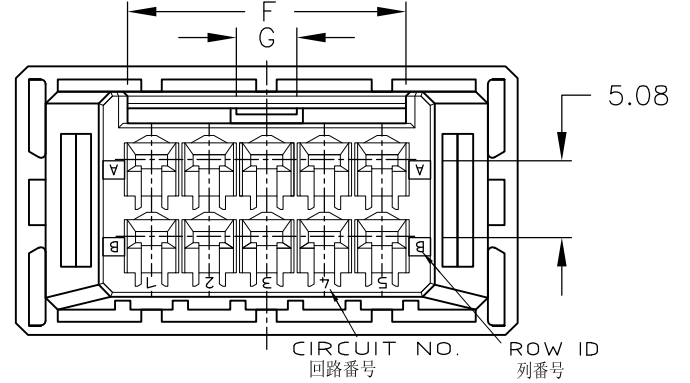

NUMBER 178964
 METRIC
 三角3rd ANGLE PROJECTION
 PRINT DIST
 単位 概 DIMENSIONS IN MM. DO NOT SCALE PRINT
 AMP-J
 REV.10/83

NOTES

1 MATERIAL: GLASS FIBER THERMO PLASTIC, POLYESTER
 COLOR: BLACK

~~△ TO COAT ALL SURFACE OF HOUSING WITH TEFLON~~

注記

1 材料: ガラス入り熱可塑性ポリエステル樹脂
 色: 黒色

~~△ ハウジング全面にテフロン塗装のこと~~

OBSOLETE	△	20	52.24	34.29	48.29	41.29	18.4	4	9	5	8			
		20	52.24	34.29	48.29	41.29	18.4	4	9		-8			
OBSOLETE	△	16	44.62	26.67	40.67	33.67	18.4	4	7	5	7			
		16	44.62	26.67	40.67	33.67	18.4	4	7		-7			
		12	37	19.05	33.05	26.05	18.4	4	5		-6			
		10	33.19	15.24	29.24	22.24	18.4	4	4		-5			
		8	29.38	11.43	25.43	18.43	8.4	2	3		-4			
OBSOLETE	△	6	25.57	7.62	21.62	14.62	8.4	2	2	5	3			
		6	25.57	7.62	21.62	14.62	8.4	2	2		-3			
	FINISH	POS. 極数	寸法 DIMENSION				A	B	C	D	F	G	N	型番 PART NUMBER

					TE TE Connectivity	
相合電線断面(WIRE RANGE)		被覆外径(INSULATION DIA.)		名称(NAME)		
- mm ² (AWG -)		- mm ϕ		フリーハンギングタイプタブハウジング ダイナミックD3100D シリーズ用 WIRE TO WIRE TAB HSG FOR DYNAMIC D-3100D FREE HANGING TYPE		
材料(MATERIAL) 注記参照 SEE NOTES		仕上(FINISH)		一般公差 (GENERAL TOLERANCE)		
DR. 9 MAR 92 N. Matsubara		DE. 9 MAR 92 N. Matsubara		SIZE LOC 番号(No.)		
LTR 変更 (REVISION RECORD)		DR CHK DATE		10以下: ±0.2 10を超え30以下: ±0.25 30を超え100以下: ±0.3 角度: ±3'		
DR 22MAR 11		CHK 10 MAR 92 S. MANABE		APP. 10 MAR 92 S. MANABE		
D5 REVISED PER ECO-11-005030		RK HMR		A3 J C=178964		
DR CHK DATE		CHK DATE		尺度(SCALE) REV. SHEET		
DR CHK DATE		CHK DATE		2-1 D5 1 of 1		