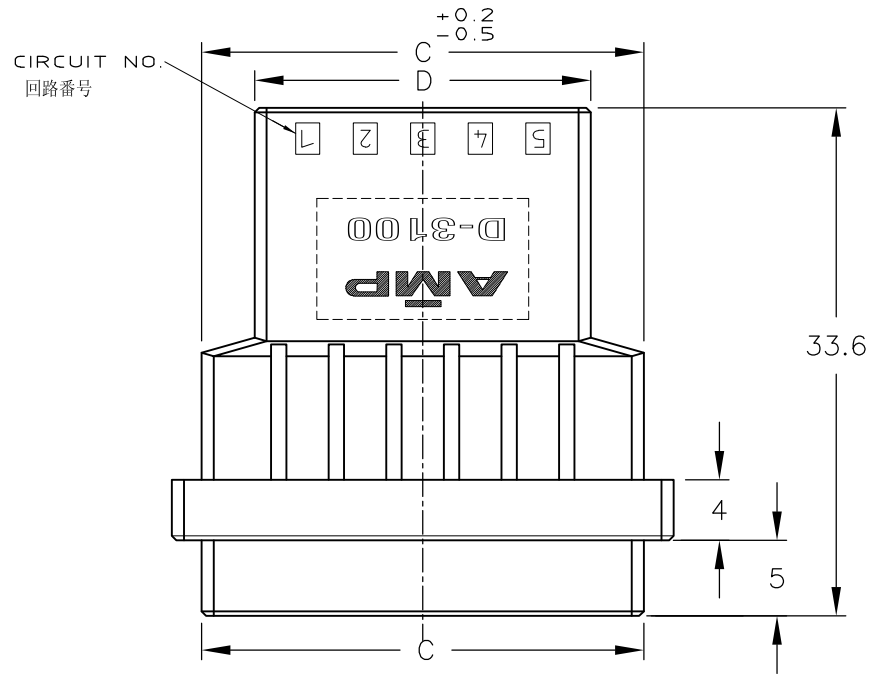

NUMBER 178964
 METRIC
 三角3rd ANGLE PROJECTION
 PRINT DIST
 単位 概 DIMENSIONS IN MM. DO NOT SCALE PRINT
 AMP-J
 REV.10/83

NOTES

1 MATERIAL: GLASS FIBER THERMO PLASTIC, POLYESTER
 COLOR: BLACK

~~△ TO COAT ALL SURFACE OF HOUSING WITH TEFLON~~

注記

1 材料: ガラス入り熱可塑性ポリエステル樹脂
 色: 黒色

~~△ ハウジング全面にテフロン塗装のこと~~

OBSOLETE	△	20	52.24	34.29	48.29	41.29	18.4	4	9	5	8			
		20	52.24	34.29	48.29	41.29	18.4	4	9		-8			
OBSOLETE	△	16	44.62	26.67	40.67	33.67	18.4	4	7	5	7			
		16	44.62	26.67	40.67	33.67	18.4	4	7		-7			
		12	37	19.05	33.05	26.05	18.4	4	5		-6			
		10	33.19	15.24	29.24	22.24	18.4	4	4		-5			
		8	29.38	11.43	25.43	18.43	8.4	2	3		-4			
OBSOLETE	△	6	25.57	7.62	21.62	14.62	8.4	2	2	5	3			
		6	25.57	7.62	21.62	14.62	8.4	2	2		-3			
	FINISH	POS. 極数	寸法 DIMENSION				A	B	C	D	F	G	N	型番 PART NUMBER

					TE TE Connectivity	
相合電線断面(WIRE RANGE)		被覆外径(INSULATION DIA.)		名称(NAME)		
- mm ² (AWG -)		- mm ϕ		フリーハンギングタイプタブハウジング ダイナミックD3100D シリーズ用 WIRE TO WIRE TAB HSG FOR DYNAMIC D-3100D FREE HANGING TYPE		
材料(MATERIAL) 注記参照 SEE NOTES		仕上(FINISH)		一般公差 (GENERAL TOLERANCE)		
DR. 9 MAR 92 N. Matsubara		DE. 9 MAR 92 N. Matsubara		SIZE LOC 番号(No.)		
LTR 変更 (REVISION RECORD)		DR CHK DATE		10以下: ±0.2 10を超え30以下: ±0.25 30を超え100以下: ±0.3 角度: ±3'		
DR 22MAR 11		CHK 10 MAR 92 S. MANABE		APP. 10 MAR 92 S. MANABE		
D5 REVISED PER ECO-11-005030		RK HMR		A3 J C=178964		
DR CHK DATE		CHK DATE		尺度(SCALE) REV. SHEET		
DR CHK DATE		CHK DATE		2-1 D5 1 of 1		