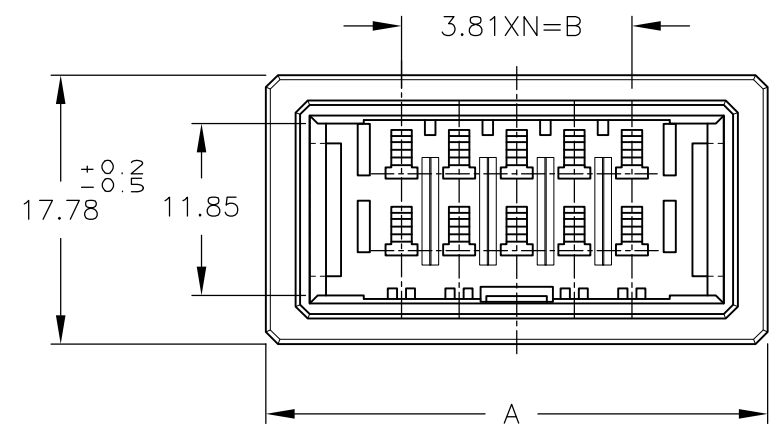

NUMBER 178964
 METRIC
 三角3rd ANGLE PROJECTION
 PRINT DIST
 単位 概 DIMENSIONS IN MM. DO NOT SCALE PRINT
 AMP-J
 REV.10/83

NOTES

1 MATERIAL: GLASS FIBER THERMO PLASTIC, POLYESTER
 COLOR: BLACK

~~△ TO COAT ALL SURFACE OF HOUSING WITH TEFLON~~

注記

1 材料: ガラス入り熱可塑性ポリエステル樹脂
 色: 黒色

~~△ ハウジング全面にテフロン塗装のこと~~

OBSOLETE	△	20	52.24	34.29	48.29	41.29	18.4	4	9	5	8			
		20	52.24	34.29	48.29	41.29	18.4	4	9		-8			
OBSOLETE	△	16	44.62	26.67	40.67	33.67	18.4	4	7	5	7			
		16	44.62	26.67	40.67	33.67	18.4	4	7		-7			
		12	37	19.05	33.05	26.05	18.4	4	5		-6			
		10	33.19	15.24	29.24	22.24	18.4	4	4		-5			
		8	29.38	11.43	25.43	18.43	8.4	2	3		-4			
OBSOLETE	△	6	25.57	7.62	21.62	14.62	8.4	2	2	5	3			
		6	25.57	7.62	21.62	14.62	8.4	2	2		-3			
	FINISH	POS. 極数	寸法 DIMENSION				A	B	C	D	F	G	N	型番 PART NUMBER

					TE TE Connectivity	
相合電線断面(WIRE RANGE)		被覆外径(INSULATION DIA.)		名称(NAME)		
- mm ² (AWG -)		- mm ϕ		フリーハンギングタイプタブハウジング ダイナミックD3100D シリーズ用 WIRE TO WIRE TAB HSG FOR DYNAMIC D-3100D FREE HANGING TYPE		
材料(MATERIAL) 注記参照 SEE NOTES		仕上(FINISH)		一般公差 (GENERAL TOLERANCE)		
DR. 9 MAR 92 N. Matsubara		DE. 9 MAR 92 N. Matsubara		SIZE LOC 番号(No.)		
LTR 変更 (REVISION RECORD)		DR CHK DATE		10以下: ±0.2 10を超え30以下: ±0.25 30を超え100以下: ±0.3 角度: ±3'		
DR 22MAR 11		CHK 10 MAR 92 S. MANABE		APP. 10 MAR 92 S. MANABE		
D5 REVISED PER ECO-11-005030		RK HMR		A3 J C=178964		
DR CHK DATE		CHK DATE		尺度(SCALE) REV. SHEET		
DR CHK DATE		CHK DATE		2-1 D5 1 of 1		