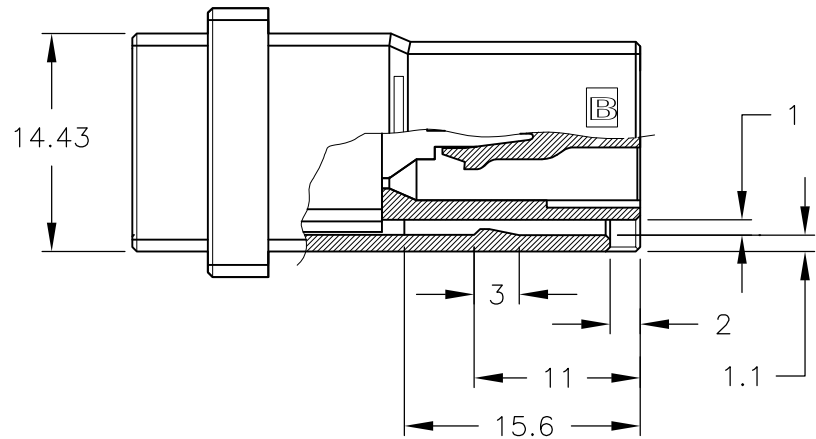

NUMBER 178964
 METRIC
 三角3rd ANGLE PROJECTION
 PRINT DIST
 単位 概 DIMENSIONS IN MM. DO NOT SCALE PRINT
 AMP-J
 REV.10/83

NOTES

1 MATERIAL: GLASS FIBER THERMO PLASTIC, POLYESTER
 COLOR: BLACK

~~△ TO COAT ALL SURFACE OF HOUSING WITH TEFLON~~

注記

1 材料: ガラス入り熱可塑性ポリエステル樹脂
 色: 黒色

~~△ ハウジング全面にテフロン塗装のこと~~

OBSOLETE	△	20	52.24	34.29	48.29	41.29	18.4	4	9	5	8			
		20	52.24	34.29	48.29	41.29	18.4	4	9		-8			
OBSOLETE	△	16	44.62	26.67	40.67	33.67	18.4	4	7	5	7			
		16	44.62	26.67	40.67	33.67	18.4	4	7		-7			
		12	37	19.05	33.05	26.05	18.4	4	5		-6			
		10	33.19	15.24	29.24	22.24	18.4	4	4		-5			
		8	29.38	11.43	25.43	18.43	8.4	2	3		-4			
OBSOLETE	△	6	25.57	7.62	21.62	14.62	8.4	2	2	5	3			
		6	25.57	7.62	21.62	14.62	8.4	2	2		-3			
	FINISH	POS. 極数	寸法 DIMENSION				A	B	C	D	F	G	N	型番 PART NUMBER

					TE TE Connectivity	
相合電線断面(WIRE RANGE)		被覆外径(INSULATION DIA.)		名称(NAME)		
- mm ² (AWG -)		- mm ϕ		フリーハンギングタイプタブハウジング ダイナミックD3100D シリーズ用 WIRE TO WIRE TAB HSG FOR DYNAMIC D-3100D FREE HANGING TYPE		
材料(MATERIAL) 注記参照 SEE NOTES		仕上(FINISH)		一般公差 (GENERAL TOLERANCE)		
DR. 9 MAR 92 N. Matsubara		DE. 9 MAR 92 N. Matsubara		SIZE LOC 番号(No.)		
LTR 変更 (REVISION RECORD)		DR CHK DATE		10以下: ±0.2 10を超え30以下: ±0.25 30を超え100以下: ±0.3 角度: ±3'		
DR 22MAR 11		CHK 10 MAR 92 S. MANABE		APP. 10 MAR 92 S. MANABE		
D5 REVISED PER ECO-11-005030		RK HMR		A3 J C=178964		
DR CHK DATE		CHK DATE		尺度(SCALE) REV. SHEET		
DR CHK DATE		CHK DATE		2-1 D5 1 of 1		