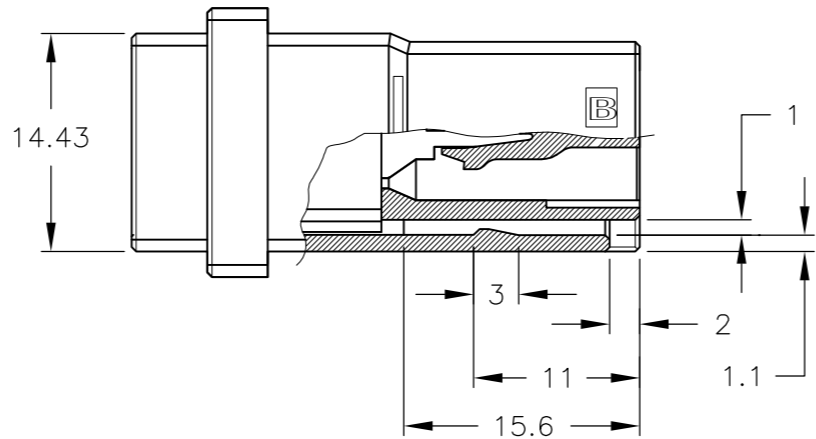

NUMBER 178964  
 METRIC  
 三角3rd ANGLE PROJECTION  
 単位 概 DIMENSIONS IN MM. DO NOT SCALE PRINT  
 PRINT DIST  
 AMP-J  
 REV.10/83

NOTES  
 1 MATERIAL: GLASS FIBER THERMO PLASTIC, POLYESTER  
 COLOR: BLACK  
~~△ TO COAT ALL SURFACE OF HOUSING WITH TEFLON~~

注記  
 1 材料: ガラス入り熱可塑性ポリエステル樹脂  
 色: 黒色  
~~△ ハウジング全面にテフロン塗装のこと~~

OBSOLETE	<del>△</del>	20	52.24	34.29	48.29	41.29	18.4	4	9	5	8			
		20	52.24	34.29	48.29	41.29	18.4	4	9		8			
OBSOLETE	<del>△</del>	16	44.62	26.67	40.67	33.67	18.4	4	7	5	7			
		16	44.62	26.67	40.67	33.67	18.4	4	7		7			
		12	37	19.05	33.05	26.05	18.4	4	5		6			
		10	33.19	15.24	29.24	22.24	18.4	4	4		5			
		8	29.38	11.43	25.43	18.43	8.4	2	3		4			
OBSOLETE	<del>△</del>	6	25.57	7.62	21.62	14.62	8.4	2	2	5	3			
		6	25.57	7.62	21.62	14.62	8.4	2	2		3			
	FINISH	POS. 極数	寸法 DIMENSION				A	B	C	D	F	G	N	型番 PART NUMBER

					<b>TE</b> TE Connectivity	
相合電線断面(WIRE RANGE)			被覆外径(INSULATION DIA.)			
- mm <sup>2</sup> (AWG -)			- mm $\phi$			
材料(MATERIAL)			仕上(FINISH)			
注記参照			SEE NOTES			
DR. 9 MAR 92			DE. 9 MAR 92			
N. Matsubara			N. Matsubara			
CHK. 10 MAR 92			APP. 10 MAR 92			
S. MANABE			S. MANABE			
D5 REVISED PER ECO-11-005030			DR. 9 MAR 92			
RK HMR 22MAR 11			DE. 9 MAR 92			
LTR 変更 (REVISION RECORD)			DR. CHK. DATE			
DR. CHK. DATE			APP. 10 MAR 92			
S. MANABE			S. MANABE			
名称(NAME)			フリーハンギングタイプタブハウジング			
			ダイナミックD3100D シリーズ用			
			WIRE TO WIRE TAB HSG FOR DYNAMIC			
			D-3100D FREE HANGING TYPE			
一般公差 (GENERAL TOLERANCE)			SIZE	LOC	番号(No.)	
10以下: ±0.2			A3	J	C=178964	
10を超え30以下: ±0.25						
30を超え100以下: ±0.3						
角度: ±3'						
尺度(SCALE)			REV.		SHEET	
2-1			D5		1 of 1	