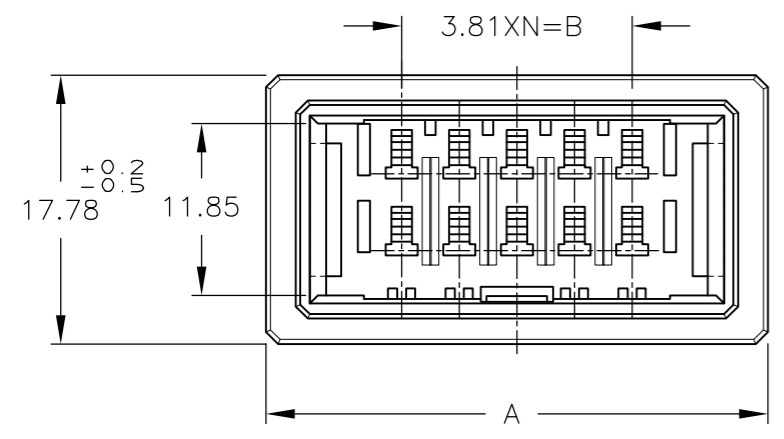

NUMBER 178964  
 METRIC  
 三角3rd ANGLE PROJECTION  
 単位 概 DIMENSIONS IN MM. DO NOT SCALE PRINT  
 PRINT DIST  
 AMP-J  
 REV.10/83

NOTES  
 1 MATERIAL: GLASS FIBER THERMO PLASTIC, POLYESTER  
 COLOR: BLACK  
~~△ TO COAT ALL SURFACE OF HOUSING WITH TEFLON~~

注記  
 1 材料: ガラス入り熱可塑性ポリエステル樹脂  
 色: 黒色  
~~△ ハウジング全面にテフロン塗装のこと~~

OBSOLETE	<del>△</del>	20	52.24	34.29	48.29	41.29	18.4	4	9	5	8			
		20	52.24	34.29	48.29	41.29	18.4	4	9		8			
OBSOLETE	<del>△</del>	16	44.62	26.67	40.67	33.67	18.4	4	7	5	7			
		16	44.62	26.67	40.67	33.67	18.4	4	7		7			
		12	37	19.05	33.05	26.05	18.4	4	5		6			
		10	33.19	15.24	29.24	22.24	18.4	4	4		5			
		8	29.38	11.43	25.43	18.43	8.4	2	3		4			
OBSOLETE	<del>△</del>	6	25.57	7.62	21.62	14.62	8.4	2	2	5	3			
		6	25.57	7.62	21.62	14.62	8.4	2	2		3			
	FINISH	POS. 極数	寸法 DIMENSION				A	B	C	D	F	G	N	型番 PART NUMBER

					<b>TE</b> TE Connectivity	
相合電線断面(WIRE RANGE)			被覆外径(INSULATION DIA.)			
- mm <sup>2</sup> (AWG -)			- mm $\phi$			
材料(MATERIAL)			仕上(FINISH)			
注記参照			SEE NOTES			
DR. 9 MAR 92			DE. 9 MAR 92			
N. Matsubara			N. Matsubara			
CHK. 10 MAR 92			APP. 10 MAR 92			
S. MANABE			S. MANABE			
D5 REVISED PER ECO-11-005030			DR. 9 MAR 92			
RK HMR 22MAR 11			DE. 9 MAR 92			
LTR 変更 (REVISION RECORD)			DR. CHK. DATE			
DR. CHK. DATE			APP. 10 MAR 92			
S. MANABE			S. MANABE			
名称(NAME)			フリーハンギングタイプタブハウジング			
			ダイナミックD3100D シリーズ用			
			WIRE TO WIRE TAB HSG FOR DYNAMIC			
			D-3100D FREE HANGING TYPE			
一般公差 (GENERAL TOLERANCE)			SIZE	LOC	番号(No.)	
10以下: ±0.2			A3	J	C=178964	
10を超え30以下: ±0.25						
30を超え100以下: ±0.3						
角度: ±3'						
尺度(SCALE)			REV.		SHEET	
2-1			D5		1 of 1	