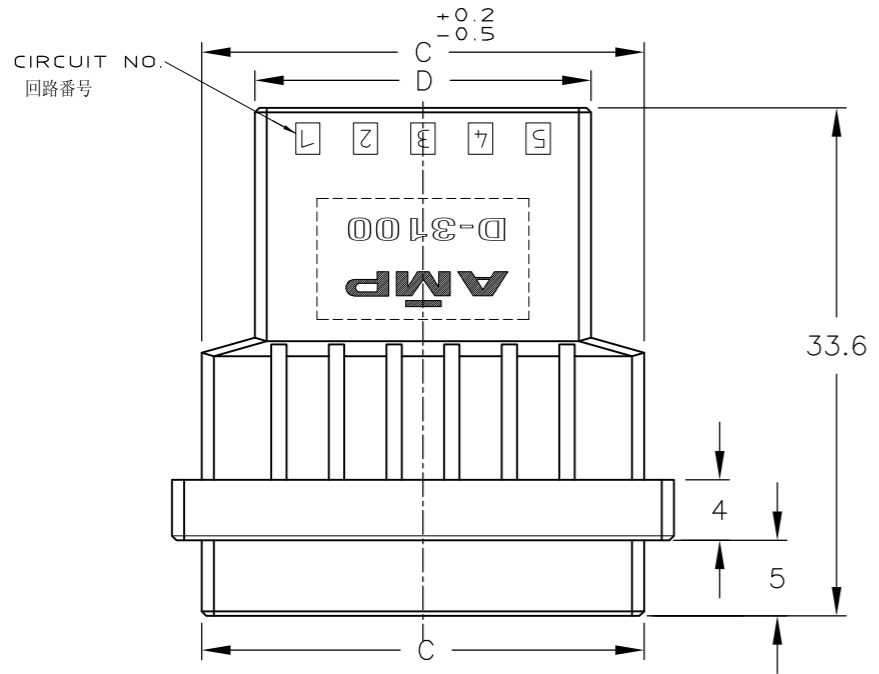

NUMBER 178964  
 METRIC  
 三角3rd ANGLE PROJECTION  
 単位 概 DIMENSIONS IN MM. DO NOT SCALE PRINT  
 PRINT DIST  
 AMP-J  
 REV.10/83

NOTES  
 1 MATERIAL: GLASS FIBER THERMO PLASTIC, POLYESTER  
 COLOR: BLACK  
~~△ TO COAT ALL SURFACE OF HOUSING WITH TEFLON~~

注記  
 1 材料: ガラス入り熱可塑性ポリエステル樹脂  
 色: 黒色  
~~△ ハウジング全面にテフロン塗装のこと~~

OBSOLETE	<del>△</del>	20	52.24	34.29	48.29	41.29	18.4	4	9	5	8			
		20	52.24	34.29	48.29	41.29	18.4	4	9		8			
OBSOLETE	<del>△</del>	16	44.62	26.67	40.67	33.67	18.4	4	7	5	7			
		16	44.62	26.67	40.67	33.67	18.4	4	7		7			
		12	37	19.05	33.05	26.05	18.4	4	5		6			
		10	33.19	15.24	29.24	22.24	18.4	4	4		5			
		8	29.38	11.43	25.43	18.43	8.4	2	3		4			
OBSOLETE	<del>△</del>	6	25.57	7.62	21.62	14.62	8.4	2	2	5	3			
		6	25.57	7.62	21.62	14.62	8.4	2	2		3			
	FINISH	POS. 極数	寸法 DIMENSION				A	B	C	D	F	G	N	型番 PART NUMBER

					<b>TE</b> TE Connectivity	
相合電線断面(WIRE RANGE)			被覆外径(INSULATION DIA.)			
- mm <sup>2</sup> (AWG -)			- mm $\phi$			
材料(MATERIAL)			仕上(FINISH)			
注記参照			SEE NOTES			
DR. 9 MAR 92			DE. 9 MAR 92			
N. Matsubara			N. Matsubara			
CHK. 10 MAR 92			APP. 10 MAR 92			
S. MANABE			S. MANABE			
D5 REVISED PER ECO-11-005030			DR. 9 MAR 92			
RK HMR 22MAR 11			DE. 9 MAR 92			
LTR 変更 (REVISION RECORD)			DR. CHK. DATE			
DR. CHK. DATE			APP. 10 MAR 92			
S. MANABE			S. MANABE			
名称(NAME)			フリーハンギングタイプタブハウジング			
			ダイナミックD3100D シリーズ用			
			WIRE TO WIRE TAB HSG FOR DYNAMIC			
			D-3100D FREE HANGING TYPE			
一般公差 (GENERAL TOLERANCE)			SIZE	LOC	番号(No.)	
10以下: ±0.2			A3	J	C=178964	
10を超え30以下: ±0.25						
30を超え100以下: ±0.3						
角度: ±3'						
尺度(SCALE)			REV.		SHEET	
2-1			D5		1 of 1	