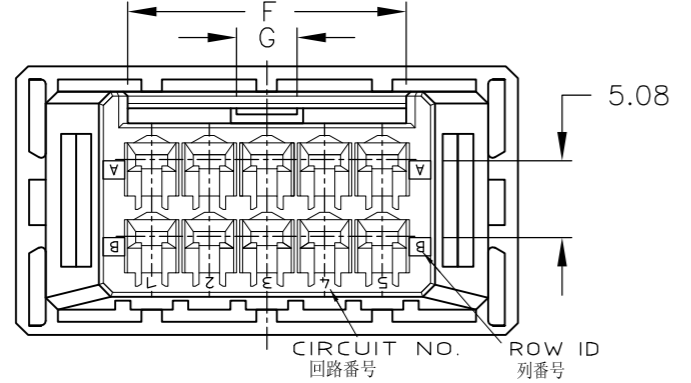

NUMBER 178964  
 METRIC  
 三角3rd ANGLE PROJECTION  
 単位 概 DIMENSIONS IN MM. DO NOT SCALE PRINT  
 PRINT DIST  
 AMP-J  
 REV.10/83

NOTES  
 1 MATERIAL: GLASS FIBER THERMO PLASTIC, POLYESTER  
 COLOR: BLACK  
~~△ TO COAT ALL SURFACE OF HOUSING WITH TEFLON~~

注記  
 1 材料: ガラス入り熱可塑性ポリエステル樹脂  
 色: 黒色  
~~△ ハウジング全面にテフロン塗装のこと~~

OBSOLETE	<del>△</del>	20	52.24	34.29	48.29	41.29	18.4	4	9	5	8			
		20	52.24	34.29	48.29	41.29	18.4	4	9		8			
OBSOLETE	<del>△</del>	16	44.62	26.67	40.67	33.67	18.4	4	7	5	7			
		16	44.62	26.67	40.67	33.67	18.4	4	7		7			
		12	37	19.05	33.05	26.05	18.4	4	5		6			
		10	33.19	15.24	29.24	22.24	18.4	4	4		5			
		8	29.38	11.43	25.43	18.43	8.4	2	3		4			
OBSOLETE	<del>△</del>	6	25.57	7.62	21.62	14.62	8.4	2	2	5	3			
		6	25.57	7.62	21.62	14.62	8.4	2	2		3			
	FINISH	POS. 極数	寸法 DIMENSION				A	B	C	D	F	G	N	型番 PART NUMBER

					<b>TE</b> TE Connectivity	
相合電線断面(WIRE RANGE)			被覆外径(INSULATION DIA.)			
- mm <sup>2</sup> (AWG -)			- mm $\phi$			
材料(MATERIAL)			仕上(FINISH)			
注記参照			SEE NOTES			
DR. 9 MAR 92			DE. 9 MAR 92			
N. Matsubara			N. Matsubara			
CHK. 10 MAR 92			APP. 10 MAR 92			
S. MANABE			S. MANABE			
D5 REVISED PER ECO-11-005030			DR. 9 MAR 92			
RK HMR 22MAR 11			DE. 9 MAR 92			
LTR 変更 (REVISION RECORD)			DR. CHK. DATE			
DR. CHK. DATE			APP. 10 MAR 92			
S. MANABE			S. MANABE			
名称(NAME)			フリーハンギングタイプタブハウジング			
			ダイナミックD3100D シリーズ用			
			WIRE TO WIRE TAB HSG FOR DYNAMIC			
			D-3100D FREE HANGING TYPE			
一般公差 (GENERAL TOLERANCE)			SIZE	LOC	番号(No.)	
10以下: ±0.2			A3	J	C=178964	
10を超え30以下: ±0.25						
30を超え100以下: ±0.3						
角度: ±3'						
尺度(SCALE)			REV.		SHEET	
2-1			D5		1 of 1	