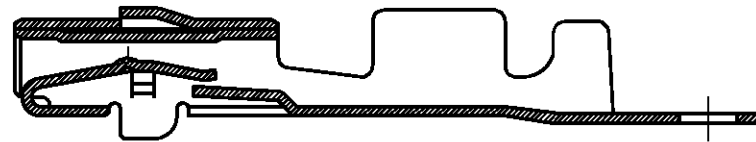

- 1. APPLICATION SPEC NO. 114-5159
- 2. APPLICABLE PRODUCT SPEC NO.108-5359
- 1. 取付適用規格番号 114-5159
- 2. 適用製品規格番号 108-5359

A-A

179419-1	銅めっき済 (PRE-TINNIED)	179008-1
バフ端子型番	仕上げ (FINISH)	AMP型番 (PART NUMBER)