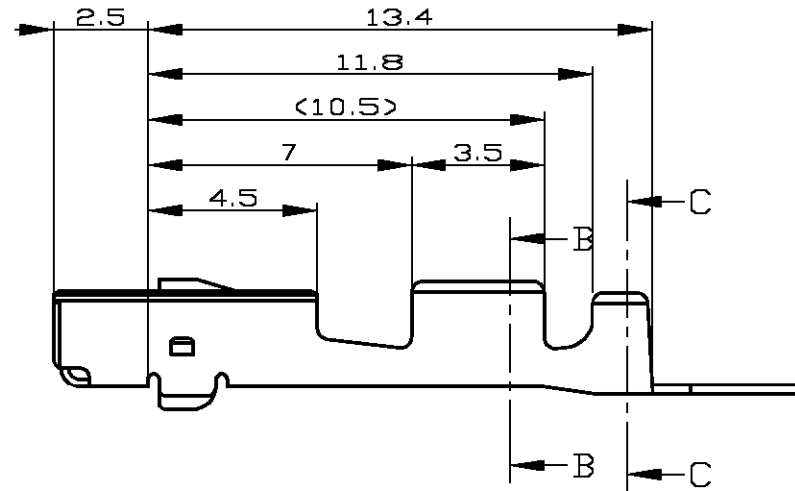

- 1. APPLICATION SPEC NO. 114-5159
- 2. APPLICABLE PRODUCT SPEC NO.108-5359
- 1. 取付適用規格番号 114-5159
- 2. 適用製品規格番号 108-5359

A-A

179419-1	銅めっき済 (PRE-TINNIED)	179008-1
バフ端子型番	仕上げ (FINISH)	AMP型番 (PART NUMBER)

AMP Tyco Electronics AMP K.K. Kawasaki, Japan	
NAME 040 II SERIES "M" RECEPTACLE CONTACT	

SIZE A3	CAGE CODE 00779	DRAWING NO C-179008	RESTRICTED TO
------------	--------------------	------------------------	---------------