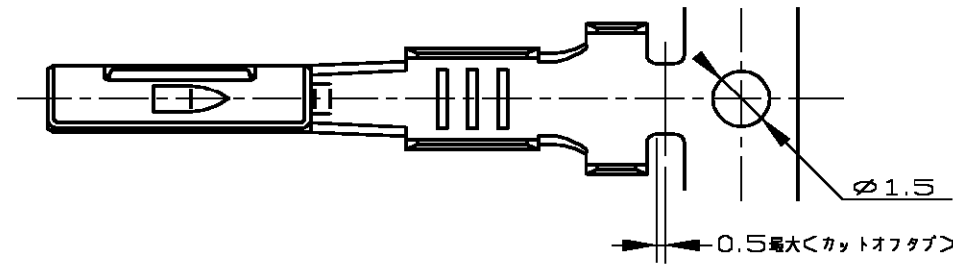

- 1. APPLICATION SPEC NO. 114-5159
- 2. APPLICABLE PRODUCT SPEC NO.108-5359
- 1. 取付適用規格番号 114-5159
- 2. 適用製品規格番号 108-5359

A-A

179419-1	銅めっき済 (PRE-TINNIED)	179008-1
バフ端子型番	仕上げ (FINISH)	AMP型番 (PART NUMBER)