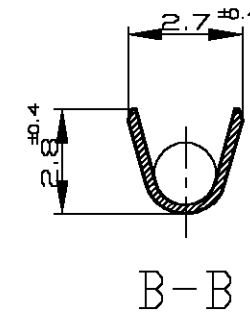

- 1. APPLICATION SPEC NO. 114-5159
- 2. APPLICABLE PRODUCT SPEC NO.108-5359
- 1. 取付適用規格番号 114-5159
- 2. 適用製品規格番号 108-5359

A-A

179419-1	銅めっき済 (PRE-TINNIED)	179008-1
バフ端子型番	仕上げ (FINISH)	AMP型番 (PART NUMBER)

AMP Tyco Electronics AMP K.K. Kawasaki, Japan	
NAME 040 II SERIES "M" RECEPTACLE CONTACT	

SIZE A3	CAGE CODE 00779	DRAWING NO C-179008	RESTRICTED TO
------------	--------------------	------------------------	---------------