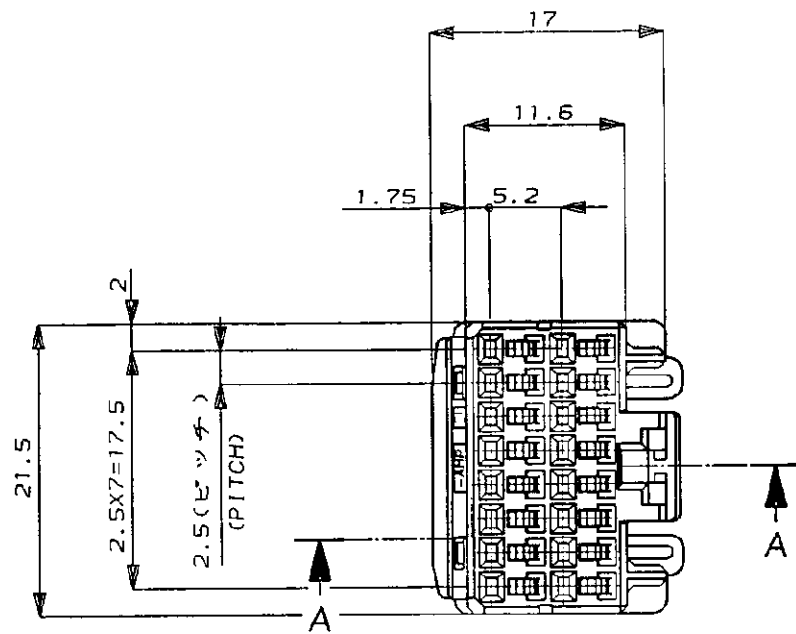

NUMBER  
C-179054

METRIC

単位: 寸法 DIMENSIONS IN MM. DO NOT SCALE PRINT

PRINT DIST

AMP-J  
REV. 10/83

断面 A-A  
(SECT. A-A)

NOTES;

1. THE MATING CAP HOUSING PART NUMBER, 179059
2. APPLIED CONTACT PART NUMBER, 175265
3. APPLICABLE PRODUCT SPEC NO. 108-5452

注:

1. 嵌合相手ハウジング型番: 179059
2. 内装するリセパタクルコンタクト型番: 175265
3. 適用製品規格番号: 108-5452

Copyright ©1995年 AMP (Japan), LTD. ALL RIGHTS RESERVED.		Copyright ©1995 AMP (Japan), LTD. ALL RIGHTS RESERVED.		灰 (GRAY)	179054-6
■エー・エム・ピー株式会社		■エー・エム・ピー株式会社		色 (COLOR)	P/N
名称 (NAME) 16極 プラグハウジング アッセンブリ .040 シリーズ マルチロック I/O コネクタ MK-II 16pos. PLUG HOUSING ASS'Y .040 SERIES MULTILOCK I/O CONN. MK-II		AMP		日本エー・エム・ピー株式会社 Tokyo, Japan	
材料 (MATERIAL) PBT		色 (COLOR) 表参照 SEE TABLE		一般公差 (GENERAL TOLERANCE) 10以下: ±0.2 10を超え 30以下: ±0.25 30を超え 100以下: ±0.3 ※ 底: ±3°	
DR. Y. Watanabe 2/28/95		DE. Y. Watanabe 2/28/95		LOC 番号 (NO.) B J C-179054	
CHK. K. Oda 2/28/95		APP. K. Oda 2/28/95		尺度 (SCALE) REV. SHEET 2-1 0 1 OF 1	