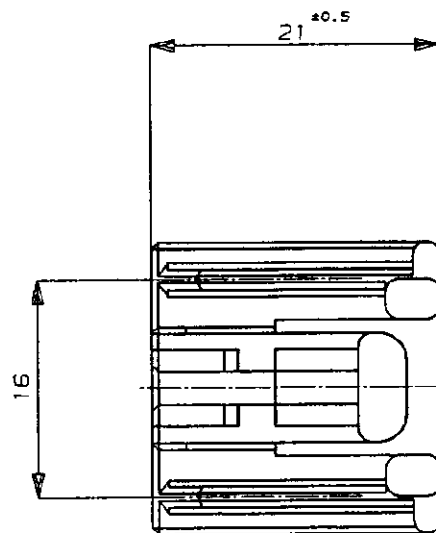

NUMBER  
C-179054

METRIC

単位: 寸法 DIMENSIONS IN MM. DO NOT SCALE PRINT

PRINT DIST

AMP-J  
REV. 10/83

断面 A-A  
(SECT. A-A)

NOTES;

1. THE MATING CAP HOUSING PART NUMBER, 179059
2. APPLIED CONTACT PART NUMBER, 175265
3. APPLICABLE PRODUCT SPEC NO. 108-5452

注:

1. 嵌合相手ハウジング型番: 179059
2. 内装するリセパタクルコンタクト型番: 175265
3. 適用製品規格番号: 108-5452

Copyright ©1995年 AMP (Japan), LTD. ALL RIGHTS RESERVED.		Copyright ©1995 AMP (Japan), LTD. ALL RIGHTS RESERVED.		灰 (GRAY)	179054-6
■エー・エム・ピー株式会社		■エー・エム・ピー株式会社		色 (COLOR)	P/N
名称 (NAME) 16極 プラグハウジング アッセンブリ .040 シリーズ マルチロック I/O コネクタ MK-II 16pos. PLUG HOUSING ASS'Y .040 SERIES MULTILOCK I/O CONN. MK-II		AMP		日本エー・エム・ピー株式会社 Tokyo, Japan	
材料 (MATERIAL) PBT		色 (COLOR) 表参照 SEE TABLE		一般公差 (GENERAL TOLERANCE) 10以下: ±0.2 10を超え 30以下: ±0.25 30を超え 100以下: ±0.3 ※ 底: ±3°	
DR. Y. Watanabe 2/28/95		DE. Y. Watanabe 2/28/95		LOC 番号 (NO.) B J C-179054	
CHK. K. Oda 2/28/95		APP. K. Oda 2/28/95		尺度 (SCALE) REV. SHEET 2-1 0 1 OF 1	